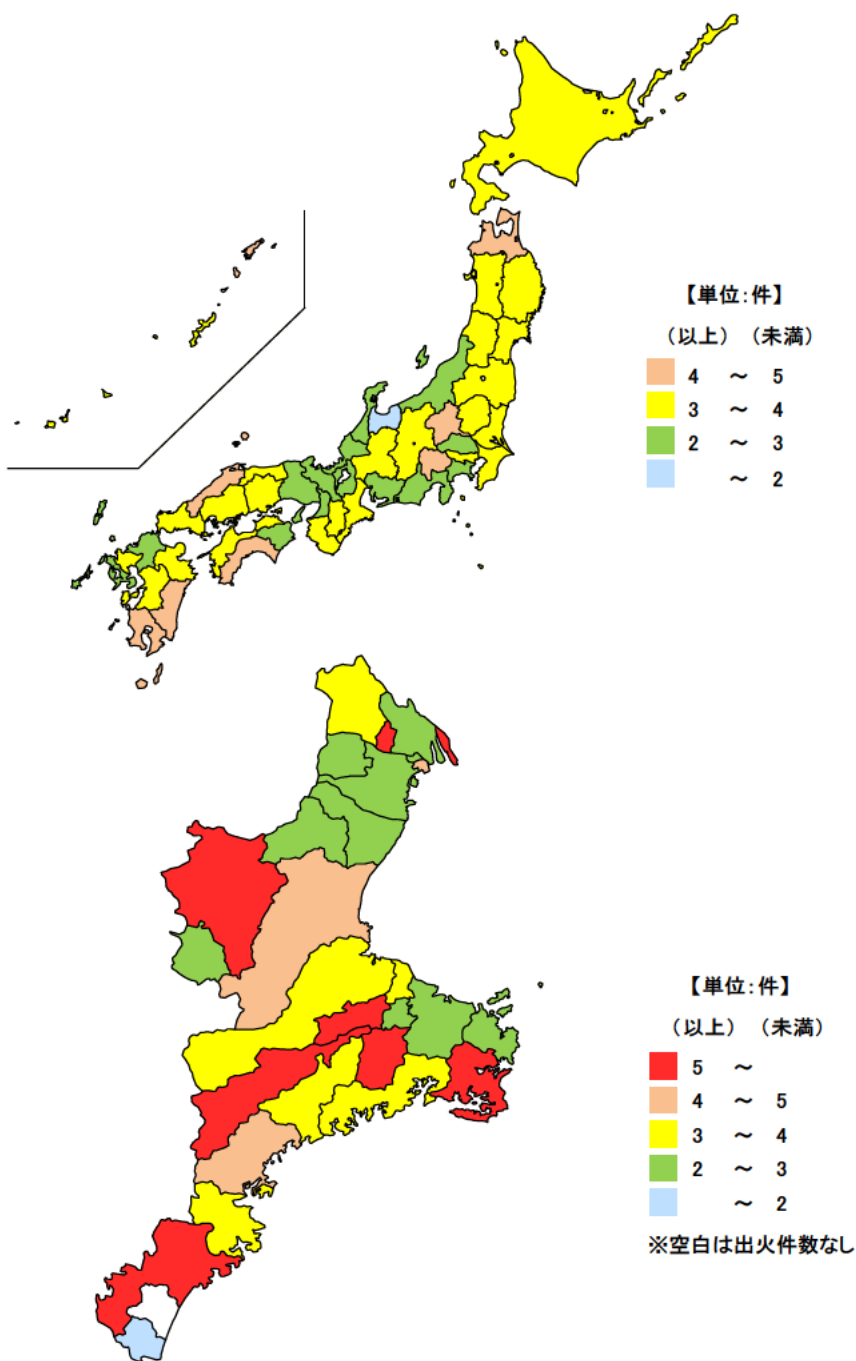

## ● 出火件数(人口1万人当たり)

平成27年

単位：件

都道府県	値	順位
全 国	3.08	
青 森 県	4.59	1
群 馬 県	4.46	2
宮 崎 県	4.36	3
山 梨 県	4.30	4
島 根 県	4.22	5
三 重 県	3.33	19
福 井 県	2.35	43
神 奈 川 県	2.26	44
石 川 県	2.08	45
京 都 府	2.03	46
富 山 県	1.76	47

単位：件

市 町	値	順位
多 気 町	10.08	1
木 曽 岬 町	7.87	2
志 摩 市	6.16	3
度 会 町	6.02	4
東 員 町	5.52	5
伊 賀 市	5.52	6
大 台 町	5.23	7
熊 野 市	5.20	8
紀 北 町	4.28	9
津 市	4.18	10
川 越 町	4.07	11
松 阪 市	3.97	12
いなべ市	3.93	13
明 和 町	3.54	14
大 紀 町	3.36	15
尾 鷲 市	3.33	16
南 伊 勢 町	3.13	17
菰 野 町	2.98	18
朝 日 町	2.84	19
玉 城 町	2.59	20
鳥 羽 市	2.57	21
伊 勢 市	2.50	22
四 日 市 市	2.44	23
亀 山 市	2.39	24
桑 名 市	2.28	25
鈴 鹿 市	2.14	26
名 張 市	2.03	27
紀 宝 町	1.78	28
御 浜 町	0.00	29

平成27年1月～12月の三重県の人1万人当たりの出火件数は3.33件で、全国順位は19位となっています。

県内では、多気町、木曾岬町等が多く、御浜町、紀宝町等が少なくなっていますが、実数が少ないため、年により変動が大きくなります。