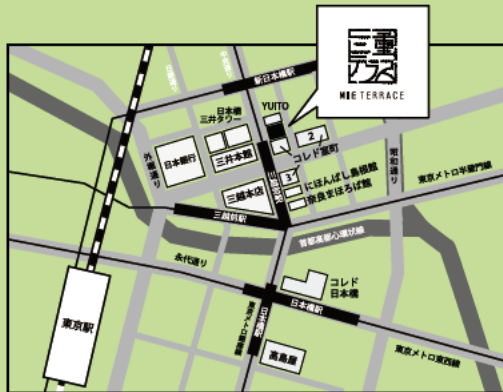

*申込については下記をご確認ください。

浦中さんレクチャーのもと、「紙皿シアター くるくるポン!」づくりをします。ワークショップ後は、絵本ミニライブ&サイン会も開催♪

ワークショップでは
こんな紙皿をつくります!

紙皿シアターって?

紙皿を舞台にしたパネルシアターのこと。
「くるくるポン!」のアイデアは浦中さんオリジナル!

切れ目を入れた紙皿をつかって

重ねてまわして

絵をチェンジ!

会場 MAP

三越前駅 (A9出口)

東京メトロ銀座線・
半蔵門線で約20分!

三重テラス
MIE TERRACE

〒103-0022 東京都中央区日本橋室町2-4-1 浮世小路千正屋ビル
「YUITO ANNEX」1F・2F <http://www.mieterrace.jp/>

表参道駅 (A1・B2出口)

クレヨンハウス東京店

〒107-0061 東京都港区北青山3-8-15
<http://www.crayonhouse.co.jp>