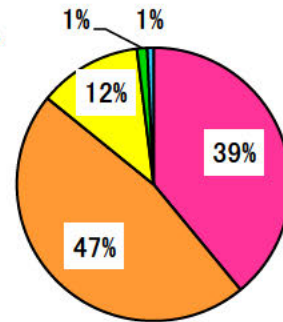

平成28年度みえ県議会出前講座 アンケート集計結果(全校分)

1 今回の「みえ県議会出前講座」はどうでしたか？

とてもよかった	160
よかった	192
どちらでもない	50
あまりよくなかった	5
よくなかった	3
無回答	0

2 講座の内容は、わかりやすかったですか？

よくわかった	126
わかった	200
どちらでもない	57
よくわからなかった	24
わからなかった	2
無回答	1

3 講座の資料は、わかりやすかったですか？

よくわかった	162
わかった	185
どちらでもない	47
よくわからなかった	13
わからなかった	2
無回答	1

4 講座の時間配分は、いかがでしたか？

とてもよかった	125
よかった	190
どちらでもない	75
あまりよくなかった	15
よくなかった	4
無回答	1