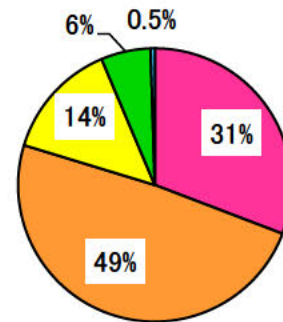

平成28年度みえ県議会出前講座 アンケート集計結果(全校分)

1 今回の「みえ県議会出前講座」はどうでしたか？

とてもよかった	160
よかった	192
どちらでもない	50
あまりよくなかった	5
よくなかった	3
無回答	0

2 講座の内容は、わかりやすかったですか？

よくわかった	126
わかった	200
どちらでもない	57
よくわからなかった	24
わからなかった	2
無回答	1

3 講座の資料は、わかりやすかったですか？

よくわかった	162
わかった	185
どちらでもない	47
よくわからなかった	13
わからなかった	2
無回答	1

4 講座の時間配分は、いかがでしたか？

とてもよかった	125
よかった	190
どちらでもない	75
あまりよくなかった	15
よくなかった	4
無回答	1