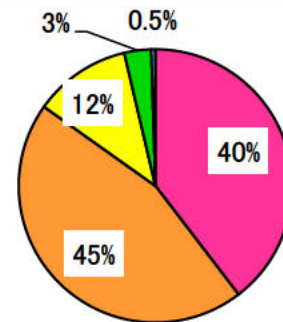

平成28年度みえ県議会出前講座 アンケート集計結果(全校分)

1 今回の「みえ県議会出前講座」はどうでしたか？

とてもよかった	160
よかった	192
どちらでもない	50
あまりよくなかった	5
よくなかった	3
無回答	0

2 講座の内容は、わかりやすかったですか？

よくわかった	126
わかった	200
どちらでもない	57
よくわからなかった	24
わからなかった	2
無回答	1

3 講座の資料は、わかりやすかったですか？

よくわかった	162
わかった	185
どちらでもない	47
よくわからなかった	13
わからなかった	2
無回答	1

4 講座の時間配分は、いかがでしたか？

とてもよかった	125
よかった	190
どちらでもない	75
あまりよくなかった	15
よくなかった	4
無回答	1