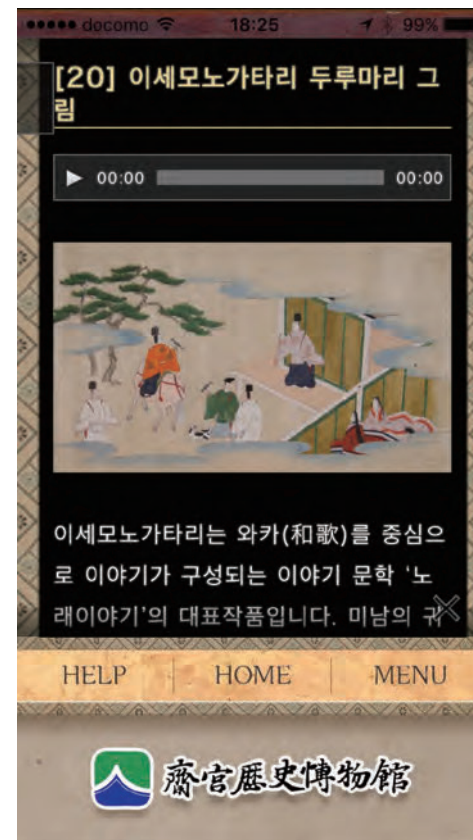

トップページ

情報を受信した時

情報ページ

▶をタップすると  
音声ガイドを開始

「MENU」ボタンを  
タップすることで  
「目的別案内モード」  
選択画面を表示

英語版

中国語版（簡体字）

中国語版（繁体字）