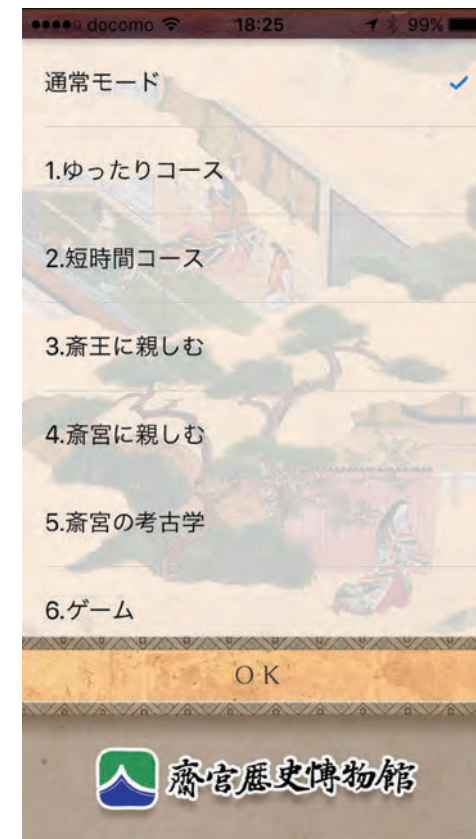

トップページ

情報を受信した時

情報ページ

▶をタップすると  
音声ガイドを開始

「MENU」ボタンを  
タップすることで  
「目的別案内モード」  
選択画面を表示

英語版

中国語版（簡体字）

中国語版（繁体字）