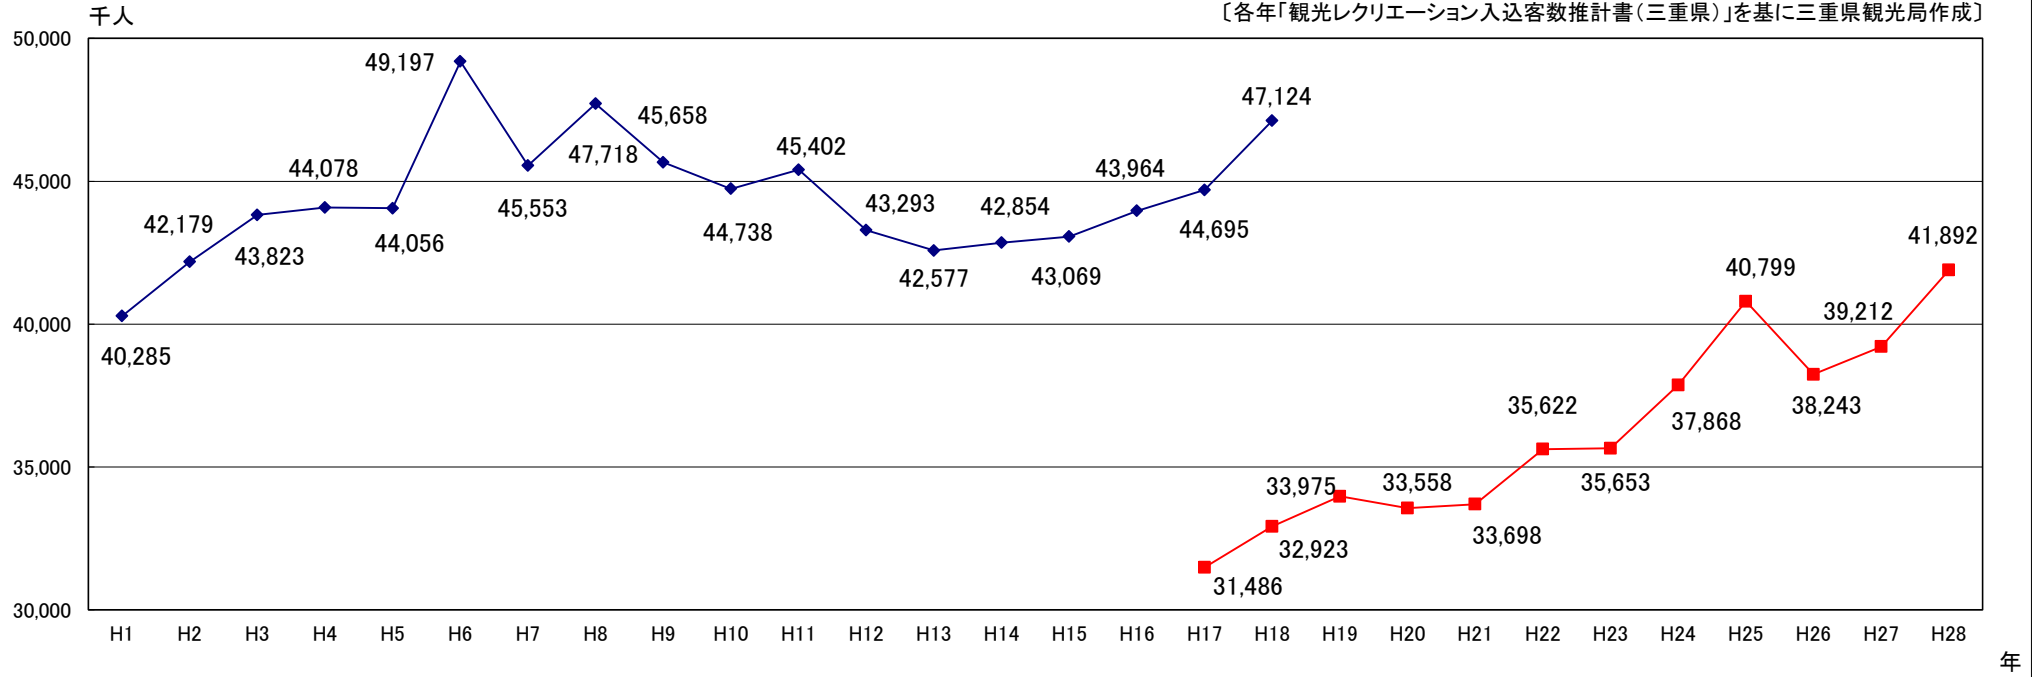

観光レクリエーション入込客数(実数)の推移

◆ 県全体(旧基準)
■ 県全体(全国基準)

[各年「観光レクリエーション入込客数推計書(三重県)」を基に三重県観光局作成]

H 1	H 2	H 5	H 5	H 5	H 6	H 6	H 7	H 8	H 10	H 11	H 11	H 11	H 12	H 13	H 16	H 17	H 17	H 18	H 18	H 19	H 21	H 22	H 22	H 23	H 25	H 26	H 27	H 28	
宇治橋渡始式	鳥羽水族館 新館開業	伊勢自動車道全線開通	おかげ横丁開業	第61回神宮式年遷宮	志摩スペイン村開業	世界祝祭博覧会開催	阪神・淡路大震災	内宮御鎮座二千年	みえ歴史街道フェスタ開催	東紀州体験フェスタ開催	なばなの里開業	みえスカイフェスタ開催	ユニバーサルスタジオジャパン開業		熊野古道世界遺産登録	芭蕉生誕360周年イベント開催	中部国際空港開港	愛知万博開催	第48回全国自然公園大会開催	第一次お木曳き行事開催	第二次お木曳き行事開催	熊野古道世界遺産登録5周年	宇治橋渡始式	伊勢・紀勢自動車道無料化社会実験	東日本大震災/紀伊半島大水害	第62回神宮式年遷宮	熊野古道世界遺産登録10周年	伊勢志摩サミット開催決定	伊勢志摩サミット開催