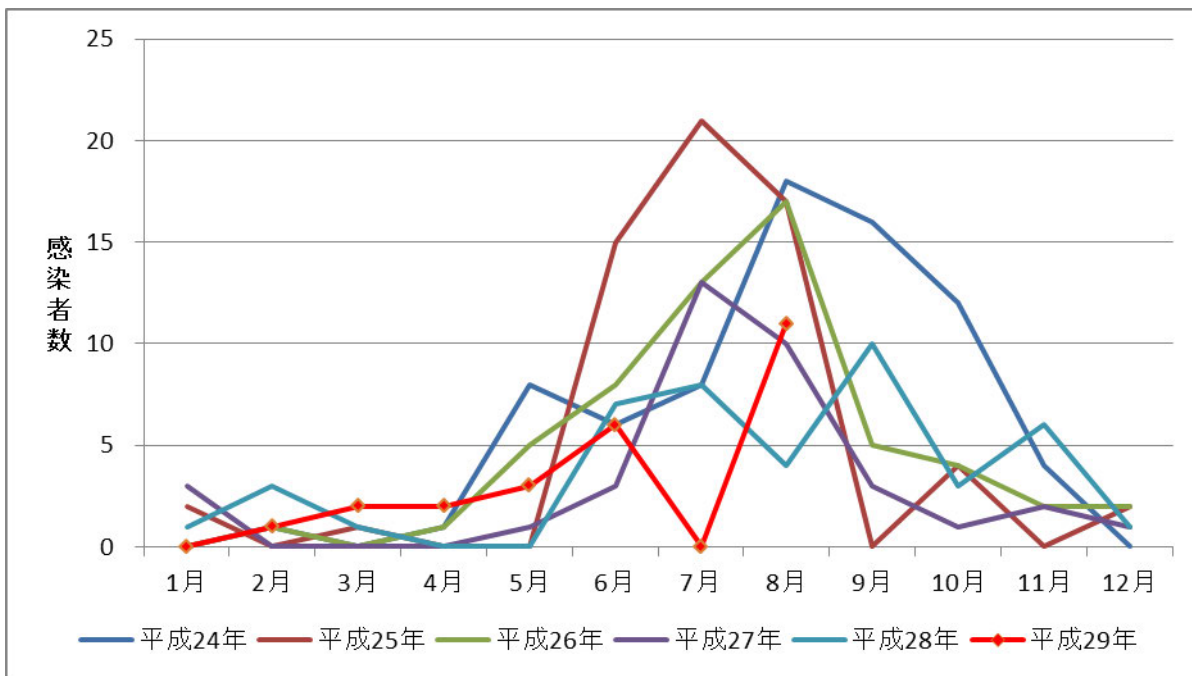

<参考>

過去5年間の感染者数の月別推移（平成29年8月28日現在）

	1月	2月	3月	4月	5月	6月	7月	8月	9月	10月	11月	12月	合計
平成24年		1		1	8	6	8	18	16	12	4		74
平成25年	2		1			15	21	17		4		2	62
平成26年		1		1	5	8	13	17	5	4	2	2	58
平成27年	3				1	3	13	10	3	1	2	1	37
平成28年	1	3	1			7	8	4	10	3	6	1	44
平成29年		1	2	2	3	6		11					25