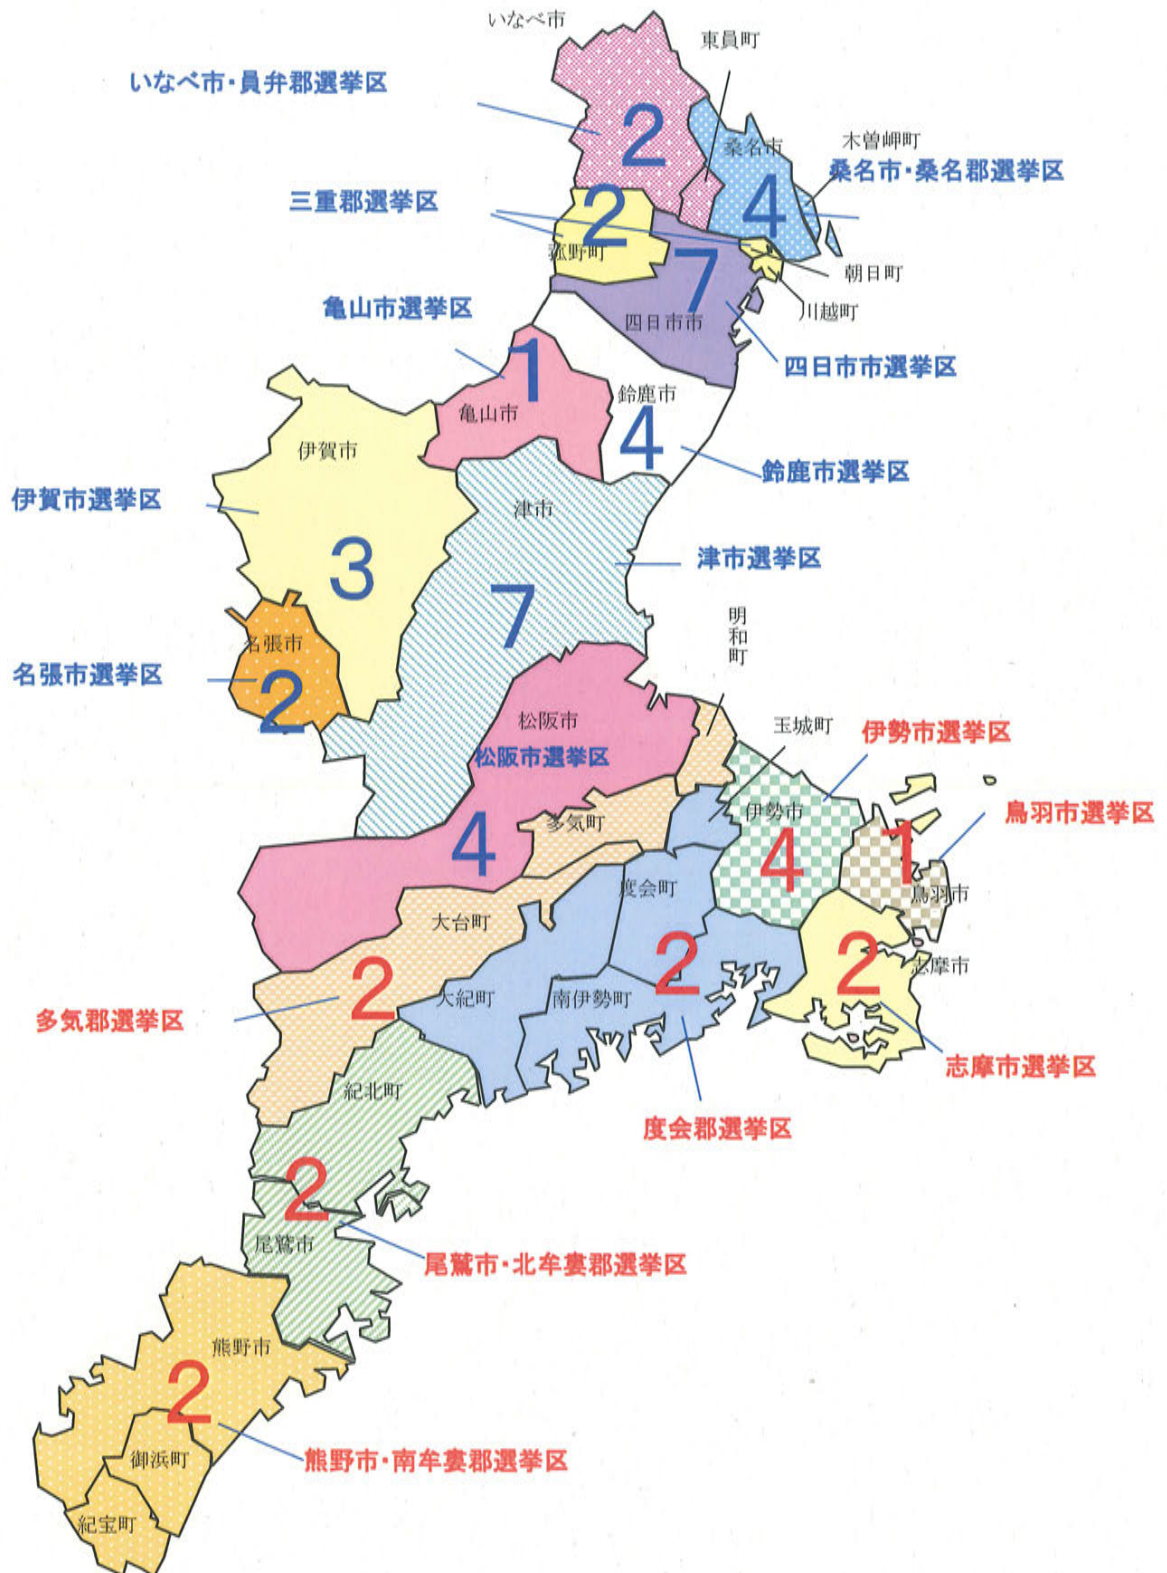

三重県議会議員の選挙区と定数 (現行条例：定数 45 人)

三重県議会議員の選挙区と定数 (条例改正前：定数 51 人)

※ 赤文字は現行条例への改正時に、見直しの対象となった選挙区