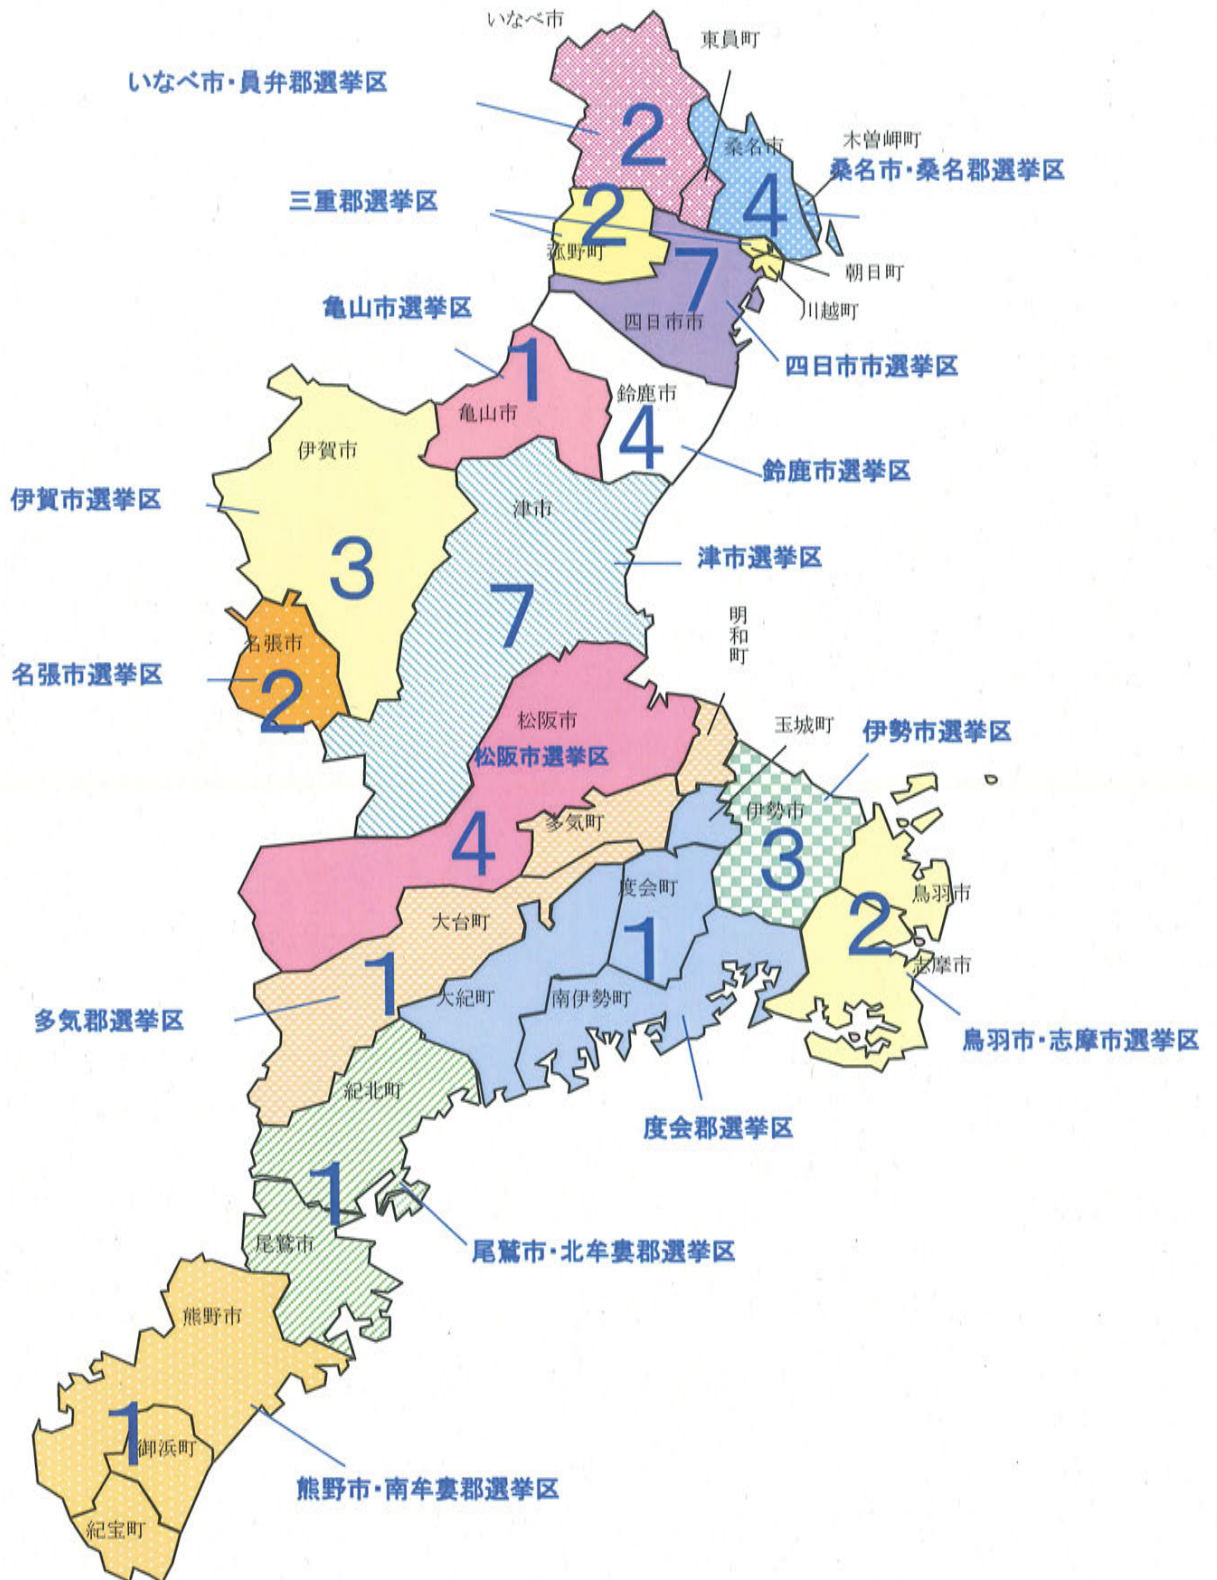

三重県議会議員の選挙区と定数 (現行条例：定数 45 人)

三重県議会議員の選挙区と定数 (条例改正前：定数 51 人)

※ 赤文字は現行条例への改正時に、見直しの対象となった選挙区