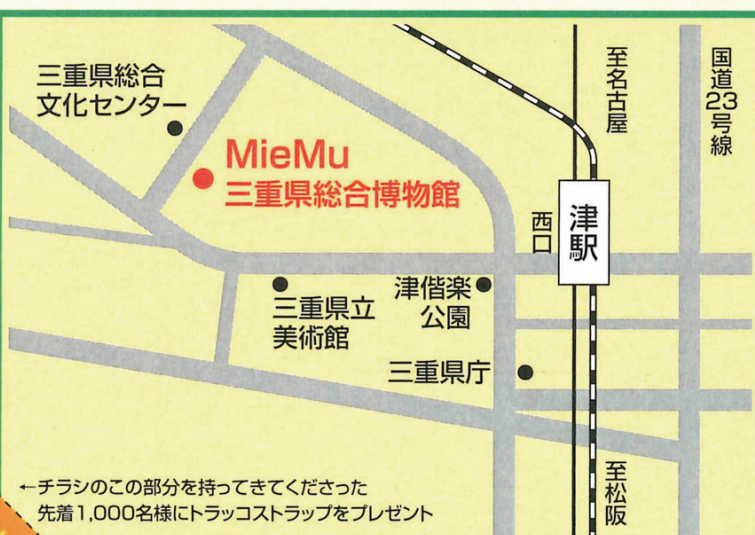

唐揚げ

たこ焼き

ハンバーガー

フライドポテト

トンテキ

展示・体験コーナー

トラック乗車体験

冷凍車体験

シートベルト車体験

自転車交通シミュレーター

ラッピングトラック記念撮影

←チラシのこの部分を持ってきてくださった先着1,000名様にトラックストラップをプレゼント

■協力 三重労働局 (一社)三重県自動車整備振興会 国土交通省中部地方整備局北勢国道事務所 (一社)日本自動車連盟三重支部 (一社)津市観光協会 三重県交通共済協同組合 新成運輸(株) 中山商運(有) 中西総合運輸(株) 恵武急便(有) 三重日野自動車(株) UDトラックス(株) ブリヂストンタイヤジャパン(株) 富士ゼロックス三重(株) (株)モリワキエンジニアリング 北村音響 トヨタL&F中部(株) (有)平治煎餅本店