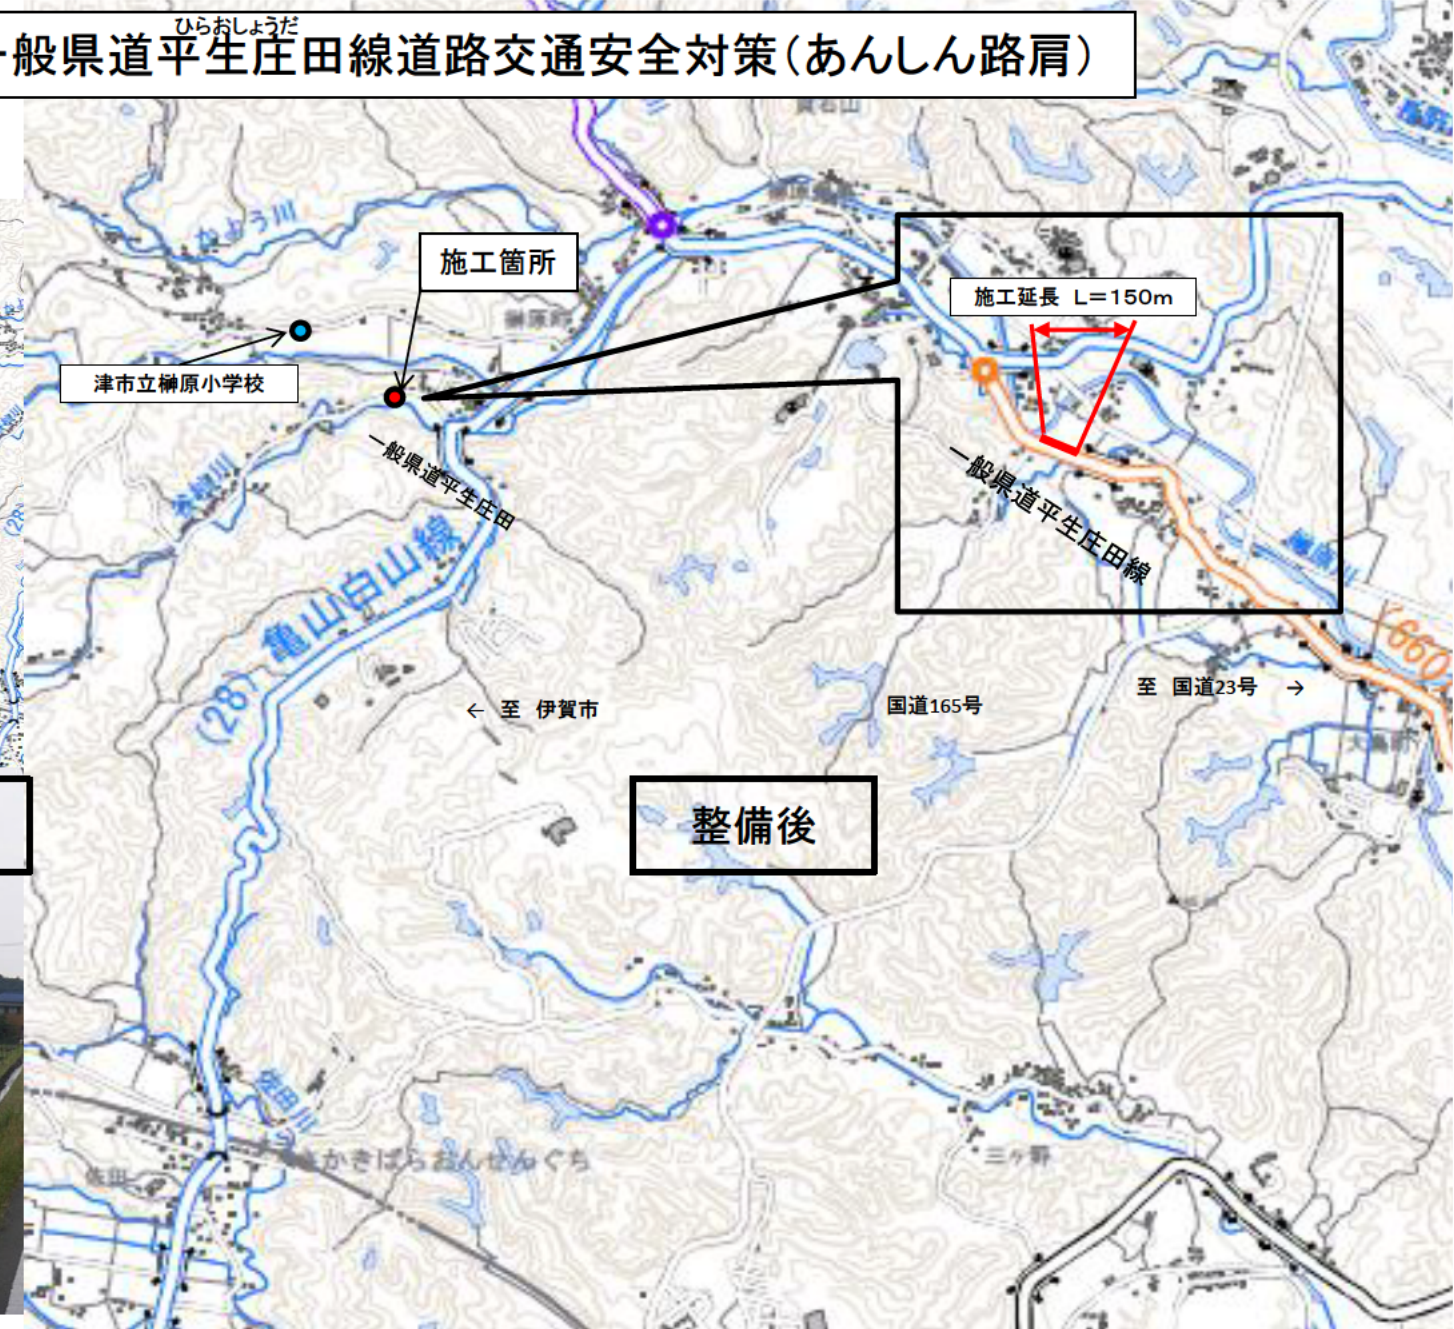

一般県道平生庄田線道路交通安全対策(あんしん路肩) ひらおしょうだ

整備前

整備後