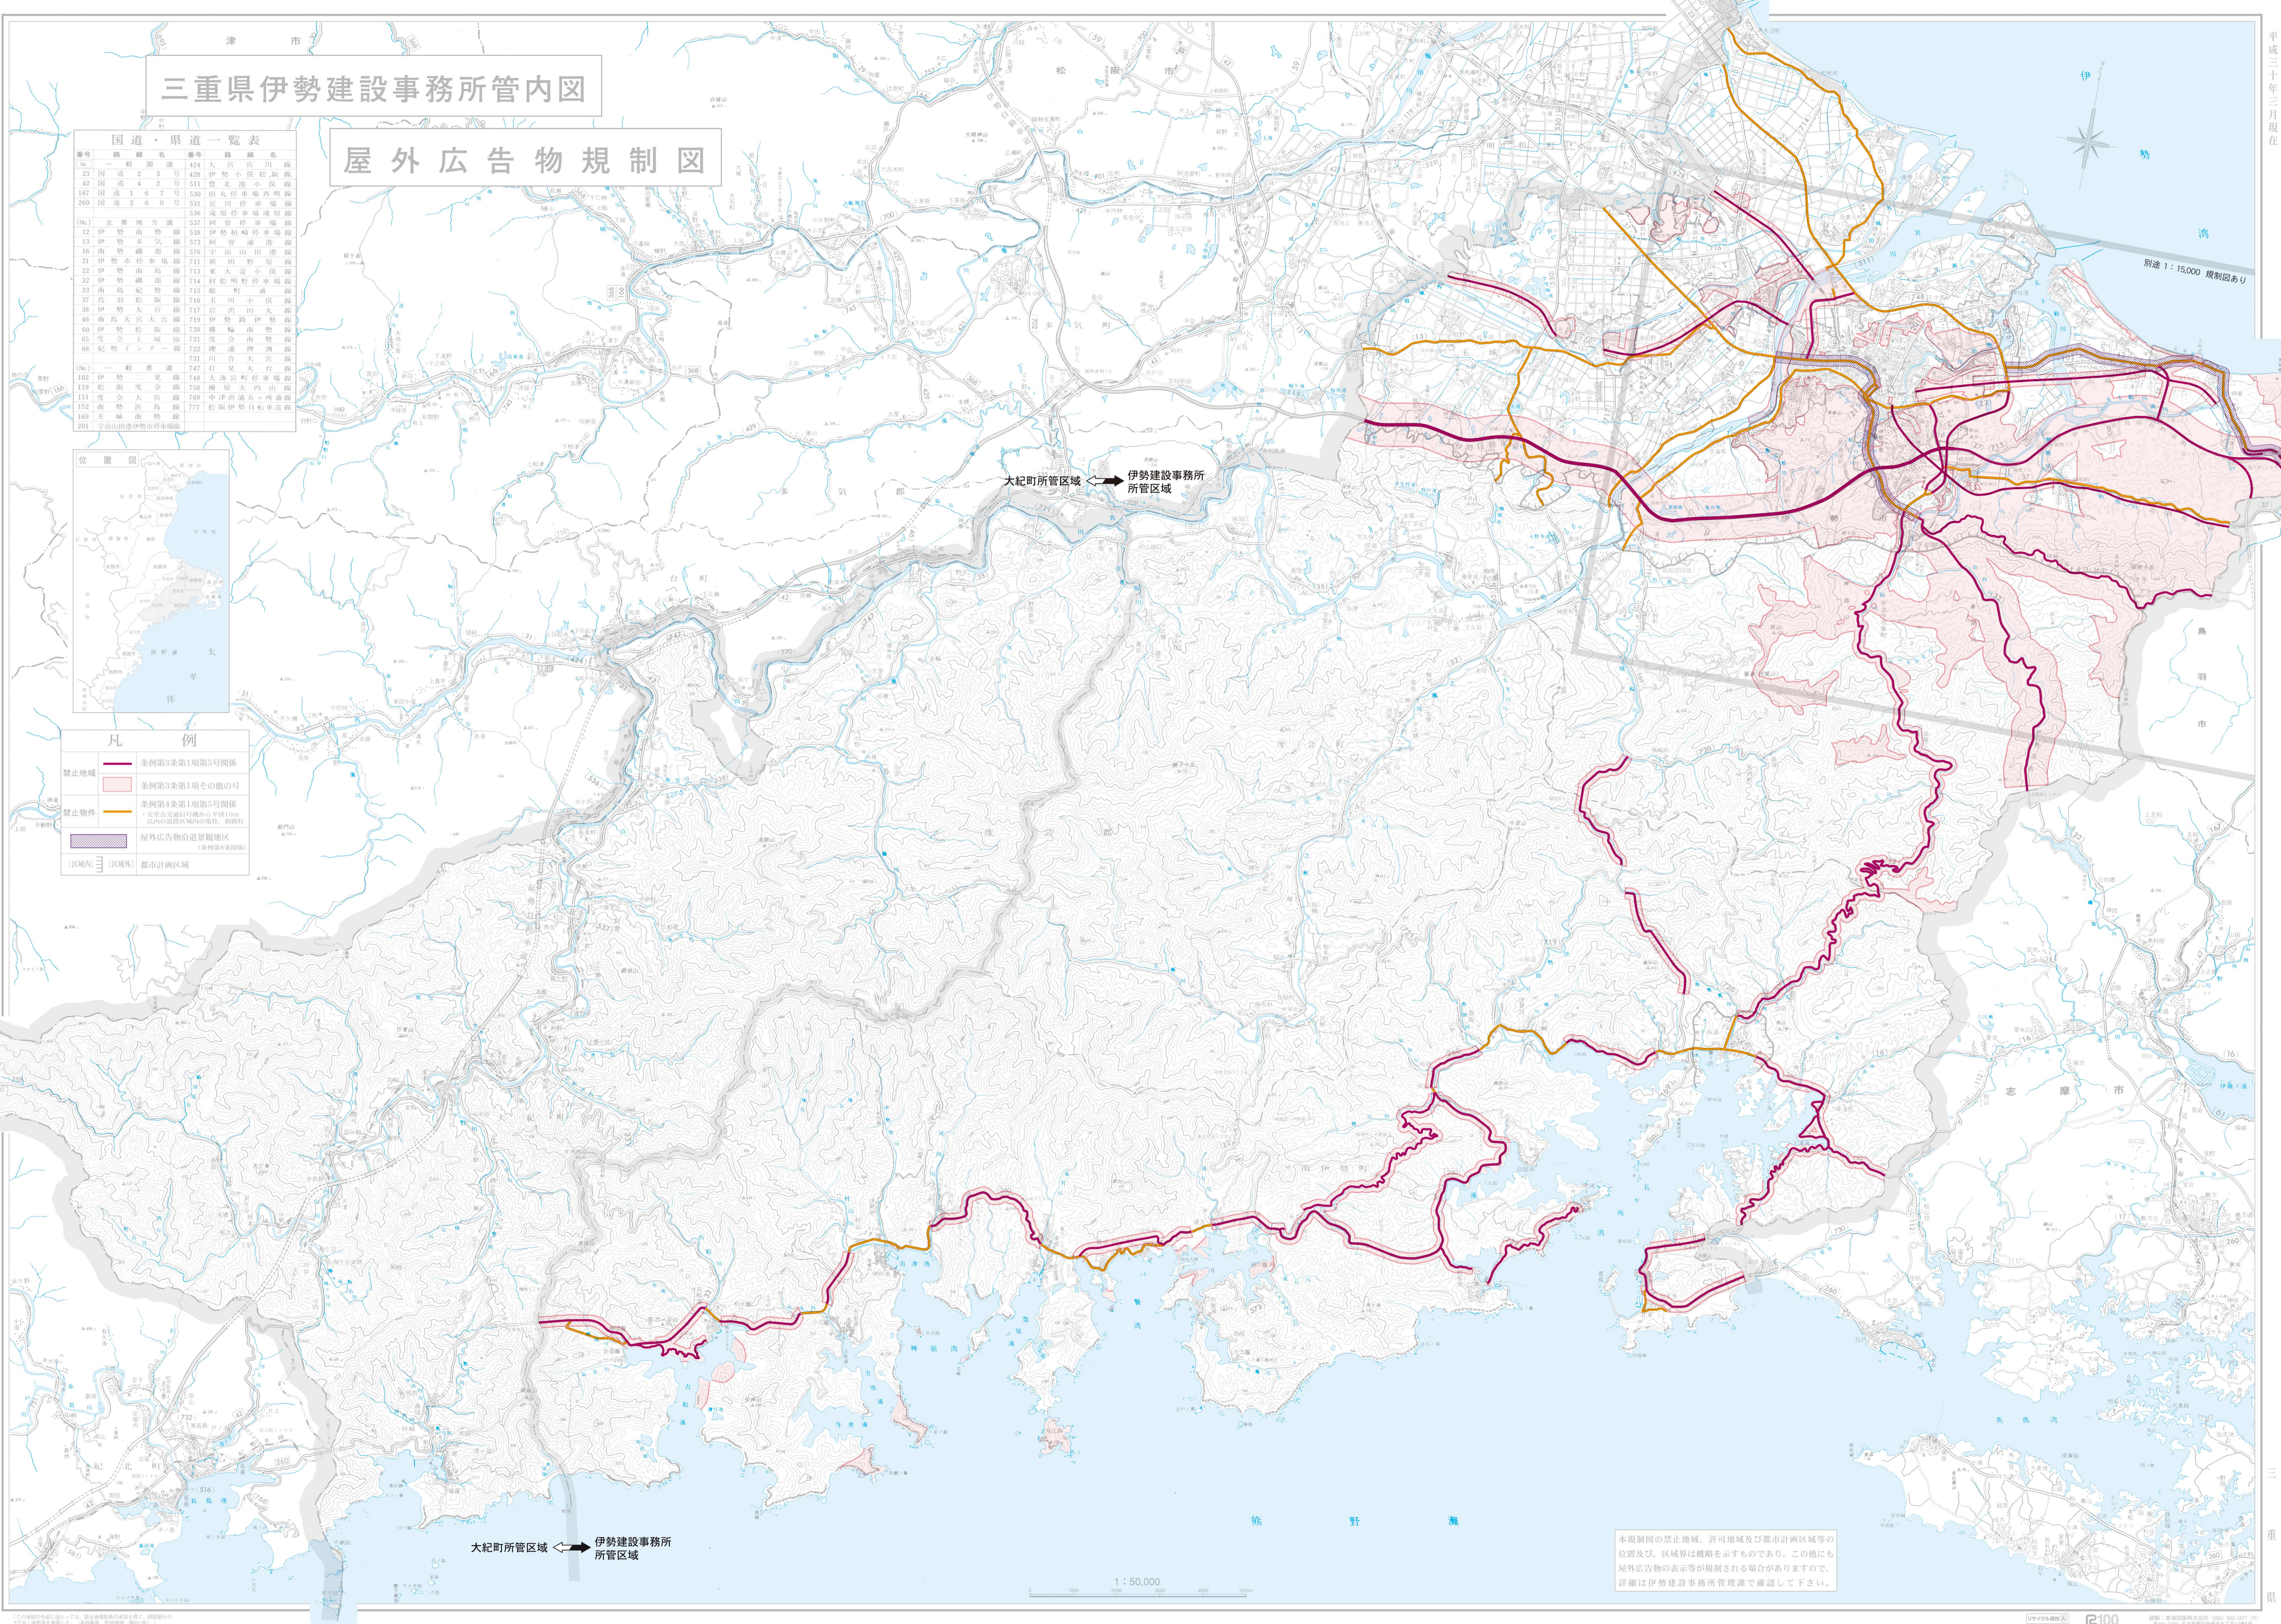

## 屋外広告物規制図

国道・県道一覧表

路線番号	路線名	種別	備考
23	国道23号	国道	大宮宿小浜線
42	国道42号	国道	伊勢小浜線
167	国道167号	国道	伊勢小浜線
266	国道266号	国道	伊勢小浜線
(No.)	主要地方道	主要地方道	
12	伊勢南勢線	主要地方道	阿曾停車場線
13	伊勢中勢線	主要地方道	伊勢柏崎停車場線
15	伊勢志摩線	主要地方道	阿曾道彦線
16	南勢磯部線	主要地方道	宇治山田港線
21	伊勢市停車場線	主要地方道	新田野原線
22	伊勢南島線	主要地方道	東大從小浜線
32	伊勢磯部線	主要地方道	村松明野停車場線
33	南島紀勢線	主要地方道	船町港線
37	鳥羽紀勢線	主要地方道	玉川小浜線
38	伊勢大宮線	主要地方道	岩出丸線
46	南島大宮線	主要地方道	伊勢路伊勢線
60	伊勢志摩線	主要地方道	津島南勢線
65	度会土風線	主要地方道	度会南勢線
68	紀勢インター線	主要地方道	度会南勢線
(No.)	一般国道	一般国道	
102	伊勢二見線	一般国道	大津宮町停車場線
119	松阪度会線	一般国道	南原大内山線
151	度会大宮線	一般国道	中津浜通五ヶ所通線
152	南勢志摩線	一般国道	松阪伊勢自転車道線
169	玉城南勢線	一般国道	
201	宇治山田伊勢市停車場線	一般国道	

凡例 (Legend)

禁止地域	条例第3条第1項第5号関係
禁止物件	条例第3条第1項その他の号
屋外広告物設置制限地区	条例第4条第1項第5号関係
都市計画区域	都市計画区域

大紀町所管区域 ← 伊勢建設事務所管内区域

大紀町所管区域 ← 伊勢建設事務所管内区域

1 : 50,000

本規制図の禁止地域、許可地域及び都市計画区域等の位置及び、区域界は概略を示すものであり、この他にも屋外広告物の表示等が規制される場合がありますので、詳細は伊勢建設事務所管理課で確認して下さい。