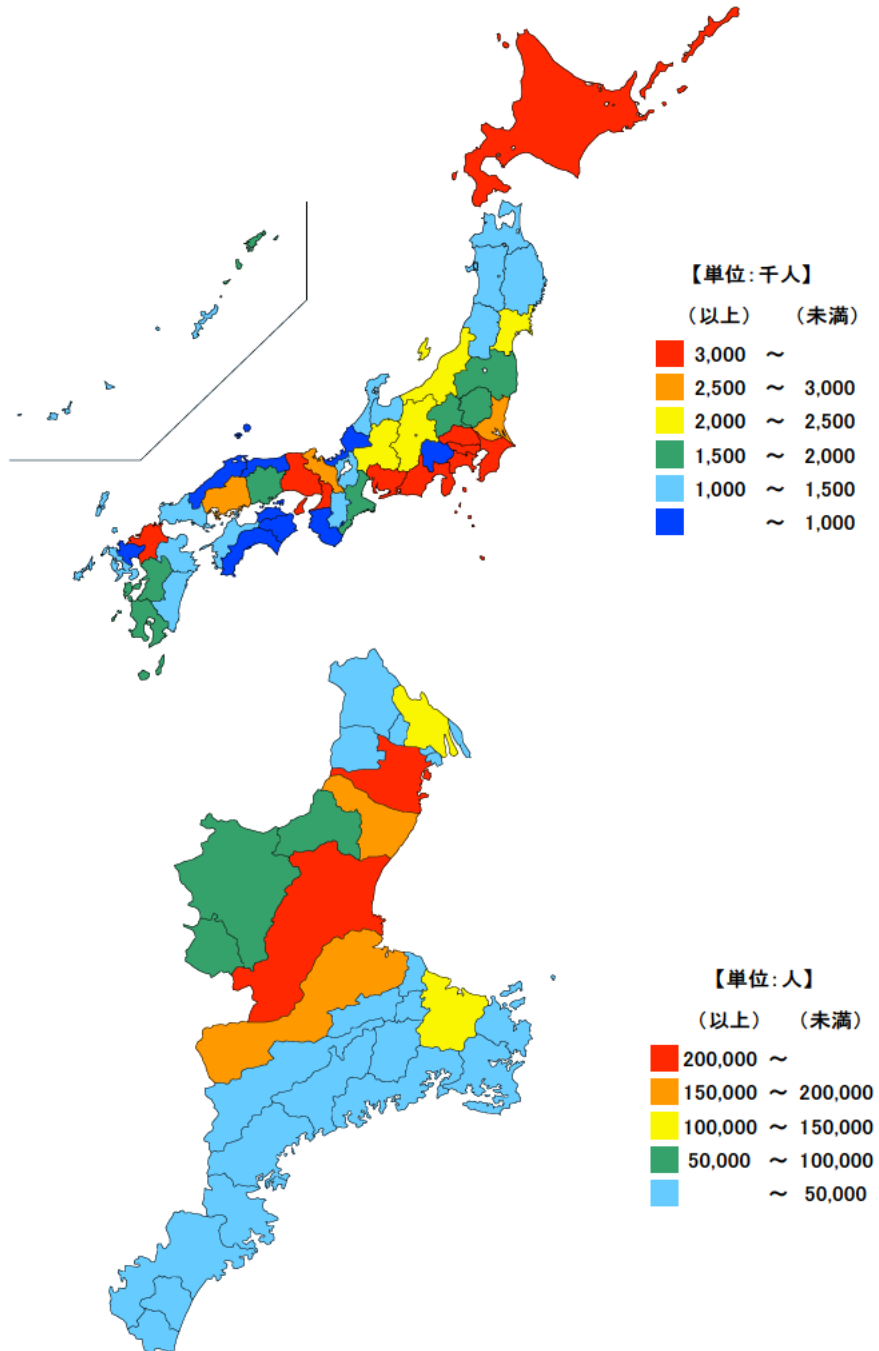

● 総人口

平成28年10月1日

単位：千人

都道府県	総人口	順位
全 国	126,933	
東京都	13,624	1
神奈川県	9,145	2
大阪府	8,833	3
愛知県	7,507	4
埼玉県	7,289	5
三重県	1,808	22
福井県	782	43
徳島県	750	44
高知県	721	45
島根県	690	46
鳥取県	570	47

単位：人

市 町	総人口	順位
四日市市	310,674	1
津 市	278,674	2
鈴 鹿 市	196,373	3
松 阪 市	162,835	4
桑 名 市	140,432	5
伊 勢 市	126,909	6
伊 賀 市	89,741	7
名 張 市	78,232	8
亀 山 市	50,077	9
志 摩 市	49,553	10
いなべ市	45,693	11
菰 野 町	40,398	12
東 員 町	25,291	13
明 和 町	22,577	14
鳥 羽 市	19,106	15
尾 鷲 市	17,610	16
熊 野 市	17,038	17
紀 北 町	15,921	18
玉 城 町	15,442	19
川 越 町	14,794	20
多 気 町	14,756	21
南伊勢町	12,432	22
紀 宝 町	11,068	23
朝 日 町	10,700	24
大 台 町	9,416	25
大 紀 町	8,710	26
御 浜 町	8,624	27
度 会 町	8,197	28
木 曽 岬 町	6,338	29
三 重 県	1,807,611	

総務省「人口推計」による平成28年10月1日現在の三重県の総人口は約180万8千人で、全国順位は22位となっています。県内（三重県「推計人口」）では、四日市市、津市、鈴鹿市の順に多く、10万人以上の上位6市で県全体の約67%を占めています。

【資料出所】

全国・都道府県：総務省統計局「人口推計」
 三重県市町：三重県戦略企画部統計課「推計人口」

【備考】

総務省「人口推計」と県「推計人口」には、推計方法等が異なるため推計値に若干の乖離が生じます。