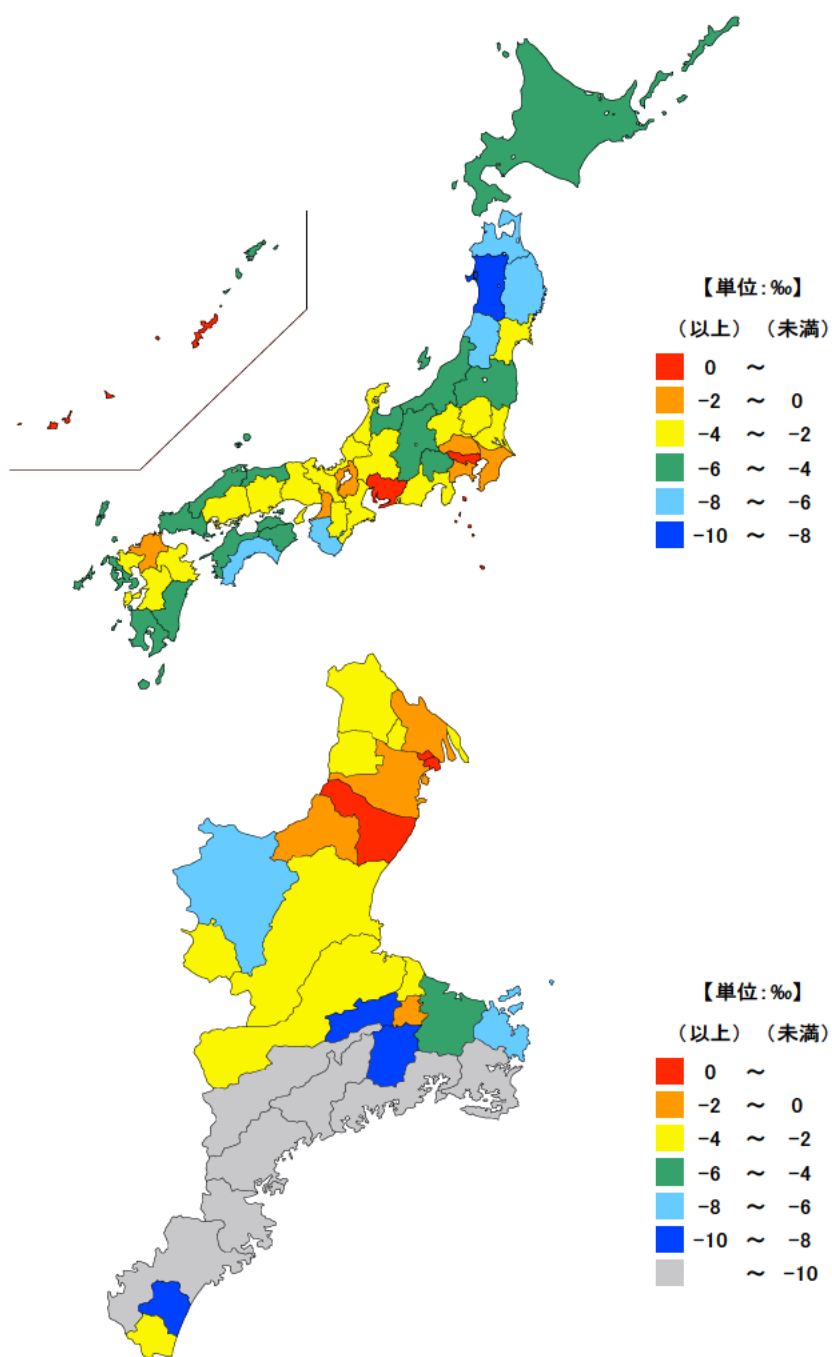

単位：‰

都道府県	値	順位
全 国	△ 2.3	
沖 縄 県	3.8	1
東 京 都	0.2	2
愛 知 県	0.2	3
滋 賀 県	△ 0.0	4
神 奈 川 県	△ 0.4	5
三 重 県	△ 3.3	22
岩 手 県	△ 6.4	43
山 形 県	△ 6.5	44
青 森 県	△ 6.6	45
高 知 県	△ 7.2	46
秋 田 県	△ 9.1	47

単位：‰

市 町	値	順位
朝 日 町	4.6	1
川 越 町	3.5	2
鈴 鹿 市	0.1	3
亀 山 市	△ 1.1	4
玉 城 町	△ 1.1	5
桑 名 市	△ 1.2	6
四 日 市 市	△ 1.5	7
菰 野 町	△ 2.1	8
木 曽 岬 町	△ 2.4	9
東 員 町	△ 2.8	10
いなべ市	△ 2.9	11
明 和 町	△ 3.0	12
名 張 市	△ 3.1	13
津 市 市	△ 3.2	14
松 阪 市 市	△ 3.6	15
紀 宝 町	△ 3.8	16
伊 勢 市	△ 4.6	17
伊 賀 市	△ 6.5	18
鳥 羽 市	△ 7.4	19
多 気 町	△ 8.1	20
度 会 町	△ 8.2	21
御 浜 町	△ 9.8	22
志 摩 市	△ 10.4	23
大 台 町	△ 11.4	24
熊 野 市	△ 11.7	25
紀 北 町	△ 14.1	26
大 紀 町	△ 14.1	27
尾 鷲 市	△ 15.7	28
南 伊 勢 町	△ 15.8	29

● 自然増減率

平成27年10月～平成28年9月

平成27年10月から平成28年9月の三重県の自然増減率は3.3‰の減少で、増減率の全国順位は22位となっています。県内では、朝日町、川越町、鈴鹿市の3市町が増加した一方で、26市町が減少しています。

【資料出所】

全国・都道府県：総務省統計局「人口推計」

三重県市町：三重県戦略企画部統計課「推計人口」

【算出方法】

自然増減(前年10月～当年9月)÷前年10月1日現在総人口×1,000 ※自然増減=出生数-死亡者数