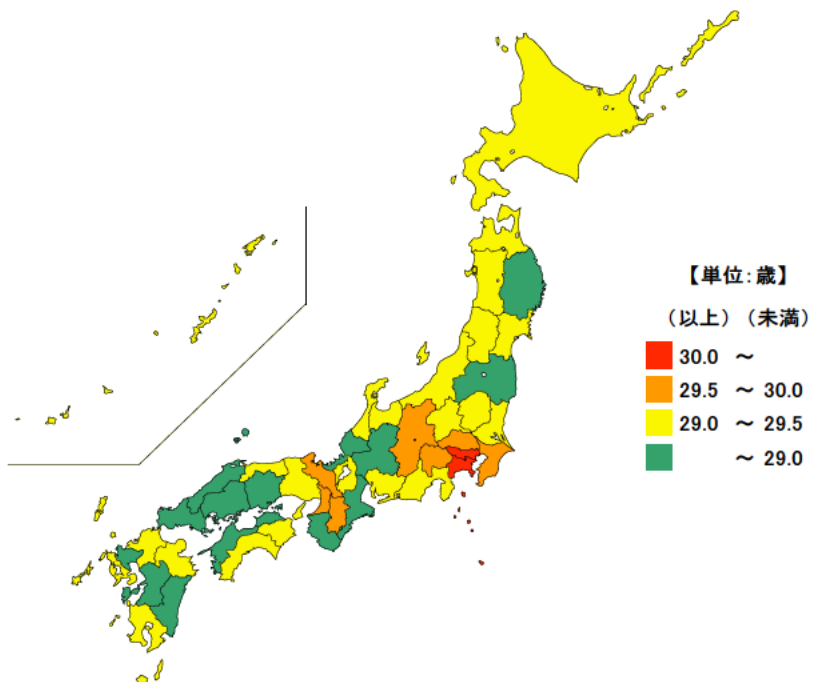

夫 単位：歳

都道府県	年齢	順位
全 国	31.1	
東京都	32.3	1
神奈川県	31.9	2
埼玉県	31.5	3
山梨県	31.5	3
千葉県	31.4	5
三重県	30.7	24
佐賀県	30.2	43
長崎県	30.2	43
熊本県	30.2	43
山口県	30.1	46
宮崎県	29.9	47

妻 単位：歳

都道府県	年齢	順位
全 国	29.4	
東京都	30.5	1
神奈川県	30.0	2
埼玉県	29.6	3
千葉県	29.6	3
山梨県	29.6	3
京都府	29.6	3
岩手県	28.8	38
岐阜県	28.8	38
三重県	28.8	38
岡山県	28.8	38
佐賀県	28.8	38
熊本県	28.8	38
福島県	28.7	44
島根県	28.7	44
宮崎県	28.7	44
山口県	28.6	47

平成28年の三重県の初婚の夫及び妻の平均婚姻年齢は、夫が30.7歳、妻が28.8歳で、年齢の高い方からの全国順位は夫が24位、妻が38位となっています。

全国的には夫、妻ともに初婚年齢が高い都道府県は、同じような傾向にあります。

【資料出所】

厚生労働省「人口動態統計」

【備考】

結婚式をあげたときと同居を始めたときのうち早いほうの年齢による。