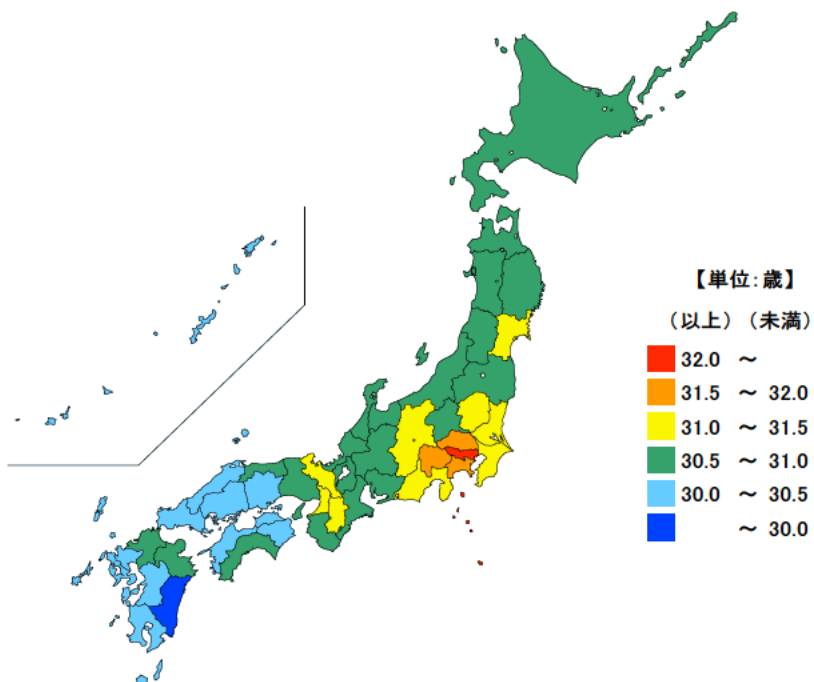

夫 単位：歳

都道府県	年齢	順位
全 国	31.1	
東京都	32.3	1
神奈川県	31.9	2
埼玉県	31.5	3
山梨県	31.5	3
千葉県	31.4	5
三重県	30.7	24
佐賀県	30.2	43
長崎県	30.2	43
熊本県	30.2	43
山口県	30.1	46
宮崎県	29.9	47

妻 単位：歳

都道府県	年齢	順位
全 国	29.4	
東京都	30.5	1
神奈川県	30.0	2
埼玉県	29.6	3
千葉県	29.6	3
山梨県	29.6	3
京都府	29.6	3
岩手県	28.8	38
岐阜県	28.8	38
三重県	28.8	38
岡山県	28.8	38
佐賀県	28.8	38
熊本県	28.8	38
福島県	28.7	44
島根県	28.7	44
宮崎県	28.7	44
山口県	28.6	47

平成28年の三重県の初婚の夫及び妻の平均婚姻年齢は、夫が30.7歳、妻が28.8歳で、年齢の高い方からの全国順位は夫が24位、妻が38位となっています。

全国的には夫、妻ともに初婚年齢が高い都道府県は、同じような傾向にあります。

【資料出所】

厚生労働省「人口動態統計」

【備考】

結婚式をあげたときと同居を始めたときのうち早いほうの年齢による。