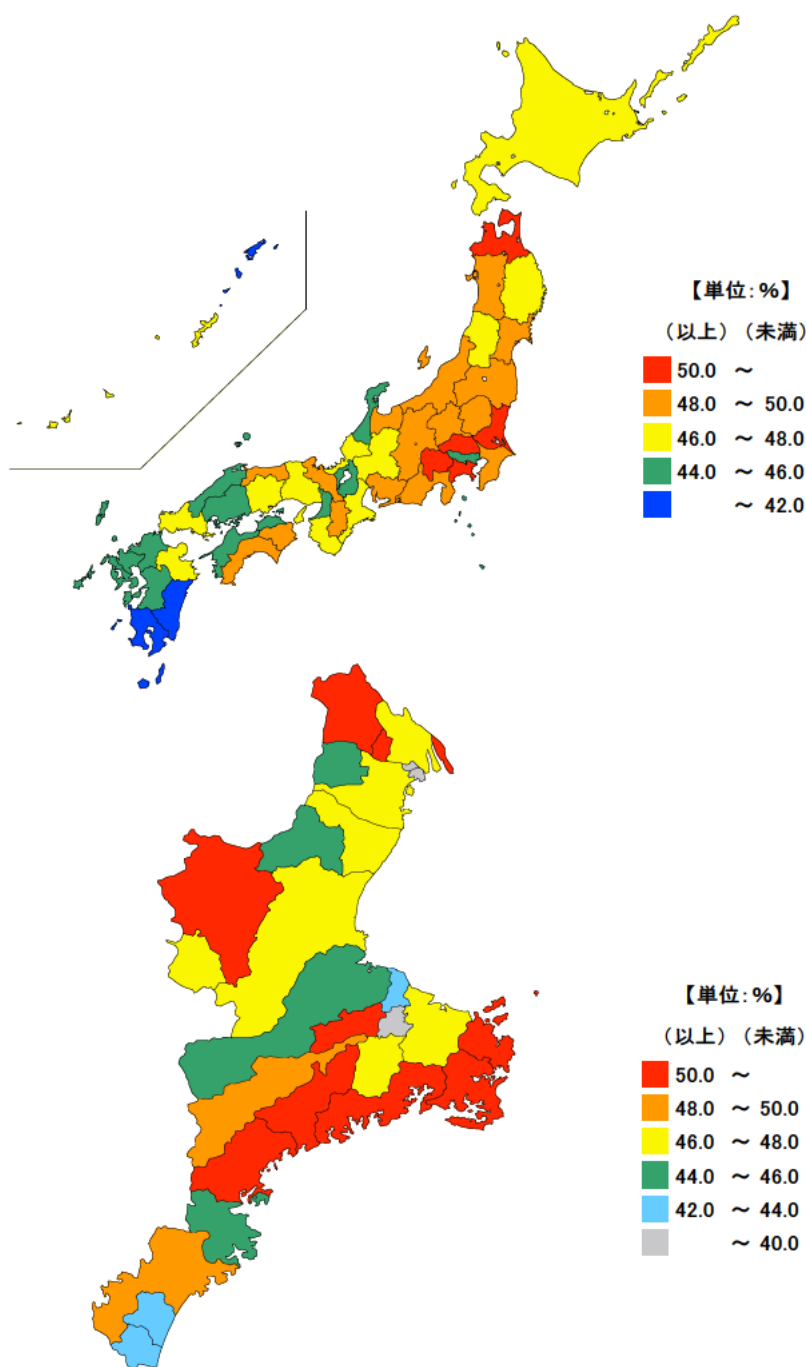

● 未婚率(25歳～39歳)〔男〕

平成27年10月1日

単位：％

都道府県	未婚率	順位
全 国	47.4	
山 梨 県	51.0	1
茨 城 県	50.5	2
青 森 県	50.3	3
埼 玉 県	50.1	4
神 奈 川 県	50.0	5
三 重 県	47.3	28
福 岡 県	44.8	43
熊 本 県	44.8	44
大 阪 府	44.3	45
鹿 児 島 県	41.9	46
宮 崎 県	41.8	47

単位：％

市 町	未婚率	順位
南伊勢町	60.8	1
木曾岬町	58.4	2
いなべ市	55.4	3
鳥 羽 市	53.6	4
大 紀 町	52.8	5
志 摩 市	51.6	6
紀 北 町	51.1	7
伊 賀 市	51.1	8
東 員 町	50.8	9
多 気 町	50.7	10
大 台 町	48.6	11
熊 野 市	48.5	12
四 日 市 市	47.8	13
度 会 町	47.5	14
伊 勢 市 市	47.4	15
津 市 市	47.4	16
鈴 鹿 市 市	46.5	17
桑 名 市 市	46.5	18
名 張 市 市	46.0	19
尾 鷲 市 市	45.7	20
松 阪 市 市	45.5	21
亀 山 市 市	44.4	22
菰 野 町	44.2	23
明 和 町	43.3	24
紀 宝 町	42.7	25
御 浜 町	42.5	26
玉 城 町	39.8	27
川 越 町	38.7	28
朝 日 町	29.2	29

平成27年10月1日現在の三重県の25～39歳の男の未婚率は47.3%で、全国順位は28位となっています。

県内では、朝日町が29.2%で最も低いのをはじめ、3町が40%以下となっています。一方、南伊勢町、木曾岬町、いなべ市等10市町は50%を上回っています。

【資料出所】

総務省統計局「国勢調査」

【算出方法】

$$\text{未婚人口(25～39歳)[男]} \div \text{人口(25～39歳)[男]} \times 100$$