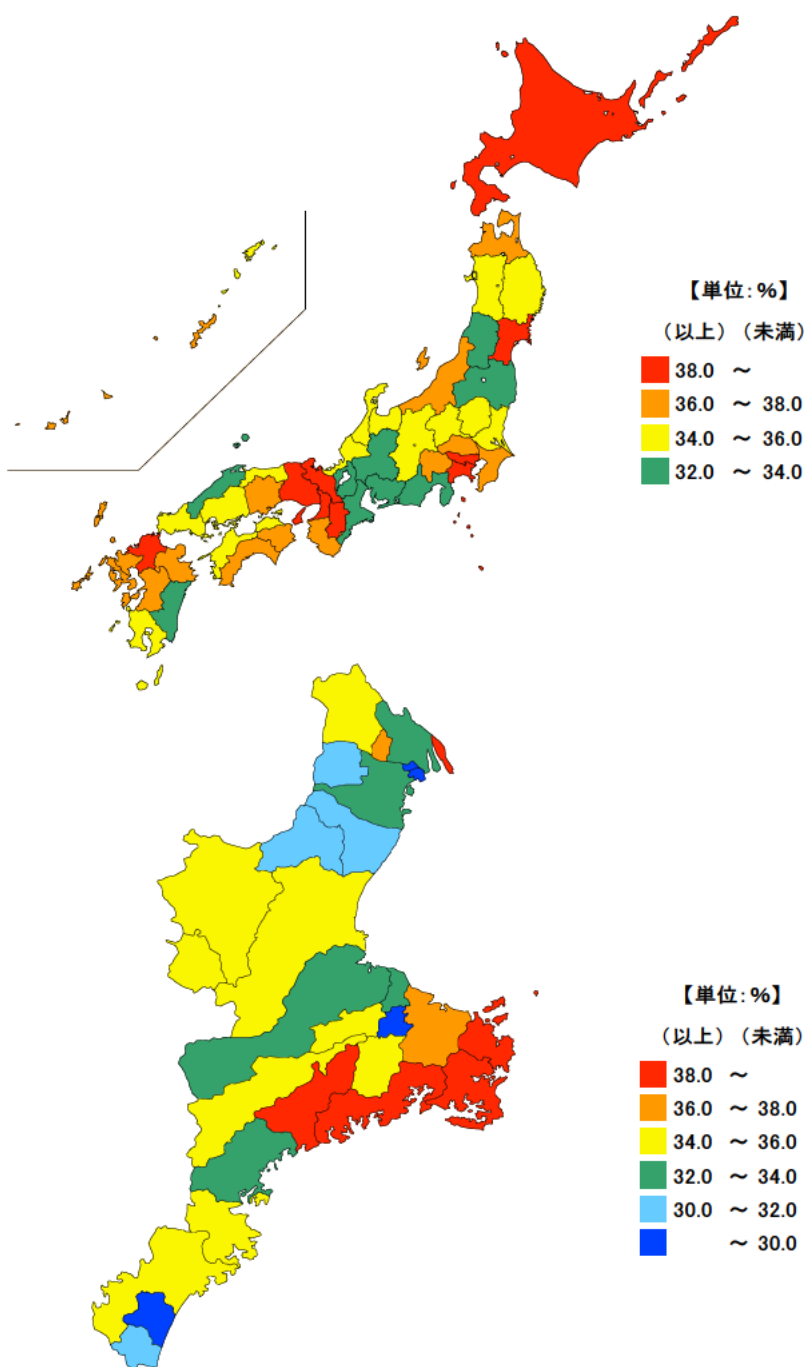

● 未婚率(25歳～39歳)〔女〕

平成27年10月1日

単位：％

都道府県	未婚率	順位
全 国	37.0	
京 都 府	41.4	1
奈 良 県	41.1	2
東 京 都	39.2	3
福 岡 県	38.8	4
北 海 道	38.4	5
三 重 県	34.0	40
静 岡 県	33.8	43
山 形 県	33.6	44
滋 賀 県	33.5	45
宮 崎 県	33.4	46
島 根 県	33.3	47

単位：％

市 町	未婚率	順位
木曾岬町	47.0	1
南伊勢町	42.4	2
鳥羽市	41.2	3
大紀町	40.2	4
志摩市	39.5	5
伊勢市	37.4	6
東員町	37.3	7
いなべ市	35.5	8
津市	35.2	9
熊野市	35.2	10
名張市	34.9	11
尾鷲市	34.8	12
度会町	34.5	13
大台町	34.3	14
多気町	34.2	15
伊賀市	34.2	16
桑名市	33.8	17
松阪市	33.7	18
四日市市	33.5	19
紀北町	33.3	20
明和町	32.2	21
鈴鹿市	31.8	22
紀宝町	31.0	23
龜山市	30.4	24
菟野町	30.0	25
御浜町	29.1	26
川越町	28.6	27
玉城町	27.5	28
朝日町	20.3	29

平成27年10月1日現在の三重県の25～39歳の女の未婚率は34.0%で、全国順位は40位となっています。  
県内では、7市町が全国平均を上回っています。また、最も低いのは朝日町で、20.3%となっています。

## 【資料出所】

総務省統計局「国勢調査」