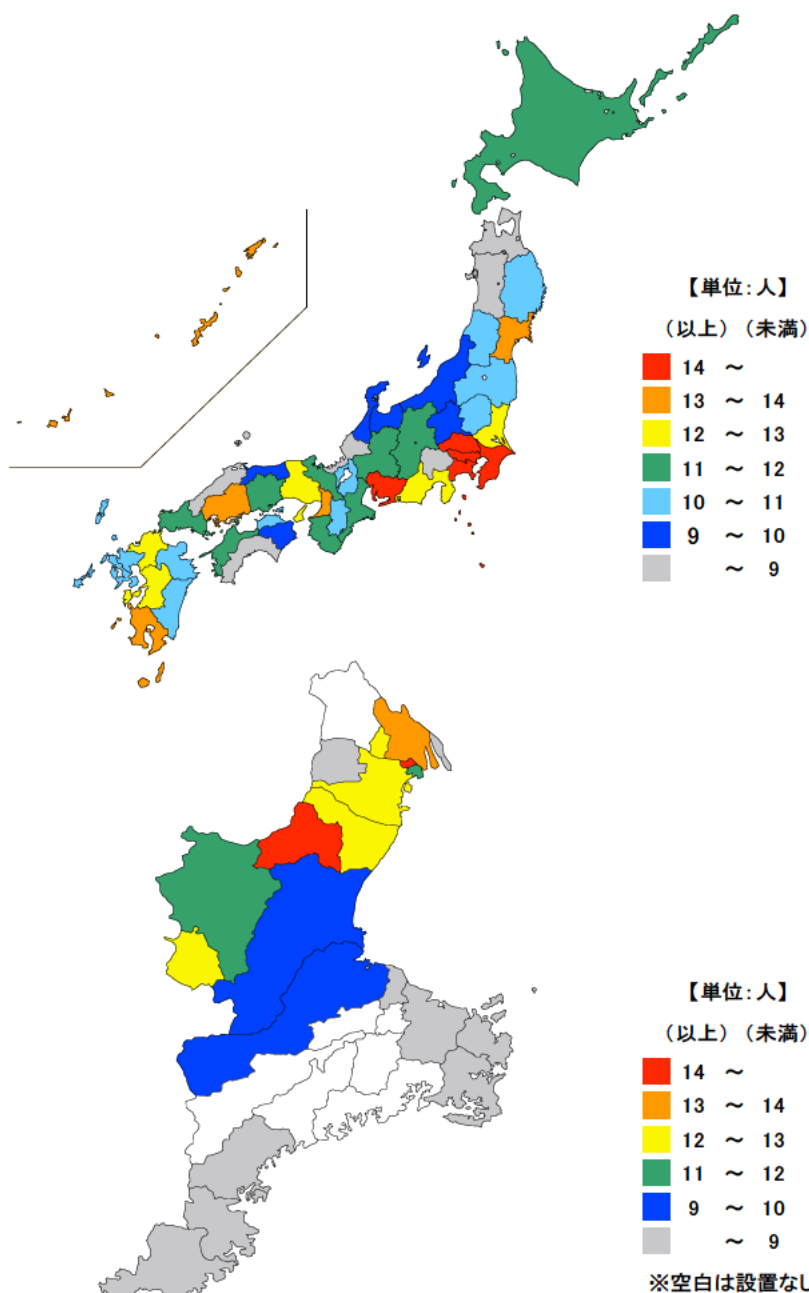

● 幼稚園園児数(教員1人当たり)

平成29年5月1日

単位：人

都道府県	値	順位
全 国	13.00	
愛 知 県	16.25	1
千 葉 県	15.48	2
神 奈 川 県	15.05	3
埼 玉 県	14.66	4
東 京 都	14.64	5
三 重 県	11.19	24
島 根 県	8.51	43
青 森 県	8.46	44
秋 田 県	8.36	45
高 知 県	8.11	46
福 井 県	7.47	47

単位：人

市 町	値	順位
亀 山 市	17.61	1
朝 日 町	15.40	2
桑 名 市	13.98	3
鈴 鹿 市	12.98	4
四 日 市 市	12.92	5
名 張 市	12.68	6
東 員 町	12.16	7
伊 賀 市	11.80	8
紀 宝 町	11.67	9
川 越 町	11.56	10
津 市	9.67	11
松 阪 市	9.58	12
鳥 羽 市	8.83	13
志 摩 市	8.63	14
伊 勢 市	8.36	15
菰 野 町	8.28	16
明 和 町	7.18	17
熊 野 市	5.67	18
木 曾 岬 町	5.00	19
尾 鷲 市	4.63	20
紀 北 町	3.00	21
いなべ市	-	-
多 気 町	-	-
大 台 町	-	-
玉 城 町	-	-
度 会 町	-	-
大 紀 町	-	-
南 伊 勢 町	-	-
御 浜 町	-	-

平成29年5月1日現在の三重県の教員1人当たりの幼稚園園児数は11.19人で、全国順位は24位となっています。

県内では、少ない方から、紀北町、尾鷲市、木曾岬町の順となっており、一方、亀山市、朝日町、桑名市等は多くなっています。

【資料出所】

文部科学省「学校基本調査」

【算出方法】

幼稚園園児数÷幼稚園教員数(本務者)

【備考】

幼保連携型認定こども園は含まない。