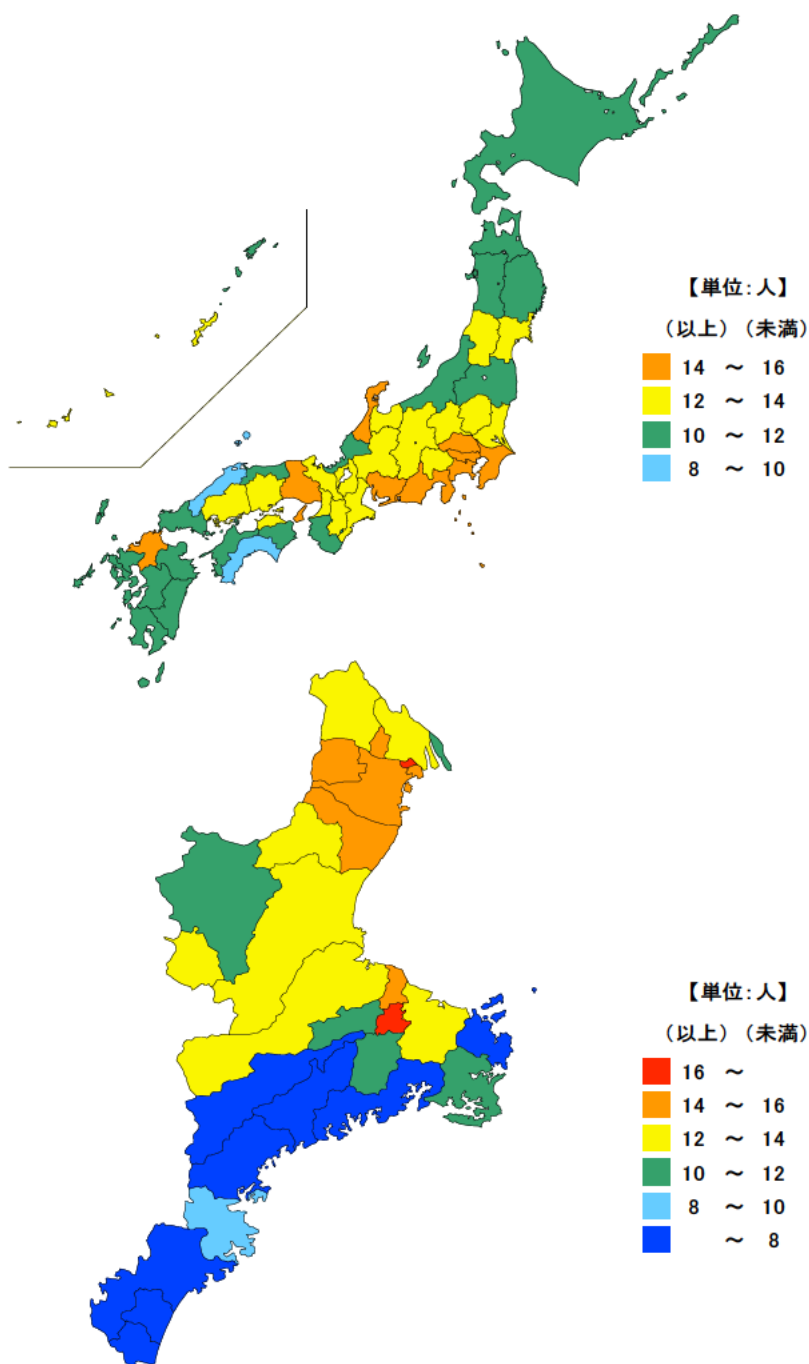

● 中学校生徒数(教員1人当たり)

平成29年5月1日

単位：人

都道府県	値	順位
全 国	13.33	
神奈川県	15.71	1
東京都	15.62	2
愛知県	15.40	3
埼玉県	15.28	4
千葉県	14.80	5
三重県	12.64	22
鳥取県	10.60	43
秋田県	10.51	44
徳島県	10.48	45
島根県	9.43	46
高知県	8.64	47

単位：人

市 町	値	順位
玉 城 町	17.96	1
朝 日 町	16.70	2
菰 野 町	15.97	3
鈴 鹿 市	14.74	4
川 越 町	14.62	5
明 和 町	14.51	6
四日市市	14.31	7
東 員 町	14.12	8
亀 山 市	13.53	9
名 張 市	13.36	10
桑 名 市	13.20	11
津 市	12.98	12
伊 勢 市	12.89	13
松 阪 市	12.81	14
いなべ市	12.40	15
多 気 町	11.07	16
志 摩 市	10.88	17
度 会 町	10.64	18
伊 賀 市	10.10	19
木 曽 岬 町	10.00	20
尾 鷲 市	9.25	21
南伊勢町	7.84	22
大 紀 町	7.54	23
紀 宝 町	7.43	24
大 台 町	7.29	25
鳥 羽 市	7.02	26
御 浜 町	6.68	27
紀 北 町	6.03	28
熊 野 市	4.89	29

平成29年5月1日現在の三重県の中学校の教員1人当たり生徒数は12.64人で、全国順位は22位となっています。

県内では、少ない方から、熊野市、紀北町、御浜町の順となっており、一方、玉城町、朝日町、菰野町等は多くなっています。

【資料出所】

文部科学省「学校基本調査」

【算出方法】

中学校生徒数÷中学校教員数(本務者)

【備考】

義務教育学校(小・中学校の9年間を1つにした学校種)及び中等教育学校(中学・高校の6年間を1つにした学校種)は含まない。