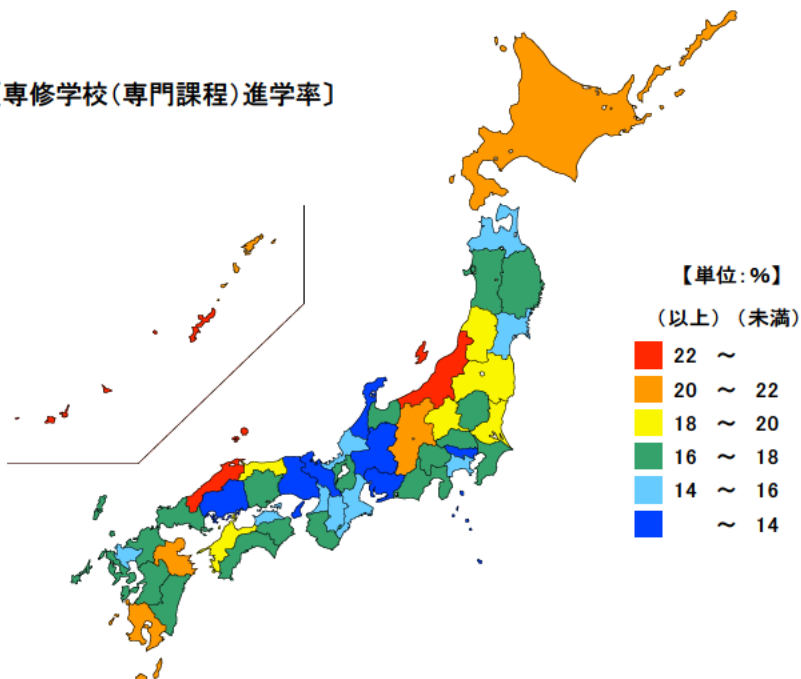

● 高等学校卒業者の進学率

平成29年3月卒業

大学等進学率 単位：%

都道府県	値	順位
全 国	54.7	
京 都 府	66.2	1
東 京 都	65.9	2
神 奈 川 県	61.3	3
広 島 県	60.7	4
兵 庫 県	60.7	5
三 重 県	50.9	24
岩 手 県	43.6	43
山 口 県	43.5	44
鹿 児 島 県	43.2	45
鳥 取 県	42.3	46
沖 縄 県	39.5	47

〔大学等進学率〕

〔専修学校(専門課程)進学率〕

専修学校(専門課程)進学率
単位：%

都道府県	値	順位
全 国	16.2	
新 潟 県	26.5	1
沖 縄 県	25.0	2
島 根 県	22.0	3
北 海 道	21.9	4
長 野 県	20.9	5
三 重 県	15.0	38
石 川 県	13.5	43
岐 阜 県	13.2	44
愛 知 県	12.6	45
広 島 県	11.8	46
東 京 都	11.8	47