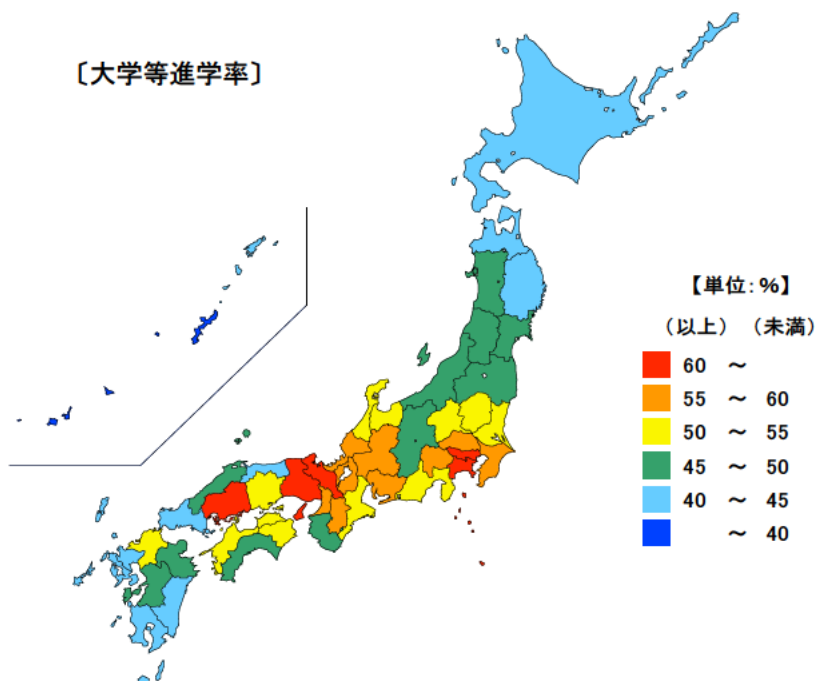

● 高等学校卒業者の進学率

平成29年3月卒業

大学等進学率 単位：%

都道府県	値	順位
全 国	54.7	
京 都 府	66.2	1
東 京 都	65.9	2
神 奈 川 県	61.3	3
広 島 県	60.7	4
兵 庫 県	60.7	5
三 重 県	50.9	24
岩 手 県	43.6	43
山 口 県	43.5	44
鹿 児 島 県	43.2	45
鳥 取 県	42.3	46
沖 縄 県	39.5	47

〔大学等進学率〕

〔専修学校(専門課程)進学率〕

専修学校(専門課程)進学率
単位：%

都道府県	値	順位
全 国	16.2	
新 潟 県	26.5	1
沖 縄 県	25.0	2
島 根 県	22.0	3
北 海 道	21.9	4
長 野 県	20.9	5
三 重 県	15.0	38
石 川 県	13.5	43
岐 阜 県	13.2	44
愛 知 県	12.6	45
広 島 県	11.8	46
東 京 都	11.8	47