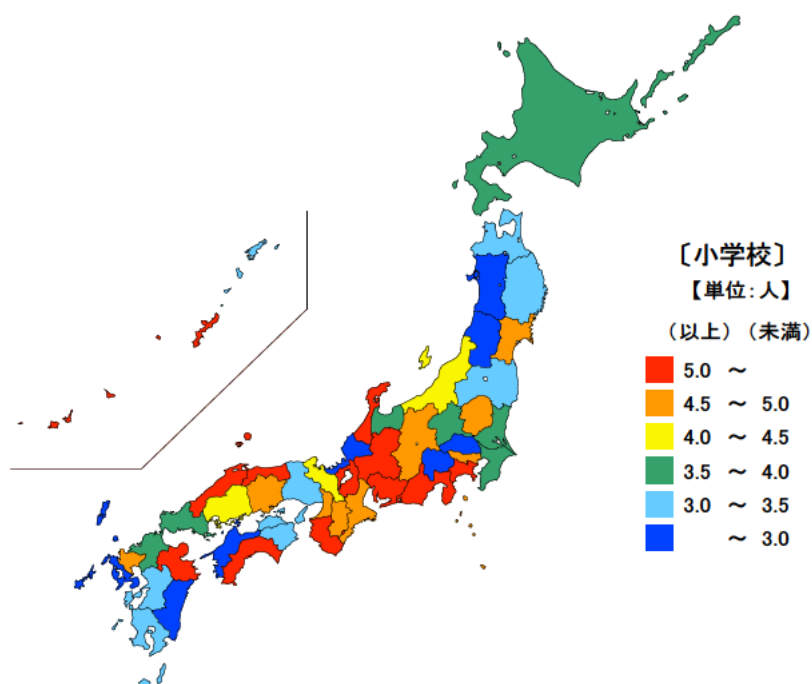

● 不登校による長期欠席児童・生徒数(児童・生徒千人当たり)

平成27年度

小学校(児童千人当たり)

単位:人

都道府県	値	順位
全 国	4.22	
沖 縄 県	5.69	1
静 岡 県	5.43	2
島 根 県	5.42	3
愛 知 県	5.32	4
和 歌 山 県	5.24	5
三 重 県	4.60	18
埼 玉 県	2.75	43
宮 崎 県	2.67	44
愛 媛 県	2.62	45
福 井 県	2.61	46
秋 田 県	2.48	47

中学校(生徒千人当たり)

単位:人

都道府県	値	順位
全 国	28.40	
宮 城 県	35.57	1
高 知 県	34.85	2
沖 縄 県	33.04	3
栃 木 県	33.01	4
愛 知 県	32.65	5
三 重 県	29.09	16
福 井 県	22.65	43
山 形 県	22.23	44
徳 島 県	21.37	45
秋 田 県	20.44	46
富 山 県	20.12	47

平成27年度の三重県の不登校による長期欠席児童・生徒数(児童・生徒千人当たり)は小学校が4.60人、中学校が29.09人で、全国順位は、小学校が18位、中学校が16位となっています。