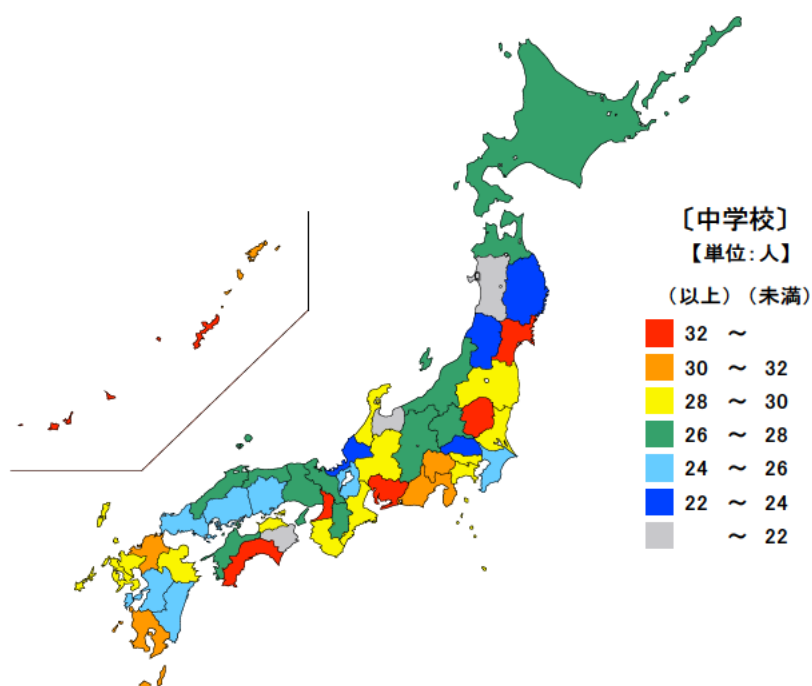

● 不登校による長期欠席児童・生徒数(児童・生徒千人当たり)

平成27年度

小学校(児童千人当たり)

単位:人

都道府県	値	順位
全 国	4.22	
沖 縄 県	5.69	1
静 岡 県	5.43	2
島 根 県	5.42	3
愛 知 県	5.32	4
和 歌 山 県	5.24	5
三 重 県	4.60	18
埼 玉 県	2.75	43
宮 崎 県	2.67	44
愛 媛 県	2.62	45
福 井 県	2.61	46
秋 田 県	2.48	47

中学校(生徒千人当たり)

単位:人

都道府県	値	順位
全 国	28.40	
宮 城 県	35.57	1
高 知 県	34.85	2
沖 縄 県	33.04	3
栃 木 県	33.01	4
愛 知 県	32.65	5
三 重 県	29.09	16
福 井 県	22.65	43
山 形 県	22.23	44
徳 島 県	21.37	45
秋 田 県	20.44	46
富 山 県	20.12	47

平成27年度の三重県の不登校による長期欠席児童・生徒数(児童・生徒千人当たり)は小学校が4.60人、中学校が29.09人で、全国順位は、小学校が18位、中学校が16位となっています。