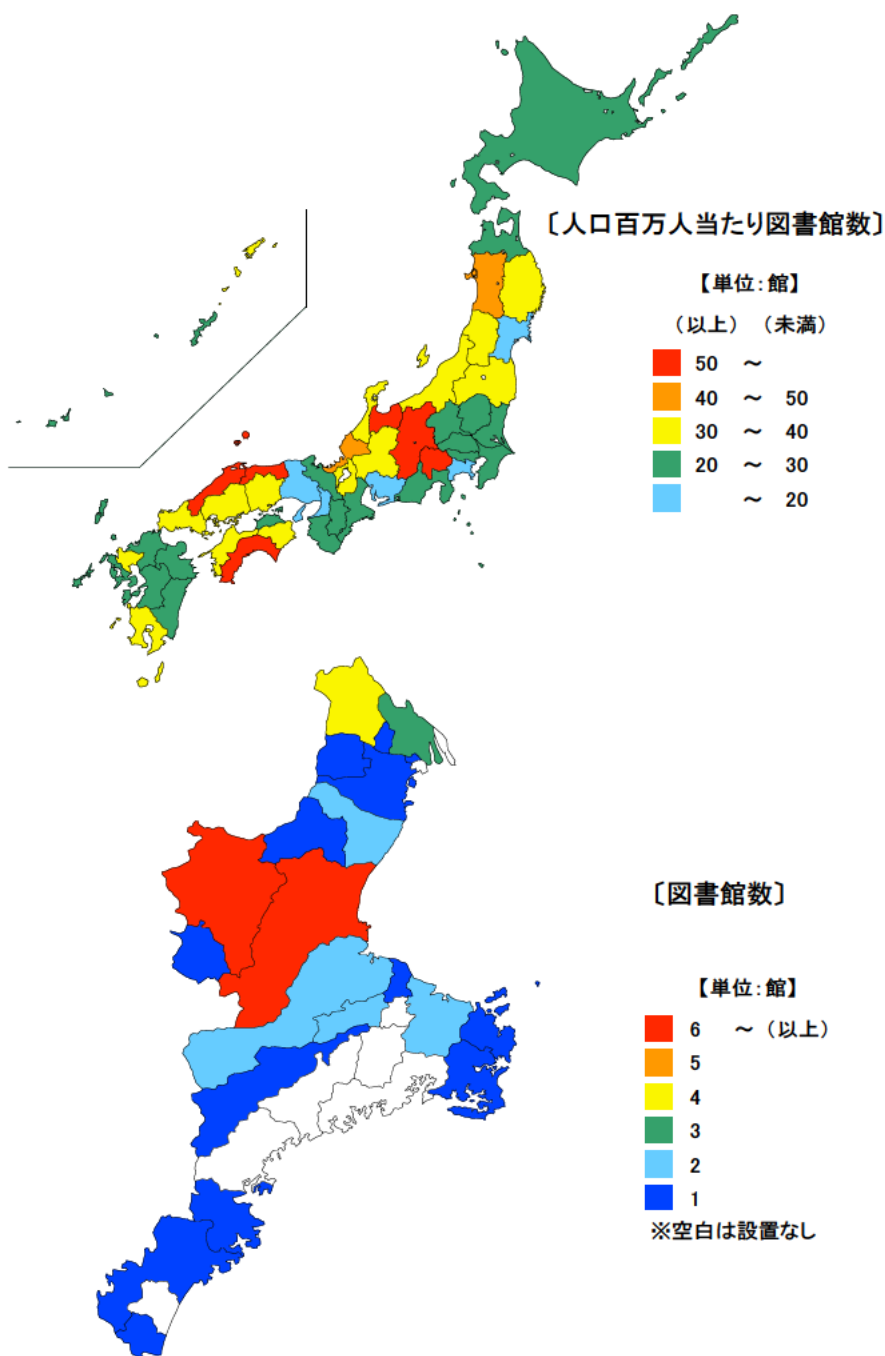

人口百万人当たり図書館数

単位：館

● 図書館数

平成27年10月1日

都道府県	値	順位
全 国	26.2	
山 梨 県	65.9	1
富 山 県	55.3	2
高 知 県	54.9	3
長 野 県	54.8	4
鳥 取 県	54.1	5
三 重 県	25.3	37
兵 庫 県	19.3	43
大 阪 府	17.1	44
宮 城 県	15.0	45
愛 知 県	13.1	46
神 奈 川 県	9.1	47

図書館数 単位：館

市 町	値	順位
津 市	12	1
伊 賀 市	6	2
いなべ市	4	3
桑 名 市	3	4
伊 勢 市	2	5
松 阪 市	2	5
鈴 鹿 市	2	5
多 気 町	2	5
四 日 市 市	1	9
名 張 市 市	1	9
尾 鷲 市 市	1	9
亀 山 市 市	1	9
鳥 羽 市 市	1	9
熊 野 市 市	1	9
志 摩 市 市	1	9
東 員 町	1	9
菟 野 町	1	9
朝 日 町	1	9
明 和 町	1	9
大 台 町	1	9
紀 宝 町	1	9
木 曾 岬 町	-	-
川 越 町	-	-
玉 城 町	-	-
度 会 町	-	-
大 紀 町	-	-
南 伊 勢 町	-	-
紀 北 町	-	-
御 浜 町	-	-
三 重 県	46	