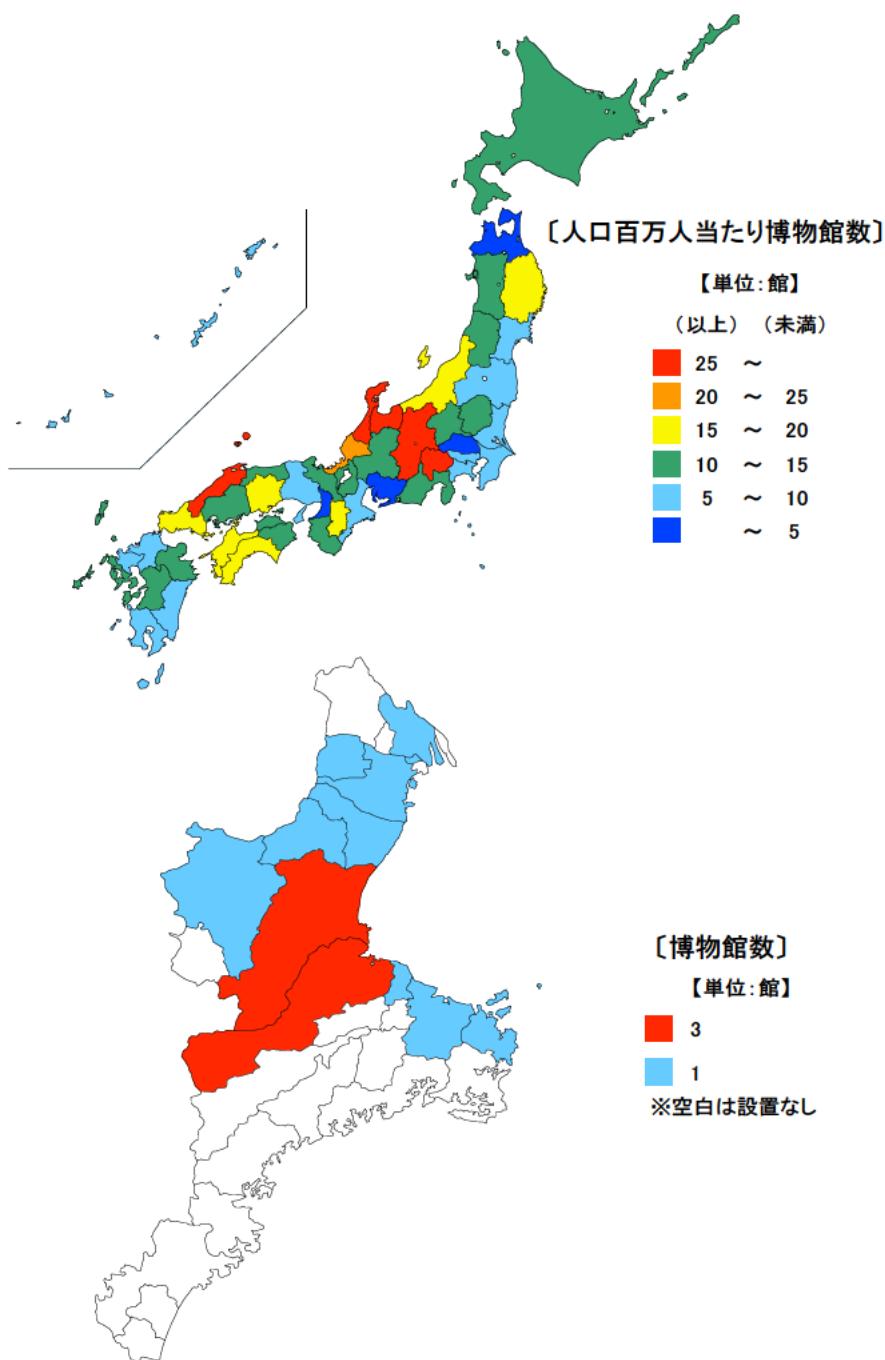

人口百万人当たり博物館数

単位：館

● 博物館数

平成27年10月1日

都道府県	値	順位
全 国	9.9	
長 野 県	40.5	1
山 梨 県	34.7	2
富 山 県	34.7	3
島 根 県	30.2	4
石 川 県	25.1	5
三 重 県	8.8	34
神 奈 川 県	5.9	43
愛 知 県	4.9	44
大 阪 府	4.4	45
青 森 県	3.8	46
埼 玉 県	3.4	47

博物館数 単位：館

市 町	値	順位
津 市	3	1
松 阪 市	3	1
四 日 市 市	1	3
伊 勢 市 市	1	3
桑 名 市 市	1	3
鈴 鹿 市 市	1	3
亀 山 市 市	1	3
鳥 羽 市 市	1	3
伊 賀 市 市	1	3
菟 野 町 町	1	3
朝 日 町 町	1	3
明 和 町 町	1	3
名 張 市 市	-	-
尾 鷲 市 市	-	-
熊 野 市 市	-	-
いなべ市 市	-	-
志 摩 市 市	-	-
木 曾 岬 町 町	-	-
東 員 町 町	-	-
川 越 町 町	-	-
多 気 町 町	-	-
大 台 町 町	-	-
玉 城 町 町	-	-
度 会 町 町	-	-
大 紀 町 町	-	-
南 伊 勢 町 町	-	-
紀 北 町 町	-	-
御 浜 町 町	-	-
紀 宝 町 町	-	-
三 重 県	16	

平成27年10月1日現在の三重県の人口百万人当たりの博物館数は8.8館で、全国順位は34位となっています。

県内の博物館数は、津市と松阪市が3館で、12市町に存在しています。一方、博物館がない市町が17市町あります。

【資料出所】

文部科学省「社会教育調査」

全国・都道府県の総人口：総務省統計局「国勢調査」

【算出方法】

人口百万人当たり博物館数＝博物館数÷総人口×1,000,000