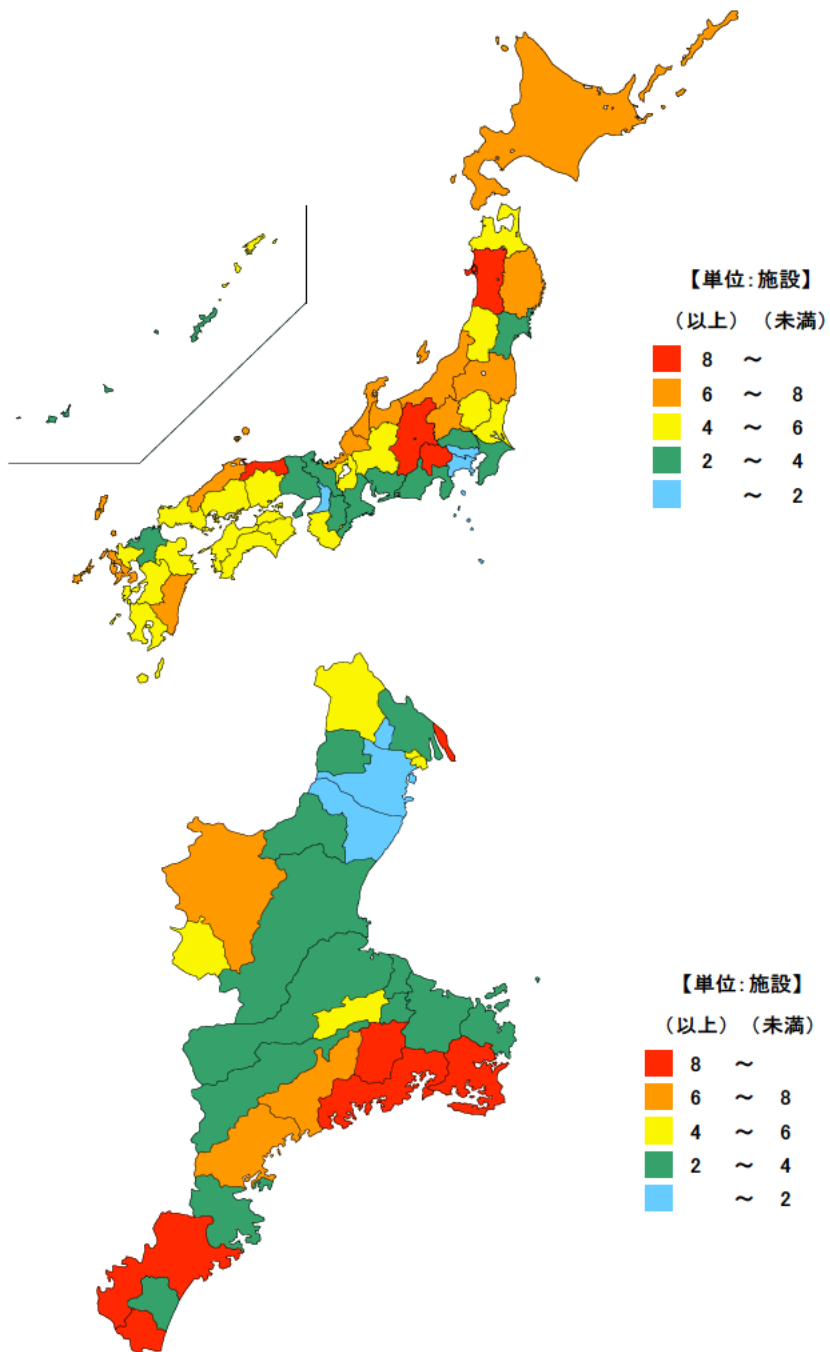

● 社会体育施設数(人口1万人当たり)

平成27年10月1日

単位：施設

都道府県	値	順位
全 国	3.74	
長 野 県	9.82	1
秋 田 県	9.48	2
鳥 取 県	9.33	3
山 梨 県	8.07	4
島 根 県	7.92	5
三 重 県	3.29	37
埼 玉 県	2.31	43
兵 庫 県	2.03	44
神 奈 川 県	1.75	45
東 京 都	1.58	46
大 阪 府	1.38	47

単位：施設

市 町	値	順位
南伊勢町	14.08	1
度会町	13.24	2
木曽岬町	12.58	3
紀宝町	9.82	4
志摩市	8.74	5
熊野市	8.66	6
大紀町	7.83	7
紀北町	7.34	8
伊賀市	6.07	9
朝日町	5.68	10
川越町	5.42	11
多気町	5.38	12
いなべ市	5.24	13
名張市	4.06	14
玉城町	3.89	15
菟野町	3.73	16
鳥羽市	3.60	17
御浜町	3.43	18
亀山市	3.38	19
尾鷲市	3.33	20
大台町	3.14	21
松阪市	3.05	22
津 市	3.00	23
明和町	2.66	24
桑名市	2.64	25
伊勢市	2.35	26
鈴鹿市	1.99	27
東員町	1.97	28
四日市市	1.38	29

平成27年10月1日現在の三重県の人口1万人当たりの社会体育施設数は3.29施設で、全国順位は37位となっています。
 県内では、南伊勢町、度会町、木曽岬町の順に多くなっています。一方、四日市市、東員町、鈴鹿市等は少なくなっています。

【資料出所】

文部科学省「社会教育調査」

全国・都道府県及び三重県市町の総人口：総務省統計局「国勢調査」

【算出方法】

社会体育施設÷総人口×10,000