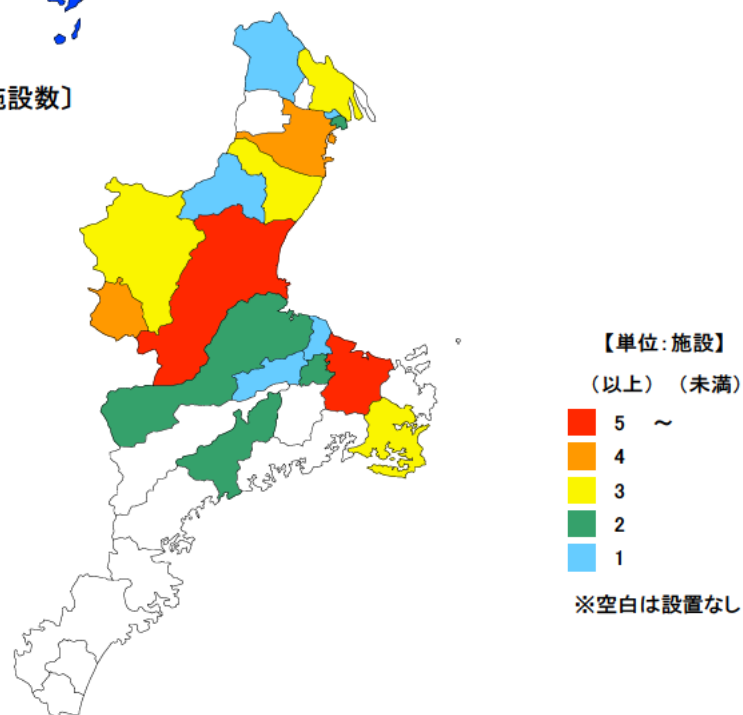

● 児童館・児童遊園数

平成28年10月1日

単位：施設

都道府県	値	順位
全 国	46.7	
宮 崎 県	122.3	1
宮 城 県	122.1	2
福 井 県	109.8	3
岩 手 県	100.0	4
愛 知 県	97.7	5
三 重 県	23.4	36
鹿 児 島 県	18.6	43
埼 玉 県	16.9	44
茨 城 県	16.3	45
静 岡 県	15.9	46
大 阪 府	4.6	47

〔年少人口10万人当たり施設数〕

単位：施設

市 町	値	順位
津 市	11	1
伊 勢 市	10	2
四 日 市 市	4	3
名 張 市 市	4	3
桑 名 市 市	3	5
鈴 鹿 市 市	3	5
志 摩 市 市	3	5
伊 賀 市 市	3	5
松 阪 市 市	2	9
川 越 町 町	2	9
玉 城 町 町	2	9
大 紀 町 町	2	9
亀 山 市 市	1	13
いなべ市 市	1	13
朝 日 町 町	1	13
多 気 町 町	1	13
明 和 町 町	1	13
尾 鷲 市 市	-	-
鳥 羽 市 市	-	-
熊 野 市 市	-	-
木 曾 岬 町 町	-	-
東 員 町 町	-	-
菰 野 町 町	-	-
大 台 町 町	-	-
度 会 町 町	-	-
南 伊 勢 町 町	-	-
紀 北 町 町	-	-
御 浜 町 町	-	-
紀 宝 町 町	-	-
三 重 県	54	

〔施設数〕

平成28年10月1日現在の三重県の年少（15歳未満）人口10万人当たりの児童館及び児童遊園数は23.4施設で、全国順位は36位となっています。

県内で施設が設置されているのは17市町で、津市、伊勢市が10施設以上と多くなっています。

【資料出所】

厚生労働省「社会福祉施設等調査」

全国・都道府県の総人口：総務省統計局「人口推計」

三重県市町の総人口：三重県戦略企画部統計課「推計人口」

【算出方法】施設数÷年少（15歳未満）人口×100,000