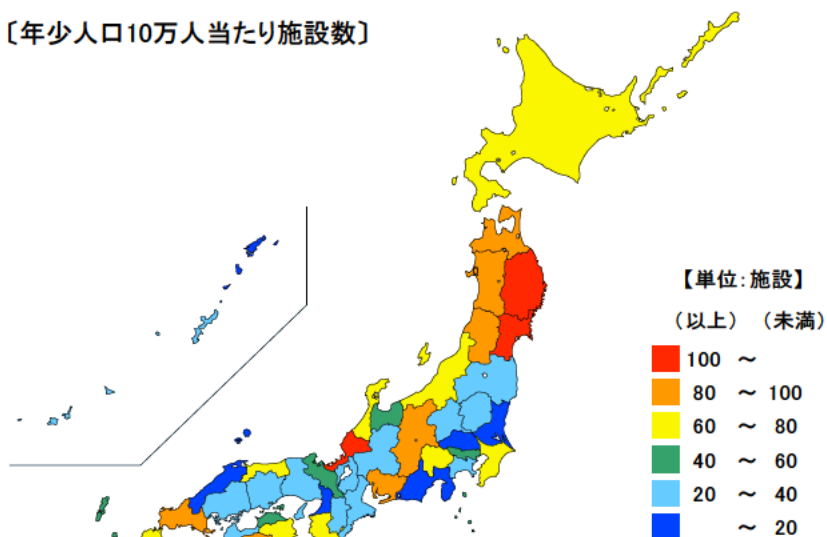

● 児童館・児童遊園数

平成28年10月1日

単位：施設

都道府県	値	順位
全 国	46.7	
宮 崎 県	122.3	1
宮 城 県	122.1	2
福 井 県	109.8	3
岩 手 県	100.0	4
愛 知 県	97.7	5
三 重 県	23.4	36
鹿 児 島 県	18.6	43
埼 玉 県	16.9	44
茨 城 県	16.3	45
静 岡 県	15.9	46
大 阪 府	4.6	47

〔年少人口10万人当たり施設数〕

単位：施設

市 町	値	順位
津 市	11	1
伊 勢 市	10	2
四 日 市 市	4	3
名 張 市 市	4	3
桑 名 市 市	3	5
鈴 鹿 市 市	3	5
志 摩 市 市	3	5
伊 賀 市 市	3	5
松 阪 市 市	2	9
川 越 町 町	2	9
玉 城 町 町	2	9
大 紀 町 町	2	9
亀 山 市 市	1	13
いなべ市 市	1	13
朝 日 町 町	1	13
多 気 町 町	1	13
明 和 町 町	1	13
尾 鷲 市 市	-	-
鳥 羽 市 市	-	-
熊 野 市 市	-	-
木 曾 岬 町 町	-	-
東 員 町 町	-	-
菰 野 町 町	-	-
大 台 町 町	-	-
度 会 町 町	-	-
南 伊 勢 町 町	-	-
紀 北 町 町	-	-
御 浜 町 町	-	-
紀 宝 町 町	-	-
三 重 県	54	

〔施設数〕

平成28年10月1日現在の三重県の年少（15歳未満）人口10万人当たりの児童館及び児童遊園数は23.4施設で、全国順位は36位となっています。

県内で施設が設置されているのは17市町で、津市、伊勢市が10施設以上と多くなっています。

【資料出所】

厚生労働省「社会福祉施設等調査」

全国・都道府県の総人口：総務省統計局「人口推計」

三重県市町の総人口：三重県戦略企画部統計課「推計人口」

【算出方法】施設数÷年少（15歳未満）人口×100,000