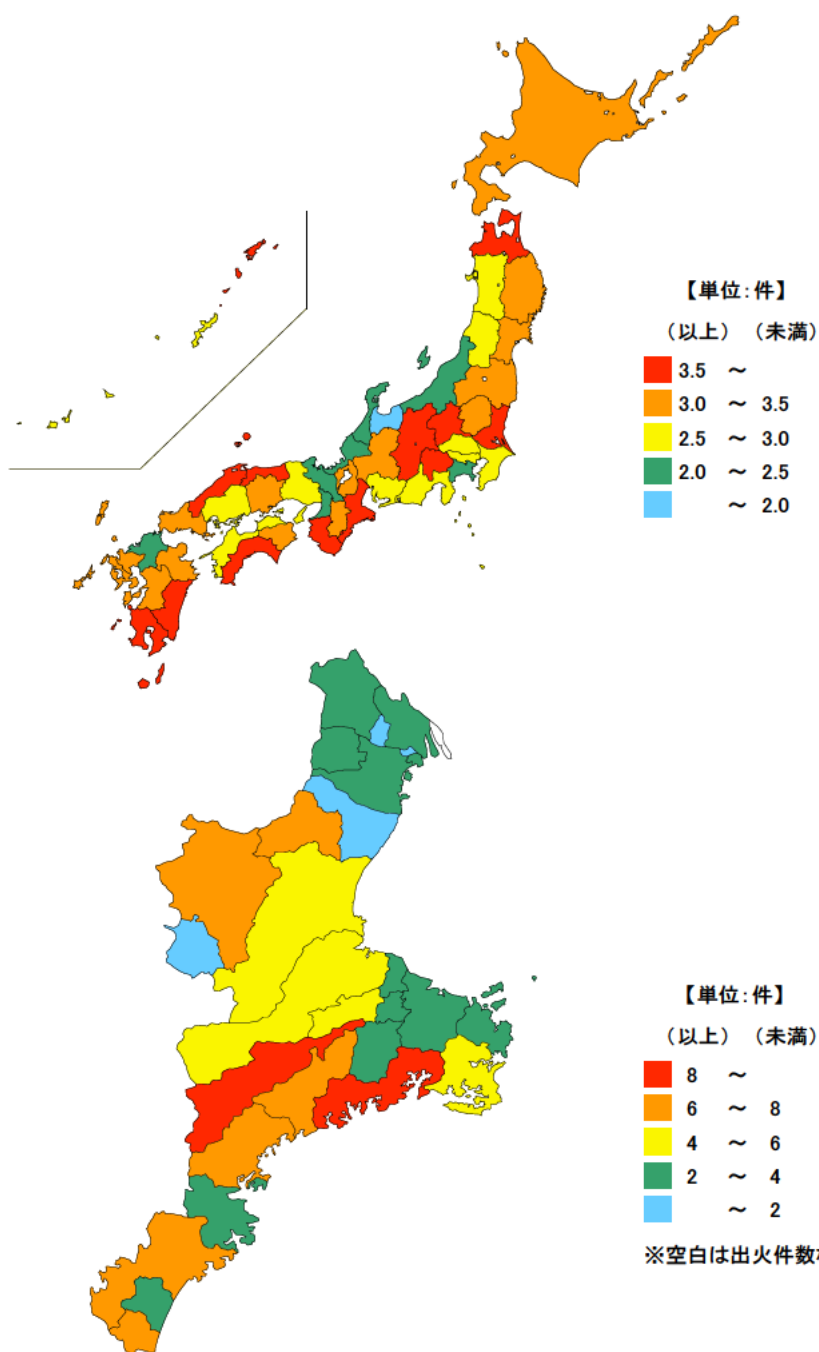

● 出火件数(人口1万人当たり)

平成28年

単位：件

都道府県	値	順位
全 国	2.88	
山 梨 県	3.98	1
鳥 取 県	3.78	2
群 馬 県	3.76	3
長 野 県	3.68	4
島 根 県	3.65	5
三 重 県	3.54	11
大 阪 府	2.40	43
京 都 府	2.12	44
神 奈 川 県	2.11	45
石 川 県	2.11	46
富 山 県	1.81	47

単位：件

市 町	値	順位
大 台 町	9.56	1
南伊勢町	8.85	2
大 紀 町	6.89	3
伊 賀 市	6.69	4
熊 野 市	6.46	5
紀 宝 町	6.32	6
紀 北 町	6.28	7
亀 山 市	6.19	8
志 摩 市	5.65	9
松 阪 市	4.79	10
多 気 町	4.74	11
津 市	4.05	12
度 会 町	3.66	13
伊 勢 市	3.47	14
菟 野 町	3.47	15
尾 鷲 市	3.41	16
四 日 市 市	3.19	17
鳥 羽 市	3.14	18
川 越 町	2.70	19
玉 城 町	2.59	20
桑 名 市	2.42	21
い な べ 市	2.41	22
御 浜 町	2.32	23
明 和 町	2.21	24
東 員 町	1.98	25
朝 日 町	1.87	26
鈴 鹿 市	1.63	27
名 張 市	1.53	28
木 曾 岬 町	0.00	29

平成28年1月～12月の三重県の人口1万人当たりの出火件数は3.54件で、全国順位は11位となっています。  
 県内では、大台町、南伊勢町等が多くあり、一方、木曾岬町では出火件数がなく、名張市、鈴鹿市等も少なくなっています。  
 市町で見ると実数が少ないため、年により変動が大きくなります。