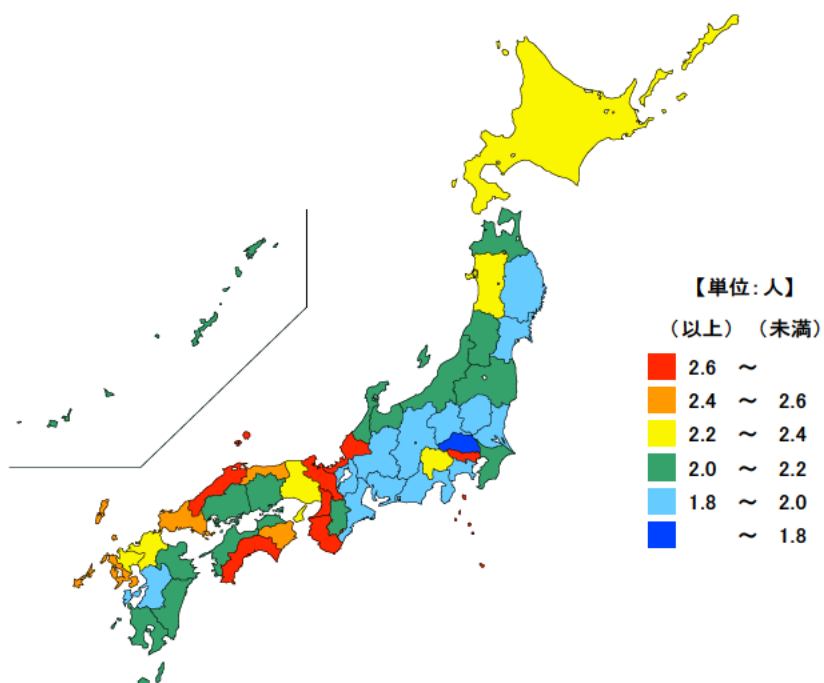

111 警察官数

● 警察官数(人口千人あたり)

平成28年4月1日

単位：人

都道府県	値	順位
全 国	2.26	
東京都	3.44	1
京都府	2.74	2
高知県	2.64	3
大阪府	2.64	4
和歌山県	2.64	5
三重県	1.91	40
長野県	1.87	43
宮城県	1.87	44
茨城県	1.85	45
滋賀県	1.83	46
埼玉県	1.74	47

平成28年4月1日現在の三重県の人口千人当たりの警察官数は1.91人で、全国順位は40位となっています。

東京都は、警察官の実数が最も多く、人口千人当たりの警察官数も全国1位となっています。

【資料出所】

総務省「地方公共団体定員管理調査」

総務省統計局：「人口推計」

【算出方法】

警察官数 ÷ 総人口 × 1,000