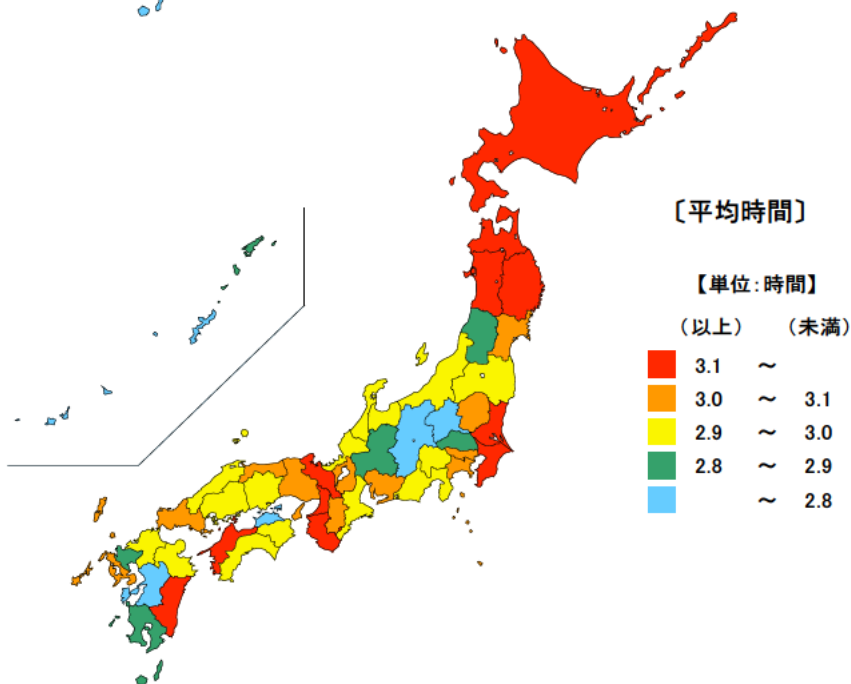

● 趣味・娯楽の行動者率及び行動者平均時間

平成28年

行動者率 単位：%

| 都道府県 | 値 | 順位 |
|------|------|----|
| 全 国 | 87.0 | |
| 千葉県 | 90.6 | 1 |
| 東京都 | 90.1 | 2 |
| 神奈川県 | 90.1 | 2 |
| 埼玉県 | 89.3 | 4 |
| 愛知県 | 88.8 | 5 |
| 三重県 | 86.6 | 16 |
| 徳島県 | 82.1 | 43 |
| 宮崎県 | 81.0 | 44 |
| 青森県 | 80.7 | 45 |
| 高知県 | 80.5 | 46 |
| 秋田県 | 80.3 | 47 |

行動者平均時間

単位：時間

| 都道府県 | 値 | 順位 |
|------|------|----|
| 全 国 | 3.02 | |
| 青森県 | 3.40 | 1 |
| 京都府 | 3.18 | 2 |
| 愛媛県 | 3.17 | 3 |
| 宮崎県 | 3.17 | 3 |
| 秋田県 | 3.15 | 5 |
| 茨城県 | 3.15 | 5 |
| 三重県 | 2.95 | 27 |
| 香川県 | 2.77 | 43 |
| 群馬県 | 2.73 | 44 |
| 長野県 | 2.70 | 45 |
| 熊本県 | 2.70 | 45 |
| 沖縄県 | 2.67 | 47 |

平成28年の三重県の趣味・娯楽の行動者率(過去1年間)は86.6%で、全国順位は16位、行動者の週全体の1日平均時間は2.95時間(2時間57分)で、全国順位が27位となっています。

【資料出所】 総務省「社会生活基本調査」

【備考】

行動者率は、「趣味・娯楽」について、過去1年間(平成27年10月20日~28年10月19日)に何らかの種類の活動を行った人(10歳以上)の10歳以上人口に占める割合。行動者平均時間は、該当する種類の行動をした人のみについて1日の行動時間(週全体平均)をみたもの。