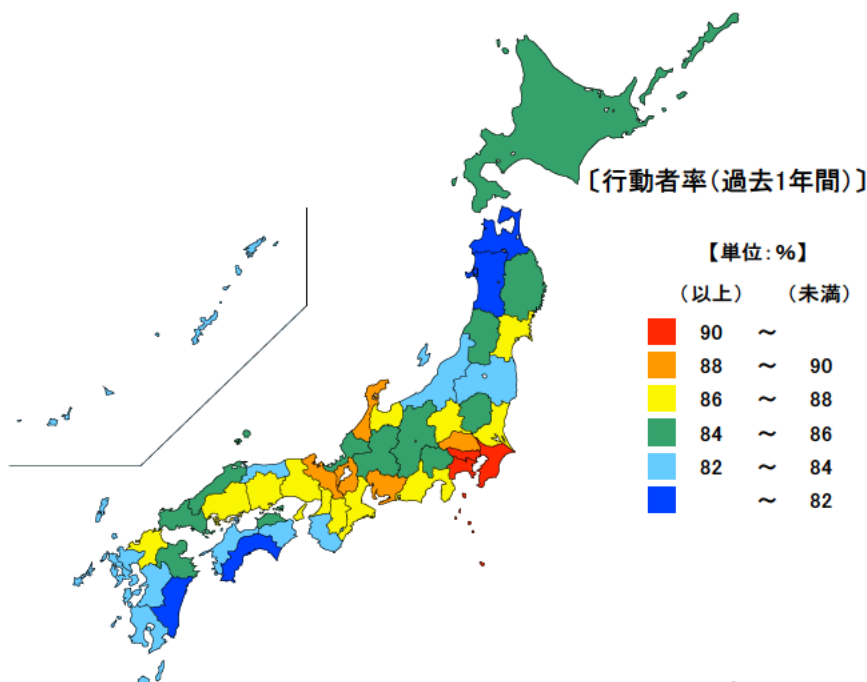

● 趣味・娯楽の行動者率及び行動者平均時間

平成28年

行動者率 単位：%

| 都道府県 | 値 | 順位 |
|------|------|----|
| 全 国 | 87.0 | |
| 千葉県 | 90.6 | 1 |
| 東京都 | 90.1 | 2 |
| 神奈川県 | 90.1 | 2 |
| 埼玉県 | 89.3 | 4 |
| 愛知県 | 88.8 | 5 |
| 三重県 | 86.6 | 16 |
| 徳島県 | 82.1 | 43 |
| 宮崎県 | 81.0 | 44 |
| 青森県 | 80.7 | 45 |
| 高知県 | 80.5 | 46 |
| 秋田県 | 80.3 | 47 |

行動者平均時間

単位：時間

| 都道府県 | 値 | 順位 |
|------|------|----|
| 全 国 | 3.02 | |
| 青森県 | 3.40 | 1 |
| 京都府 | 3.18 | 2 |
| 愛媛県 | 3.17 | 3 |
| 宮崎県 | 3.17 | 3 |
| 秋田県 | 3.15 | 5 |
| 茨城県 | 3.15 | 5 |
| 三重県 | 2.95 | 27 |
| 香川県 | 2.77 | 43 |
| 群馬県 | 2.73 | 44 |
| 長野県 | 2.70 | 45 |
| 熊本県 | 2.70 | 45 |
| 沖縄県 | 2.67 | 47 |

平成28年の三重県の趣味・娯楽の行動者率(過去1年間)は86.6%で、全国順位は16位、行動者の週全体の1日平均時間は2.95時間(2時間57分)で、全国順位が27位となっています。

【資料出所】 総務省「社会生活基本調査」

【備考】

行動者率は、「趣味・娯楽」について、過去1年間(平成27年10月20日~28年10月19日)に何らかの種類の活動を行った人(10歳以上)の10歳以上人口に占める割合。行動者平均時間は、該当する種類の行動をした人のみについて1日の行動時間(週全体平均)をみたもの。