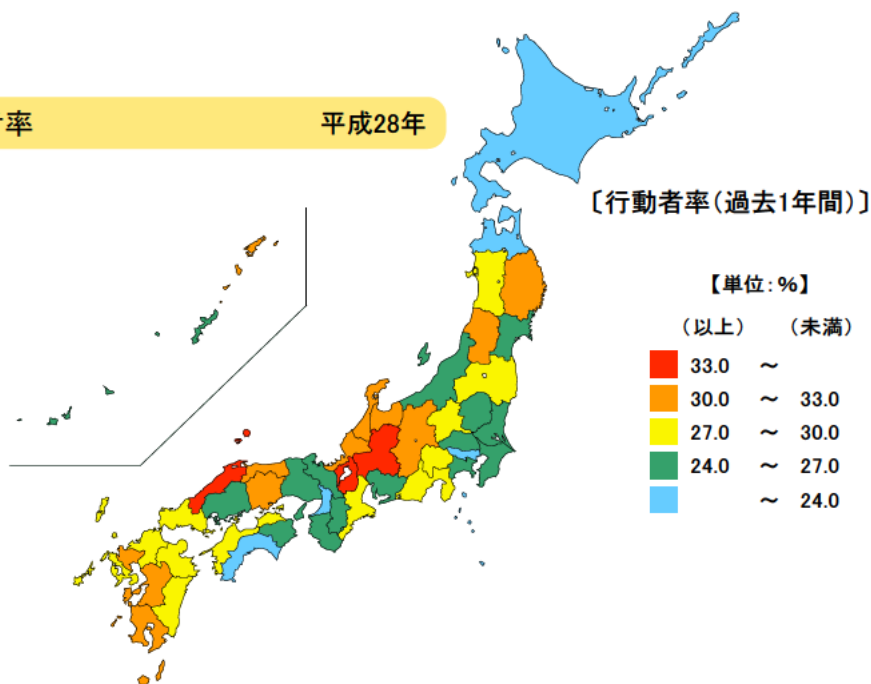

● 国内観光旅行(1泊2日以上)の行動者率

平成28年

単位：％

都道府県	値	順位
全 国	48.9	
東 京 都	56.8	1
埼 玉 県	55.2	2
愛 知 県	55.0	3
富 山 県	54.5	4
神 奈 川 県	54.3	5
三 重 県	51.3	9
岩 手 県	37.7	43
長 崎 県	36.4	44
高 知 県	33.0	45
青 森 県	32.9	46
沖 縄 県	28.3	47

● ボランティア活動の行動者率

平成28年

単位：％

都道府県	値	順位
全 国	26.0	
滋 賀 県	33.9	1
岐 阜 県	33.4	2
島 根 県	33.1	3
熊 本 県	32.7	4
佐 賀 県	32.6	5
鹿 児 島 県	32.6	5
三 重 県	29.0	19
北 海 道	22.6	43
高 知 県	22.6	43
青 森 県	22.4	45
東 京 都	21.6	46
大 阪 府	20.6	47

平成28年の三重県の国内観光旅行(1泊2日以上)の行動者率(過去1年間)は51.3%で、全国順位は9位、ボランティア活動の行動者率(過去1年間)は29.0%で、全国順位は19位となっています。

【資料出所】 総務省「社会生活基本調査」

【備考】

行動者率は、該当の行動について、過去1年間(平成27年10月20日～28年10月19日)に何らかの種類の活動を行った人(10歳以上)の10歳以上人口に占める割合。