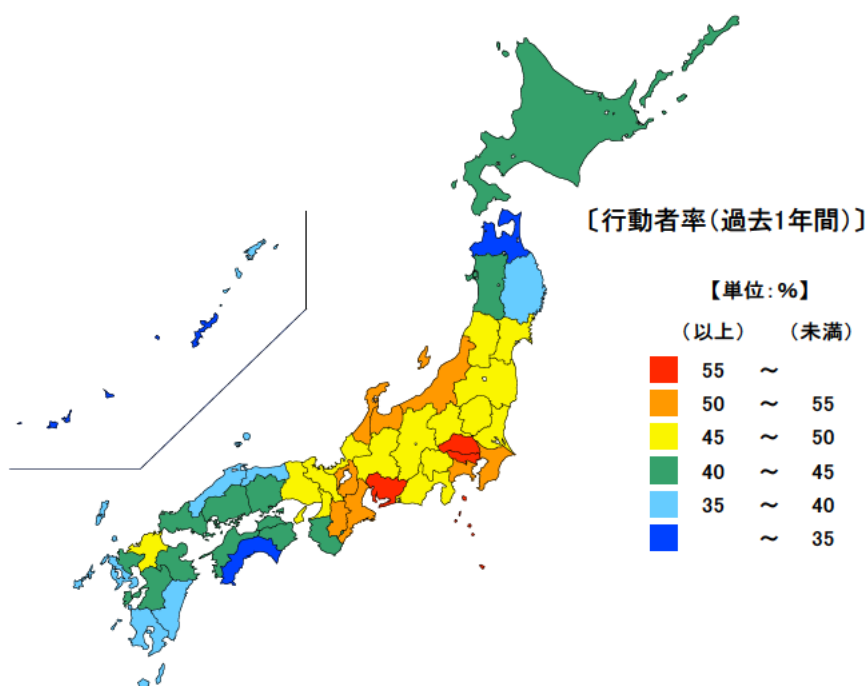

● 国内観光旅行(1泊2日以上)の行動者率

平成28年

単位：％

都道府県	値	順位
全 国	48.9	
東 京 都	56.8	1
埼 玉 県	55.2	2
愛 知 県	55.0	3
富 山 県	54.5	4
神 奈 川 県	54.3	5
三 重 県	51.3	9
岩 手 県	37.7	43
長 崎 県	36.4	44
高 知 県	33.0	45
青 森 県	32.9	46
沖 縄 県	28.3	47

● ボランティア活動の行動者率

平成28年

単位：％

都道府県	値	順位
全 国	26.0	
滋 賀 県	33.9	1
岐 阜 県	33.4	2
島 根 県	33.1	3
熊 本 県	32.7	4
佐 賀 県	32.6	5
鹿 児 島 県	32.6	5
三 重 県	29.0	19
北 海 道	22.6	43
高 知 県	22.6	43
青 森 県	22.4	45
東 京 都	21.6	46
大 阪 府	20.6	47

平成28年の三重県の国内観光旅行(1泊2日以上)の行動者率(過去1年間)は51.3%で、全国順位は9位、ボランティア活動の行動者率(過去1年間)は29.0%で、全国順位は19位となっています。

【資料出所】 総務省「社会生活基本調査」

【備考】

行動者率は、該当の行動について、過去1年間(平成27年10月20日～28年10月19日)に何らかの種類の活動を行った人(10歳以上)の10歳以上人口に占める割合。