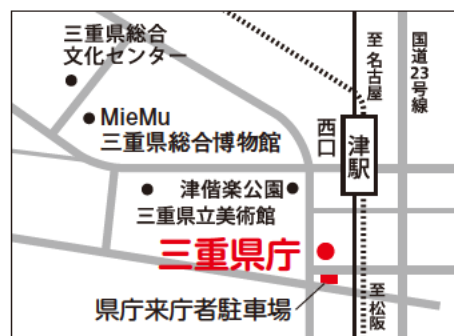

## みえ次世代育成応援ネットワーク総会 子どもたちの未来を応援する集い 参加申込書

企業・団体名 (個人の場合は記載不要)	
みえ次世代育成応援 ネットワーク会員である	はい ・ いいえ
電話番号	
メールアドレス	
氏名 (参加される方の氏名をご記入ください)	
参加希望 (○をつけてください)	第1部 ・ 第2部 ・ 第3部

**申込締切 8 / 25 (土)**

### 会場案内

徒歩/津駅から徒歩 10分

車/伊勢自動車道 津 I.C. から約 10分

※県庁来庁者駐車場 (約 250 台) は無料です。

大変混み合いますので、出来るだけ公共交通機関でお越しください。