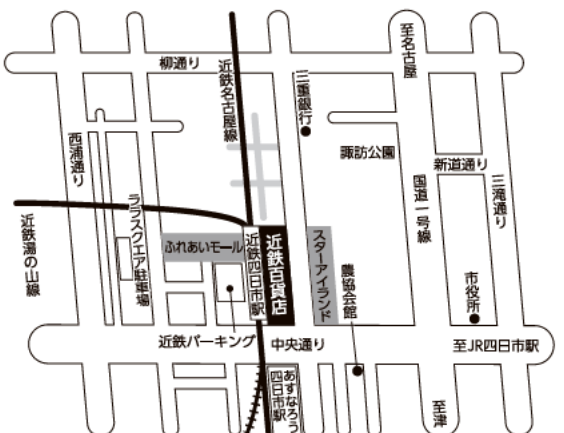

④ 駅員制服試着体験

好きな制服を着て、大きな鉄道写真を背景に記念写真を撮ることができます。親子で着られる制服もあります。

⑤ プラスチックレール鉄道おもちゃの運転会

自分の列車をお持ちのお子様などは、ジオラマで走らせることができますので、列車にお名前をお書きのうえお持ちください。

⑥ 沿線ご当地キャラクターによる出迎え、撮影会

入り口で、ご当地キャラクターが順にお出迎えをしてくれます。また、ご当地キャラクターが集合した撮影会も行います。

⑦ 運転シミュレーター体験

沿線風景などを再現した鉄道運転シミュレーターの操作体験ができます。

⑧ プラバンキーホルダー・オリジナル缶バッジづくり

列車に色を塗って、あなただけのキーホルダーや缶バッジをつくることができます(数量限定)。

⑨ リニア中央新幹線 PR コーナー

三重県が大きな期待を寄せている現在建設中のリニア中央新幹線について、DVDの上映などによりそのしくみや効果などを紹介します。

主催

三重県鉄道網整備促進期成同盟会(三重県、津市、四日市市、伊勢市、松阪市、桑名市、鈴鹿市、尾鷲市、亀山市、鳥羽市、熊野市、いなべ市、伊賀市、朝日町、多気町、大台町、玉城町、度会町、大紀町、南伊勢町、紀北町、御浜町、紀宝町)