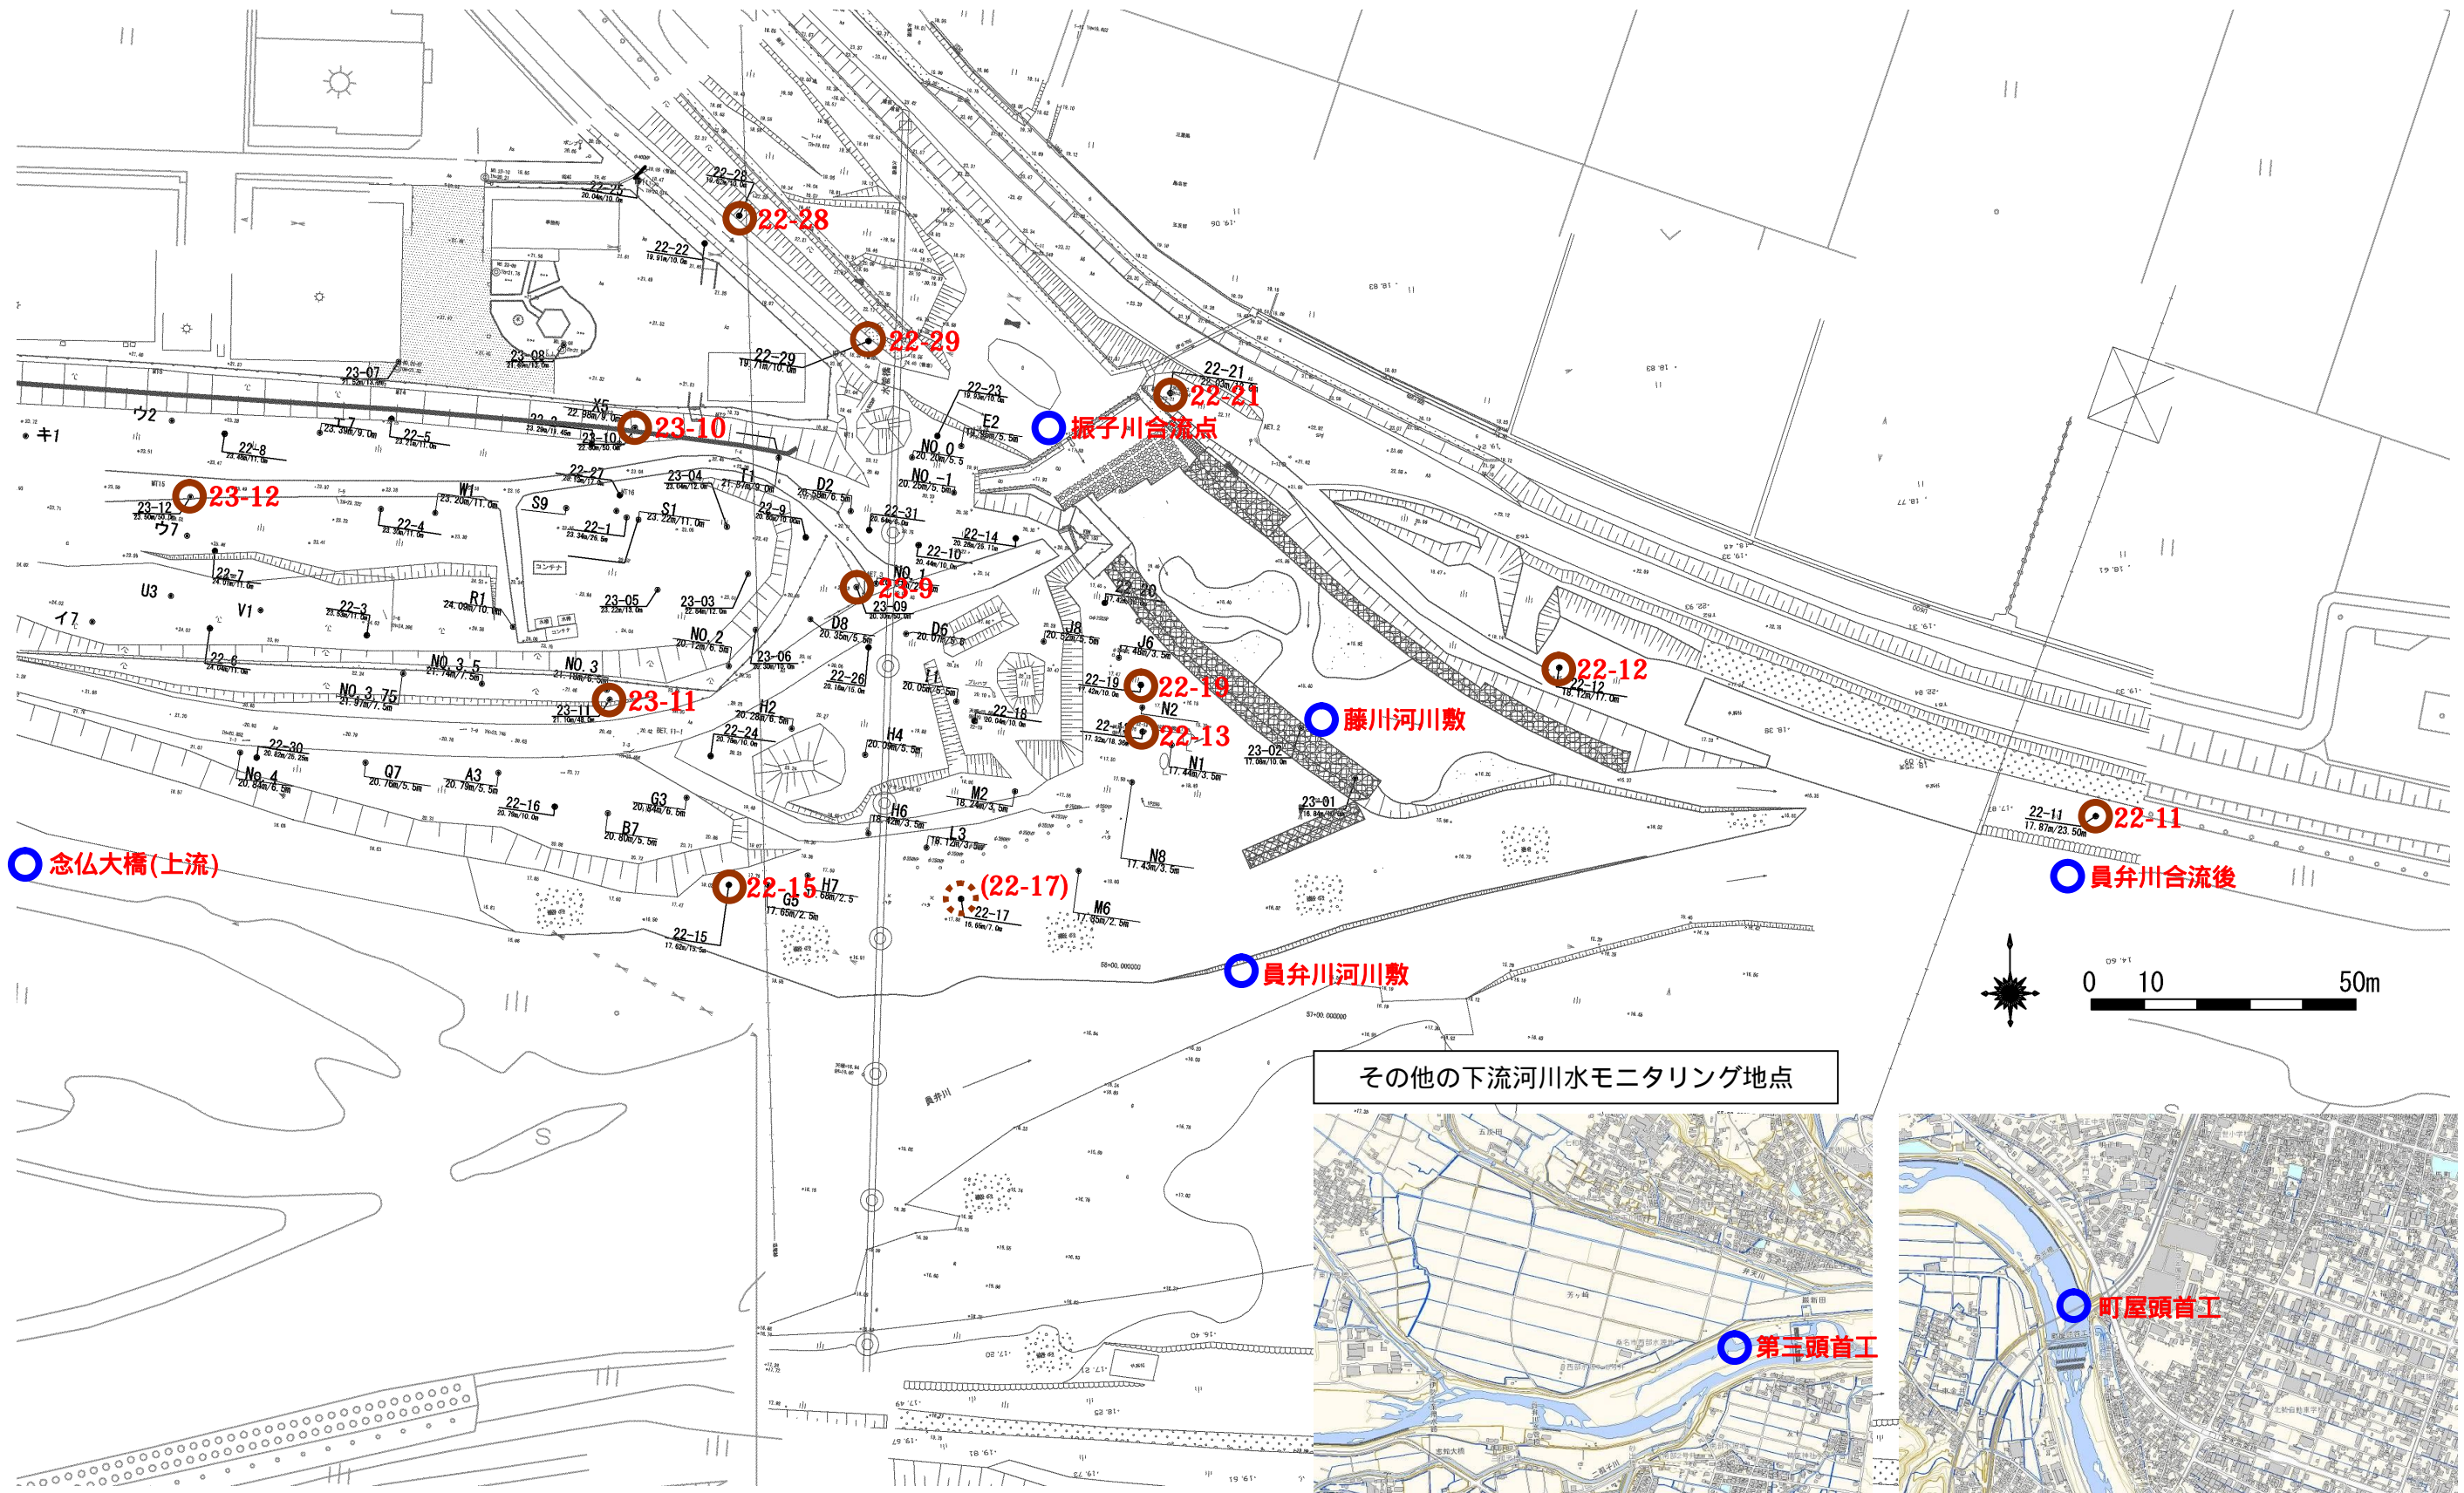

平成 30 年度モニタリング地点

- 地下水等モニタリング地点
- 河川水モニタリング地点

その他の下流河川水モニタリング地点

Copyright : 三重県

Copyright : 三重県