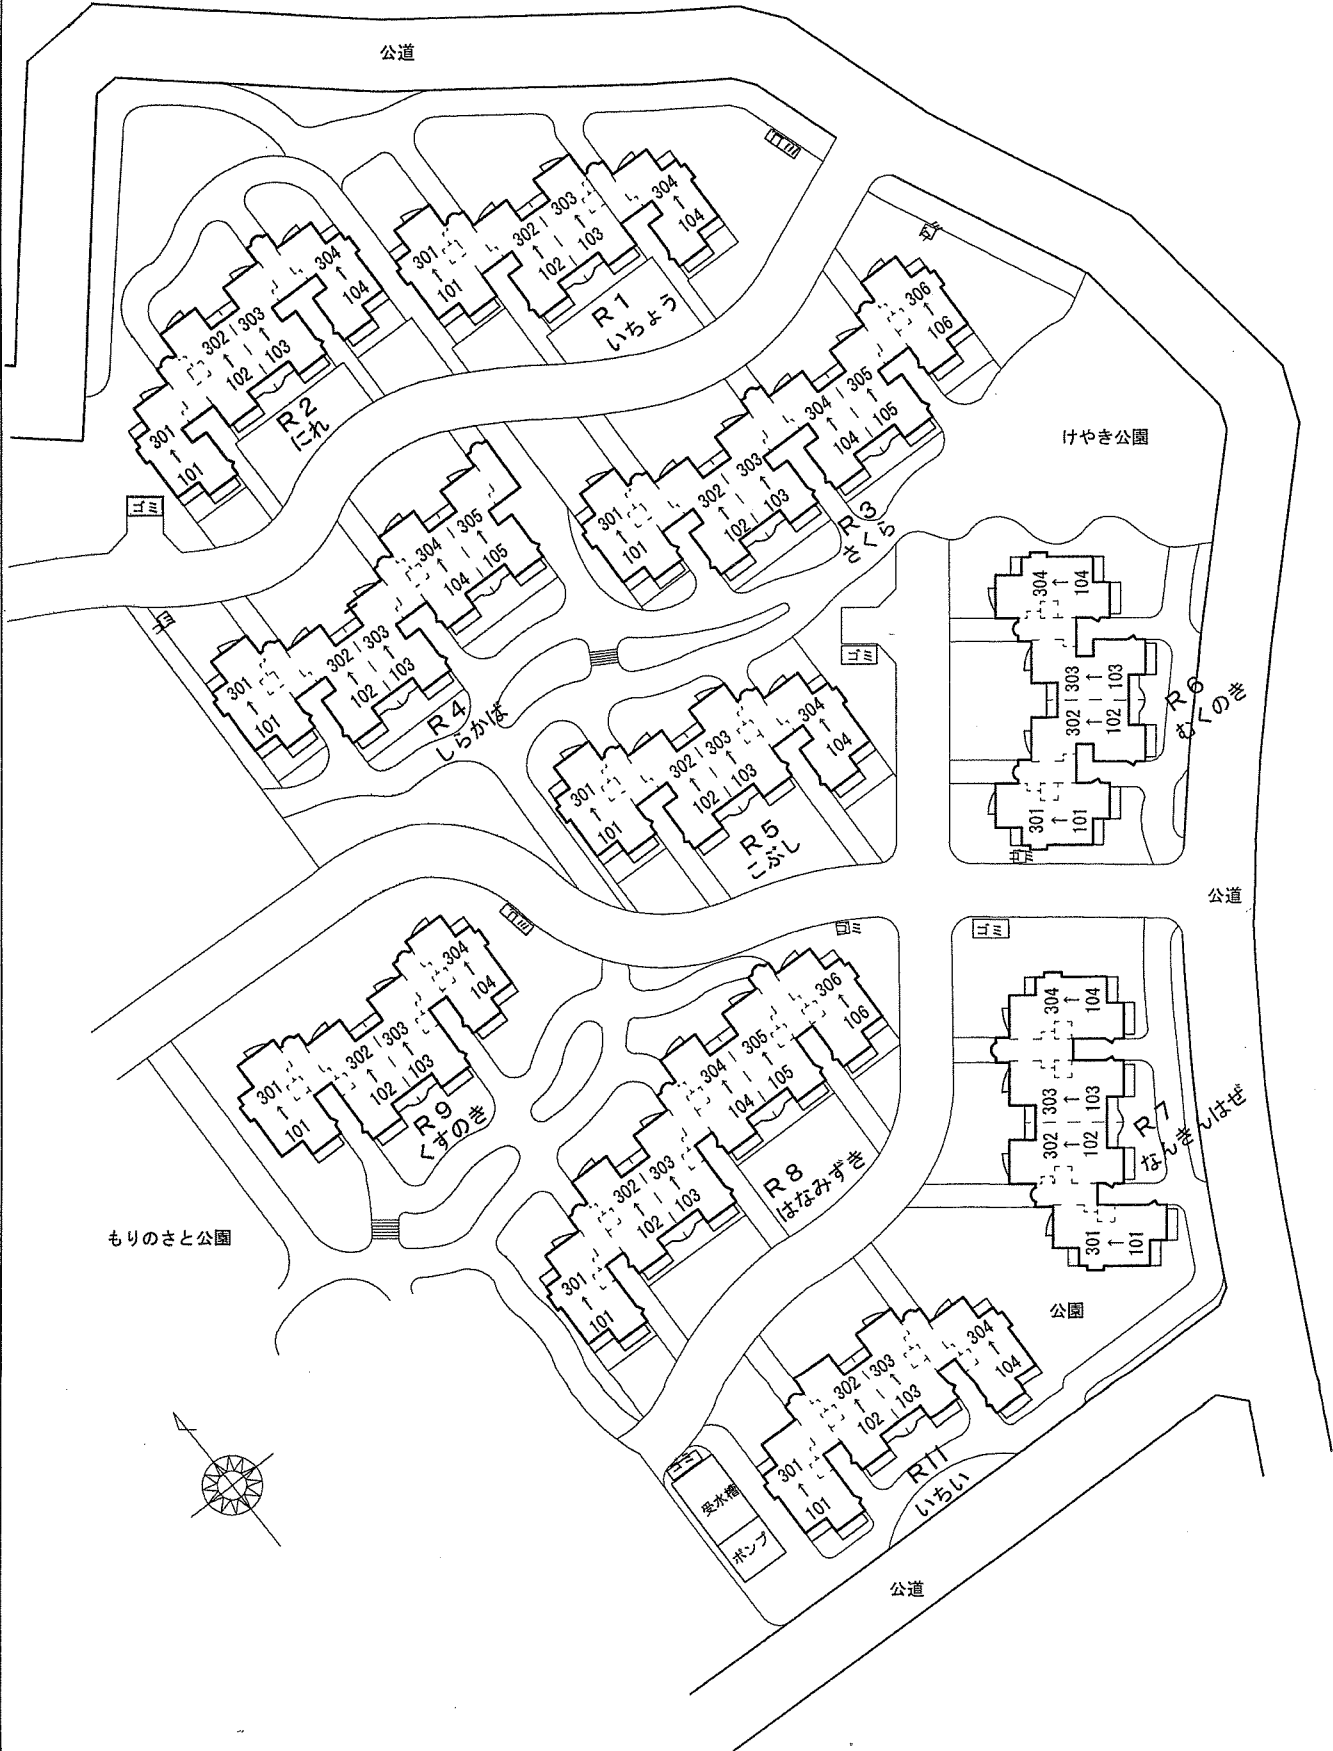

配置図

大羽根

高見ヒルズ
配置図

配置図

公道

笹川 P1~5

公道

配置図

配置図

笹川第二

配置図

泊山団地

河原田
配置図

高岡山杜の郷

配置図

T = 1戸2階建
 L = 平家建

桜島 配置図

鹿島団地

配置図