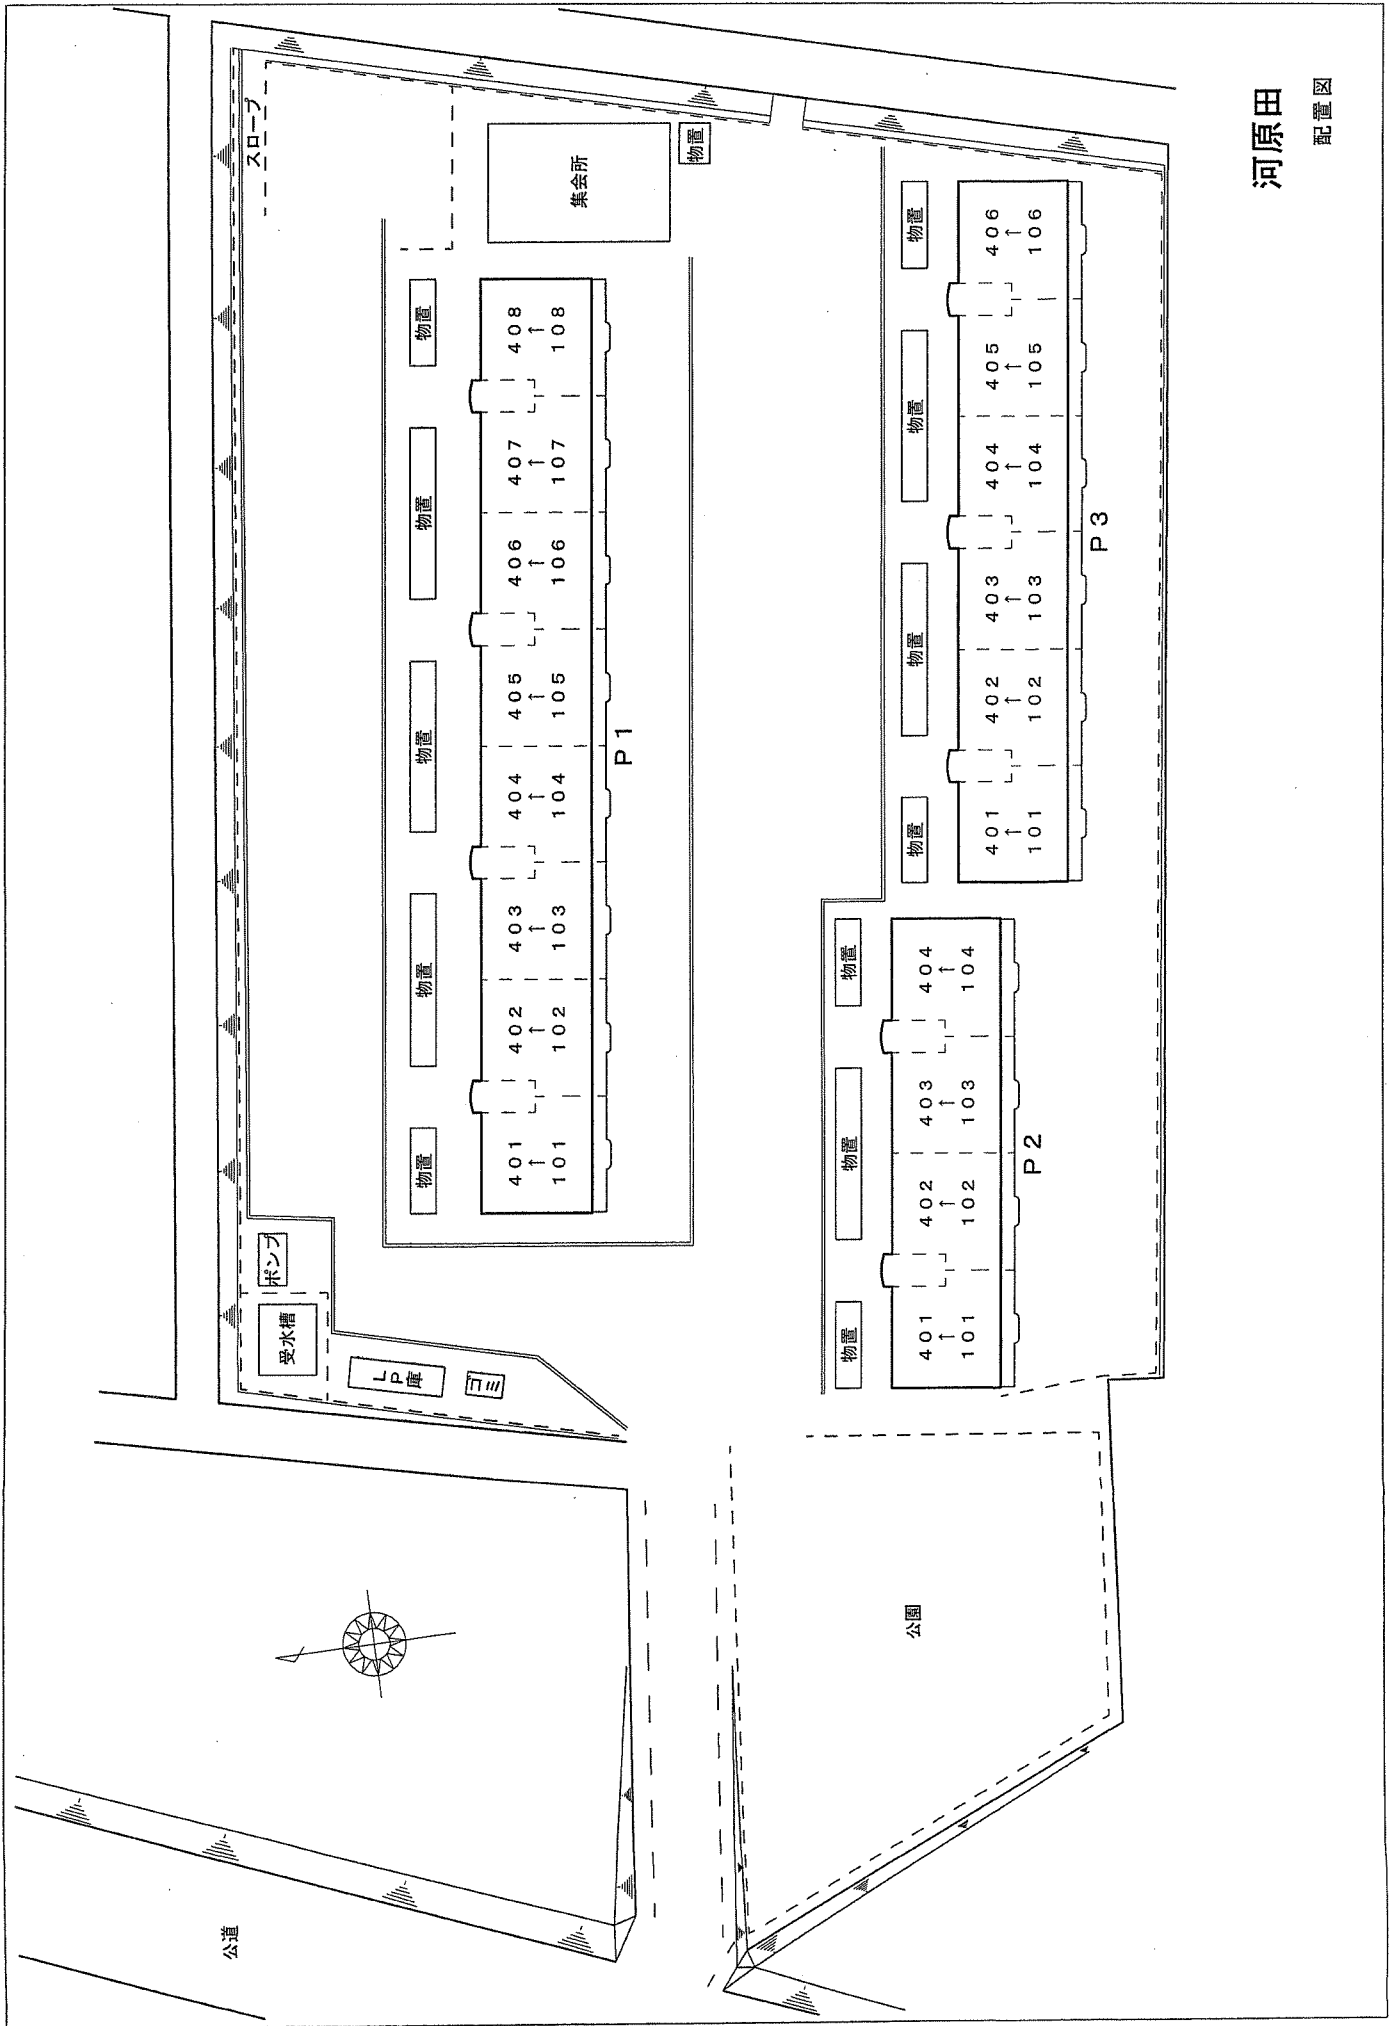

配置図

笹川第二

配置図

泊山団地

河原田
配置図

高岡山杜の郷

配置図

T = 1戸2階建
 L = 平家建