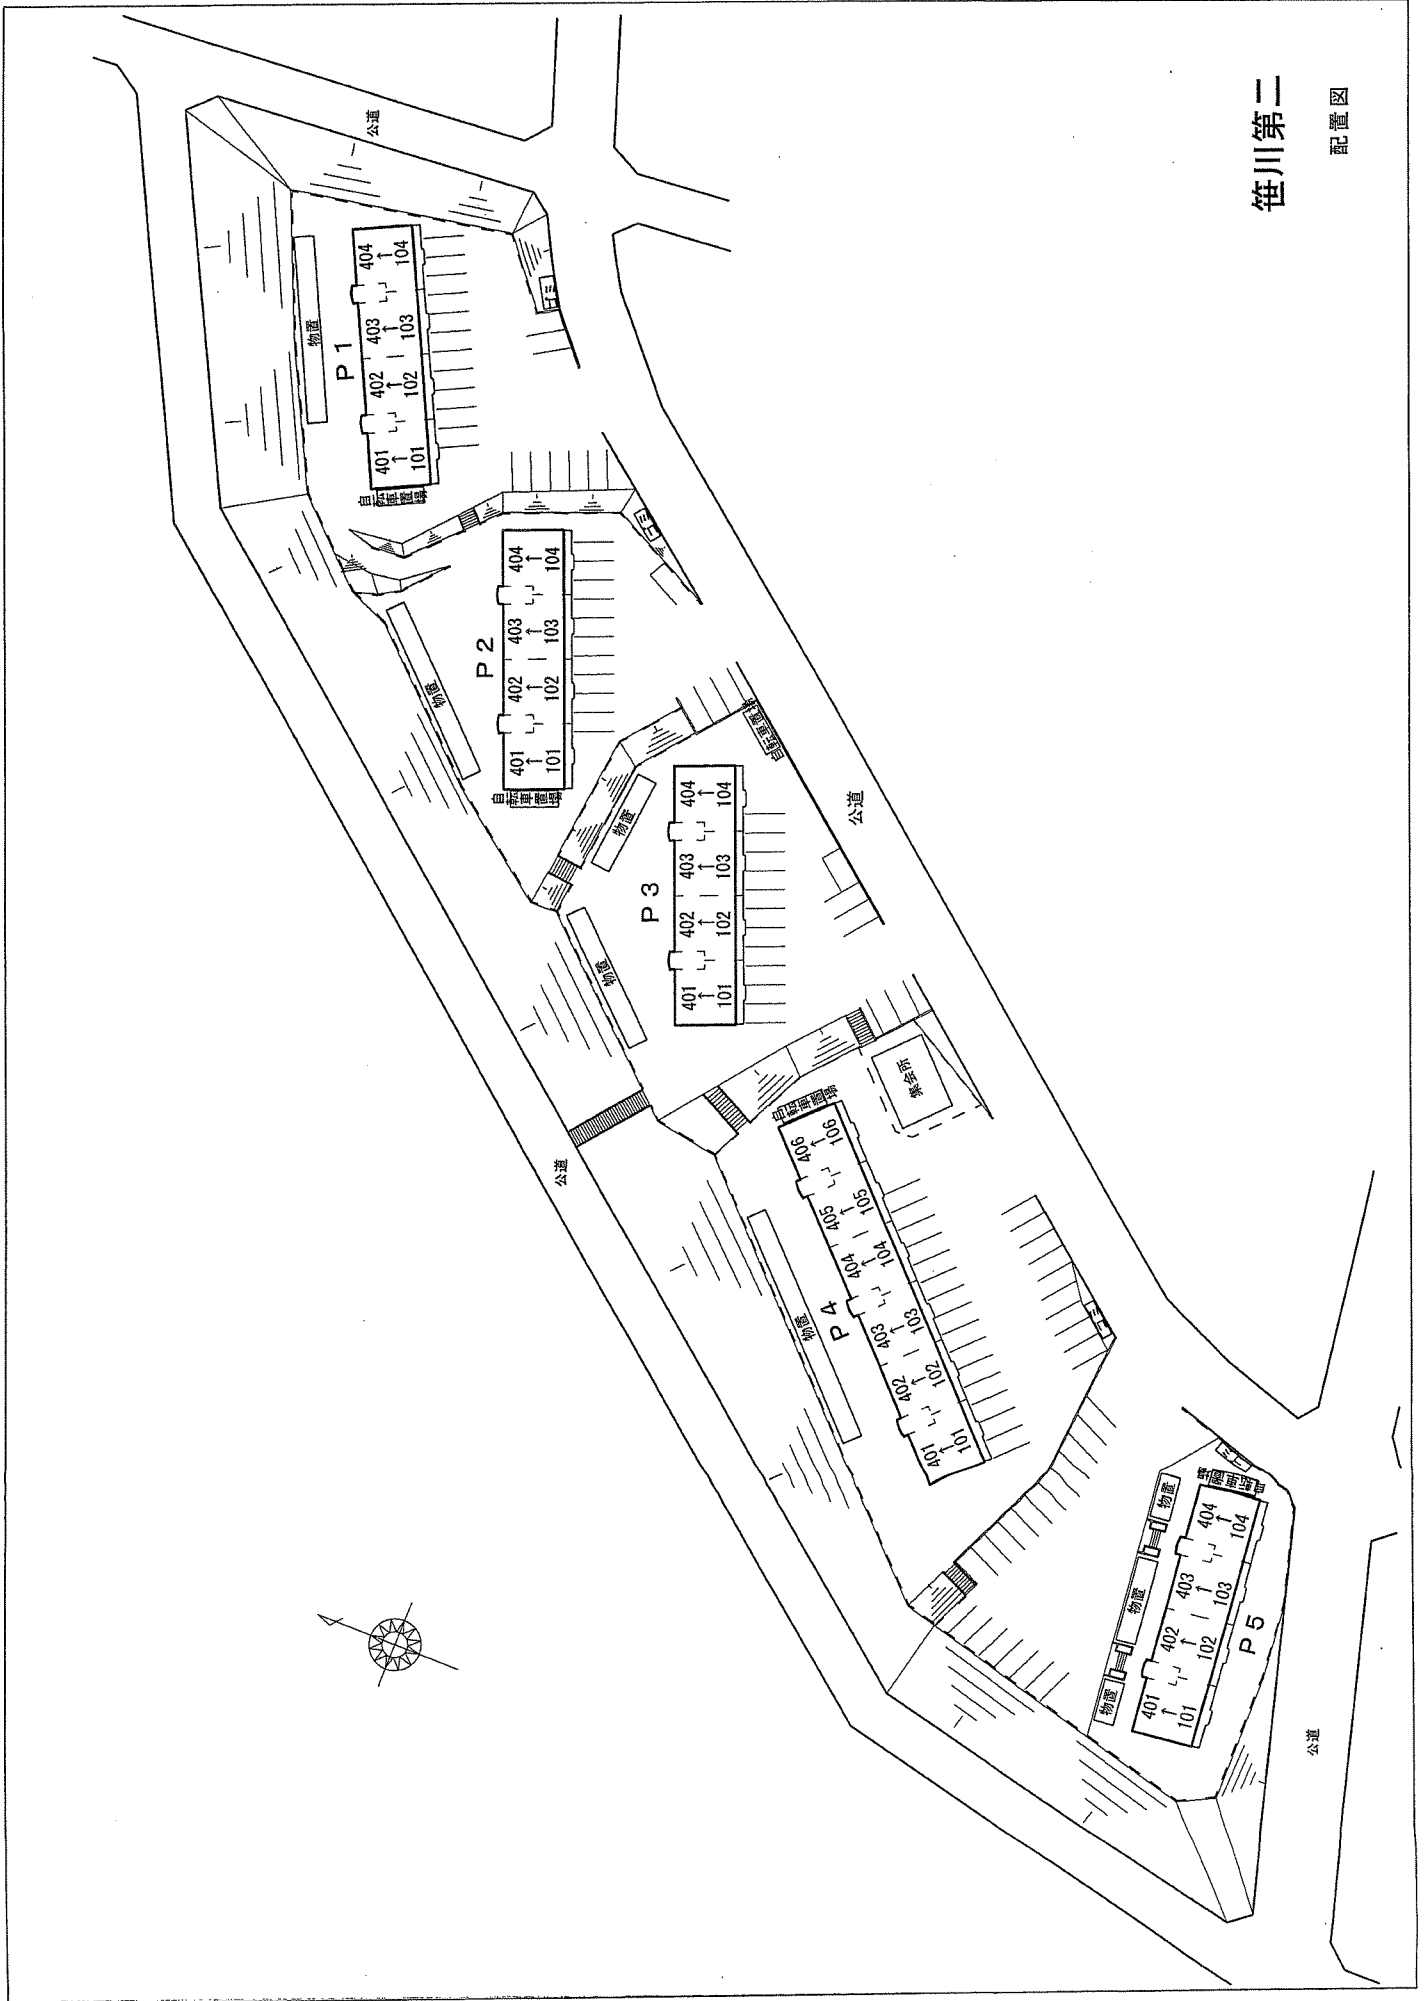

配置図

大羽根

高見ヒルズ
配置図

配置図

公道

笹川 P1~5

公道

配置図

配置図

笹川第二

配置図

泊山団地

河原田
配置図

高岡山杜の郷

配置図

T = 1戸2階建
 L = 平家建