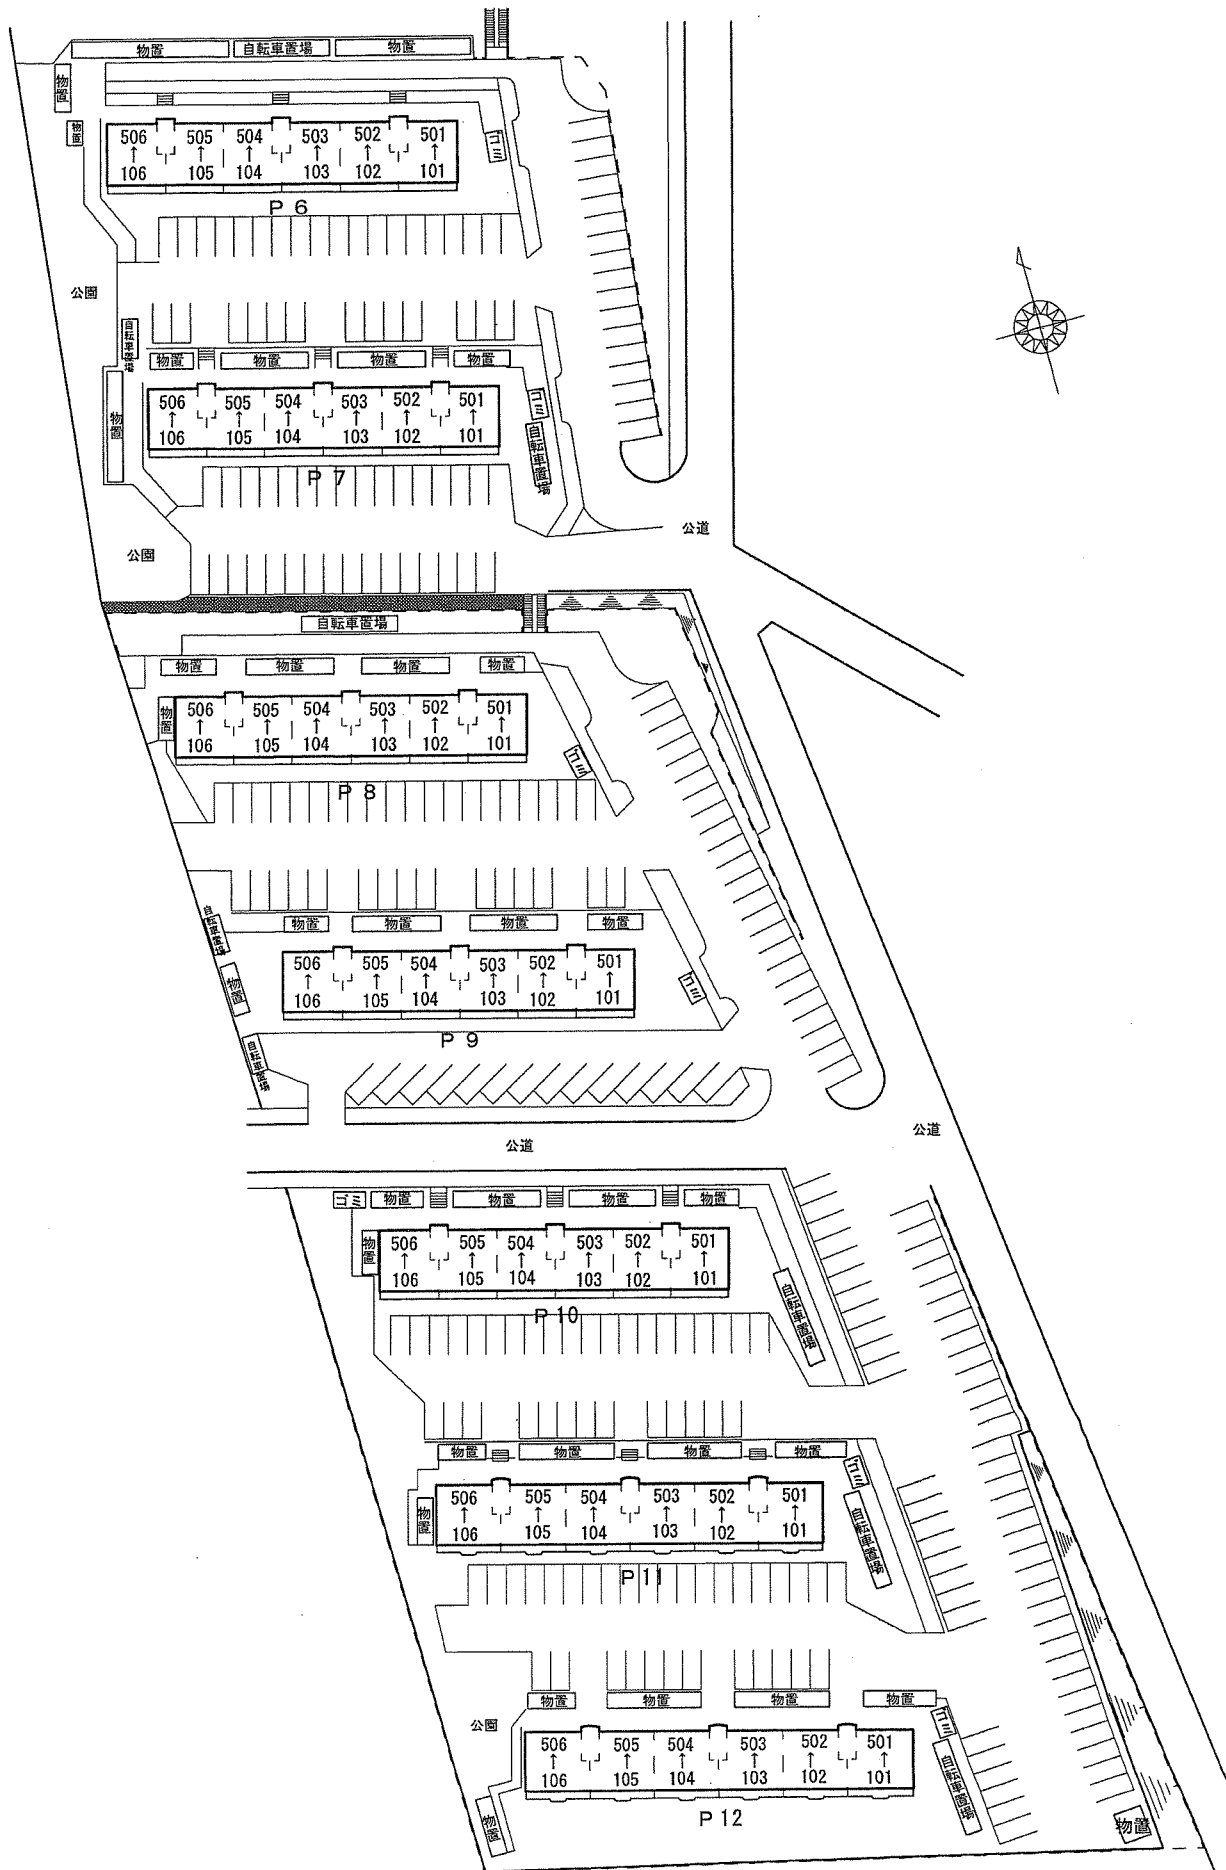

配置図

大羽根

高見ヒルズ
配置図

配置図

公道

笹川 P1~5

公道

配置図

配置図

笹川第二

配置図

泊山団地

河原田
配置図

高岡山杜の郷

配置図

T = 1戸2階建
 L = 平家建