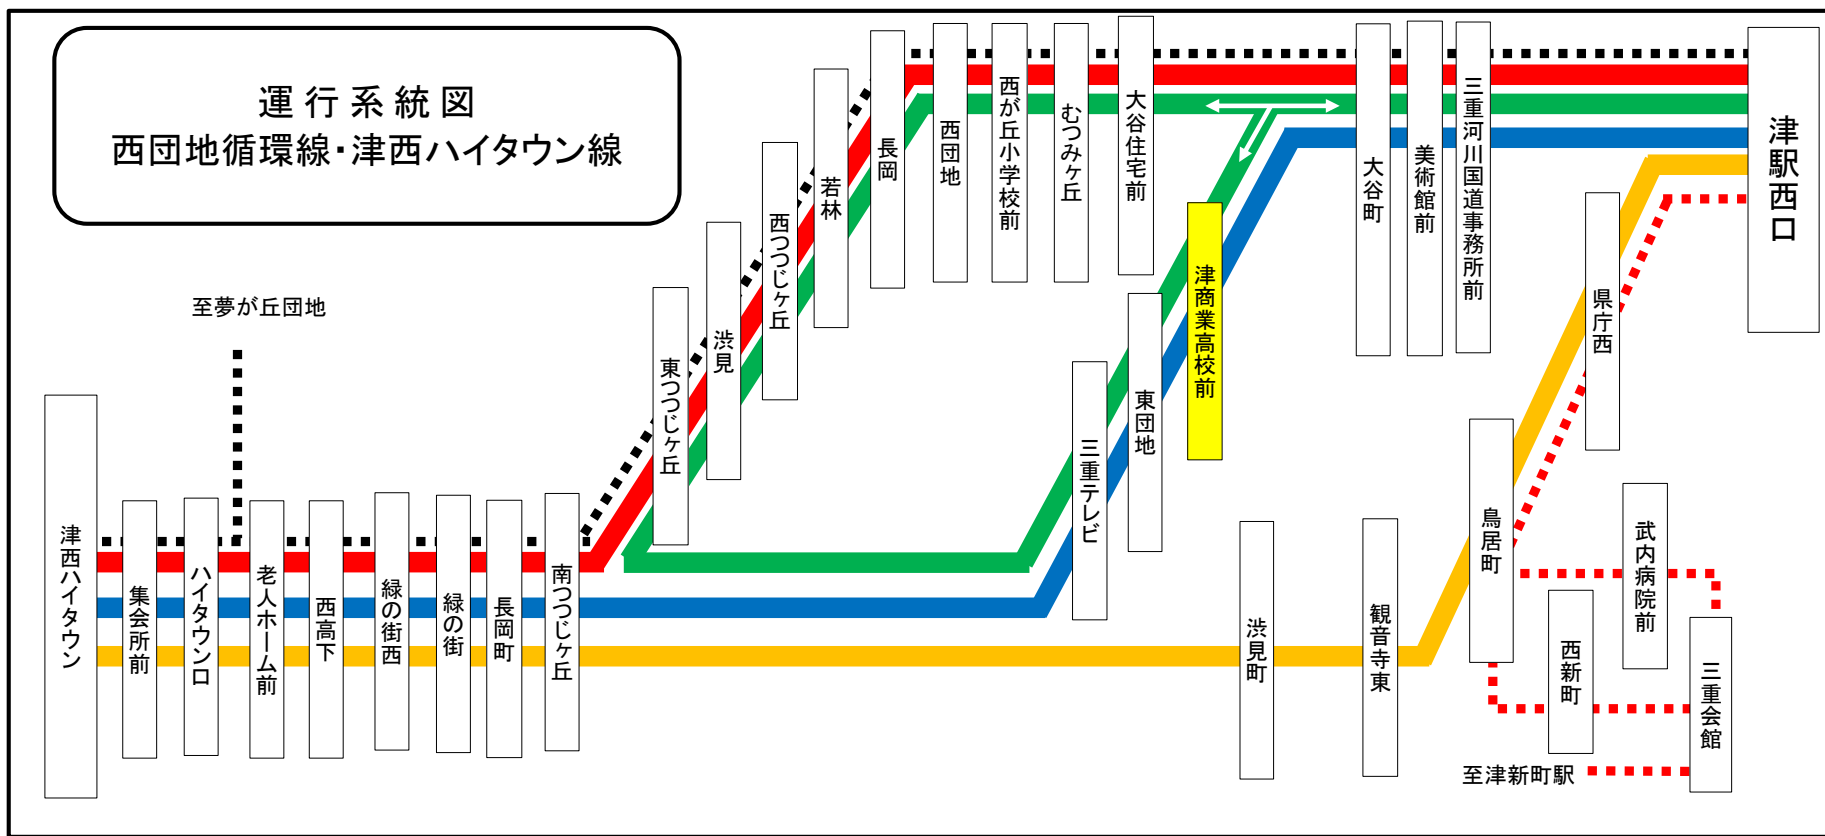

津商業高校前 01のりば 西口向き
8月13日～8月15日の間、および12月30日～1月4日の間は日祝日ダイヤで運行します。

土・日祝日時刻表

| 行先 | 時刻 | 6 | 7 | 8 | 9 | 10 | 11 | 12 | 13 | 14 | 15 | 16 | 17 | 18 | 19 | 20 |
|-----------|----|---|----|----|---|----|----|----|----|----|----|----|----|----|----|----|
| [71] | | | 0 | 0 | 0 | 0 | 0 | 0 | 0 | 0 | 0 | 0 | 0 | 0 | 0 | 0 |
| [84] 津駅西口 | | | 35 | 35 | | | | | | | | 52 | 18 | 6 | 6 | 28 |
| | | | | | | | | | | | | | | 18 | 18 | |
| | | | | | | | | | | | | | | 31 | | |

津商業高校前 01のりば 西口向き
8月13日～8月15日の間、および12月30日～1月4日の間は日祝日ダイヤで運行します。

車椅子対応バスのご案内

運行状況により、車椅子対応バスではない場合がございます。
車椅子でご乗車の際は、電話連絡のご協力をお願いいたします。
三重交通 中勢営業所 ☎059(233)3501

バスの現在位置が確認できます

鈴鹿・津地区
バスロケーションシステム

「乗車停留所」と「降車停留所」を選択するだけで、
指定した乗車停留所への接近情報が表示されます！

携帯用 スマホ用

時刻・運賃は三重交通HPへ 三重交通 検索

下記期間は**日祝日ダイヤ**で運転します

お盆期間 8月13日から8月15日
年末年始 12月30日から1月4日
三重交通 中勢営業所

つしよぎょうこうこうまえ 津商業高校前

津西ハイタウン 方面
つつじヶ丘→むつみヶ丘方面

平日時刻表 (月～金曜日)

| 行先 | 時刻 | 6 | 7 | 8 | 9 | 10 | 11 | 12 | 13 | 14 | 15 | 16 | 17 | 18 | 19 | 20 | 21 |
|--------------------------------|----|----|----|----|----|----|----|----|----|----|----|----|----|----|----|----|----|
| 【81】 つつじヶ丘 ⇒むつみヶ丘経由 津駅西口 | | | | | 24 | 24 | 24 | 24 | 24 | 24 | 24 | 24 | | | | | |
| | | | | | | | | | | | | | | | | | |
| 【84】 津西ハイタウン | | 54 | 14 | 21 | | | | | | | | | 32 | 32 | 32 | | |
| | | | 34 | | | | | | | | | | | | | | |
| | | | 58 | | | | | | | | | | | | | | |

津商業高校前 02のりば ハイタウン向
8月13日～8月15日の間、および12月30日～1月4日の間は日祝日ダイヤで運行します。

土・日祝日時刻表

| 行先 | 時刻 | 6 | 7 | 8 | 9 | 10 | 11 | 12 | 13 | 14 | 15 | 16 | 17 | 18 | 19 | 20 | 21 |
|-----------------|----|---|----|----|---|----|----|----|----|----|----|----|----|----|----|----|----|
| 【84】 津西ハイタウン | | | 5 | 5 | | | | | | | | | | | | | |
| | | | 29 | 29 | | | | | | | | | | | | | |