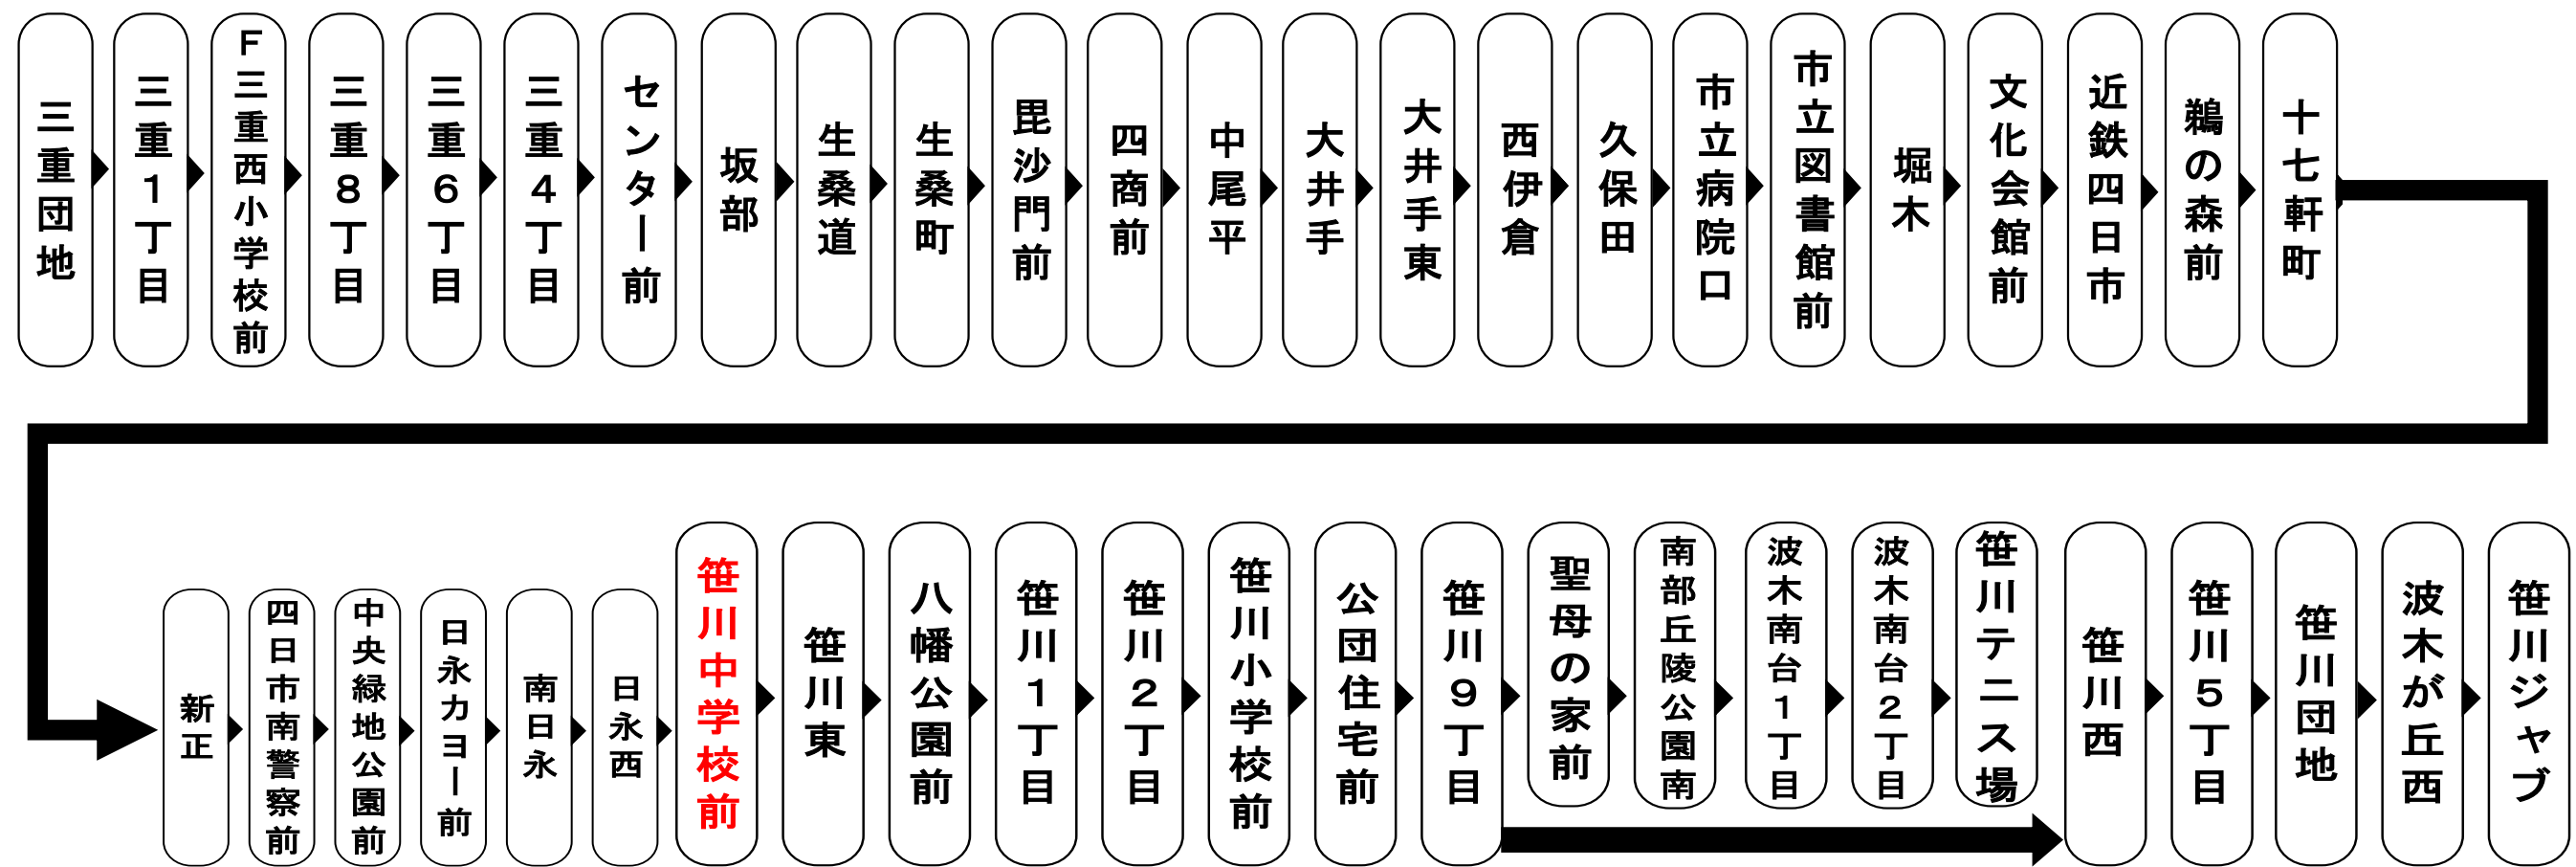

笹川中学校 02のりば 笹川団地向き

Yokkaichi bus location system

四日市バスロケーションシステム
 QRコードを読み取って
 サイトにアクセス!
 スマホ用 携帯用
 バスの現在位置が確認できます
 I can check the current position of the bus

路線バス
時刻運賃検索

モバイルサイト

<http://www.sanco.co.jp/>
 三重交通公式モバイルサイト
 はこちら

スマートフォンサイト

<http://www.sanco.co.jp/sp/>
 三重交通公式スマートフォン
 サイトはこちら

新型コロナウイルス感染拡大の影響により、
平日ダイヤ 笹川団地行き 23:33発
土日祝日ダイヤ 笹川団地行き 22:32発
笹川テニス場行き 22:57発

便の運休をいたします

お客様へのご案内

◇台風・積雪等により、お客様の安全が確保されない恐れのある場合は運休することがございます。
 ◇道路状況により、大幅に遅延する場合がございますのであらかじめご了承ください。