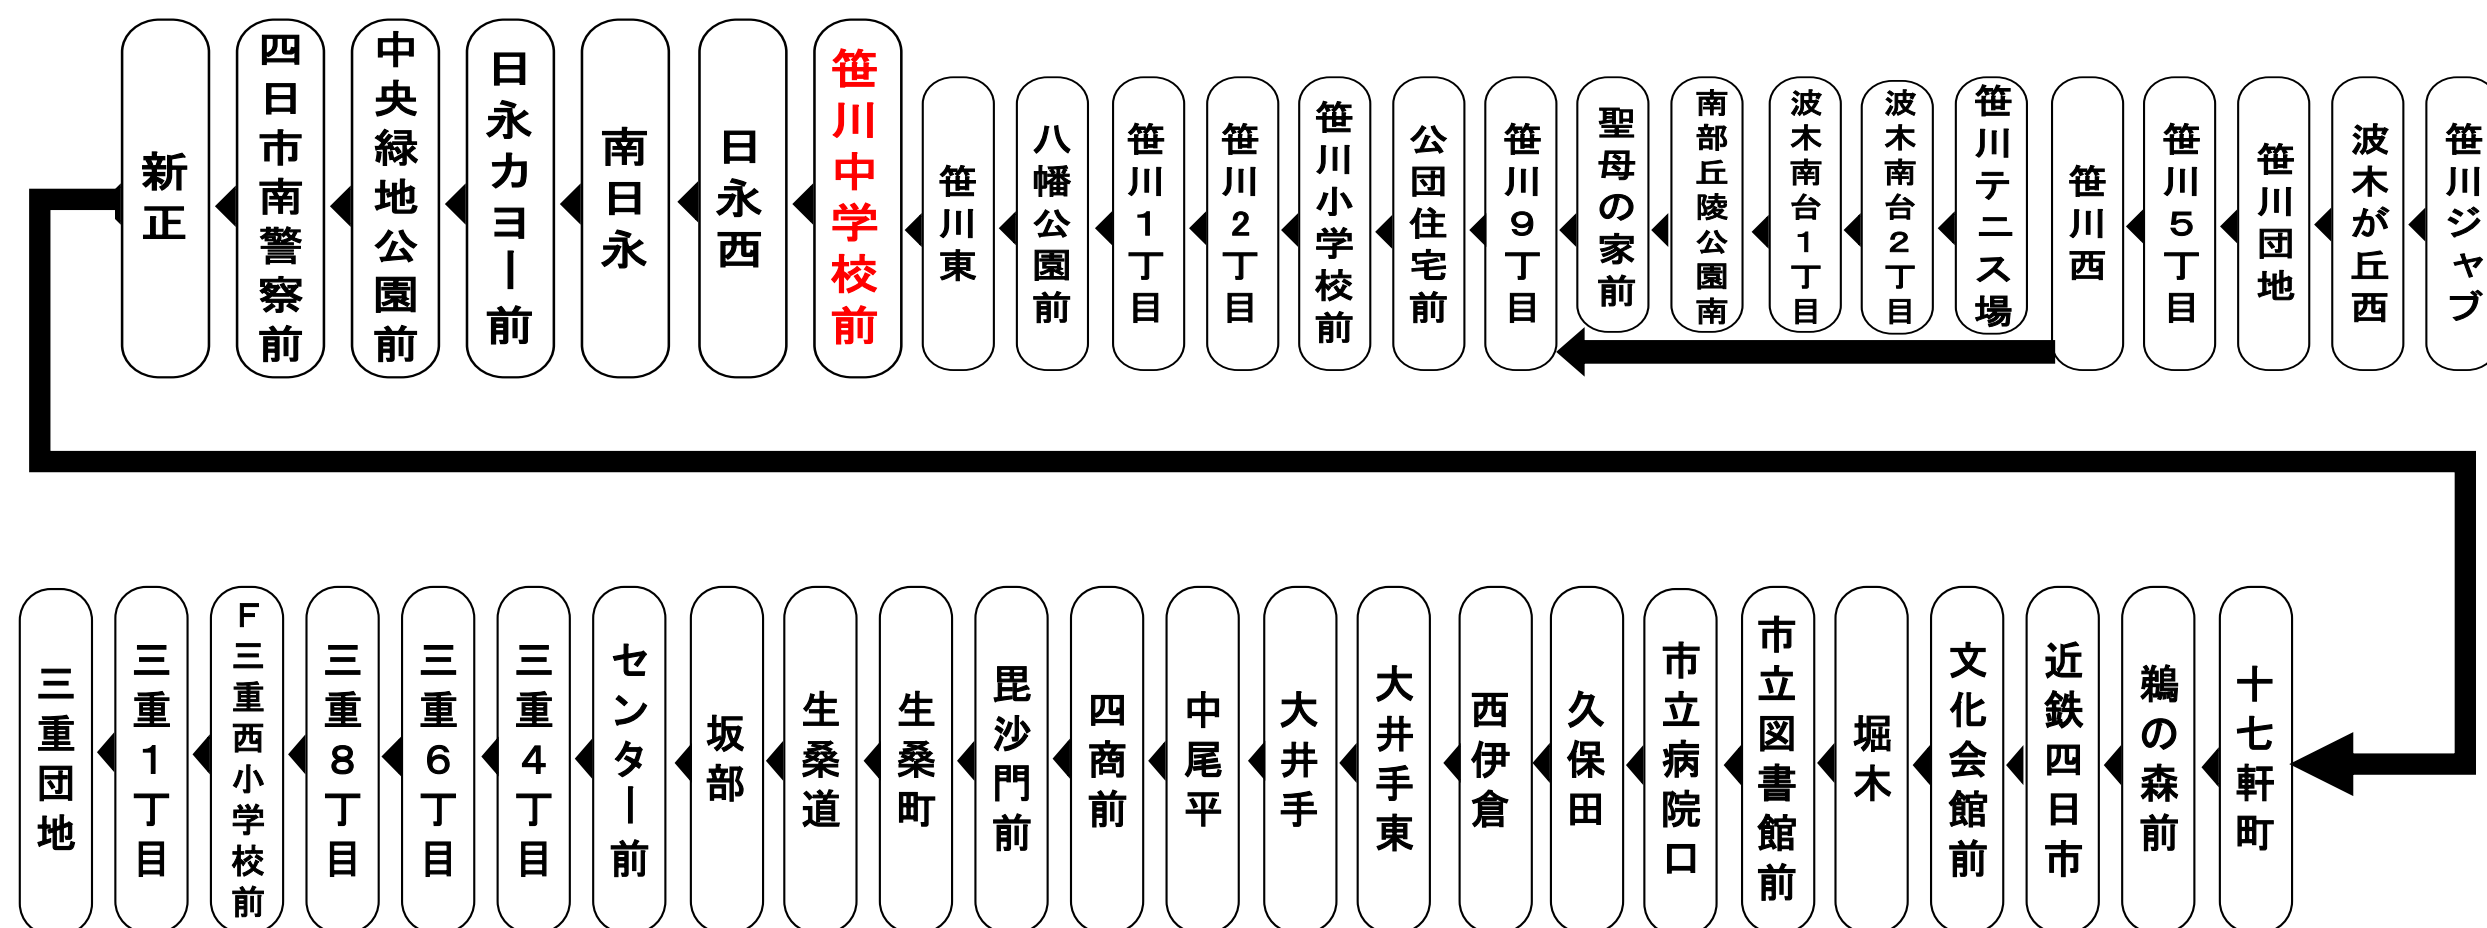

平日時刻表 (Weekdays)

行先	時刻	5	6	7	8	9	10	11	12	13	14	15	16	17	18	19	20	21
【46】 近鉄四日市経由 Via KINTETSU YOKKAICHI Sta. 三重団地 MIE-DANCHI				14	7	11	11	11	11	11	11	11	9	9	9	11	1	
			29	29	26	26						26	24	24	24	26	21	27
		56	59	44	41	41	31	31	31	31	31	41	39	39	39	41		47
【65】 近鉄四日市 KINTETSU YOKKAICHI Sta.				42														

土曜時刻表 (Saturdays)

行先	時刻	5	6	7	8	9	10	11	12	13	14	15	16	17	18	19	20	21
【46】 近鉄四日市経由 Via KINTETSU YOKKAICHI Sta. 三重団地 MIE-DANCHI				17	16	16	16	16	16	16	16	16	16	16	16	17	17	
			27	37	36	36	36	36	36	36	36	36	36	36	37			
		57	56	56	56	56	56	56	56	56	56	56	56	56	57	47	48	

日祝日時刻表 (Weekends)

行先	時刻	5	6	7	8	9	10	11	12	13	14	15	16	17	18	19	20	21
【46】 近鉄四日市経由 Via KINTETSU YOKKAICHI Sta. 三重団地 MIE-DANCHI				17	16	16	16	16	16	6	6	6	6	16	16	17	17	
			27	37	36	36	36	36	36	36	36	36	36	36	37			
		57	56	56	56	56	56	56					56	56	57	47	48	

笹川中学校 01のりば 近四向き

Yokkaichi bus location system

四日市バスロケーションシステム

QRコードを読み取って
サイトにアクセス!

スマホ用 バスの現在位置が確認できます 携帯用

I can check the current position of the bus

抗菌・抗ウイルス加工

施工済

SIAA ISO 21702 SIAA ISO 22196

抗ウイルス加工 抗菌加工

ガラスコーティング施工済

ヤマモトホールディングス株式会社

施工箇所 つり革、握り棒、手すり、肘置き、シートベルト等のお客様の手に触れる主要部分

施工店 K株式会社にて

Mie Kotsu 三重交通グループ

お客様へのご案内

◇台風・積雪等により、お客様の安全が確保されない恐れのある場合は運休することがございます。
◇道路状況により、大幅に遅延する場合がございますのであらかじめご了承ください。

下記期間は日祝日ダイヤで運行します

お盆期間 8月13日から8月15日

年末年始 12月30日から1月4日

車椅子でご乗車の際は、電話連絡のご協力をお願いいたします。

When you ride in a wheelchair,
I hope the cooperation your telephone contact