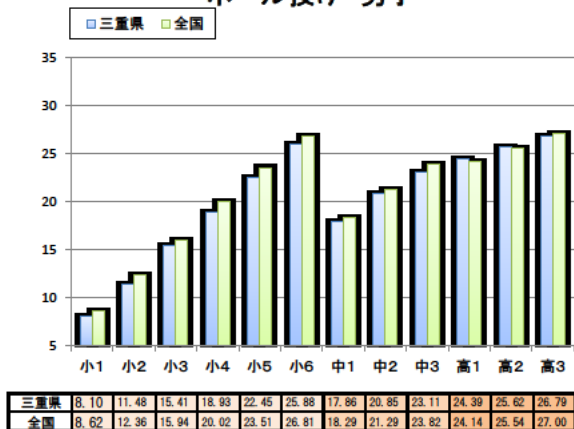

三重県 と 全国 平均値比較表

三重県平成30年度 と 全国平成29年度 との比較

50m走 男子

50m走 女子

立ち幅とび 男子

立ち幅とび 女子

ボール投げ 男子

ボール投げ 女子