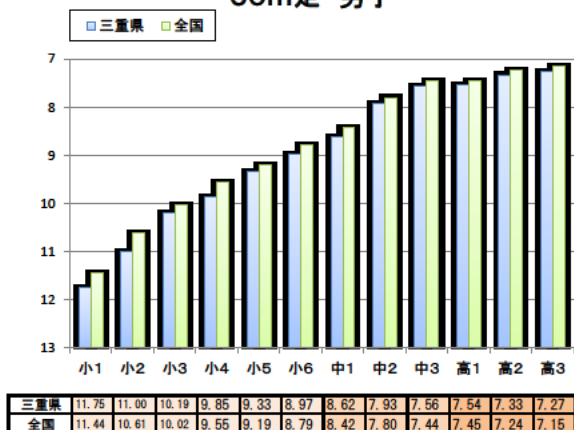

三重県 と 全国 平均値比較表

三重県平成30年度 と 全国平成29年度 との比較

50m走 男子