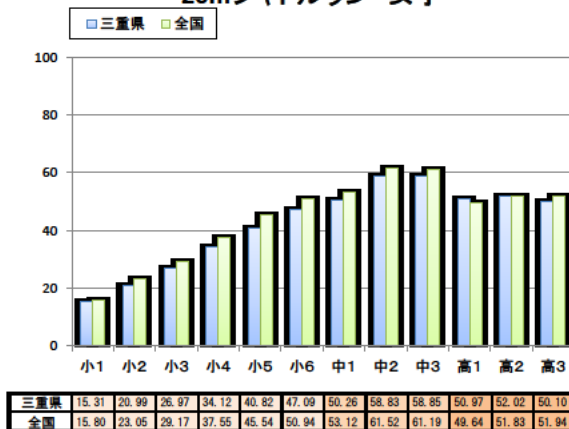

三重県 と 全国 平均値比較表

三重県平成30年度 と 全国平成29年度 との比較

反復横とび 男子

反復横とび 女子

持久走 男子

持久走 女子

20mシャトルラン 男子

20mシャトルラン 女子