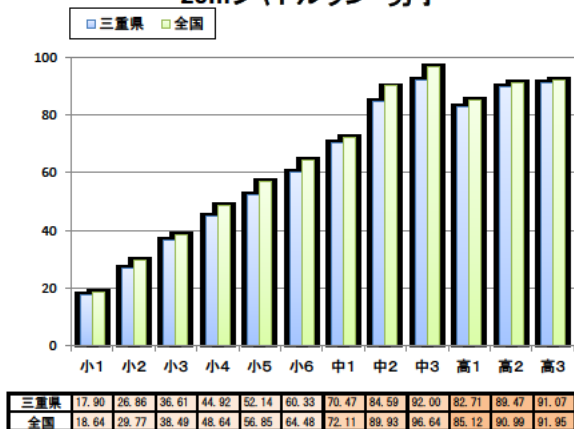

三重県 と 全国 平均値比較表

三重県平成30年度 と 全国平成29年度 との比較

反復横とび 男子

反復横とび 女子

持久走 男子

持久走 女子

20mシャトルラン 男子

20mシャトルラン 女子