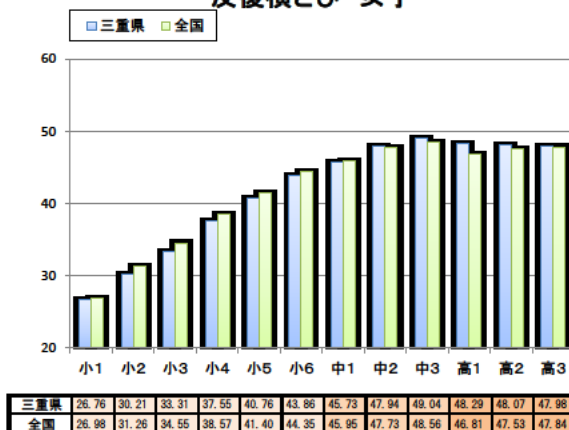

三重県 と 全国 平均値比較表

三重県平成30年度 と 全国平成29年度 との比較

反復横とび 女子