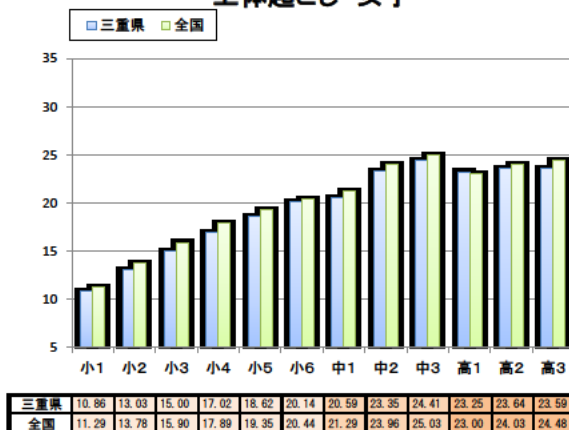

三重県 と 全国 平均値比較表

三重県平成30年度 と 全国平成29年度 との比較

握力 男子

握力 女子

上体起こし 男子

上体起こし 女子

長座体前屈 男子

長座体前屈 女子