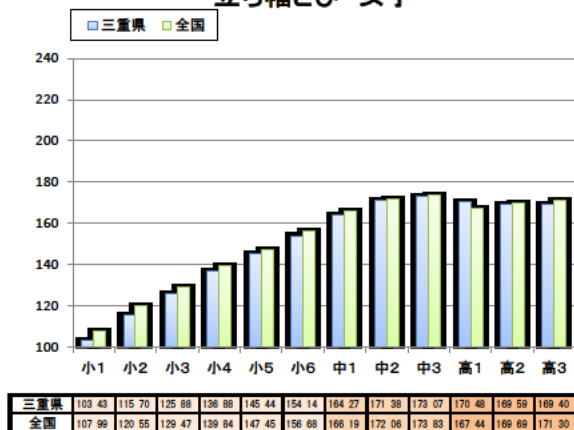

三重県 と 全国 平均値比較表

三重県平成30年度 と 全国平成29年度 との比較

50m走 男子

50m走 女子

立ち幅とび 男子

立ち幅とび 女子

ボール投げ 男子

ボール投げ 女子