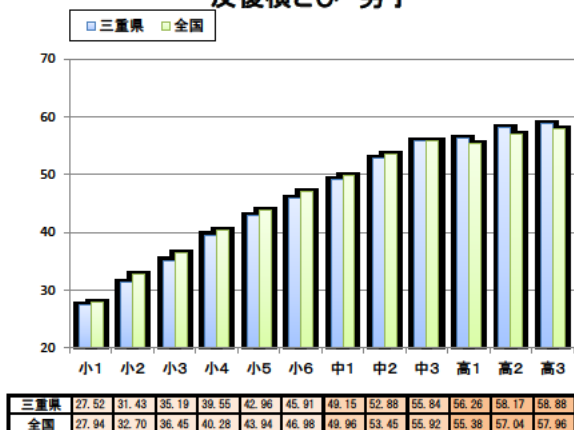

三重県 と 全国 平均値比較表

三重県平成30年度 と 全国平成29年度 との比較

反復横とび 男子