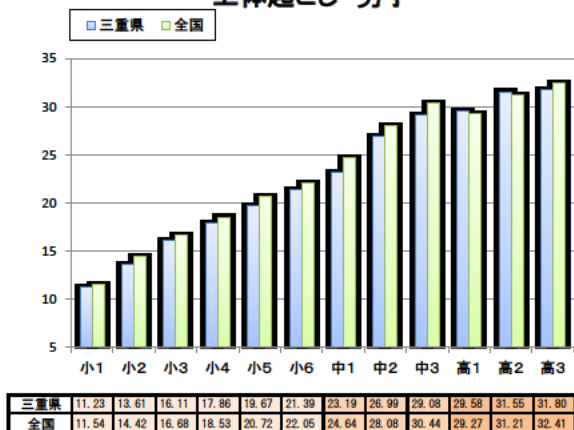

三重県 と 全国 平均値比較表

三重県平成30年度 と 全国平成29年度 との比較

握力 男子

握力 女子

上体起こし 男子

上体起こし 女子

長座体前屈 男子

長座体前屈 女子