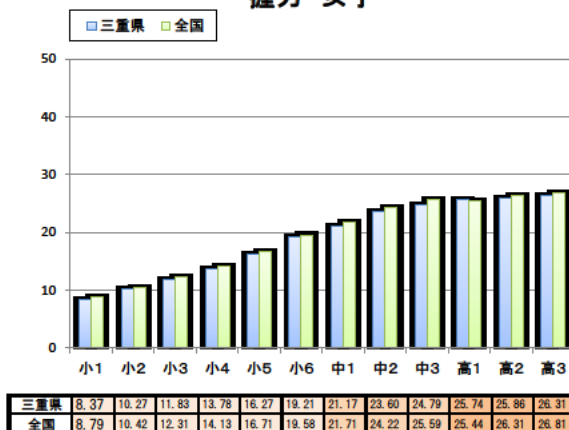

三重県 と 全国 平均値比較表

三重県平成30年度 と 全国平成29年度 との比較

握力 男子

握力 女子

上体起こし 男子

上体起こし 女子

長座体前屈 男子

長座体前屈 女子