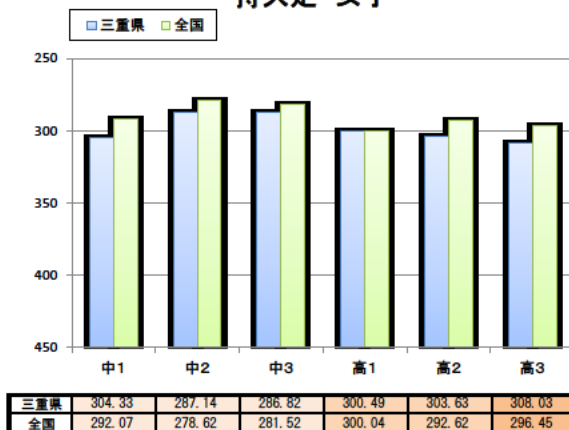

三重県 と 全国 平均値比較表

三重県平成30年度 と 全国平成29年度 との比較

反復横とび 男子

反復横とび 女子

持久走 男子

持久走 女子

20mシャトルラン 男子

20mシャトルラン 女子