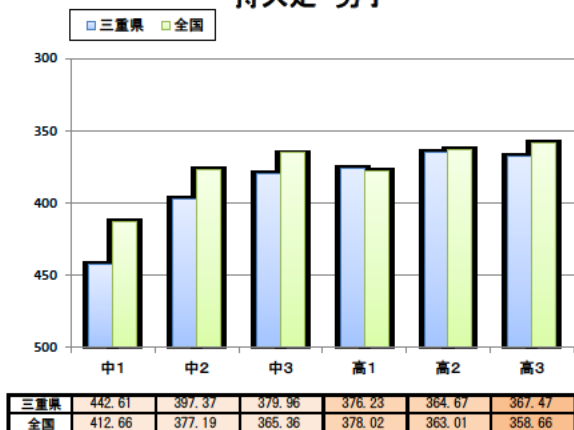

三重県 と 全国 平均値比較表

三重県平成30年度 と 全国平成29年度 との比較

反復横とび 男子

反復横とび 女子

持久走 男子

持久走 女子

20mシャトルラン 男子

20mシャトルラン 女子