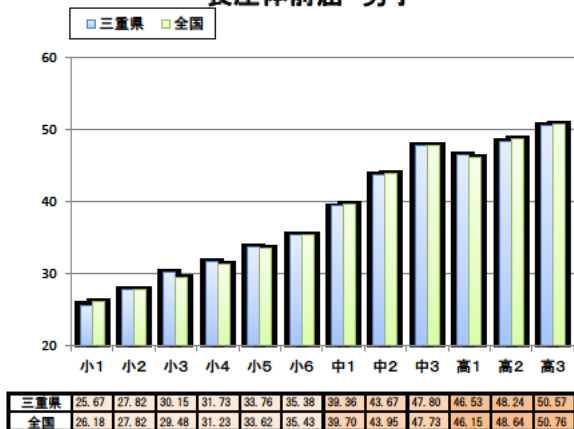

三重県 と 全国 平均値比較表

三重県平成30年度 と 全国平成29年度 との比較

握力 男子

握力 女子

上体起こし 男子

上体起こし 女子

長座体前屈 男子

長座体前屈 女子