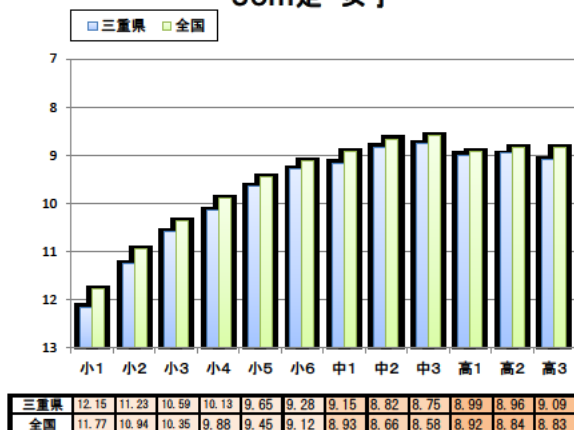

三重県 と 全国 平均値比較表

三重県平成30年度 と 全国平成29年度 との比較

50m走 女子