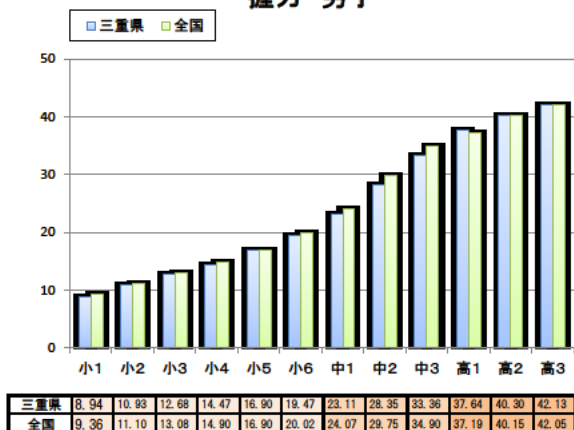

三重県 と 全国 平均値比較表

三重県平成30年度 と 全国平成29年度 との比較

握力 男子

握力 女子

上体起こし 男子

上体起こし 女子

長座体前屈 男子

長座体前屈 女子