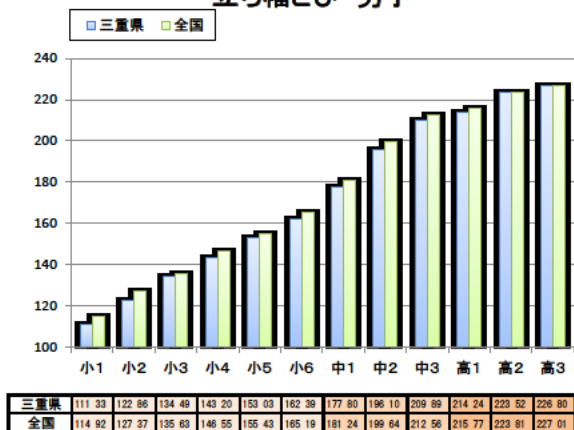

三重県 と 全国 平均値比較表

三重県平成30年度 と 全国平成29年度 との比較

50m走 男子

50m走 女子

立ち幅とび 男子

立ち幅とび 女子

ボール投げ 男子

ボール投げ 女子