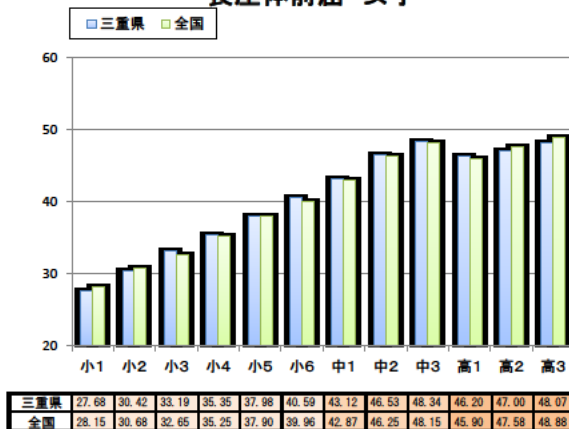

三重県 と 全国 平均値比較表

三重県平成30年度 と 全国平成29年度 との比較

握力 男子

握力 女子

上体起こし 男子

上体起こし 女子

長座体前屈 男子

長座体前屈 女子