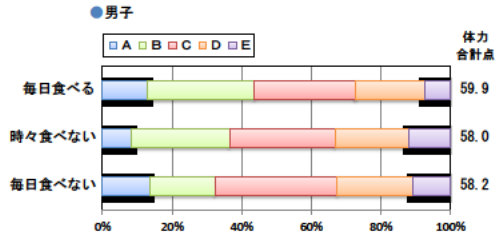

小学校 生活アンケート集計グラフ (小学校6年生対象)

設問1 運動部や地域スポーツクラブへ入っていますか。

設問1 と総合評価と体力合計点との関連

設問2 運動(遊びを含む)やスポーツをどのくらいしますか。(学校の体育の授業をのぞきます)

設問2 と総合評価と体力合計点との関連

設問3 運動やスポーツをするときは1日どのくらいの時間をしますか。(学校の体育の授業をのぞきます)

設問3 と総合評価と体力合計点との関連

小学校 生活アンケート集計グラフ (小学校6年生対象)

設問4 朝食は食べますか。

設問4 と総合評価と体力合計点との関連

設問5 1日の睡眠時間

設問5 と総合評価と体力合計点との関連

設問6 1日にどれぐらいテレビをみますか。(テレビゲームを含みます)

設問6 と総合評価と体力合計点との関連

中学校 生活アンケート集計グラフ (中学校3年生対象)

設問1 運動部や地域スポーツクラブへ入っていますか。

設問1 と総合評価と体力合計点との関連

設問2 運動(遊びを含む)やスポーツをどのくらいしますか。(学校の体育の授業をのぞきます)

設問2 と総合評価と体力合計点との関連

設問3 運動やスポーツをするときは1日どのくらいの時間をしますか。(学校の体育の授業をのぞきます)

設問3 と総合評価と体力合計点との関連

中学校 生活アンケート集計グラフ (中学校3年生対象)