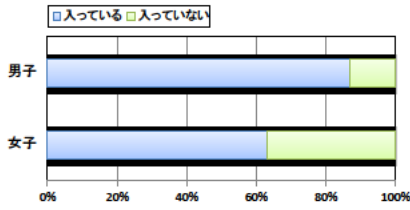

小学校 生活アンケート集計グラフ (小学校6年生対象)

設問1 運動部や地域スポーツクラブへ入っていますか。

設問1 と総合評価と体力合計点との関連

設問2 運動(遊びを含む)やスポーツをどのくらいしますか。(学校の体育の授業をのぞきます)

設問2 と総合評価と体力合計点との関連

設問3 運動やスポーツをするときは1日どのくらいの時間をしますか。(学校の体育の授業をのぞきます)

設問3 と総合評価と体力合計点との関連

小学校 生活アンケート集計グラフ (小学校6年生対象)

設問4 朝食は食べますか。

設問4 と総合評価と体力合計点との関連

設問5 1日の睡眠時間

設問5 と総合評価と体力合計点との関連

設問6 1日にどれぐらいテレビをみますか。(テレビゲームを含みます)

設問6 と総合評価と体力合計点との関連

中学校 生活アンケート集計グラフ (中学校3年生対象)

設問1 運動部や地域スポーツクラブへ入っていますか。

設問1 と総合評価と体力合計点との関連

設問2 運動(遊びを含む)やスポーツをどのくらいしますか。(学校の体育の授業をのぞきます)

設問2 と総合評価と体力合計点との関連

設問3 運動やスポーツをするときは1日どのくらいの時間をしますか。(学校の体育の授業をのぞきます)

設問3 と総合評価と体力合計点との関連

中学校 生活アンケート集計グラフ (中学校3年生対象)

設問4 朝食は食べますか。

設問4 と総合評価と体力合計点との関連

設問5 1日の睡眠時間

設問5 と総合評価と体力合計点との関連

設問6 1日にどれぐらいテレビをみますか。(テレビゲームを含みます)

設問6 と総合評価と体力合計点との関連

高等学校 生活アンケート集計グラフ (高等学校3年生対象)

設問1 運動部や地域スポーツクラブへ入っていますか。