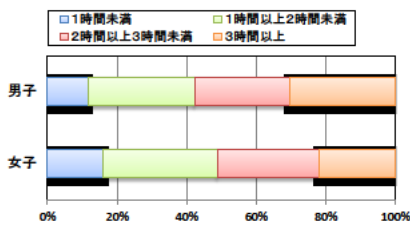

小学校 生活アンケート集計グラフ (小学校6年生対象)

設問1 運動部や地域スポーツクラブへ入っていますか。

設問1 と総合評価と体力合計点との関連

設問2 運動(遊びを含む)やスポーツをどのくらいしますか。(学校の体育の授業をのぞきます)

設問2 と総合評価と体力合計点との関連

設問3 運動やスポーツをするときは1日どのくらいの時間をしますか。(学校の体育の授業をのぞきます)

設問3 と総合評価と体力合計点との関連

小学校 生活アンケート集計グラフ (小学校6年生対象)

設問4 朝食は食べますか。

設問4 と総合評価と体力合計点との関連

設問5 1日の睡眠時間

設問5 と総合評価と体力合計点との関連

設問6 1日にどれぐらいテレビをみますか。(テレビゲームを含みます)

設問6 と総合評価と体力合計点との関連

中学校 生活アンケート集計グラフ (中学校3年生対象)

設問1 運動部や地域スポーツクラブへ入っていますか。

設問1 と総合評価と体力合計点との関連

設問2 運動(遊びを含む)やスポーツをどのくらいしますか。(学校の体育の授業をのぞきます)

設問2 と総合評価と体力合計点との関連

設問3 運動やスポーツをするときは1日どのくらいの時間をしますか。(学校の体育の授業をのぞきます)

設問3 と総合評価と体力合計点との関連

中学校 生活アンケート集計グラフ (中学校3年生対象)

設問4 朝食は食べますか。

設問4 と総合評価と体力合計点との関連

設問5 1日の睡眠時間

設問5 と総合評価と体力合計点との関連

設問6 1日にどれぐらいテレビをみますか。(テレビゲームを含みます)

設問6 と総合評価と体力合計点との関連

高等学校 生活アンケート集計グラフ (高等学校3年生対象)

設問1 運動部や地域スポーツクラブへ入っていますか。