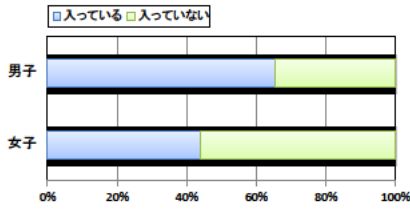

小学校 生活アンケート集計グラフ (小学校6年生対象)

設問1 運動部や地域スポーツクラブへ入っていますか。

設問1 と総合評価と体力合計点との関連

設問2 運動(遊びを含む)やスポーツをどのくらいしますか。(学校の体育の授業をのぞきます)

設問2 と総合評価と体力合計点との関連

設問3 運動やスポーツをするときは1日どのくらいの時間をしますか。(学校の体育の授業をのぞきます)

設問3 と総合評価と体力合計点との関連

小学校 生活アンケート集計グラフ (小学校6年生対象)

設問4 朝食は食べますか。

設問4 と総合評価と体力合計点との関連

設問5 1日の睡眠時間

設問5 と総合評価と体力合計点との関連

設問6 1日にどれぐらいテレビをみますか。(テレビゲームを含みます)

設問6 と総合評価と体力合計点との関連

中学校 生活アンケート集計グラフ (中学校3年生対象)

設問1 運動部や地域スポーツクラブへ入っていますか。

設問1 と総合評価と体力合計点との関連

設問2 運動(遊びを含む)やスポーツをどのくらいしますか。(学校の体育の授業をのぞきます)

設問2 と総合評価と体力合計点との関連

設問3 運動やスポーツをするときは1日どのくらいの時間をしますか。(学校の体育の授業をのぞきます)

設問3 と総合評価と体力合計点との関連

中学校 生活アンケート集計グラフ (中学校3年生対象)