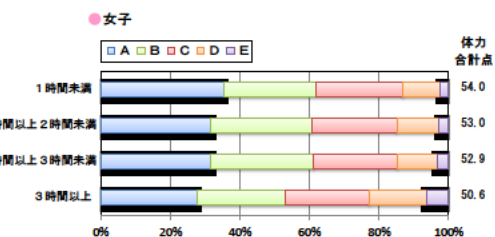

設問1 運動部や地域スポーツクラブへ入っていますか。

設問1 と総合評価と体力合計点との関連

設問2 運動(遊びを含む)やスポーツをどのくらいしますか。(学校の体育の授業をのぞきます)

設問2 と総合評価と体力合計点との関連

設問3 運動やスポーツをするときは1日どのくらいの時間をしますか。(学校の体育の授業をのぞきます)

設問3 と総合評価と体力合計点との関連

中学校 生活アンケート集計グラフ (中学校3年生対象)

設問4 朝食は食べますか。

設問4 と総合評価と体力合計点との関連

設問5 1日の睡眠時間

設問5 と総合評価と体力合計点との関連

設問6 1日にどれぐらいテレビをみますか。(テレビゲームを含みます)

設問6 と総合評価と体力合計点との関連

高等学校 生活アンケート集計グラフ (高等学校3年生対象)

設問1 運動部や地域スポーツクラブへ入っていますか。

設問1 と総合評価と体力合計点との関連

設問2 運動(遊びを含む)やスポーツをどのくらいしますか。(学校の体育の授業をのぞきます)

設問2 と総合評価と体力合計点との関連

設問3 運動やスポーツをするときは1日どのくらいの時間をしますか。(学校の体育の授業をのぞきます)

設問3 と総合評価と体力合計点との関連

高等学校 生活アンケート集計グラフ (高等学校3年生対象)

設問4 朝食は食べますか。

設問4 と総合評価と体力合計点との関連

設問5 1日の睡眠時間

設問5 と総合評価と体力合計点との関連

設問6 1日にどれぐらいテレビをみますか。(テレビゲームを含みます)

設問6 と総合評価と体力合計点との関連