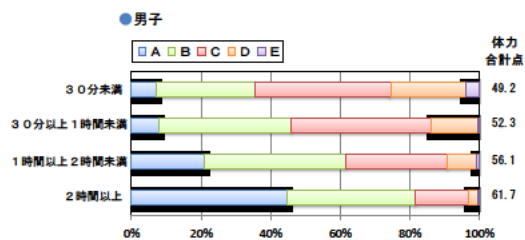

設問4 朝食は食べますか。

設問4 と総合評価と体力合計点との関連

設問5 1日の睡眠時間

設問5 と総合評価と体力合計点との関連

設問6 1日にどれぐらいテレビをみますか。(テレビゲームを含みます)

設問6 と総合評価と体力合計点との関連

高等学校 生活アンケート集計グラフ (高等学校3年生対象)

設問1 運動部や地域スポーツクラブへ入っていますか。

設問1 と総合評価と体力合計点との関連

設問2 運動(遊びを含む)やスポーツをどのくらいしますか。(学校の体育の授業をのぞきます)

設問2 と総合評価と体力合計点との関連

設問3 運動やスポーツをするときは1日どのくらいの時間をしますか。(学校の体育の授業をのぞきます)

設問3 と総合評価と体力合計点との関連

高等学校 生活アンケート集計グラフ (高等学校3年生対象)

設問4 朝食は食べますか。

設問4 と総合評価と体力合計点との関連

設問5 1日の睡眠時間

設問5 と総合評価と体力合計点との関連

設問6 1日にどれぐらいテレビをみますか。(テレビゲームを含みます)

設問6 と総合評価と体力合計点との関連