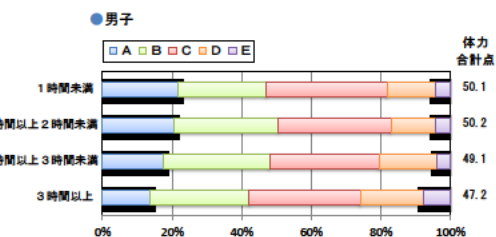

設問1 運動部や地域スポーツクラブへ入っていますか。

設問1 と総合評価と体力合計点との関連

設問2 運動(遊びを含む)やスポーツをどのくらいしますか。(学校の体育の授業をのぞきます)

設問2 と総合評価と体力合計点との関連

設問3 運動やスポーツをするときは1日どのくらいの時間をしますか。(学校の体育の授業をのぞきます)

設問3 と総合評価と体力合計点との関連

中学校 生活アンケート集計グラフ (中学校3年生対象)

設問4 朝食は食べますか。

設問4 と総合評価と体力合計点との関連

設問5 1日の睡眠時間

設問5 と総合評価と体力合計点との関連

設問6 1日にどれぐらいテレビをみますか。(テレビゲームを含みます)

設問6 と総合評価と体力合計点との関連

高等学校 生活アンケート集計グラフ (高等学校3年生対象)

設問1 運動部や地域スポーツクラブへ入っていますか。

設問1 と総合評価と体力合計点との関連

設問2 運動(遊びを含む)やスポーツをどのくらいしますか。(学校の体育の授業をのぞきます)

設問2 と総合評価と体力合計点との関連

設問3 運動やスポーツをするときは1日どのくらいの時間をしますか。(学校の体育の授業をのぞきます)

設問3 と総合評価と体力合計点との関連

高等学校 生活アンケート集計グラフ (高等学校3年生対象)

設問4 朝食は食べますか。

設問4 と総合評価と体力合計点との関連

設問5 1日の睡眠時間

設問5 と総合評価と体力合計点との関連

設問6 1日にどれぐらいテレビをみますか。(テレビゲームを含みます)

設問6 と総合評価と体力合計点との関連