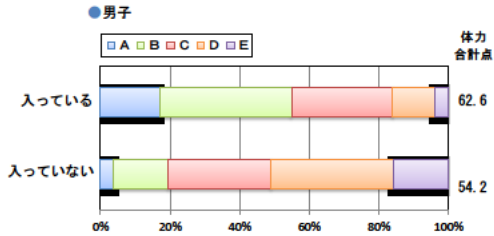

小学校 生活アンケート集計グラフ (小学校6年生対象)

設問1 運動部や地域スポーツクラブへ入っていますか。

設問1 と総合評価と体力合計点との関連

設問2 運動(遊びを含む)やスポーツをどのくらいしますか。(学校の体育の授業をのぞきます)

設問2 と総合評価と体力合計点との関連

設問3 運動やスポーツをするときは1日どのくらいの時間をしますか。(学校の体育の授業をのぞきます)

設問3 と総合評価と体力合計点との関連

小学校 生活アンケート集計グラフ (小学校6年生対象)

設問4 朝食は食べますか。

設問4 と総合評価と体力合計点との関連

設問5 1日の睡眠時間

設問5 と総合評価と体力合計点との関連

設問6 1日にどれぐらいテレビをみますか。(テレビゲームを含みます)

設問6 と総合評価と体力合計点との関連

中学校 生活アンケート集計グラフ (中学校3年生対象)

設問1 運動部や地域スポーツクラブへ入っていますか。

設問1 と総合評価と体力合計点との関連

設問2 運動(遊びを含む)やスポーツをどのくらいしますか。(学校の体育の授業をのぞきます)

設問2 と総合評価と体力合計点との関連

設問3 運動やスポーツをするときは1日どのくらいの時間をしますか。(学校の体育の授業をのぞきます)

設問3 と総合評価と体力合計点との関連

中学校 生活アンケート集計グラフ (中学校3年生対象)