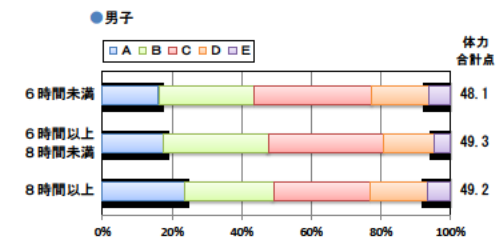

設問1 運動部や地域スポーツクラブへ入っていますか。

設問1 と総合評価と体力合計点との関連

設問2 運動(遊びを含む)やスポーツをどのくらいしますか。(学校の体育の授業をのぞきます)

設問2 と総合評価と体力合計点との関連

設問3 運動やスポーツをするときは1日どのくらいの時間をしますか。(学校の体育の授業をのぞきます)

設問3 と総合評価と体力合計点との関連

中学校 生活アンケート集計グラフ (中学校3年生対象)

設問4 朝食は食べますか。

設問4 と総合評価と体力合計点との関連

設問5 1日の睡眠時間

設問5 と総合評価と体力合計点との関連

設問6 1日にどれぐらいテレビをみますか。(テレビゲームを含みます)

設問6 と総合評価と体力合計点との関連

高等学校 生活アンケート集計グラフ (高等学校3年生対象)

設問1 運動部や地域スポーツクラブへ入っていますか。

設問1 と総合評価と体力合計点との関連

設問2 運動(遊びを含む)やスポーツをどのくらいしますか。(学校の体育の授業をのぞきます)

設問2 と総合評価と体力合計点との関連

設問3 運動やスポーツをするときは1日どのくらいの時間をしますか。(学校の体育の授業をのぞきます)

設問3 と総合評価と体力合計点との関連

高等学校 生活アンケート集計グラフ (高等学校3年生対象)

設問4 朝食は食べますか。

設問4 と総合評価と体力合計点との関連

設問5 1日の睡眠時間

設問5 と総合評価と体力合計点との関連

設問6 1日にどれぐらいテレビをみますか。(テレビゲームを含みます)

設問6 と総合評価と体力合計点との関連