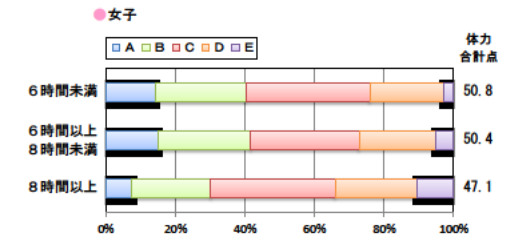

設問4 朝食は食べますか。

設問4 と総合評価と体力合計点との関連

設問5 1日の睡眠時間

設問5 と総合評価と体力合計点との関連

設問6 1日にどれぐらいテレビをみますか。(テレビゲームを含みます)

設問6 と総合評価と体力合計点との関連

高等学校 生活アンケート集計グラフ (高等学校3年生対象)

設問1 運動部や地域スポーツクラブへ入っていますか。

設問1 と総合評価と体力合計点との関連

設問2 運動(遊びを含む)やスポーツをどのくらいしますか。(学校の体育の授業をのぞきます)

設問2 と総合評価と体力合計点との関連

設問3 運動やスポーツをするときは1日どのくらいの時間をしますか。(学校の体育の授業をのぞきます)

設問3 と総合評価と体力合計点との関連

高等学校 生活アンケート集計グラフ (高等学校3年生対象)

設問4 朝食は食べますか。

設問4 と総合評価と体力合計点との関連

設問5 1日の睡眠時間

設問5 と総合評価と体力合計点との関連

設問6 1日にどれぐらいテレビをみますか。(テレビゲームを含みます)

設問6 と総合評価と体力合計点との関連