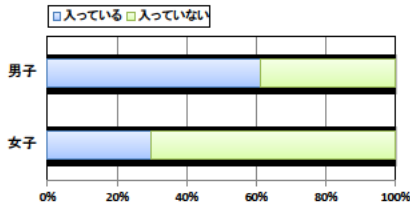

設問1 運動部や地域スポーツクラブへ入っていますか。

設問1 と総合評価と体力合計点との関連

設問2 運動(遊びを含む)やスポーツをどのくらいしますか。(学校の体育の授業をのぞきます)

設問2 と総合評価と体力合計点との関連

設問3 運動やスポーツをするときは1日どのくらいの時間をしますか。(学校の体育の授業をのぞきます)

設問3 と総合評価と体力合計点との関連

中学校 生活アンケート集計グラフ (中学校3年生対象)

設問4 朝食は食べますか。

設問4 と総合評価と体力合計点との関連

設問5 1日の睡眠時間

設問5 と総合評価と体力合計点との関連

設問6 1日にどれぐらいテレビをみますか。(テレビゲームを含みます)

設問6 と総合評価と体力合計点との関連

高等学校 生活アンケート集計グラフ (高等学校3年生対象)

設問1 運動部や地域スポーツクラブへ入っていますか。

設問1 と総合評価と体力合計点との関連

設問2 運動(遊びを含む)やスポーツをどのくらいしますか。(学校の体育の授業をのぞきます)

設問2 と総合評価と体力合計点との関連

設問3 運動やスポーツをするときは1日どのくらいの時間をしますか。(学校の体育の授業をのぞきます)

設問3 と総合評価と体力合計点との関連

高等学校 生活アンケート集計グラフ (高等学校3年生対象)

設問4 朝食は食べますか。

設問4 と総合評価と体力合計点との関連