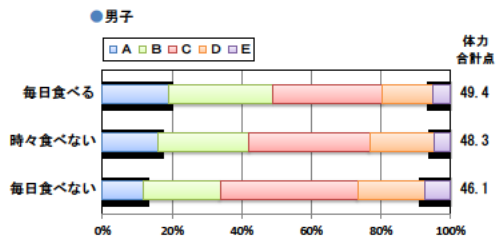

小学校 生活アンケート集計グラフ (小学校6年生対象)

設問4 朝食は食べますか。

設問4 と総合評価と体力合計点との関連

設問5 1日の睡眠時間

設問5 と総合評価と体力合計点との関連

設問6 1日にどれぐらいテレビをみますか。(テレビゲームを含みます)

設問6 と総合評価と体力合計点との関連

中学校 生活アンケート集計グラフ (中学校3年生対象)

設問1 運動部や地域スポーツクラブへ入っていますか。

設問1 と総合評価と体力合計点との関連

設問2 運動(遊びを含む)やスポーツをどのくらいしますか。(学校の体育の授業をのぞきます)

設問2 と総合評価と体力合計点との関連

設問3 運動やスポーツをするときは1日どのくらいの時間をしますか。(学校の体育の授業をのぞきます)

設問3 と総合評価と体力合計点との関連

中学校 生活アンケート集計グラフ (中学校3年生対象)

設問4 朝食は食べますか。

設問4 と総合評価と体力合計点との関連

設問5 1日の睡眠時間

設問5 と総合評価と体力合計点との関連

設問6 1日にどれぐらいテレビをみますか。(テレビゲームを含みます)

設問6 と総合評価と体力合計点との関連

高等学校 生活アンケート集計グラフ (高等学校3年生対象)

設問1 運動部や地域スポーツクラブへ入っていますか。

設問1 と総合評価と体力合計点との関連

設問2 運動(遊びを含む)やスポーツをどのくらいしますか。(学校の体育の授業をのぞきます)

設問2 と総合評価と体力合計点との関連

設問3 運動やスポーツをするときは1日どのくらいの時間をしますか。(学校の体育の授業をのぞきます)

設問3 と総合評価と体力合計点との関連

高等学校 生活アンケート集計グラフ (高等学校3年生対象)

設問4 朝食は食べますか。

設問4 と総合評価と体力合計点との関連