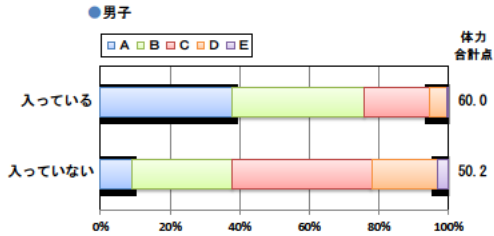

設問1 運動部や地域スポーツクラブへ入っていますか。

設問1 と総合評価と体力合計点との関連

設問2 運動(遊びを含む)やスポーツをどのくらいしますか。(学校の体育の授業をのぞきます)

設問2 と総合評価と体力合計点との関連

設問3 運動やスポーツをするときは1日どのくらいの時間をしますか。(学校の体育の授業をのぞきます)

設問3 と総合評価と体力合計点との関連

中学校 生活アンケート集計グラフ (中学校3年生対象)

設問4 朝食は食べますか。

設問4 と総合評価と体力合計点との関連

設問5 1日の睡眠時間

設問5 と総合評価と体力合計点との関連

設問6 1日にどれぐらいテレビをみますか。(テレビゲームを含みます)

設問6 と総合評価と体力合計点との関連

高等学校 生活アンケート集計グラフ (高等学校3年生対象)

設問1 運動部や地域スポーツクラブへ入っていますか。

設問1 と総合評価と体力合計点との関連

設問2 運動(遊びを含む)やスポーツをどのくらいしますか。(学校の体育の授業をのぞきます)

設問2 と総合評価と体力合計点との関連

設問3 運動やスポーツをするときは1日どのくらいの時間をしますか。(学校の体育の授業をのぞきます)

設問3 と総合評価と体力合計点との関連

高等学校 生活アンケート集計グラフ (高等学校3年生対象)

設問4 朝食は食べますか。

設問4 と総合評価と体力合計点との関連

設問5 1日の睡眠時間

設問5 と総合評価と体力合計点との関連

設問6 1日にどれぐらいテレビをみますか。(テレビゲームを含みます)

設問6 と総合評価と体力合計点との関連