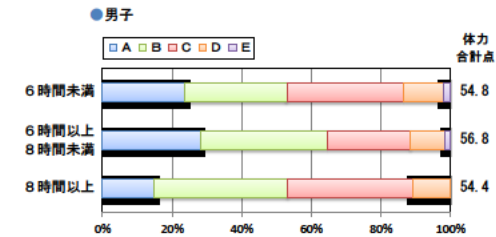

設問4 朝食は食べますか。

設問4 と総合評価と体力合計点との関連

設問5 1日の睡眠時間

設問5 と総合評価と体力合計点との関連

設問6 1日にどれぐらいテレビをみますか。(テレビゲームを含みます)

設問6 と総合評価と体力合計点との関連

高等学校 生活アンケート集計グラフ (高等学校3年生対象)

設問1 運動部や地域スポーツクラブへ入っていますか。

設問1 と総合評価と体力合計点との関連

設問2 運動(遊びを含む)やスポーツをどのくらいしますか。(学校の体育の授業をのぞきます)

設問2 と総合評価と体力合計点との関連

設問3 運動やスポーツをするときは1日どのくらいの時間をしますか。(学校の体育の授業をのぞきます)

設問3 と総合評価と体力合計点との関連

高等学校 生活アンケート集計グラフ (高等学校3年生対象)

設問4 朝食は食べますか。

設問4 と総合評価と体力合計点との関連

設問5 1日の睡眠時間

設問5 と総合評価と体力合計点との関連

設問6 1日にどれぐらいテレビをみますか。(テレビゲームを含みます)

設問6 と総合評価と体力合計点との関連