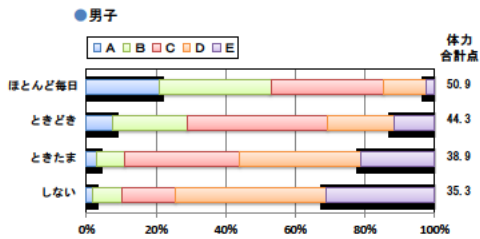

小学校 生活アンケート集計グラフ (小学校6年生対象)

設問4 朝食は食べますか。

設問4 と総合評価と体力合計点との関連

設問5 1日の睡眠時間

設問5 と総合評価と体力合計点との関連

設問6 1日にどれぐらいテレビをみますか。(テレビゲームを含みます)

設問6 と総合評価と体力合計点との関連

中学校 生活アンケート集計グラフ (中学校3年生対象)

設問1 運動部や地域スポーツクラブへ入っていますか。

設問1 と総合評価と体力合計点との関連

設問2 運動(遊びを含む)やスポーツをどのくらいしますか。(学校の体育の授業をのぞきます)

設問2 と総合評価と体力合計点との関連

設問3 運動やスポーツをするときは1日どのくらいの時間をしますか。(学校の体育の授業をのぞきます)

設問3 と総合評価と体力合計点との関連

中学校 生活アンケート集計グラフ (中学校3年生対象)

設問4 朝食は食べますか。

設問4 と総合評価と体力合計点との関連

設問5 1日の睡眠時間

設問5 と総合評価と体力合計点との関連

設問6 1日にどれぐらいテレビをみますか。(テレビゲームを含みます)

設問6 と総合評価と体力合計点との関連

高等学校 生活アンケート集計グラフ (高等学校3年生対象)

設問1 運動部や地域スポーツクラブへ入っていますか。

設問1 と総合評価と体力合計点との関連

設問2 運動(遊びを含む)やスポーツをどのくらいしますか。(学校の体育の授業をのぞきます)

設問2 と総合評価と体力合計点との関連

設問3 運動やスポーツをするときは1日どのくらいの時間をしますか。(学校の体育の授業をのぞきます)

設問3 と総合評価と体力合計点との関連

高等学校 生活アンケート集計グラフ (高等学校3年生対象)

設問4 朝食は食べますか。

設問4 と総合評価と体力合計点との関連