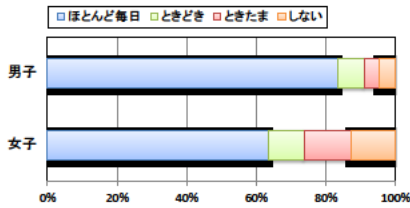

小学校 生活アンケート集計グラフ (小学校6年生対象)

設問1 運動部や地域スポーツクラブへ入っていますか。

設問1 と総合評価と体力合計点との関連

設問2 運動(遊びを含む)やスポーツをどのくらいしますか。(学校の体育の授業をのぞきます)

設問2 と総合評価と体力合計点との関連

設問3 運動やスポーツをするときは1日どのくらいの時間をしますか。(学校の体育の授業をのぞきます)

設問3 と総合評価と体力合計点との関連

小学校 生活アンケート集計グラフ (小学校6年生対象)

設問4 朝食は食べますか。

設問4 と総合評価と体力合計点との関連

設問5 1日の睡眠時間

設問5 と総合評価と体力合計点との関連

設問6 1日にどれぐらいテレビをみますか。(テレビゲームを含みます)

設問6 と総合評価と体力合計点との関連

中学校 生活アンケート集計グラフ (中学校3年生対象)

設問1 運動部や地域スポーツクラブへ入っていますか。

設問1 と総合評価と体力合計点との関連

設問2 運動(遊びを含む)やスポーツをどのくらいしますか。(学校の体育の授業をのぞきます)

設問2 と総合評価と体力合計点との関連

設問3 運動やスポーツをするときは1日どのくらいの時間をしますか。(学校の体育の授業をのぞきます)

設問3 と総合評価と体力合計点との関連

中学校 生活アンケート集計グラフ (中学校3年生対象)

設問4 朝食は食べますか。

設問4 と総合評価と体力合計点との関連

設問5 1日の睡眠時間

設問5 と総合評価と体力合計点との関連

設問6 1日にどれぐらいテレビをみますか。(テレビゲームを含みます)

設問6 と総合評価と体力合計点との関連

高等学校 生活アンケート集計グラフ (高等学校3年生対象)

設問1 運動部や地域スポーツクラブへ入っていますか。