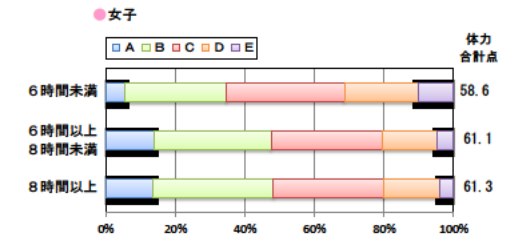

小学校 生活アンケート集計グラフ (小学校6年生対象)

設問1 運動部や地域スポーツクラブへ入っていますか。

設問1 と総合評価と体力合計点との関連

設問2 運動(遊びを含む)やスポーツをどのくらいしますか。(学校の体育の授業をのぞきます)

設問2 と総合評価と体力合計点との関連

設問3 運動やスポーツをするときは1日どのくらいの時間をしますか。(学校の体育の授業をのぞきます)

設問3 と総合評価と体力合計点との関連

小学校 生活アンケート集計グラフ (小学校6年生対象)

設問4 朝食は食べますか。

設問4 と総合評価と体力合計点との関連

設問5 1日の睡眠時間

設問5 と総合評価と体力合計点との関連

設問6 1日にどれぐらいテレビをみますか。(テレビゲームを含みます)

設問6 と総合評価と体力合計点との関連

中学校 生活アンケート集計グラフ (中学校3年生対象)

設問1 運動部や地域スポーツクラブへ入っていますか。

設問1 と総合評価と体力合計点との関連

設問2 運動(遊びを含む)やスポーツをどのくらいしますか。(学校の体育の授業をのぞきます)

設問2 と総合評価と体力合計点との関連

設問3 運動やスポーツをするときは1日どのくらいの時間をしますか。(学校の体育の授業をのぞきます)

設問3 と総合評価と体力合計点との関連

中学校 生活アンケート集計グラフ (中学校3年生対象)

設問4 朝食は食べますか。

設問4 と総合評価と体力合計点との関連

設問5 1日の睡眠時間

設問5 と総合評価と体力合計点との関連

設問6 1日にどれぐらいテレビをみますか。(テレビゲームを含みます)

設問6 と総合評価と体力合計点との関連

高等学校 生活アンケート集計グラフ (高等学校3年生対象)

設問1 運動部や地域スポーツクラブへ入っていますか。