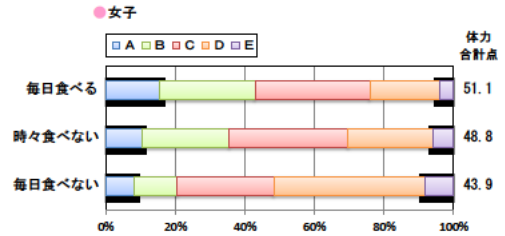

設問1 運動部や地域スポーツクラブへ入っていますか。

設問1 と総合評価と体力合計点との関連

設問2 運動(遊びを含む)やスポーツをどのくらいしますか。(学校の体育の授業をのぞきます)

設問2 と総合評価と体力合計点との関連

設問3 運動やスポーツをするときは1日どのくらいの時間をしますか。(学校の体育の授業をのぞきます)

設問3 と総合評価と体力合計点との関連

中学校 生活アンケート集計グラフ (中学校3年生対象)

設問4 朝食は食べますか。

設問4 と総合評価と体力合計点との関連

設問5 1日の睡眠時間

設問5 と総合評価と体力合計点との関連

設問6 1日にどれぐらいテレビをみますか。(テレビゲームを含みます)

設問6 と総合評価と体力合計点との関連

高等学校 生活アンケート集計グラフ (高等学校3年生対象)

設問1 運動部や地域スポーツクラブへ入っていますか。

設問1 と総合評価と体力合計点との関連

設問2 運動(遊びを含む)やスポーツをどのくらいしますか。(学校の体育の授業をのぞきます)

設問2 と総合評価と体力合計点との関連

設問3 運動やスポーツをするときは1日どのくらいの時間をしますか。(学校の体育の授業をのぞきます)

設問3 と総合評価と体力合計点との関連

高等学校 生活アンケート集計グラフ (高等学校3年生対象)

設問4 朝食は食べますか。

設問4 と総合評価と体力合計点との関連

設問5 1日の睡眠時間

設問5 と総合評価と体力合計点との関連

設問6 1日にどれぐらいテレビをみますか。(テレビゲームを含みます)

設問6 と総合評価と体力合計点との関連