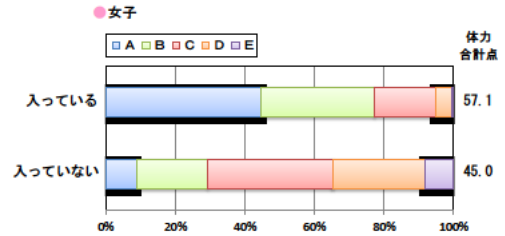

小学校 生活アンケート集計グラフ (小学校6年生対象)

設問1 運動部や地域スポーツクラブへ入っていますか。

設問1 と総合評価と体力合計点との関連

設問2 運動(遊びを含む)やスポーツをどのくらいしますか。(学校の体育の授業をのぞきます)

設問2 と総合評価と体力合計点との関連

設問3 運動やスポーツをするときは1日どのくらいの時間をしますか。(学校の体育の授業をのぞきます)

設問3 と総合評価と体力合計点との関連

小学校 生活アンケート集計グラフ (小学校6年生対象)

設問4 朝食は食べますか。

設問4 と総合評価と体力合計点との関連

設問5 1日の睡眠時間

設問5 と総合評価と体力合計点との関連

設問6 1日にどれぐらいテレビをみますか。(テレビゲームを含みます)

設問6 と総合評価と体力合計点との関連

中学校 生活アンケート集計グラフ (中学校3年生対象)

設問1 運動部や地域スポーツクラブへ入っていますか。

設問1 と総合評価と体力合計点との関連

設問2 運動(遊びを含む)やスポーツをどのくらいしますか。(学校の体育の授業をのぞきます)

設問2 と総合評価と体力合計点との関連

設問3 運動やスポーツをするときは1日どのくらいの時間をしますか。(学校の体育の授業をのぞきます)

設問3 と総合評価と体力合計点との関連

中学校 生活アンケート集計グラフ (中学校3年生対象)

設問4 朝食は食べますか。

設問4 と総合評価と体力合計点との関連

設問5 1日の睡眠時間

設問5 と総合評価と体力合計点との関連

設問6 1日にどれぐらいテレビをみますか。(テレビゲームを含みます)

設問6 と総合評価と体力合計点との関連

高等学校 生活アンケート集計グラフ (高等学校3年生対象)

設問1 運動部や地域スポーツクラブへ入っていますか。