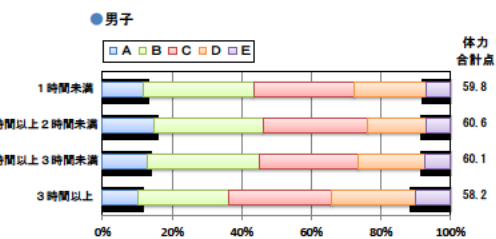

小学校 生活アンケート集計グラフ (小学校6年生対象)

設問1 運動部や地域スポーツクラブへ入っていますか。

設問1 と総合評価と体力合計点との関連

設問2 運動(遊びを含む)やスポーツをどのくらいしますか。(学校の体育の授業をのぞきます)

設問2 と総合評価と体力合計点との関連

設問3 運動やスポーツをするときは1日どのくらいの時間をしますか。(学校の体育の授業をのぞきます)

設問3 と総合評価と体力合計点との関連

小学校 生活アンケート集計グラフ (小学校6年生対象)

設問4 朝食は食べますか。

設問4 と総合評価と体力合計点との関連

設問5 1日の睡眠時間

設問5 と総合評価と体力合計点との関連

設問6 1日にどれぐらいテレビをみますか。(テレビゲームを含みます)

設問6 と総合評価と体力合計点との関連

中学校 生活アンケート集計グラフ (中学校3年生対象)

設問1 運動部や地域スポーツクラブへ入っていますか。

設問1 と総合評価と体力合計点との関連

設問2 運動(遊びを含む)やスポーツをどのくらいしますか。(学校の体育の授業をのぞきます)

設問2 と総合評価と体力合計点との関連

設問3 運動やスポーツをするときは1日どのくらいの時間をしますか。(学校の体育の授業をのぞきます)

設問3 と総合評価と体力合計点との関連

中学校 生活アンケート集計グラフ (中学校3年生対象)

設問4 朝食は食べますか。

設問4 と総合評価と体力合計点との関連

設問5 1日の睡眠時間

設問5 と総合評価と体力合計点との関連

設問6 1日にどれぐらいテレビをみますか。(テレビゲームを含みます)

設問6 と総合評価と体力合計点との関連

高等学校 生活アンケート集計グラフ (高等学校3年生対象)

設問1 運動部や地域スポーツクラブへ入っていますか。