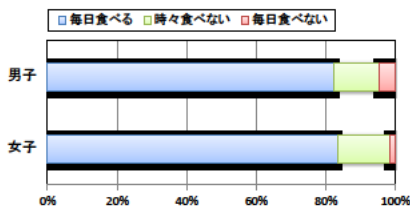

小学校 生活アンケート集計グラフ (小学校6年生対象)

設問4 朝食は食べますか。

設問4 と総合評価と体力合計点との関連

設問5 1日の睡眠時間

設問5 と総合評価と体力合計点との関連

設問6 1日にどれぐらいテレビをみますか。(テレビゲームを含みます)

設問6 と総合評価と体力合計点との関連

中学校 生活アンケート集計グラフ (中学校3年生対象)

設問1 運動部や地域スポーツクラブへ入っていますか。

設問1 と総合評価と体力合計点との関連

設問2 運動(遊びを含む)やスポーツをどのくらいしますか。(学校の体育の授業をのぞきます)

設問2 と総合評価と体力合計点との関連

設問3 運動やスポーツをするときは1日どのくらいの時間をしますか。(学校の体育の授業をのぞきます)

設問3 と総合評価と体力合計点との関連

中学校 生活アンケート集計グラフ (中学校3年生対象)

設問4 朝食は食べますか。

設問4 と総合評価と体力合計点との関連

設問5 1日の睡眠時間

設問5 と総合評価と体力合計点との関連

設問6 1日にどれぐらいテレビをみますか。(テレビゲームを含みます)

設問6 と総合評価と体力合計点との関連

高等学校 生活アンケート集計グラフ (高等学校3年生対象)

設問1 運動部や地域スポーツクラブへ入っていますか。