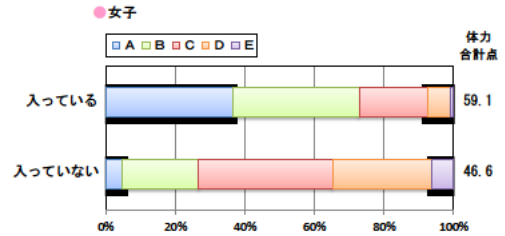

設問1 運動部や地域スポーツクラブへ入っていますか。

設問1 と総合評価と体力合計点との関連

設問2 運動(遊びを含む)やスポーツをどのくらいしますか。(学校の体育の授業をのぞきます)

設問2 と総合評価と体力合計点との関連

設問3 運動やスポーツをするときは1日どのくらいの時間をしますか。(学校の体育の授業をのぞきます)

設問3 と総合評価と体力合計点との関連

中学校 生活アンケート集計グラフ (中学校3年生対象)

設問4 朝食は食べますか。

設問4 と総合評価と体力合計点との関連

設問5 1日の睡眠時間

設問5 と総合評価と体力合計点との関連

設問6 1日にどれぐらいテレビをみますか。(テレビゲームを含みます)

設問6 と総合評価と体力合計点との関連

高等学校 生活アンケート集計グラフ (高等学校3年生対象)

設問1 運動部や地域スポーツクラブへ入っていますか。

設問1 と総合評価と体力合計点との関連

設問2 運動(遊びを含む)やスポーツをどのくらいしますか。(学校の体育の授業をのぞきます)

設問2 と総合評価と体力合計点との関連

設問3 運動やスポーツをするときは1日どのくらいの時間をしますか。(学校の体育の授業をのぞきます)

設問3 と総合評価と体力合計点との関連

高等学校 生活アンケート集計グラフ (高等学校3年生対象)

設問4 朝食は食べますか。

設問4 と総合評価と体力合計点との関連

設問5 1日の睡眠時間

設問5 と総合評価と体力合計点との関連

設問6 1日にどれぐらいテレビをみますか。(テレビゲームを含みます)

設問6 と総合評価と体力合計点との関連