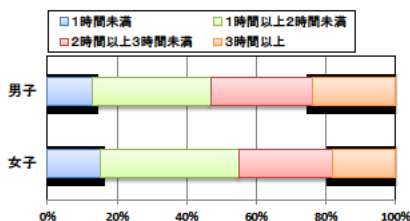

設問1 運動部や地域スポーツクラブへ入っていますか。

設問1 と総合評価と体力合計点との関連

設問2 運動(遊びを含む)やスポーツをどのくらいしますか。(学校の体育の授業をのぞきます)

設問2 と総合評価と体力合計点との関連

設問3 運動やスポーツをするときは1日どのくらいの時間をしますか。(学校の体育の授業をのぞきます)

設問3 と総合評価と体力合計点との関連

中学校 生活アンケート集計グラフ (中学校3年生対象)

設問4 朝食は食べますか。

設問4 と総合評価と体力合計点との関連

設問5 1日の睡眠時間

設問5 と総合評価と体力合計点との関連

設問6 1日にどれぐらいテレビをみますか。(テレビゲームを含みます)

設問6 と総合評価と体力合計点との関連

高等学校 生活アンケート集計グラフ (高等学校3年生対象)

設問1 運動部や地域スポーツクラブへ入っていますか。

設問1 と総合評価と体力合計点との関連

設問2 運動(遊びを含む)やスポーツをどのくらいしますか。(学校の体育の授業をのぞきます)

設問2 と総合評価と体力合計点との関連

設問3 運動やスポーツをするときは1日どのくらいの時間をしますか。(学校の体育の授業をのぞきます)

設問3 と総合評価と体力合計点との関連

高等学校 生活アンケート集計グラフ (高等学校3年生対象)

設問4 朝食は食べますか。

設問4 と総合評価と体力合計点との関連

設問5 1日の睡眠時間

設問5 と総合評価と体力合計点との関連

設問6 1日にどれぐらいテレビをみますか。(テレビゲームを含みます)

設問6 と総合評価と体力合計点との関連