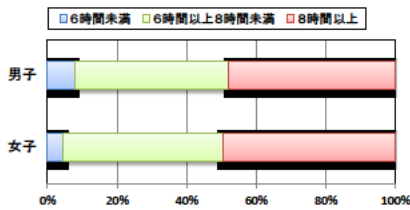

小学校 生活アンケート集計グラフ (小学校6年生対象)

設問1 運動部や地域スポーツクラブへ入っていますか。

設問1 と総合評価と体力合計点との関連

設問2 運動(遊びを含む)やスポーツをどのくらいしますか。(学校の体育の授業をのぞきます)

設問2 と総合評価と体力合計点との関連

設問3 運動やスポーツをするときは1日どのくらいの時間をしますか。(学校の体育の授業をのぞきます)

設問3 と総合評価と体力合計点との関連

小学校 生活アンケート集計グラフ (小学校6年生対象)

設問4 朝食は食べますか。

設問4 と総合評価と体力合計点との関連

設問5 1日の睡眠時間

設問5 と総合評価と体力合計点との関連

設問6 1日にどれぐらいテレビをみますか。(テレビゲームを含みます)

設問6 と総合評価と体力合計点との関連

中学校 生活アンケート集計グラフ (中学校3年生対象)

設問1 運動部や地域スポーツクラブへ入っていますか。

設問1 と総合評価と体力合計点との関連

設問2 運動(遊びを含む)やスポーツをどのくらいしますか。(学校の体育の授業をのぞきます)

設問2 と総合評価と体力合計点との関連

設問3 運動やスポーツをするときは1日どのくらいの時間をしますか。(学校の体育の授業をのぞきます)

設問3 と総合評価と体力合計点との関連

中学校 生活アンケート集計グラフ (中学校3年生対象)

設問4 朝食は食べますか。

設問4 と総合評価と体力合計点との関連

設問5 1日の睡眠時間

設問5 と総合評価と体力合計点との関連

設問6 1日にどれぐらいテレビをみますか。(テレビゲームを含みます)

設問6 と総合評価と体力合計点との関連

高等学校 生活アンケート集計グラフ (高等学校3年生対象)

設問1 運動部や地域スポーツクラブへ入っていますか。