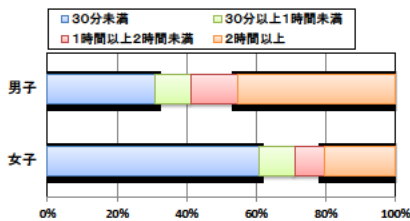

設問4 朝食は食べますか。

設問4 と総合評価と体力合計点との関連

設問5 1日の睡眠時間

設問5 と総合評価と体力合計点との関連

設問6 1日にどれぐらいテレビをみますか。(テレビゲームを含みます)

設問6 と総合評価と体力合計点との関連

高等学校 生活アンケート集計グラフ (高等学校3年生対象)

設問1 運動部や地域スポーツクラブへ入っていますか。

設問1 と総合評価と体力合計点との関連

設問2 運動(遊びを含む)やスポーツをどのくらいしますか。(学校の体育の授業をのぞきます)

設問2 と総合評価と体力合計点との関連

設問3 運動やスポーツをするときは1日どのくらいの時間をしますか。(学校の体育の授業をのぞきます)

設問3 と総合評価と体力合計点との関連

高等学校 生活アンケート集計グラフ (高等学校3年生対象)

設問4 朝食は食べますか。

設問4 と総合評価と体力合計点との関連

設問5 1日の睡眠時間

設問5 と総合評価と体力合計点との関連

設問6 1日にどれぐらいテレビをみますか。(テレビゲームを含みます)

設問6 と総合評価と体力合計点との関連