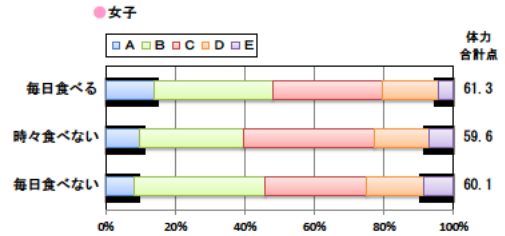

小学校 生活アンケート集計グラフ (小学校6年生対象)

設問1 運動部や地域スポーツクラブへ入っていますか。

設問1 と総合評価と体力合計点との関連

設問2 運動(遊びを含む)やスポーツをどのくらいしますか。(学校の体育の授業をのぞきます)

設問2 と総合評価と体力合計点との関連

設問3 運動やスポーツをするときは1日どのくらいの時間をしますか。(学校の体育の授業をのぞきます)

設問3 と総合評価と体力合計点との関連

小学校 生活アンケート集計グラフ (小学校6年生対象)

設問4 朝食は食べますか。

設問4 と総合評価と体力合計点との関連

設問5 1日の睡眠時間

設問5 と総合評価と体力合計点との関連

設問6 1日にどれぐらいテレビをみますか。(テレビゲームを含みます)

設問6 と総合評価と体力合計点との関連

中学校 生活アンケート集計グラフ (中学校3年生対象)

設問1 運動部や地域スポーツクラブへ入っていますか。

設問1 と総合評価と体力合計点との関連

設問2 運動(遊びを含む)やスポーツをどのくらいしますか。(学校の体育の授業をのぞきます)

設問2 と総合評価と体力合計点との関連

設問3 運動やスポーツをするときは1日どのくらいの時間をしますか。(学校の体育の授業をのぞきます)

設問3 と総合評価と体力合計点との関連

中学校 生活アンケート集計グラフ (中学校3年生対象)