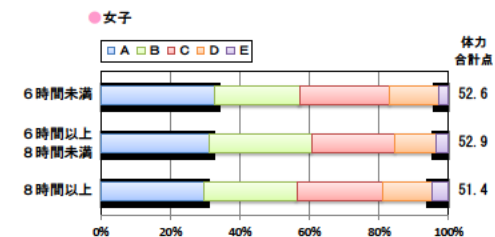

設問1 運動部や地域スポーツクラブへ入っていますか。

設問1 と総合評価と体力合計点との関連

設問2 運動(遊びを含む)やスポーツをどのくらいしますか。(学校の体育の授業をのぞきます)

設問2 と総合評価と体力合計点との関連

設問3 運動やスポーツをするときは1日どのくらいの時間をしますか。(学校の体育の授業をのぞきます)

設問3 と総合評価と体力合計点との関連

中学校 生活アンケート集計グラフ (中学校3年生対象)

設問4 朝食は食べますか。

設問4 と総合評価と体力合計点との関連

設問5 1日の睡眠時間

設問5 と総合評価と体力合計点との関連

設問6 1日にどれぐらいテレビをみますか。(テレビゲームを含みます)

設問6 と総合評価と体力合計点との関連

高等学校 生活アンケート集計グラフ (高等学校3年生対象)

設問1 運動部や地域スポーツクラブへ入っていますか。

設問1 と総合評価と体力合計点との関連

設問2 運動(遊びを含む)やスポーツをどのくらいしますか。(学校の体育の授業をのぞきます)

設問2 と総合評価と体力合計点との関連

設問3 運動やスポーツをするときは1日どのくらいの時間をしますか。(学校の体育の授業をのぞきます)

設問3 と総合評価と体力合計点との関連

高等学校 生活アンケート集計グラフ (高等学校3年生対象)

設問4 朝食は食べますか。

設問4 と総合評価と体力合計点との関連

設問5 1日の睡眠時間

設問5 と総合評価と体力合計点との関連

設問6 1日にどれぐらいテレビをみますか。(テレビゲームを含みます)

設問6 と総合評価と体力合計点との関連