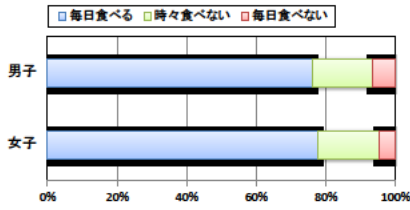

設問4 朝食は食べますか。

設問4 と総合評価と体力合計点との関連

設問5 1日の睡眠時間

設問5 と総合評価と体力合計点との関連

設問6 1日にどれぐらいテレビをみますか。(テレビゲームを含みます)

設問6 と総合評価と体力合計点との関連

高等学校 生活アンケート集計グラフ (高等学校3年生対象)

設問1 運動部や地域スポーツクラブへ入っていますか。

設問1 と総合評価と体力合計点との関連

設問2 運動(遊びを含む)やスポーツをどのくらいしますか。(学校の体育の授業をのぞきます)

設問2 と総合評価と体力合計点との関連

設問3 運動やスポーツをするときは1日どのくらいの時間をしますか。(学校の体育の授業をのぞきます)

設問3 と総合評価と体力合計点との関連

高等学校 生活アンケート集計グラフ (高等学校3年生対象)

設問4 朝食は食べますか。

設問4 と総合評価と体力合計点との関連

設問5 1日の睡眠時間

設問5 と総合評価と体力合計点との関連

設問6 1日にどれぐらいテレビをみますか。(テレビゲームを含みます)

設問6 と総合評価と体力合計点との関連