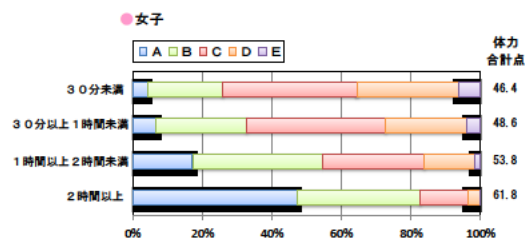

設問4 朝食は食べますか。

設問4 と総合評価と体力合計点との関連

設問5 1日の睡眠時間

設問5 と総合評価と体力合計点との関連

設問6 1日にどれぐらいテレビをみますか。(テレビゲームを含みます)

設問6 と総合評価と体力合計点との関連

高等学校 生活アンケート集計グラフ (高等学校3年生対象)

設問1 運動部や地域スポーツクラブへ入っていますか。

設問1 と総合評価と体力合計点との関連

設問2 運動(遊びを含む)やスポーツをどのくらいしますか。(学校の体育の授業をのぞきます)

設問2 と総合評価と体力合計点との関連

設問3 運動やスポーツをするときは1日どのくらいの時間をしますか。(学校の体育の授業をのぞきます)

設問3 と総合評価と体力合計点との関連

高等学校 生活アンケート集計グラフ (高等学校3年生対象)

設問4 朝食は食べますか。

設問4 と総合評価と体力合計点との関連

設問5 1日の睡眠時間

設問5 と総合評価と体力合計点との関連

設問6 1日にどれぐらいテレビをみますか。(テレビゲームを含みます)

設問6 と総合評価と体力合計点との関連