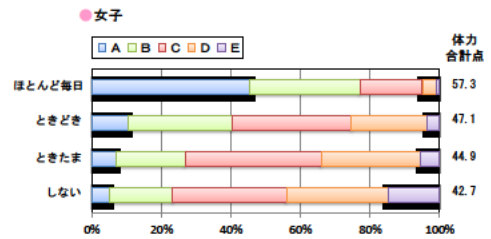

小学校 生活アンケート集計グラフ (小学校6年生対象)

設問4 朝食は食べますか。

設問4 と総合評価と体力合計点との関連

設問5 1日の睡眠時間

設問5 と総合評価と体力合計点との関連

設問6 1日にどれぐらいテレビをみますか。(テレビゲームを含みます)

設問6 と総合評価と体力合計点との関連

中学校 生活アンケート集計グラフ (中学校3年生対象)

設問1 運動部や地域スポーツクラブへ入っていますか。

設問1 と総合評価と体力合計点との関連

設問2 運動(遊びを含む)やスポーツをどのくらいしますか。(学校の体育の授業をのぞきます)

設問2 と総合評価と体力合計点との関連

設問3 運動やスポーツをするときは1日どのくらいの時間をしますか。(学校の体育の授業をのぞきます)

設問3 と総合評価と体力合計点との関連

中学校 生活アンケート集計グラフ (中学校3年生対象)

設問4 朝食は食べますか。

設問4 と総合評価と体力合計点との関連

設問5 1日の睡眠時間

設問5 と総合評価と体力合計点との関連

設問6 1日にどれぐらいテレビをみますか。(テレビゲームを含みます)

設問6 と総合評価と体力合計点との関連

高等学校 生活アンケート集計グラフ (高等学校3年生対象)

設問1 運動部や地域スポーツクラブへ入っていますか。

設問1 と総合評価と体力合計点との関連

設問2 運動(遊びを含む)やスポーツをどのくらいしますか。(学校の体育の授業をのぞきます)

設問2 と総合評価と体力合計点との関連

設問3 運動やスポーツをするときは1日どのくらいの時間をしますか。(学校の体育の授業をのぞきます)

設問3 と総合評価と体力合計点との関連

高等学校 生活アンケート集計グラフ (高等学校3年生対象)

設問4 朝食は食べますか。

設問4 と総合評価と体力合計点との関連