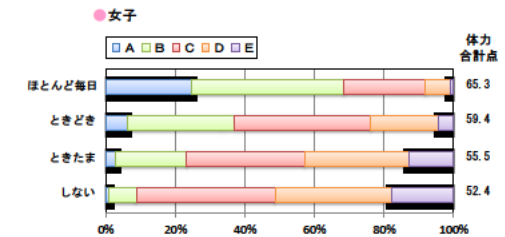

小学校 生活アンケート集計グラフ (小学校6年生対象)

設問1 運動部や地域スポーツクラブへ入っていますか。

設問1 と総合評価と体力合計点との関連

設問2 運動(遊びを含む)やスポーツをどのくらいしますか。(学校の体育の授業をのぞきます)

設問2 と総合評価と体力合計点との関連

設問3 運動やスポーツをするときは1日どのくらいの時間をしますか。(学校の体育の授業をのぞきます)

設問3 と総合評価と体力合計点との関連

小学校 生活アンケート集計グラフ (小学校6年生対象)

設問4 朝食は食べますか。

設問4 と総合評価と体力合計点との関連

設問5 1日の睡眠時間

設問5 と総合評価と体力合計点との関連

設問6 1日にどれぐらいテレビをみますか。(テレビゲームを含みます)

設問6 と総合評価と体力合計点との関連

中学校 生活アンケート集計グラフ (中学校3年生対象)

設問1 運動部や地域スポーツクラブへ入っていますか。

設問1 と総合評価と体力合計点との関連

設問2 運動(遊びを含む)やスポーツをどのくらいしますか。(学校の体育の授業をのぞきます)

設問2 と総合評価と体力合計点との関連

設問3 運動やスポーツをするときは1日どのくらいの時間をしますか。(学校の体育の授業をのぞきます)

設問3 と総合評価と体力合計点との関連

中学校 生活アンケート集計グラフ (中学校3年生対象)