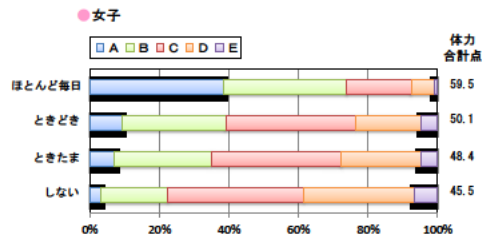

設問1 運動部や地域スポーツクラブへ入っていますか。

設問1 と総合評価と体力合計点との関連

設問2 運動(遊びを含む)やスポーツをどのくらいしますか。(学校の体育の授業をのぞきます)

設問2 と総合評価と体力合計点との関連

設問3 運動やスポーツをするときは1日どのくらいの時間をしますか。(学校の体育の授業をのぞきます)

設問3 と総合評価と体力合計点との関連

中学校 生活アンケート集計グラフ (中学校3年生対象)

設問4 朝食は食べますか。

設問4 と総合評価と体力合計点との関連

設問5 1日の睡眠時間

設問5 と総合評価と体力合計点との関連

設問6 1日にどれぐらいテレビをみますか。(テレビゲームを含みます)

設問6 と総合評価と体力合計点との関連

高等学校 生活アンケート集計グラフ (高等学校3年生対象)

設問1 運動部や地域スポーツクラブへ入っていますか。

設問1 と総合評価と体力合計点との関連

設問2 運動(遊びを含む)やスポーツをどのくらいしますか。(学校の体育の授業をのぞきます)

設問2 と総合評価と体力合計点との関連

設問3 運動やスポーツをするときは1日どのくらいの時間をしますか。(学校の体育の授業をのぞきます)

設問3 と総合評価と体力合計点との関連

高等学校 生活アンケート集計グラフ (高等学校3年生対象)

設問4 朝食は食べますか。

設問4 と総合評価と体力合計点との関連

設問5 1日の睡眠時間

設問5 と総合評価と体力合計点との関連

設問6 1日にどれぐらいテレビをみますか。(テレビゲームを含みます)

設問6 と総合評価と体力合計点との関連