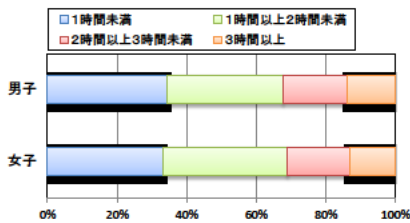

設問4 朝食は食べますか。

設問4 と総合評価と体力合計点との関連

設問5 1日の睡眠時間

設問5 と総合評価と体力合計点との関連

設問6 1日にどれぐらいテレビをみますか。(テレビゲームを含みます)

設問6 と総合評価と体力合計点との関連

高等学校 生活アンケート集計グラフ (高等学校3年生対象)

設問1 運動部や地域スポーツクラブへ入っていますか。

設問1 と総合評価と体力合計点との関連

設問2 運動(遊びを含む)やスポーツをどのくらいしますか。(学校の体育の授業をのぞきます)

設問2 と総合評価と体力合計点との関連

設問3 運動やスポーツをするときは1日どのくらいの時間をしますか。(学校の体育の授業をのぞきます)

設問3 と総合評価と体力合計点との関連

高等学校 生活アンケート集計グラフ (高等学校3年生対象)

設問4 朝食は食べますか。

設問4 と総合評価と体力合計点との関連

設問5 1日の睡眠時間

設問5 と総合評価と体力合計点との関連

設問6 1日にどれぐらいテレビをみますか。(テレビゲームを含みます)

設問6 と総合評価と体力合計点との関連