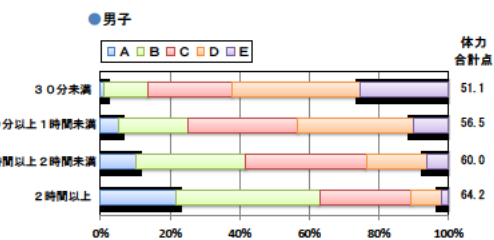

小学校 生活アンケート集計グラフ (小学校6年生対象)

設問1 運動部や地域スポーツクラブへ入っていますか。

設問1 と総合評価と体力合計点との関連

設問2 運動(遊びを含む)やスポーツをどのくらいしますか。(学校の体育の授業をのぞきます)

設問2 と総合評価と体力合計点との関連

設問3 運動やスポーツをするときは1日どのくらいの時間をしますか。(学校の体育の授業をのぞきます)

設問3 と総合評価と体力合計点との関連

小学校 生活アンケート集計グラフ (小学校6年生対象)

設問4 朝食は食べますか。

設問4 と総合評価と体力合計点との関連

設問5 1日の睡眠時間

設問5 と総合評価と体力合計点との関連

設問6 1日にどれぐらいテレビをみますか。(テレビゲームを含みます)

設問6 と総合評価と体力合計点との関連

中学校 生活アンケート集計グラフ (中学校3年生対象)

設問1 運動部や地域スポーツクラブへ入っていますか。

設問1 と総合評価と体力合計点との関連

設問2 運動(遊びを含む)やスポーツをどのくらいしますか。(学校の体育の授業をのぞきます)

設問2 と総合評価と体力合計点との関連

設問3 運動やスポーツをするときは1日どのくらいの時間をしますか。(学校の体育の授業をのぞきます)

設問3 と総合評価と体力合計点との関連

中学校 生活アンケート集計グラフ (中学校3年生対象)