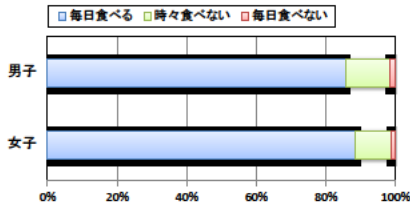

小学校 生活アンケート集計グラフ (小学校6年生対象)

設問1 運動部や地域スポーツクラブへ入っていますか。

設問1 と総合評価と体力合計点との関連

設問2 運動(遊びを含む)やスポーツをどのくらいしますか。(学校の体育の授業をのぞきます)

設問2 と総合評価と体力合計点との関連

設問3 運動やスポーツをするときは1日どのくらいの時間をしますか。(学校の体育の授業をのぞきます)

設問3 と総合評価と体力合計点との関連

小学校 生活アンケート集計グラフ (小学校6年生対象)

設問4 朝食は食べますか。

設問4 と総合評価と体力合計点との関連

設問5 1日の睡眠時間

設問5 と総合評価と体力合計点との関連

設問6 1日にどれぐらいテレビをみますか。(テレビゲームを含みます)

設問6 と総合評価と体力合計点との関連

中学校 生活アンケート集計グラフ (中学校3年生対象)

設問1 運動部や地域スポーツクラブへ入っていますか。

設問1 と総合評価と体力合計点との関連

設問2 運動(遊びを含む)やスポーツをどのくらいしますか。(学校の体育の授業をのぞきます)

設問2 と総合評価と体力合計点との関連

設問3 運動やスポーツをするときは1日どのくらいの時間をしますか。(学校の体育の授業をのぞきます)

設問3 と総合評価と体力合計点との関連

中学校 生活アンケート集計グラフ (中学校3年生対象)