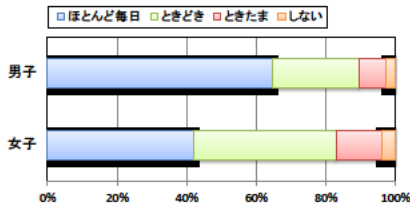

小学校 生活アンケート集計グラフ (小学校6年生対象)

設問1 運動部や地域スポーツクラブへ入っていますか。

設問1 と総合評価と体力合計点との関連

設問2 運動(遊びを含む)やスポーツをどのくらいしますか。(学校の体育の授業をのぞきます)

設問2 と総合評価と体力合計点との関連

設問3 運動やスポーツをするときは1日どのくらいの時間をしますか。(学校の体育の授業をのぞきます)

設問3 と総合評価と体力合計点との関連

小学校 生活アンケート集計グラフ (小学校6年生対象)

設問4 朝食は食べますか。

設問4 と総合評価と体力合計点との関連

設問5 1日の睡眠時間

設問5 と総合評価と体力合計点との関連

設問6 1日にどれぐらいテレビをみますか。(テレビゲームを含みます)

設問6 と総合評価と体力合計点との関連

中学校 生活アンケート集計グラフ (中学校3年生対象)

設問1 運動部や地域スポーツクラブへ入っていますか。

設問1 と総合評価と体力合計点との関連

設問2 運動(遊びを含む)やスポーツをどのくらいしますか。(学校の体育の授業をのぞきます)

設問2 と総合評価と体力合計点との関連

設問3 運動やスポーツをするときは1日どのくらいの時間をしますか。(学校の体育の授業をのぞきます)

設問3 と総合評価と体力合計点との関連

中学校 生活アンケート集計グラフ (中学校3年生対象)