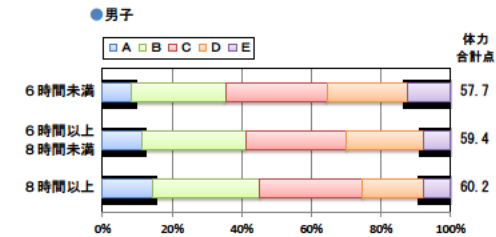

小学校 生活アンケート集計グラフ (小学校6年生対象)

設問1 運動部や地域スポーツクラブへ入っていますか。

設問1 と総合評価と体力合計点との関連

設問2 運動(遊びを含む)やスポーツをどのくらいしますか。(学校の体育の授業をのぞきます)

設問2 と総合評価と体力合計点との関連

設問3 運動やスポーツをするときは1日どのくらいの時間をしますか。(学校の体育の授業をのぞきます)

設問3 と総合評価と体力合計点との関連

小学校 生活アンケート集計グラフ (小学校6年生対象)

設問4 朝食は食べますか。

設問4 と総合評価と体力合計点との関連

設問5 1日の睡眠時間

設問5 と総合評価と体力合計点との関連

設問6 1日にどれぐらいテレビをみますか。(テレビゲームを含みます)

設問6 と総合評価と体力合計点との関連

中学校 生活アンケート集計グラフ (中学校3年生対象)

設問1 運動部や地域スポーツクラブへ入っていますか。

設問1 と総合評価と体力合計点との関連

設問2 運動(遊びを含む)やスポーツをどのくらいしますか。(学校の体育の授業をのぞきます)

設問2 と総合評価と体力合計点との関連

設問3 運動やスポーツをするときは1日どのくらいの時間をしますか。(学校の体育の授業をのぞきます)

設問3 と総合評価と体力合計点との関連

中学校 生活アンケート集計グラフ (中学校3年生対象)

設問4 朝食は食べますか。

設問4 と総合評価と体力合計点との関連

設問5 1日の睡眠時間

設問5 と総合評価と体力合計点との関連

設問6 1日にどれぐらいテレビをみますか。(テレビゲームを含みます)

設問6 と総合評価と体力合計点との関連

高等学校 生活アンケート集計グラフ (高等学校3年生対象)

設問1 運動部や地域スポーツクラブへ入っていますか。