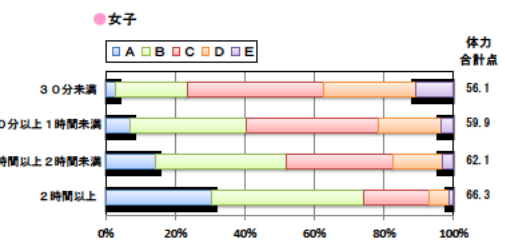

小学校 生活アンケート集計グラフ (小学校6年生対象)

設問1 運動部や地域スポーツクラブへ入っていますか。

設問1 と総合評価と体力合計点との関連

設問2 運動(遊びを含む)やスポーツをどのくらいしますか。(学校の体育の授業をのぞきます)

設問2 と総合評価と体力合計点との関連

設問3 運動やスポーツをするときは1日どのくらいの時間をしますか。(学校の体育の授業をのぞきます)

設問3 と総合評価と体力合計点との関連

小学校 生活アンケート集計グラフ (小学校6年生対象)

設問4 朝食は食べますか。

設問4 と総合評価と体力合計点との関連

設問5 1日の睡眠時間

設問5 と総合評価と体力合計点との関連

設問6 1日にどれぐらいテレビをみますか。(テレビゲームを含みます)

設問6 と総合評価と体力合計点との関連

中学校 生活アンケート集計グラフ (中学校3年生対象)

設問1 運動部や地域スポーツクラブへ入っていますか。

設問1 と総合評価と体力合計点との関連

設問2 運動(遊びを含む)やスポーツをどのくらいしますか。(学校の体育の授業をのぞきます)

設問2 と総合評価と体力合計点との関連

設問3 運動やスポーツをするときは1日どのくらいの時間をしますか。(学校の体育の授業をのぞきます)

設問3 と総合評価と体力合計点との関連

中学校 生活アンケート集計グラフ (中学校3年生対象)