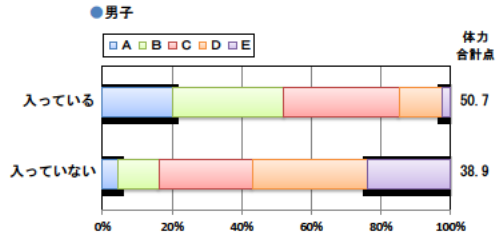

小学校 生活アンケート集計グラフ (小学校6年生対象)

設問1 運動部や地域スポーツクラブへ入っていますか。

設問1 と総合評価と体力合計点との関連

設問2 運動(遊びを含む)やスポーツをどのくらいしますか。(学校の体育の授業をのぞきます)

設問2 と総合評価と体力合計点との関連

設問3 運動やスポーツをするときは1日どのくらいの時間をしますか。(学校の体育の授業をのぞきます)

設問3 と総合評価と体力合計点との関連

小学校 生活アンケート集計グラフ (小学校6年生対象)

設問4 朝食は食べますか。

設問4 と総合評価と体力合計点との関連

設問5 1日の睡眠時間

設問5 と総合評価と体力合計点との関連

設問6 1日にどれぐらいテレビをみますか。(テレビゲームを含みます)

設問6 と総合評価と体力合計点との関連

中学校 生活アンケート集計グラフ (中学校3年生対象)

設問1 運動部や地域スポーツクラブへ入っていますか。

設問1 と総合評価と体力合計点との関連

設問2 運動(遊びを含む)やスポーツをどのくらいしますか。(学校の体育の授業をのぞきます)

設問2 と総合評価と体力合計点との関連

設問3 運動やスポーツをするときは1日どのくらいの時間をしますか。(学校の体育の授業をのぞきます)

設問3 と総合評価と体力合計点との関連

中学校 生活アンケート集計グラフ (中学校3年生対象)

設問4 朝食は食べますか。

設問4 と総合評価と体力合計点との関連

設問5 1日の睡眠時間

設問5 と総合評価と体力合計点との関連

設問6 1日にどれぐらいテレビをみますか。(テレビゲームを含みます)

設問6 と総合評価と体力合計点との関連

高等学校 生活アンケート集計グラフ (高等学校3年生対象)

設問1 運動部や地域スポーツクラブへ入っていますか。