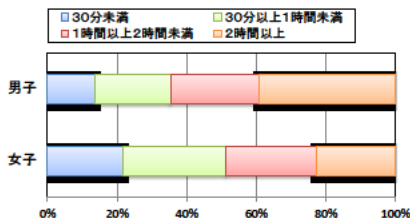

小学校 生活アンケート集計グラフ (小学校6年生対象)

設問1 運動部や地域スポーツクラブへ入っていますか。

設問1 と総合評価と体力合計点との関連

設問2 運動(遊びを含む)やスポーツをどのくらいしますか。(学校の体育の授業をのぞきます)

設問2 と総合評価と体力合計点との関連

設問3 運動やスポーツをするときは1日どのくらいの時間をしますか。(学校の体育の授業をのぞきます)

設問3 と総合評価と体力合計点との関連

小学校 生活アンケート集計グラフ (小学校6年生対象)

設問4 朝食は食べますか。

設問4 と総合評価と体力合計点との関連

設問5 1日の睡眠時間

設問5 と総合評価と体力合計点との関連

設問6 1日にどれぐらいテレビをみますか。(テレビゲームを含みます)

設問6 と総合評価と体力合計点との関連

中学校 生活アンケート集計グラフ (中学校3年生対象)

設問1 運動部や地域スポーツクラブへ入っていますか。

設問1 と総合評価と体力合計点との関連

設問2 運動(遊びを含む)やスポーツをどのくらいしますか。(学校の体育の授業をのぞきます)

設問2 と総合評価と体力合計点との関連

設問3 運動やスポーツをするときは1日どのくらいの時間をしますか。(学校の体育の授業をのぞきます)

設問3 と総合評価と体力合計点との関連

中学校 生活アンケート集計グラフ (中学校3年生対象)