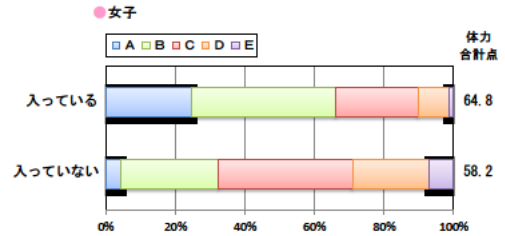

小学校 生活アンケート集計グラフ (小学校6年生対象)

設問1 運動部や地域スポーツクラブへ入っていますか。

設問1 と総合評価と体力合計点との関連

設問2 運動(遊びを含む)やスポーツをどのくらいしますか。(学校の体育の授業をのぞきます)

設問2 と総合評価と体力合計点との関連

設問3 運動やスポーツをするときは1日どのくらいの時間をしますか。(学校の体育の授業をのぞきます)

設問3 と総合評価と体力合計点との関連

小学校 生活アンケート集計グラフ (小学校6年生対象)

設問4 朝食は食べますか。

設問4 と総合評価と体力合計点との関連

設問5 1日の睡眠時間

設問5 と総合評価と体力合計点との関連

設問6 1日にどれぐらいテレビをみますか。(テレビゲームを含みます)

設問6 と総合評価と体力合計点との関連

中学校 生活アンケート集計グラフ (中学校3年生対象)

設問1 運動部や地域スポーツクラブへ入っていますか。

設問1 と総合評価と体力合計点との関連

設問2 運動(遊びを含む)やスポーツをどのくらいしますか。(学校の体育の授業をのぞきます)

設問2 と総合評価と体力合計点との関連

設問3 運動やスポーツをするときは1日どのくらいの時間をしますか。(学校の体育の授業をのぞきます)

設問3 と総合評価と体力合計点との関連

中学校 生活アンケート集計グラフ (中学校3年生対象)