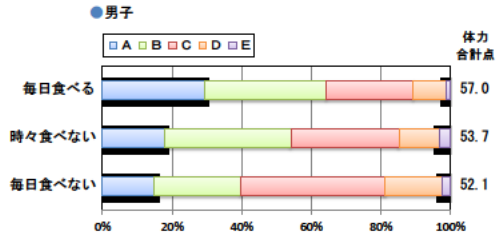

設問4 朝食は食べますか。

設問4 と総合評価と体力合計点との関連

設問5 1日の睡眠時間

設問5 と総合評価と体力合計点との関連

設問6 1日にどれぐらいテレビをみますか。(テレビゲームを含みます)

設問6 と総合評価と体力合計点との関連

高等学校 生活アンケート集計グラフ (高等学校3年生対象)

設問1 運動部や地域スポーツクラブへ入っていますか。

設問1 と総合評価と体力合計点との関連

設問2 運動(遊びを含む)やスポーツをどのくらいしますか。(学校の体育の授業をのぞきます)

設問2 と総合評価と体力合計点との関連

設問3 運動やスポーツをするときは1日どのくらいの時間をしますか。(学校の体育の授業をのぞきます)

設問3 と総合評価と体力合計点との関連

高等学校 生活アンケート集計グラフ (高等学校3年生対象)

設問4 朝食は食べますか。

設問4 と総合評価と体力合計点との関連

設問5 1日の睡眠時間

設問5 と総合評価と体力合計点との関連

設問6 1日にどれぐらいテレビをみますか。(テレビゲームを含みます)

設問6 と総合評価と体力合計点との関連