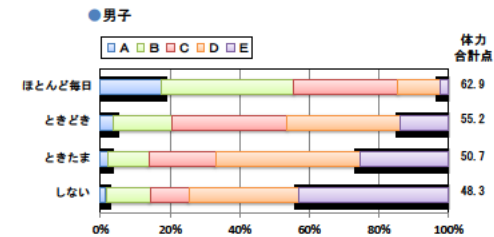

小学校 生活アンケート集計グラフ (小学校6年生対象)

設問1 運動部や地域スポーツクラブへ入っていますか。

設問1 と総合評価と体力合計点との関連

設問2 運動(遊びを含む)やスポーツをどのくらいしますか。(学校の体育の授業をのぞきます)

設問2 と総合評価と体力合計点との関連

設問3 運動やスポーツをするときは1日どのくらいの時間をしますか。(学校の体育の授業をのぞきます)

設問3 と総合評価と体力合計点との関連

小学校 生活アンケート集計グラフ (小学校6年生対象)

設問4 朝食は食べますか。

設問4 と総合評価と体力合計点との関連

設問5 1日の睡眠時間

設問5 と総合評価と体力合計点との関連

設問6 1日にどれぐらいテレビをみますか。(テレビゲームを含みます)

設問6 と総合評価と体力合計点との関連

中学校 生活アンケート集計グラフ (中学校3年生対象)

設問1 運動部や地域スポーツクラブへ入っていますか。

設問1 と総合評価と体力合計点との関連

設問2 運動(遊びを含む)やスポーツをどのくらいしますか。(学校の体育の授業をのぞきます)

設問2 と総合評価と体力合計点との関連

設問3 運動やスポーツをするときは1日どのくらいの時間をしますか。(学校の体育の授業をのぞきます)

設問3 と総合評価と体力合計点との関連

中学校 生活アンケート集計グラフ (中学校3年生対象)