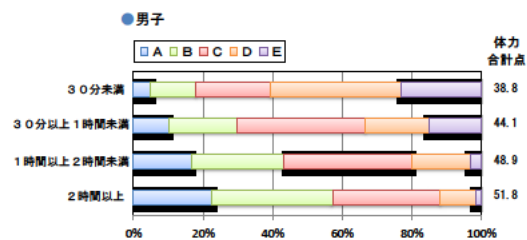

小学校 生活アンケート集計グラフ (小学校6年生対象)

設問4 朝食は食べますか。

設問4 と総合評価と体力合計点との関連

設問5 1日の睡眠時間

設問5 と総合評価と体力合計点との関連

設問6 1日にどれぐらいテレビをみますか。(テレビゲームを含みます)

設問6 と総合評価と体力合計点との関連

中学校 生活アンケート集計グラフ (中学校3年生対象)

設問1 運動部や地域スポーツクラブへ入っていますか。

設問1 と総合評価と体力合計点との関連

設問2 運動(遊びを含む)やスポーツをどのくらいしますか。(学校の体育の授業をのぞきます)

設問2 と総合評価と体力合計点との関連

設問3 運動やスポーツをするときは1日どのくらいの時間をしますか。(学校の体育の授業をのぞきます)

設問3 と総合評価と体力合計点との関連

中学校 生活アンケート集計グラフ (中学校3年生対象)

設問4 朝食は食べますか。

設問4 と総合評価と体力合計点との関連

設問5 1日の睡眠時間

設問5 と総合評価と体力合計点との関連

設問6 1日にどれぐらいテレビをみますか。(テレビゲームを含みます)

設問6 と総合評価と体力合計点との関連

高等学校 生活アンケート集計グラフ (高等学校3年生対象)

設問1 運動部や地域スポーツクラブへ入っていますか。