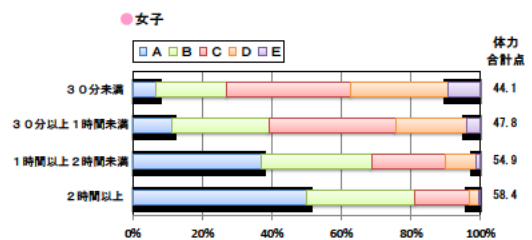

小学校 生活アンケート集計グラフ (小学校6年生対象)

設問4 朝食は食べますか。

設問4 と総合評価と体力合計点との関連

設問5 1日の睡眠時間

設問5 と総合評価と体力合計点との関連

設問6 1日にどれぐらいテレビをみますか。(テレビゲームを含みます)

設問6 と総合評価と体力合計点との関連

中学校 生活アンケート集計グラフ (中学校3年生対象)

設問1 運動部や地域スポーツクラブへ入っていますか。

設問1 と総合評価と体力合計点との関連

設問2 運動(遊びを含む)やスポーツをどのくらいしますか。(学校の体育の授業をのぞきます)

設問2 と総合評価と体力合計点との関連

設問3 運動やスポーツをするときは1日どのくらいの時間をしますか。(学校の体育の授業をのぞきます)

設問3 と総合評価と体力合計点との関連

中学校 生活アンケート集計グラフ (中学校3年生対象)

設問4 朝食は食べますか。

設問4 と総合評価と体力合計点との関連

設問5 1日の睡眠時間

設問5 と総合評価と体力合計点との関連

設問6 1日にどれぐらいテレビをみますか。(テレビゲームを含みます)

設問6 と総合評価と体力合計点との関連

高等学校 生活アンケート集計グラフ (高等学校3年生対象)

設問1 運動部や地域スポーツクラブへ入っていますか。