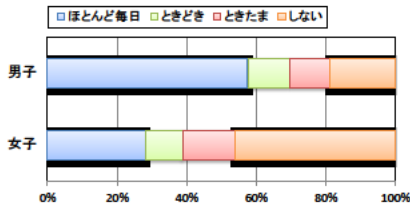

設問1 運動部や地域スポーツクラブへ入っていますか。

設問1 と総合評価と体力合計点との関連

設問2 運動(遊びを含む)やスポーツをどのくらいしますか。(学校の体育の授業をのぞきます)

設問2 と総合評価と体力合計点との関連

設問3 運動やスポーツをするときは1日どのくらいの時間をしますか。(学校の体育の授業をのぞきます)

設問3 と総合評価と体力合計点との関連

中学校 生活アンケート集計グラフ (中学校3年生対象)

設問4 朝食は食べますか。

設問4 と総合評価と体力合計点との関連

設問5 1日の睡眠時間

設問5 と総合評価と体力合計点との関連

設問6 1日にどれぐらいテレビをみますか。(テレビゲームを含みます)

設問6 と総合評価と体力合計点との関連

高等学校 生活アンケート集計グラフ (高等学校3年生対象)

設問1 運動部や地域スポーツクラブへ入っていますか。

設問1 と総合評価と体力合計点との関連

設問2 運動(遊びを含む)やスポーツをどのくらいしますか。(学校の体育の授業をのぞきます)

設問2 と総合評価と体力合計点との関連

設問3 運動やスポーツをするときは1日どのくらいの時間をしますか。(学校の体育の授業をのぞきます)

設問3 と総合評価と体力合計点との関連

高等学校 生活アンケート集計グラフ (高等学校3年生対象)

設問4 朝食は食べますか。

設問4 と総合評価と体力合計点との関連

設問5 1日の睡眠時間

設問5 と総合評価と体力合計点との関連

設問6 1日にどれぐらいテレビをみますか。(テレビゲームを含みます)

設問6 と総合評価と体力合計点との関連