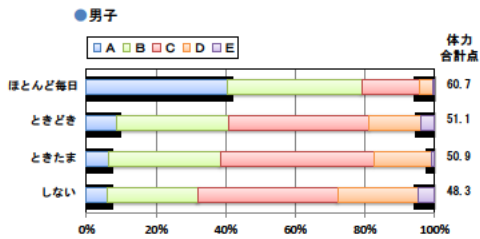

設問1 運動部や地域スポーツクラブへ入っていますか。

設問1 と総合評価と体力合計点との関連

設問2 運動(遊びを含む)やスポーツをどのくらいしますか。(学校の体育の授業をのぞきます)

設問2 と総合評価と体力合計点との関連

設問3 運動やスポーツをするときは1日どのくらいの時間をしますか。(学校の体育の授業をのぞきます)

設問3 と総合評価と体力合計点との関連

中学校 生活アンケート集計グラフ (中学校3年生対象)

設問4 朝食は食べますか。

設問4 と総合評価と体力合計点との関連

設問5 1日の睡眠時間

設問5 と総合評価と体力合計点との関連

設問6 1日にどれぐらいテレビをみますか。(テレビゲームを含みます)

設問6 と総合評価と体力合計点との関連

高等学校 生活アンケート集計グラフ (高等学校3年生対象)

設問1 運動部や地域スポーツクラブへ入っていますか。

設問1 と総合評価と体力合計点との関連

設問2 運動(遊びを含む)やスポーツをどのくらいしますか。(学校の体育の授業をのぞきます)

設問2 と総合評価と体力合計点との関連

設問3 運動やスポーツをするときは1日どのくらいの時間をしますか。(学校の体育の授業をのぞきます)

設問3 と総合評価と体力合計点との関連

高等学校 生活アンケート集計グラフ (高等学校3年生対象)

設問4 朝食は食べますか。

設問4 と総合評価と体力合計点との関連

設問5 1日の睡眠時間

設問5 と総合評価と体力合計点との関連

設問6 1日にどれぐらいテレビをみますか。(テレビゲームを含みます)

設問6 と総合評価と体力合計点との関連