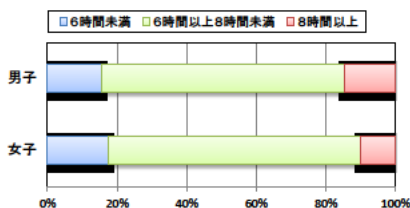

小学校 生活アンケート集計グラフ (小学校6年生対象)

設問4 朝食は食べますか。

設問4 と総合評価と体力合計点との関連

設問5 1日の睡眠時間

設問5 と総合評価と体力合計点との関連

設問6 1日にどれぐらいテレビをみますか。(テレビゲームを含みます)

設問6 と総合評価と体力合計点との関連

中学校 生活アンケート集計グラフ (中学校3年生対象)

設問1 運動部や地域スポーツクラブへ入っていますか。

設問1 と総合評価と体力合計点との関連

設問2 運動(遊びを含む)やスポーツをどのくらいしますか。(学校の体育の授業をのぞきます)

設問2 と総合評価と体力合計点との関連

設問3 運動やスポーツをするときは1日どのくらいの時間をしますか。(学校の体育の授業をのぞきます)

設問3 と総合評価と体力合計点との関連

中学校 生活アンケート集計グラフ (中学校3年生対象)

設問4 朝食は食べますか。

設問4 と総合評価と体力合計点との関連

設問5 1日の睡眠時間

設問5 と総合評価と体力合計点との関連

設問6 1日にどれぐらいテレビをみますか。(テレビゲームを含みます)

設問6 と総合評価と体力合計点との関連

高等学校 生活アンケート集計グラフ (高等学校3年生対象)

設問1 運動部や地域スポーツクラブへ入っていますか。