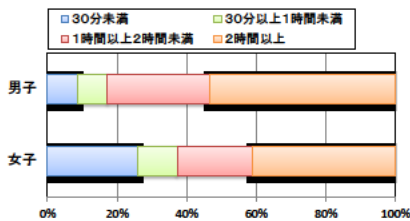

小学校 生活アンケート集計グラフ (小学校6年生対象)

設問4 朝食は食べますか。

設問4 と総合評価と体力合計点との関連

設問5 1日の睡眠時間

設問5 と総合評価と体力合計点との関連

設問6 1日にどれぐらいテレビをみますか。(テレビゲームを含みます)

設問6 と総合評価と体力合計点との関連

中学校 生活アンケート集計グラフ (中学校3年生対象)

設問1 運動部や地域スポーツクラブへ入っていますか。

設問1 と総合評価と体力合計点との関連

設問2 運動(遊びを含む)やスポーツをどのくらいしますか。(学校の体育の授業をのぞきます)

設問2 と総合評価と体力合計点との関連

設問3 運動やスポーツをするときは1日どのくらいの時間をしますか。(学校の体育の授業をのぞきます)

設問3 と総合評価と体力合計点との関連

中学校 生活アンケート集計グラフ (中学校3年生対象)

設問4 朝食は食べますか。

設問4 と総合評価と体力合計点との関連

設問5 1日の睡眠時間

設問5 と総合評価と体力合計点との関連

設問6 1日にどれぐらいテレビをみますか。(テレビゲームを含みます)

設問6 と総合評価と体力合計点との関連

高等学校 生活アンケート集計グラフ (高等学校3年生対象)

設問1 運動部や地域スポーツクラブへ入っていますか。