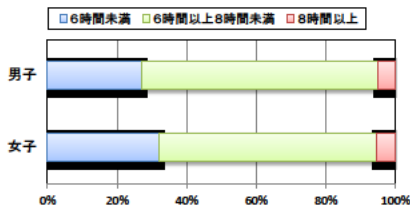

設問4 朝食は食べますか。

設問4 と総合評価と体力合計点との関連

設問5 1日の睡眠時間

設問5 と総合評価と体力合計点との関連

設問6 1日にどれぐらいテレビをみますか。(テレビゲームを含みます)

設問6 と総合評価と体力合計点との関連

高等学校 生活アンケート集計グラフ (高等学校3年生対象)

設問1 運動部や地域スポーツクラブへ入っていますか。

設問1 と総合評価と体力合計点との関連

設問2 運動(遊びを含む)やスポーツをどのくらいしますか。(学校の体育の授業をのぞきます)

設問2 と総合評価と体力合計点との関連

設問3 運動やスポーツをするときは1日どのくらいの時間をしますか。(学校の体育の授業をのぞきます)

設問3 と総合評価と体力合計点との関連

高等学校 生活アンケート集計グラフ (高等学校3年生対象)

設問4 朝食は食べますか。

設問4 と総合評価と体力合計点との関連

設問5 1日の睡眠時間

設問5 と総合評価と体力合計点との関連

設問6 1日にどれぐらいテレビをみますか。(テレビゲームを含みます)

設問6 と総合評価と体力合計点との関連