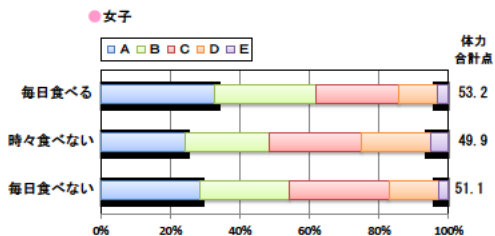

小学校 生活アンケート集計グラフ (小学校6年生対象)

設問4 朝食は食べますか。

設問4 と総合評価と体力合計点との関連

設問5 1日の睡眠時間

設問5 と総合評価と体力合計点との関連

設問6 1日にどれぐらいテレビをみますか。(テレビゲームを含みます)

設問6 と総合評価と体力合計点との関連

中学校 生活アンケート集計グラフ (中学校3年生対象)

設問1 運動部や地域スポーツクラブへ入っていますか。

設問1 と総合評価と体力合計点との関連

設問2 運動(遊びを含む)やスポーツをどのくらいしますか。(学校の体育の授業をのぞきます)

設問2 と総合評価と体力合計点との関連

設問3 運動やスポーツをするときは1日どのくらいの時間をしますか。(学校の体育の授業をのぞきます)

設問3 と総合評価と体力合計点との関連

中学校 生活アンケート集計グラフ (中学校3年生対象)

設問4 朝食は食べますか。

設問4 と総合評価と体力合計点との関連

設問5 1日の睡眠時間

設問5 と総合評価と体力合計点との関連

設問6 1日にどれぐらいテレビをみますか。(テレビゲームを含みます)

設問6 と総合評価と体力合計点との関連

高等学校 生活アンケート集計グラフ (高等学校3年生対象)

設問1 運動部や地域スポーツクラブへ入っていますか。

設問1 と総合評価と体力合計点との関連

設問2 運動(遊びを含む)やスポーツをどのくらいしますか。(学校の体育の授業をのぞきます)

設問2 と総合評価と体力合計点との関連

設問3 運動やスポーツをするときは1日どのくらいの時間をしますか。(学校の体育の授業をのぞきます)

設問3 と総合評価と体力合計点との関連

高等学校 生活アンケート集計グラフ (高等学校3年生対象)

設問4 朝食は食べますか。

設問4 と総合評価と体力合計点との関連