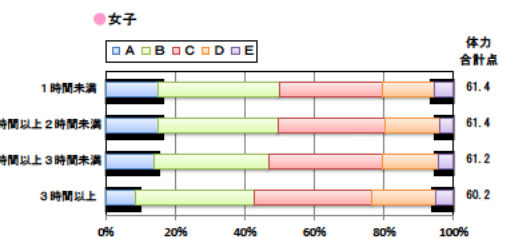

小学校 生活アンケート集計グラフ (小学校6年生対象)

設問1 運動部や地域スポーツクラブへ入っていますか。

設問1 と総合評価と体力合計点との関連

設問2 運動(遊びを含む)やスポーツをどのくらいしますか。(学校の体育の授業をのぞきます)

設問2 と総合評価と体力合計点との関連

設問3 運動やスポーツをするときは1日どのくらいの時間をしますか。(学校の体育の授業をのぞきます)

設問3 と総合評価と体力合計点との関連

小学校 生活アンケート集計グラフ (小学校6年生対象)

設問4 朝食は食べますか。

設問4 と総合評価と体力合計点との関連

設問5 1日の睡眠時間

設問5 と総合評価と体力合計点との関連

設問6 1日にどれぐらいテレビをみますか。(テレビゲームを含みます)

設問6 と総合評価と体力合計点との関連

中学校 生活アンケート集計グラフ (中学校3年生対象)

設問1 運動部や地域スポーツクラブへ入っていますか。

設問1 と総合評価と体力合計点との関連

設問2 運動(遊びを含む)やスポーツをどのくらいしますか。(学校の体育の授業をのぞきます)

設問2 と総合評価と体力合計点との関連

設問3 運動やスポーツをするときは1日どのくらいの時間をしますか。(学校の体育の授業をのぞきます)

設問3 と総合評価と体力合計点との関連

中学校 生活アンケート集計グラフ (中学校3年生対象)

設問4 朝食は食べますか。

設問4 と総合評価と体力合計点との関連

設問5 1日の睡眠時間

設問5 と総合評価と体力合計点との関連

設問6 1日にどれぐらいテレビをみますか。(テレビゲームを含みます)

設問6 と総合評価と体力合計点との関連

高等学校 生活アンケート集計グラフ (高等学校3年生対象)

設問1 運動部や地域スポーツクラブへ入っていますか。