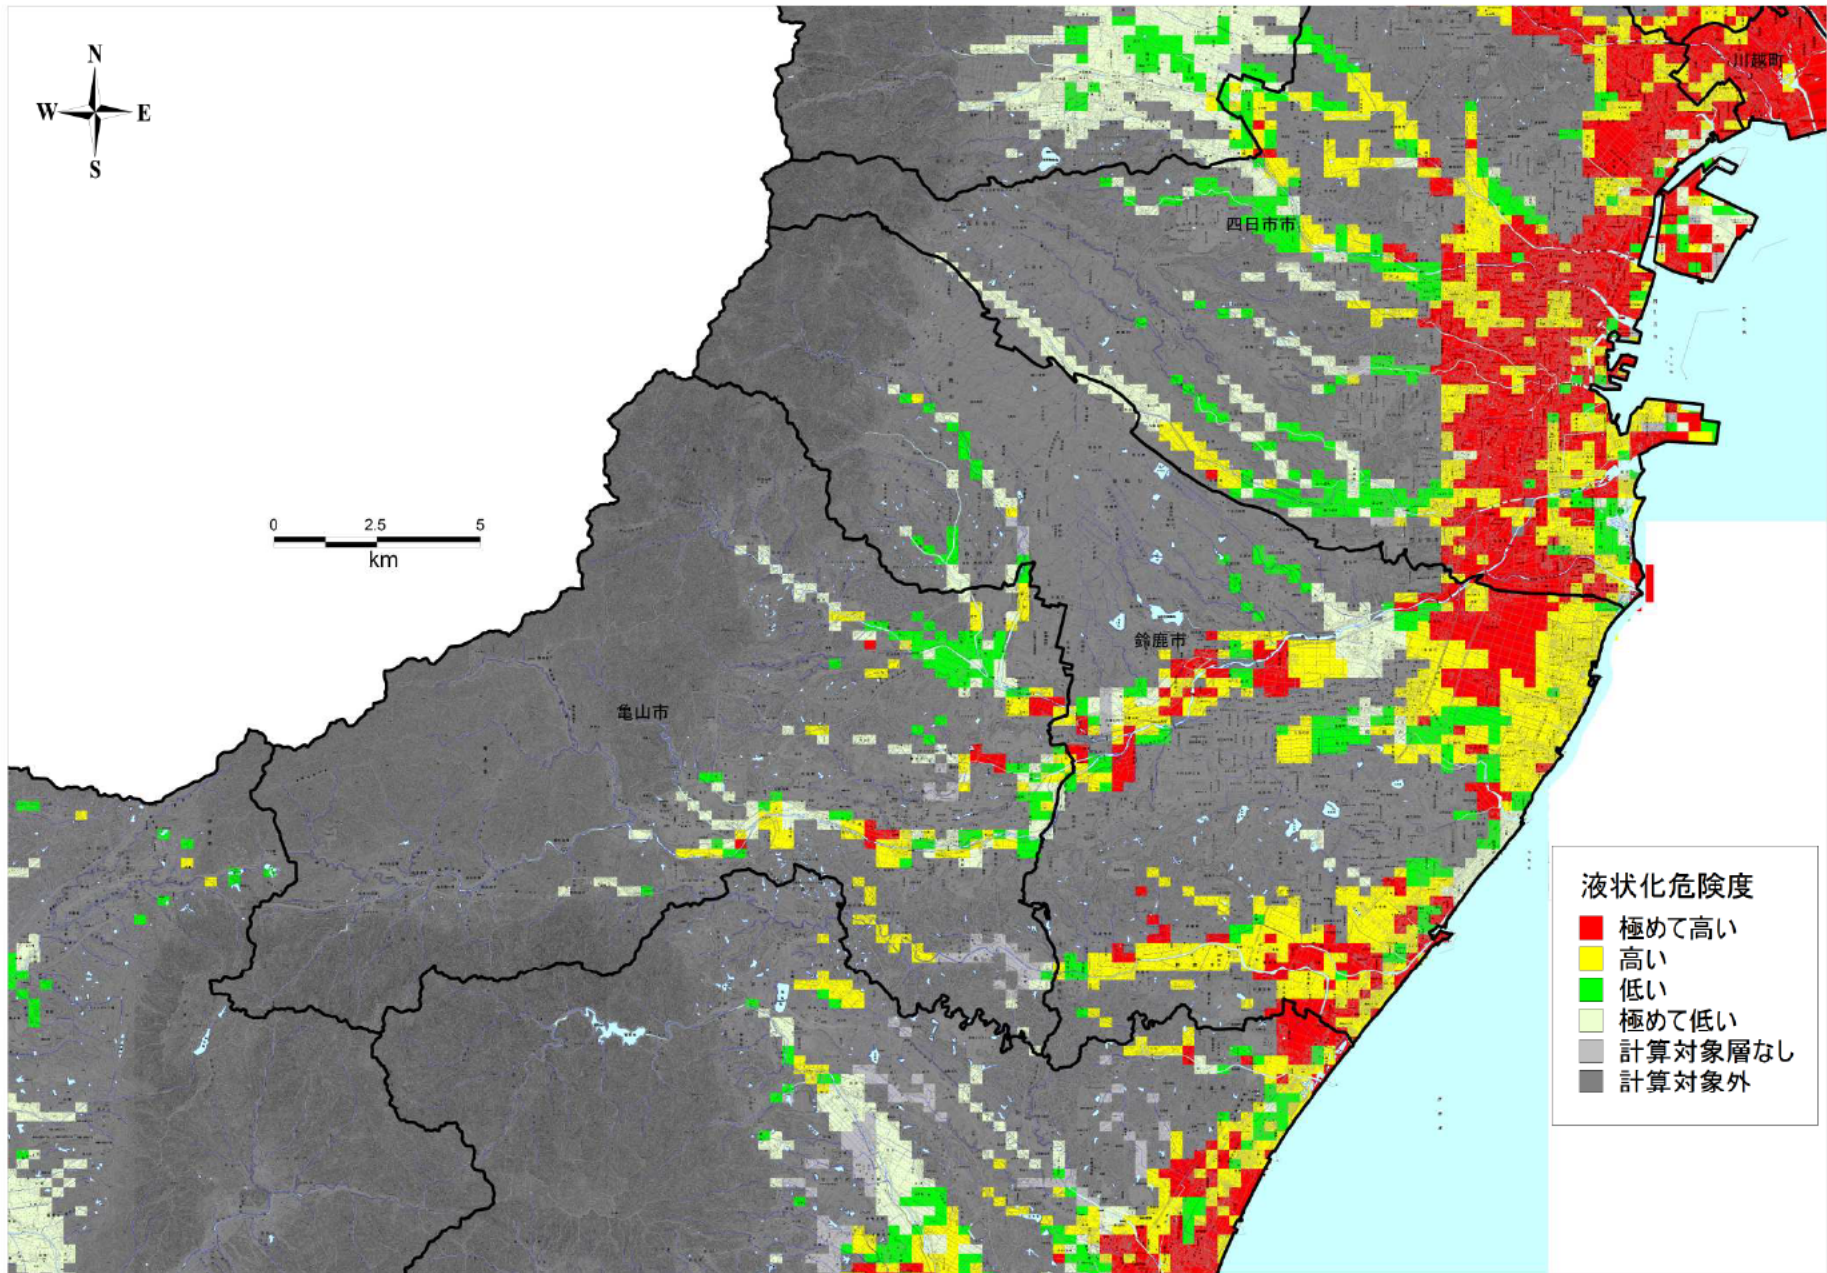

鈴鹿管内

この地図は、国土地理院長の承認を得て、同院発行の数値地図 25000（地図画像）を複製したものである。（承認番号 平 25 情複、第 813 号）承認を得て作成した複製品を第三者がさらに複製する場合には、国土地理院の長の承認を得なければならない。
この図面の基図として用いている地図には、市町村合併前の地名が記載されている場合がありますので、ご了承ください。