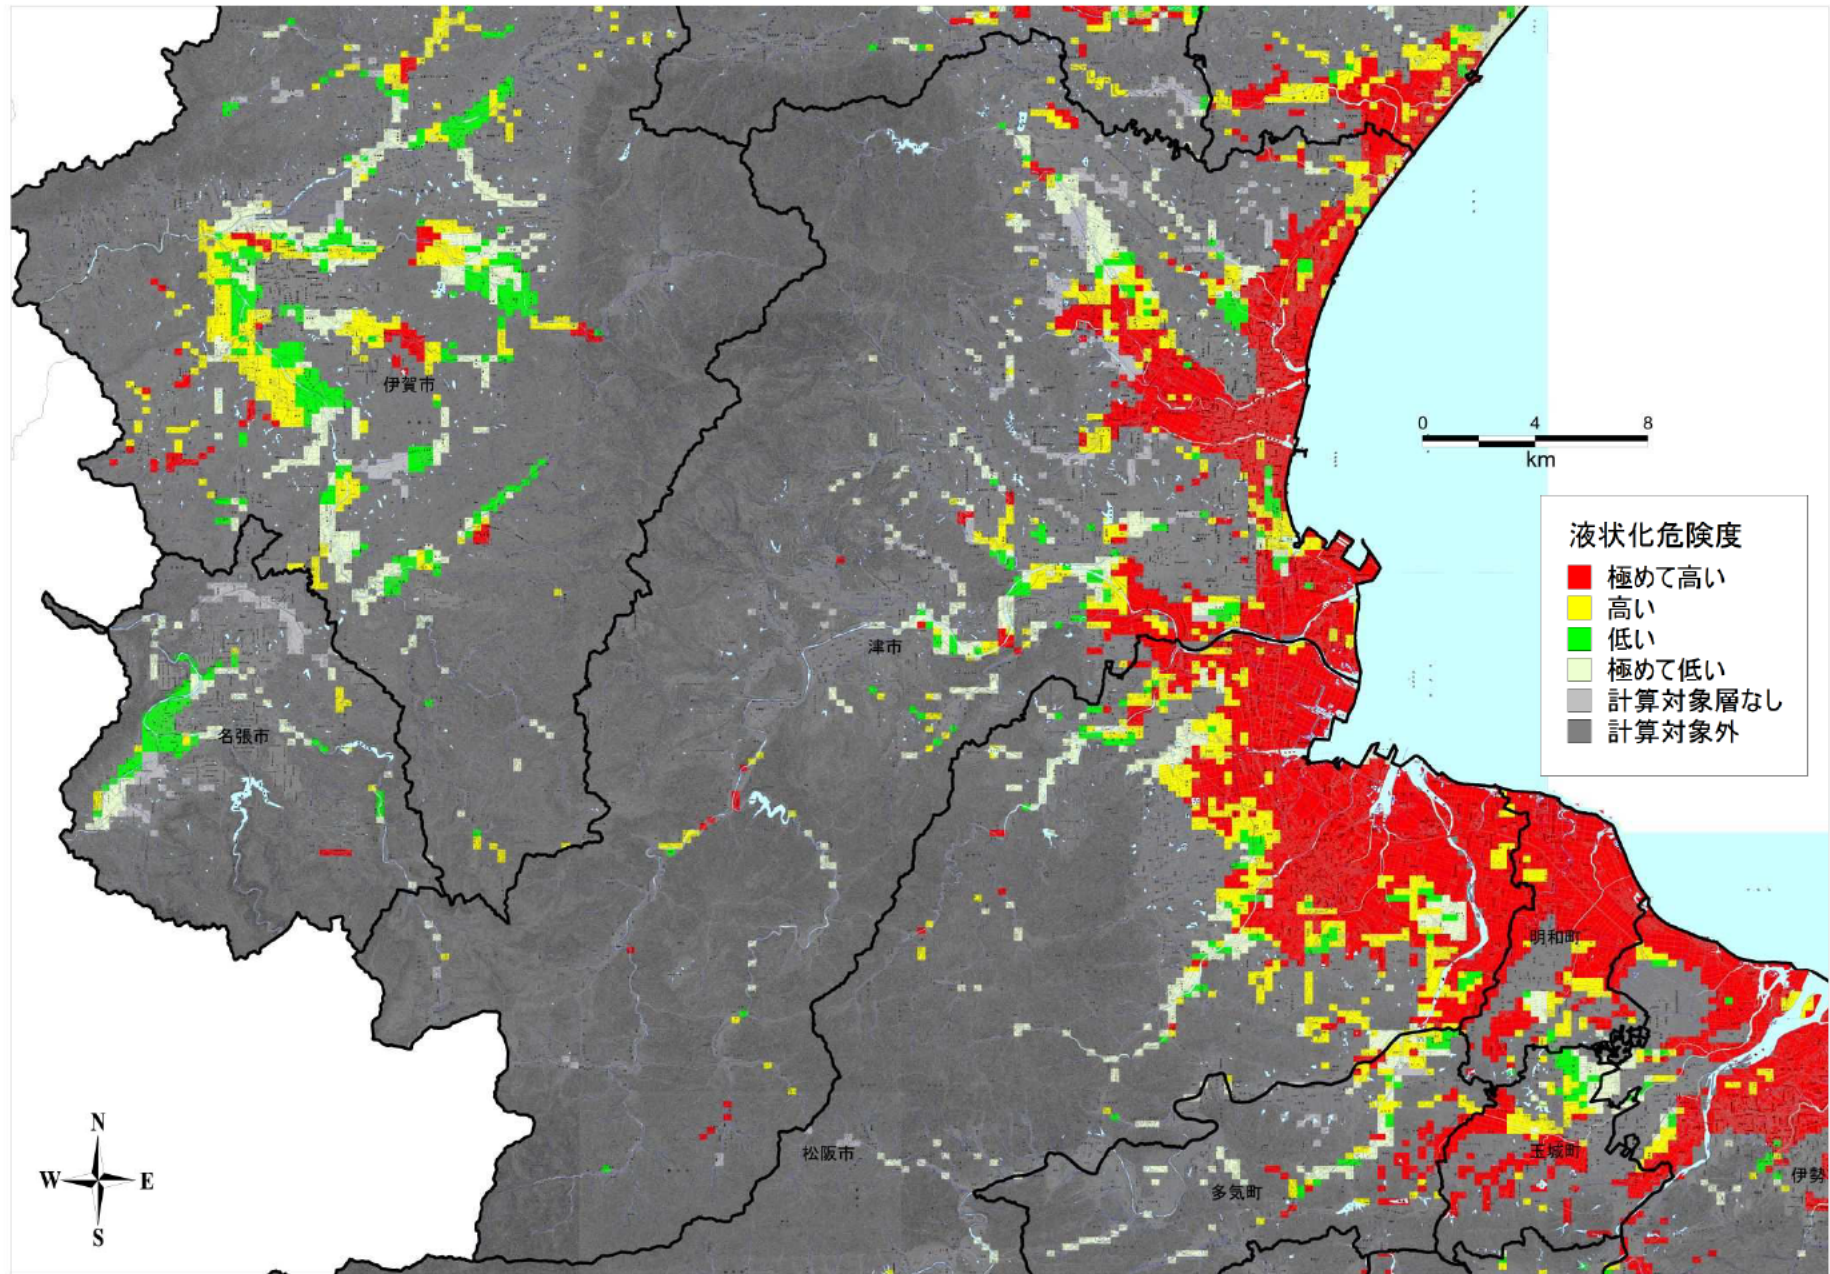

津管内

この地図は、国土地理院長の承認を得て、同院発行の数値地図 25000（地図画像）を複製したものである。（承認番号 平 25 情複、第 813 号）
承認を得て作成した複製品を第三者がさらに複製する場合には、国土地理院の長の承認を得なければならない。
この図面の基図として用いている地図には、市町村合併前の地名が記載されている場合がありますので、ご了承ください。