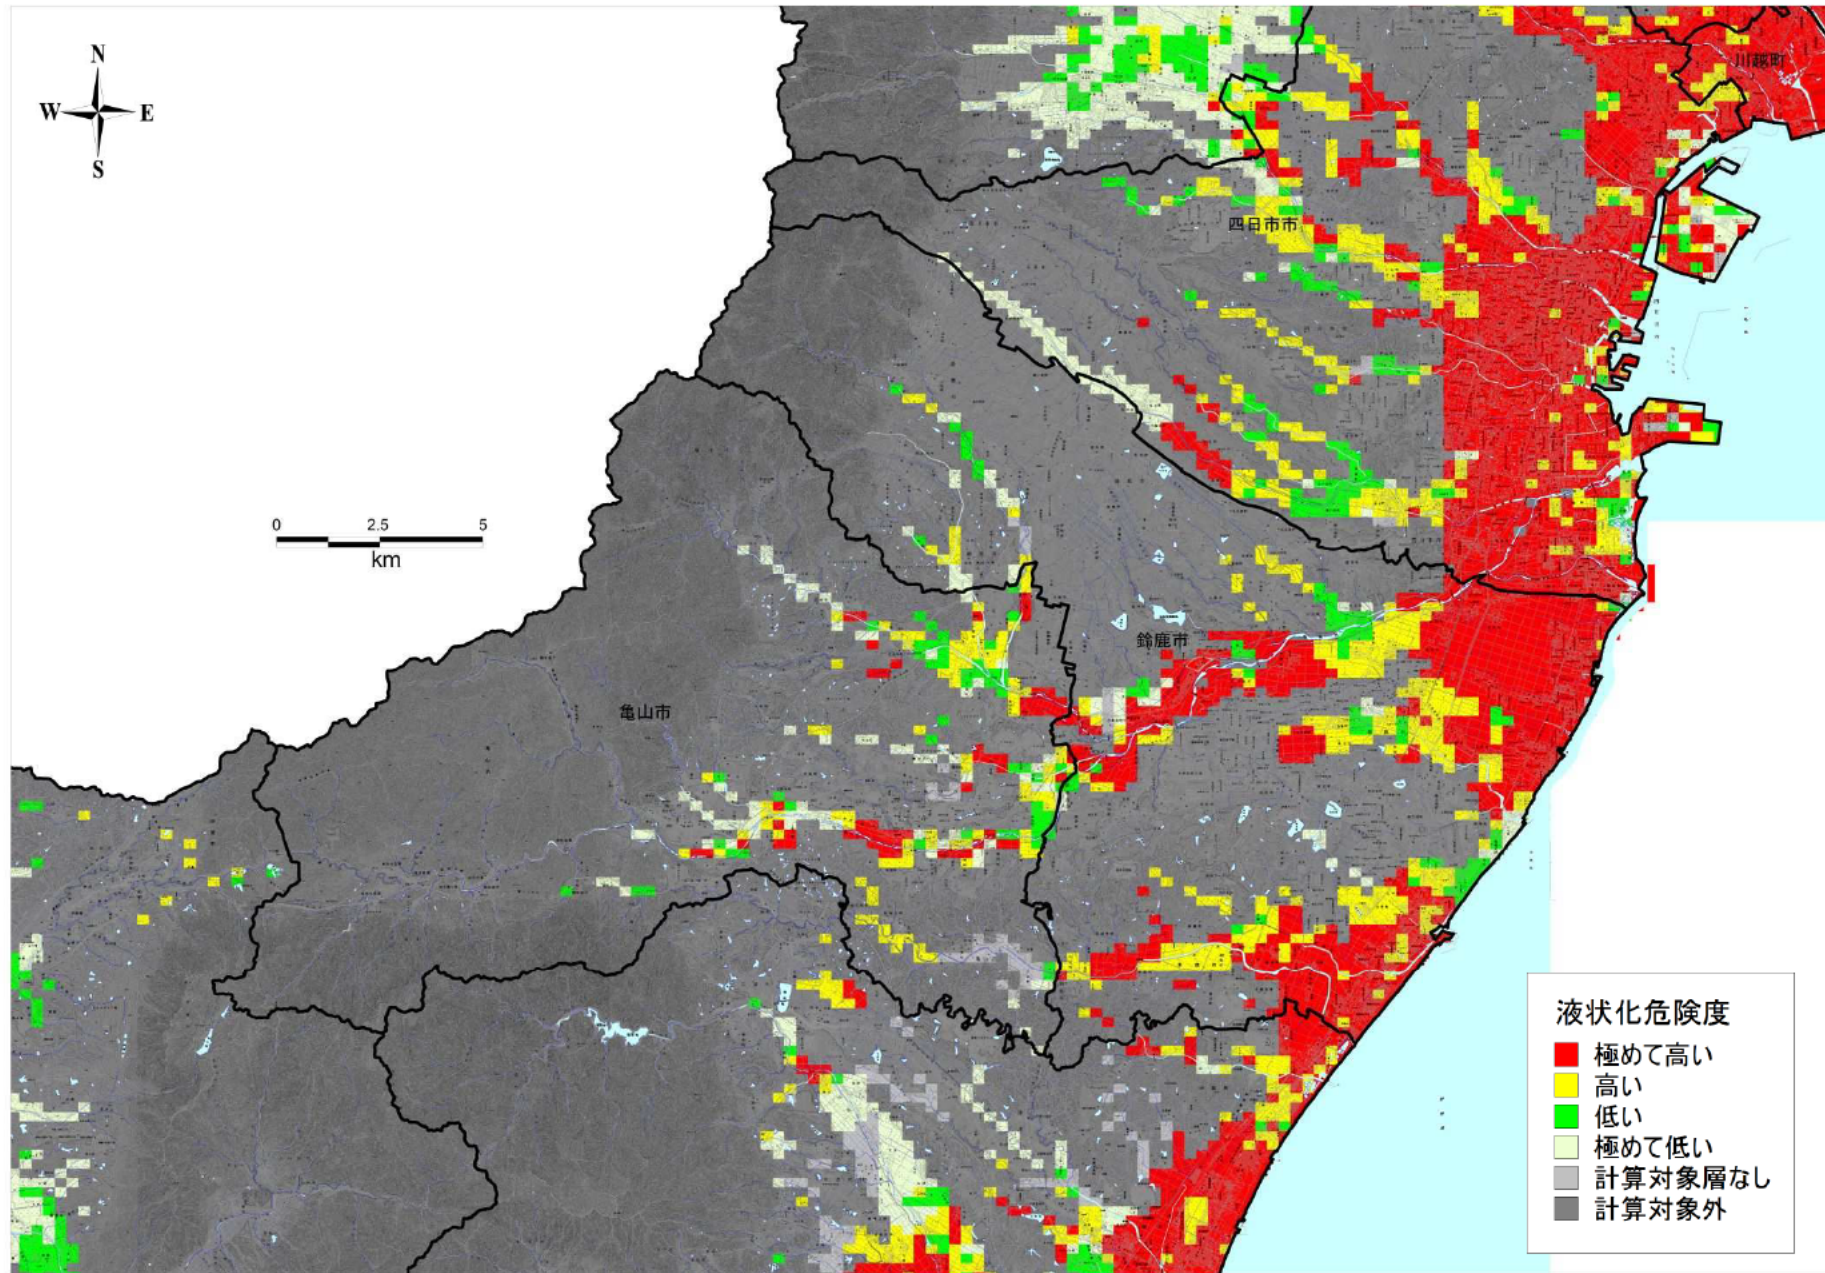

鈴鹿管内

この地図は、国土地理院長の承認を得て、同院発行の数値地図 25000（地図画像）を複製したものである。（承認番号 平 25 情複、第 813 号）承認を得て作成した複製品を第三者がさらに複製する場合には、国土地理院の長の承認を得なければならない。
この図面の基図として用いている地図には、市町村合併前の地名が記載されている場合がありますので、ご了承ください。