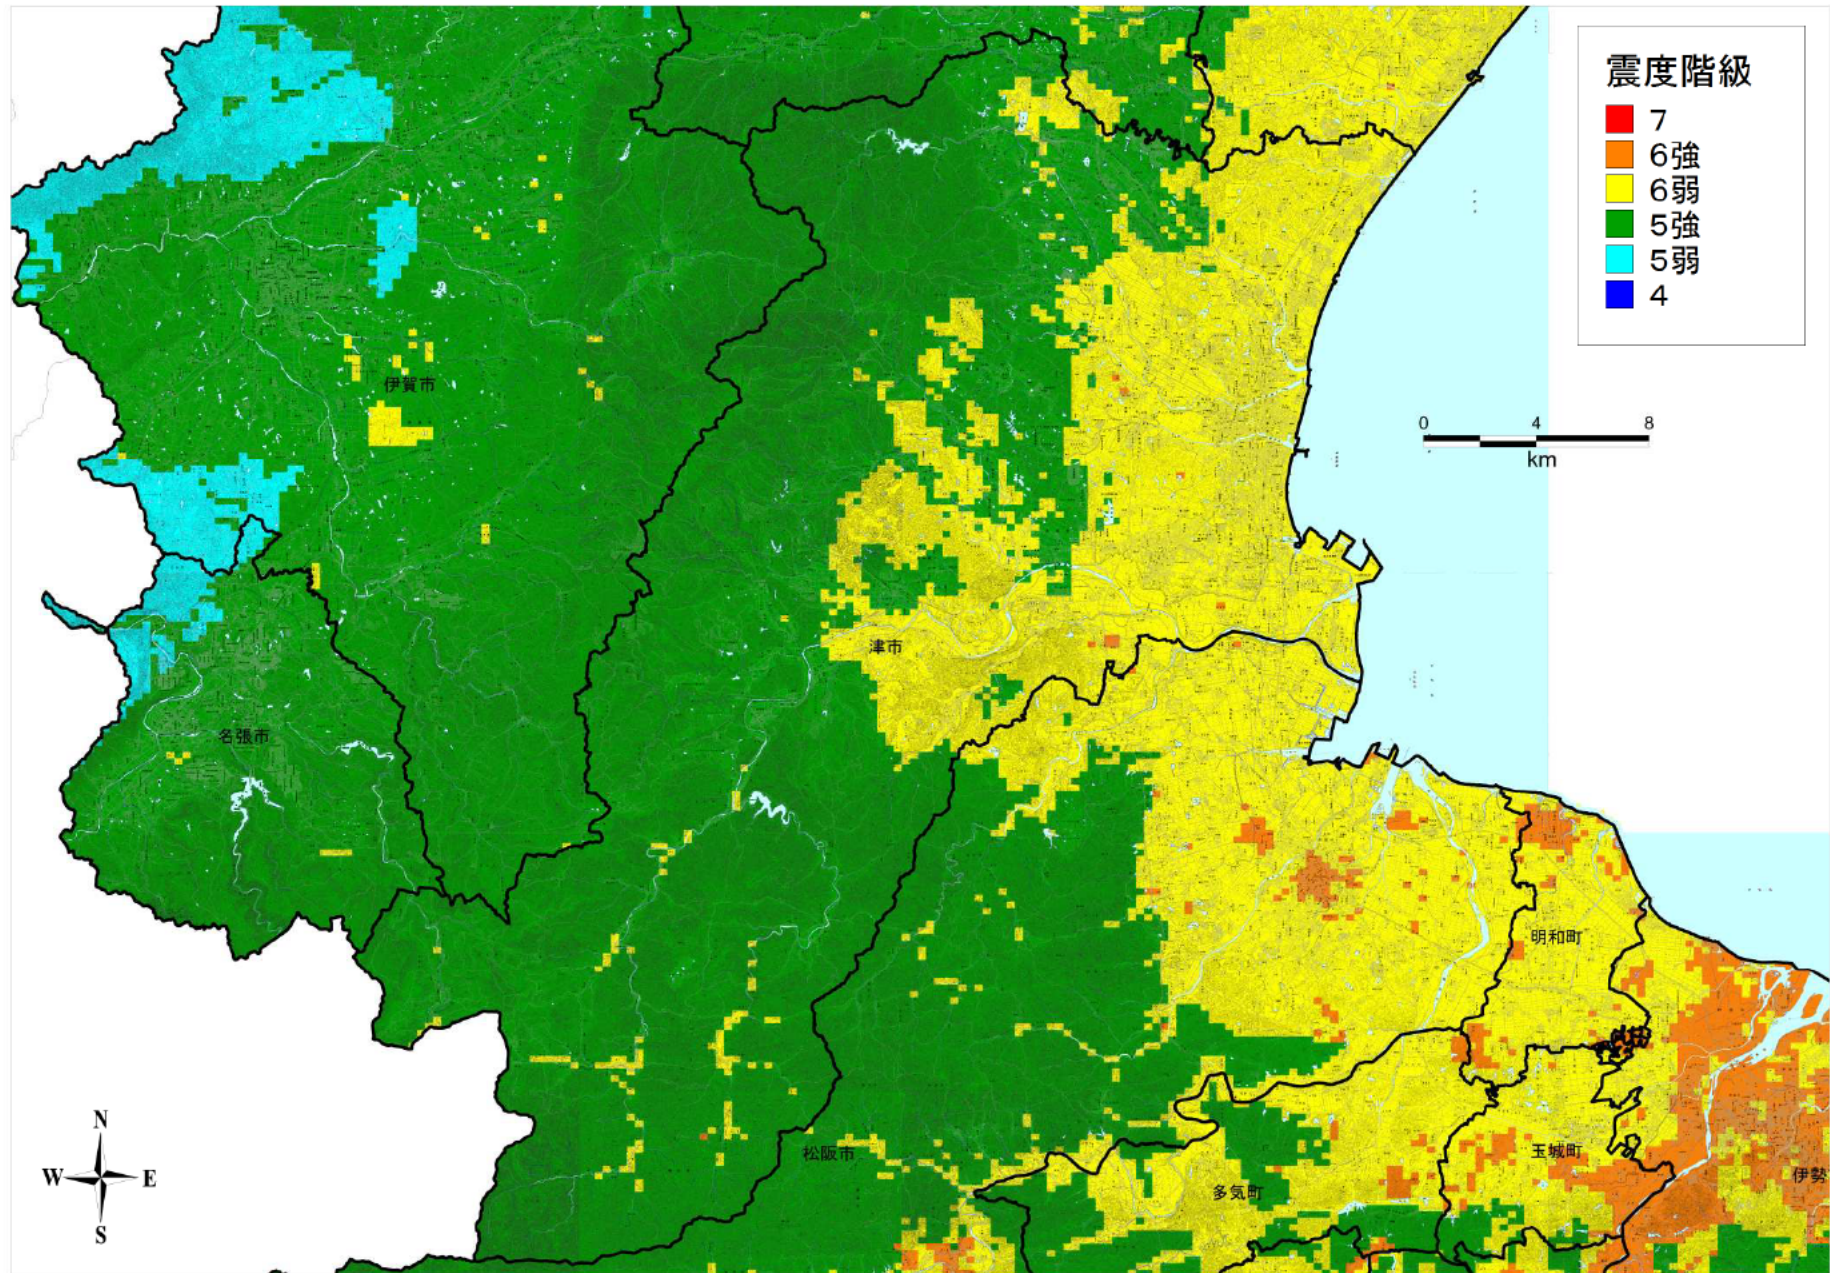

津管内

この地図は、国土地理院長の承認を得て、同院発行の数値地図 25000（地図画像）を複製したものである。（承認番号 平 25 情複、第 813 号）
承認を得て作成した複製品を第三者がさらに複製する場合には、国土地理院の長の承認を得なければならない。
この図面の基図として用いている地図には、市町村合併前の地名が記載されている場合がありますので、ご了承ください。