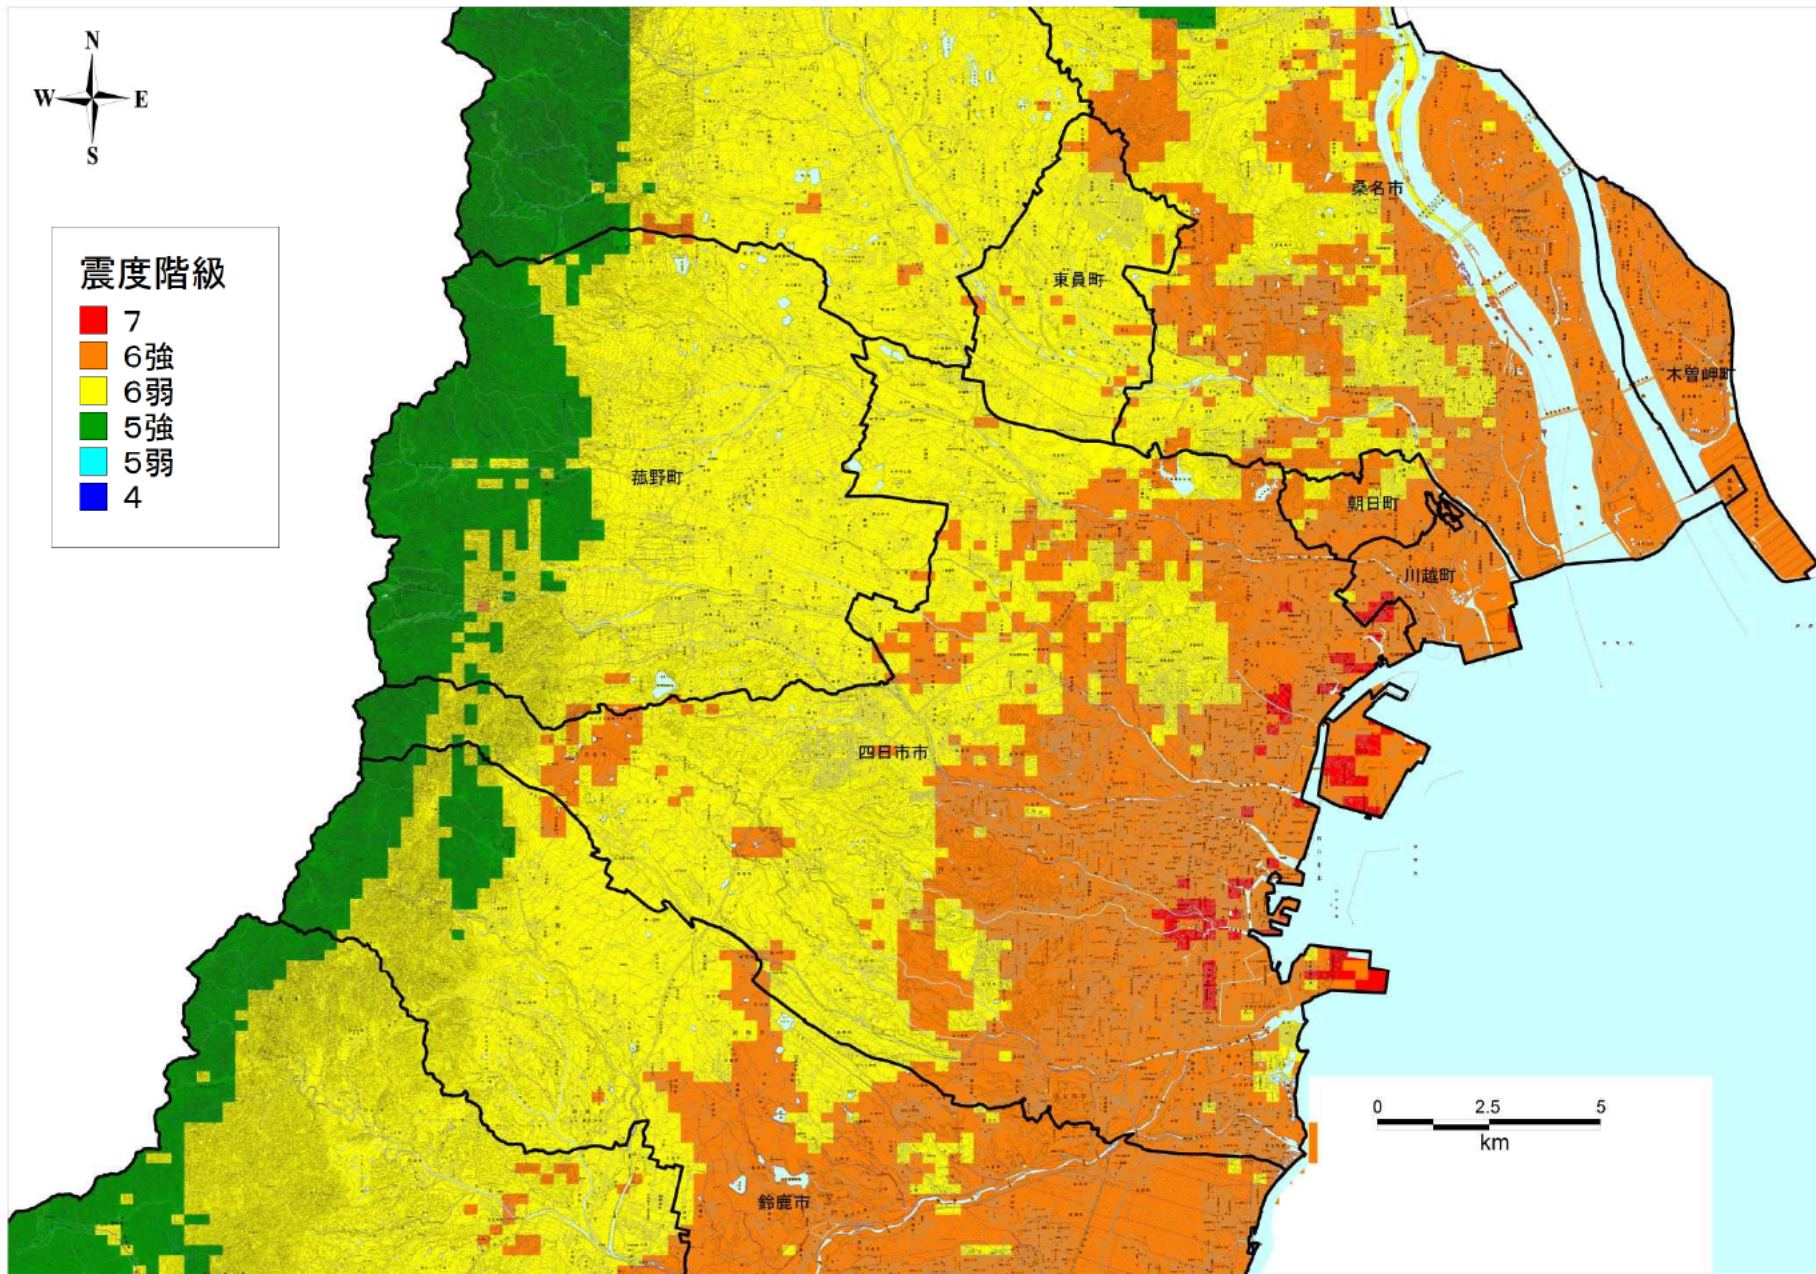

四日市管内

この地図は、国土地理院長の承認を得て、同院発行の数値地図 25000（地図画像）を複製したものである。（承認番号 平 25 情複、第 813 号）承認を得て作成した複製品を第三者がさらに複製する場合には、国土地理院の長の承認を得なければならない。
この図面の基図として用いている地図には、市町村合併前の地名が記載されている場合がありますので、ご了承ください。