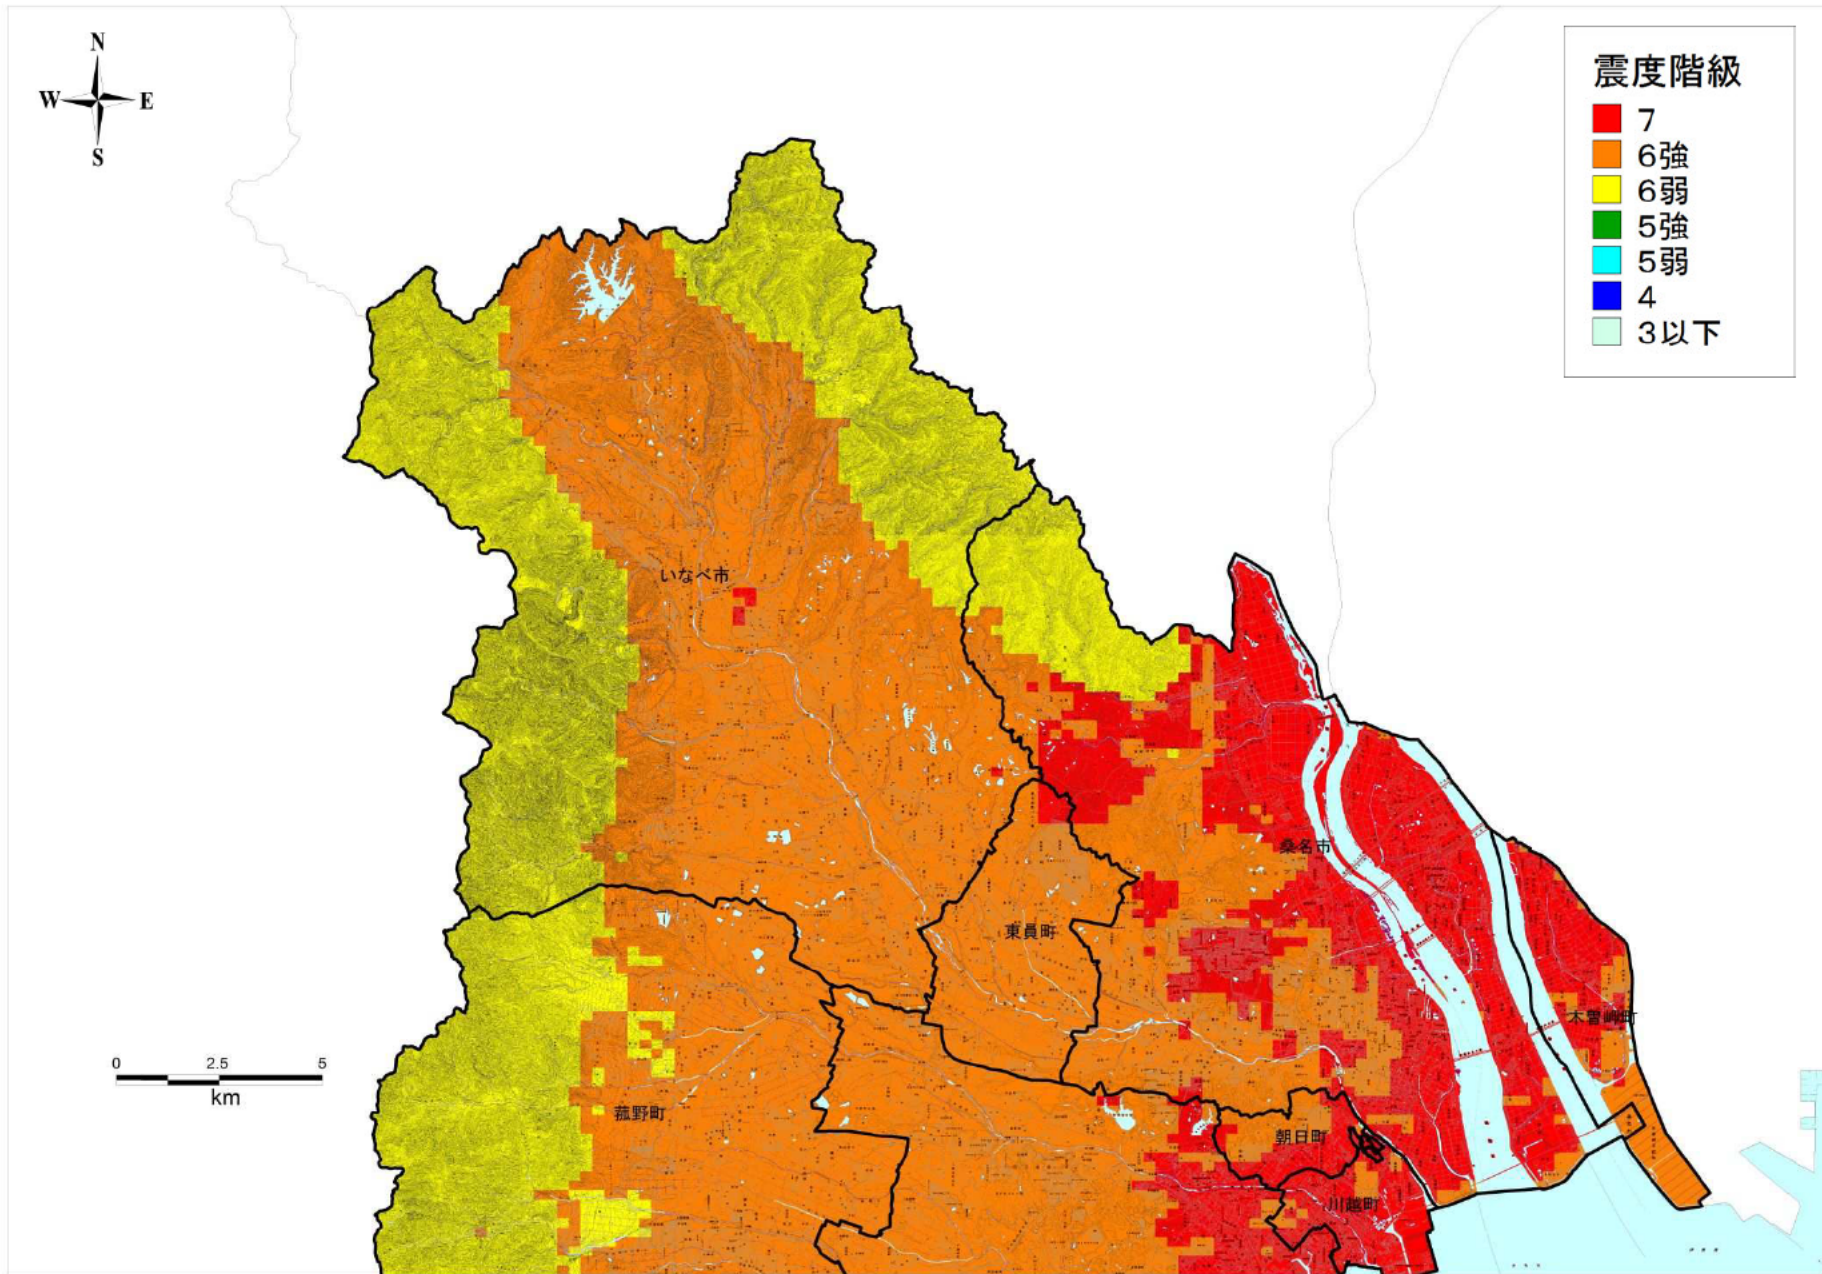

# 桑名管内

この地図は、国土地理院長の承認を得て、同院発行の数値地図 25000（地図画像）を複製したものである。（承認番号 平 25 情複、第 813 号）  
承認を得て作成した複製品を第三者がさらに複製する場合には、国土地理院の長の承認を得なければならない。  
この図面の基図として用いている地図には、市町村合併前の地名が記載されている場合がありますので、ご了承ください。