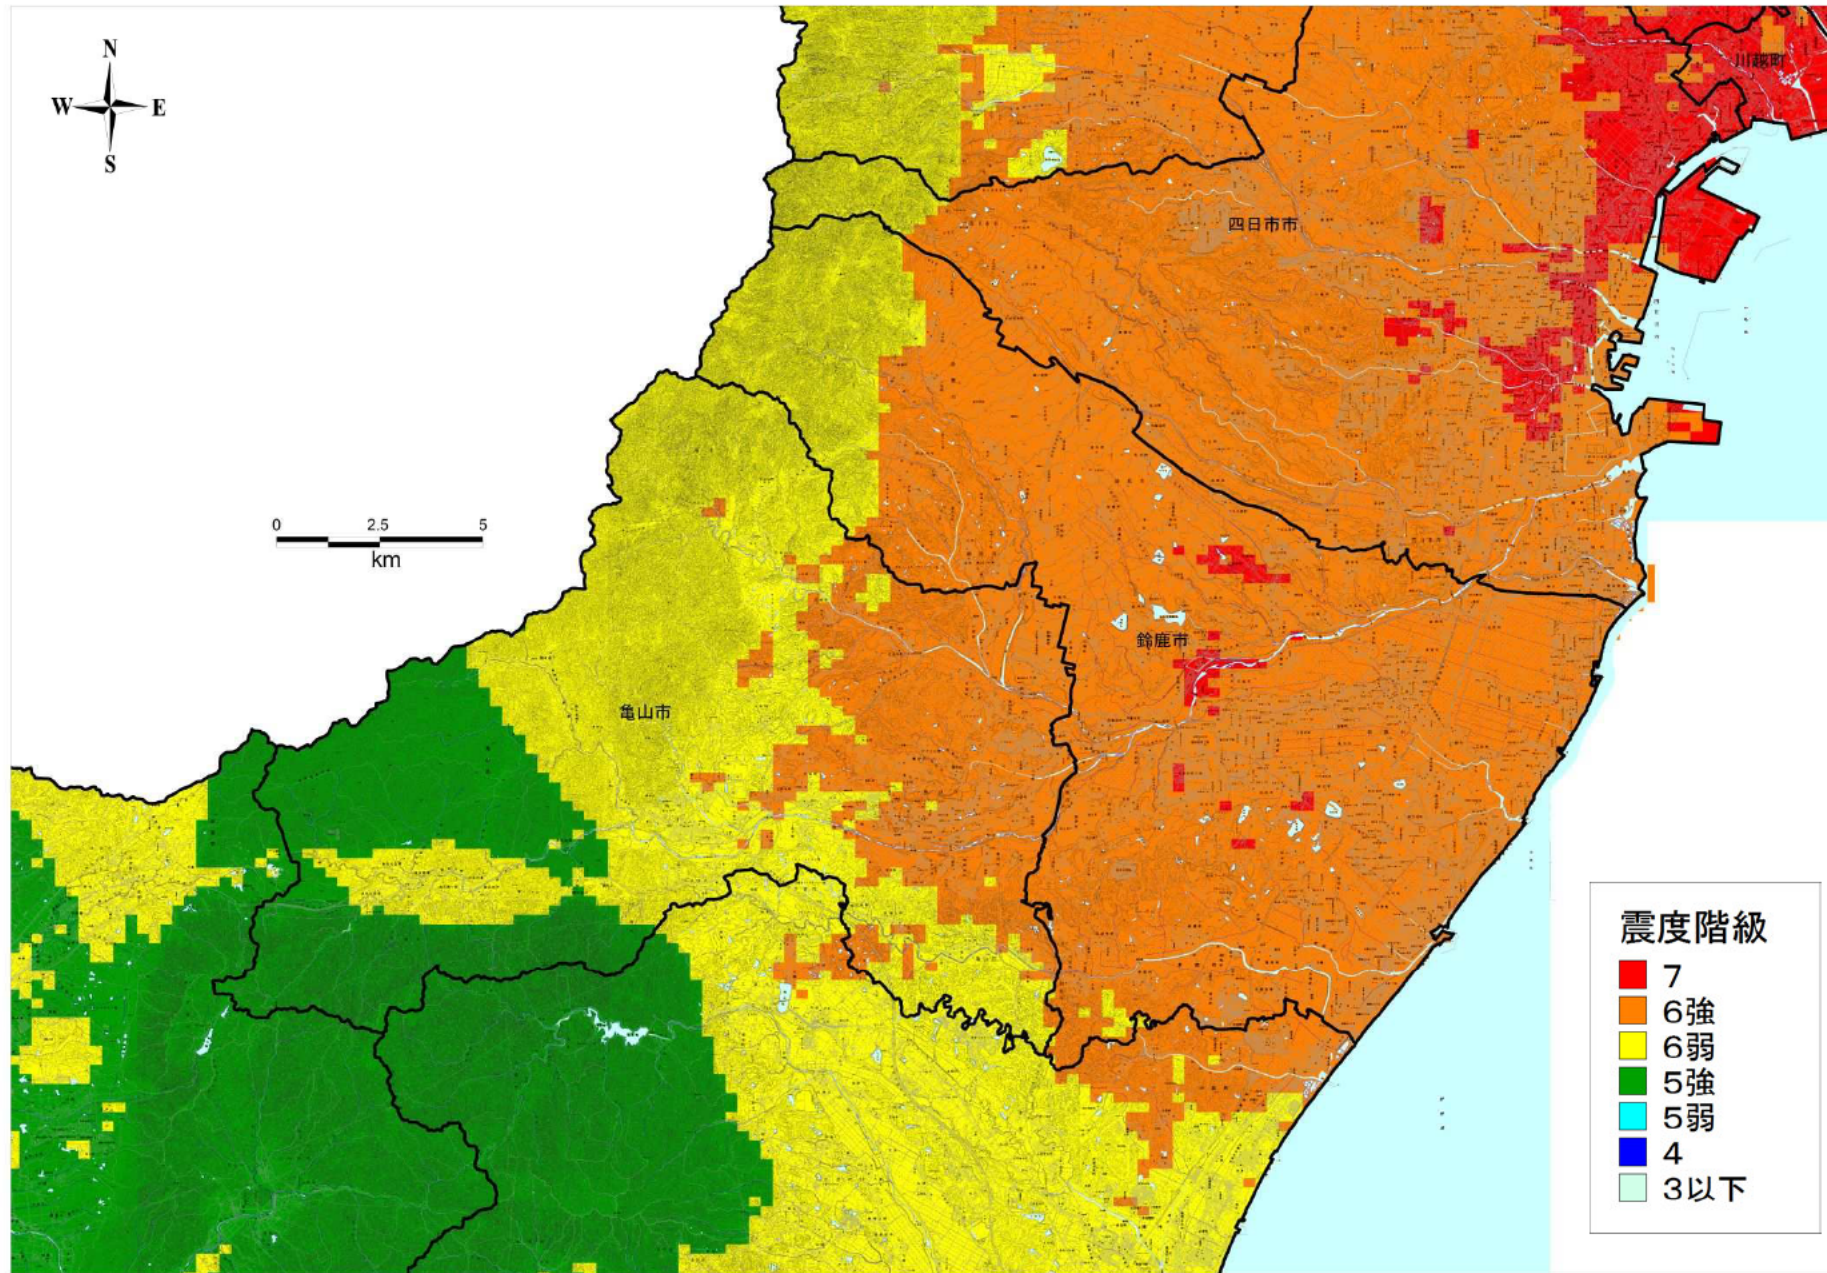

鈴鹿管内

この地図は、国土地理院長の承認を得て、同院発行の数値地図 25000（地図画像）を複製したものである。（承認番号 平 25 情複、第 813 号）承認を得て作成した複製品を第三者がさらに複製する場合には、国土地理院の長の承認を得なければならない。
この図面の基図として用いている地図には、市町村合併前の地名が記載されている場合がありますので、ご了承ください。