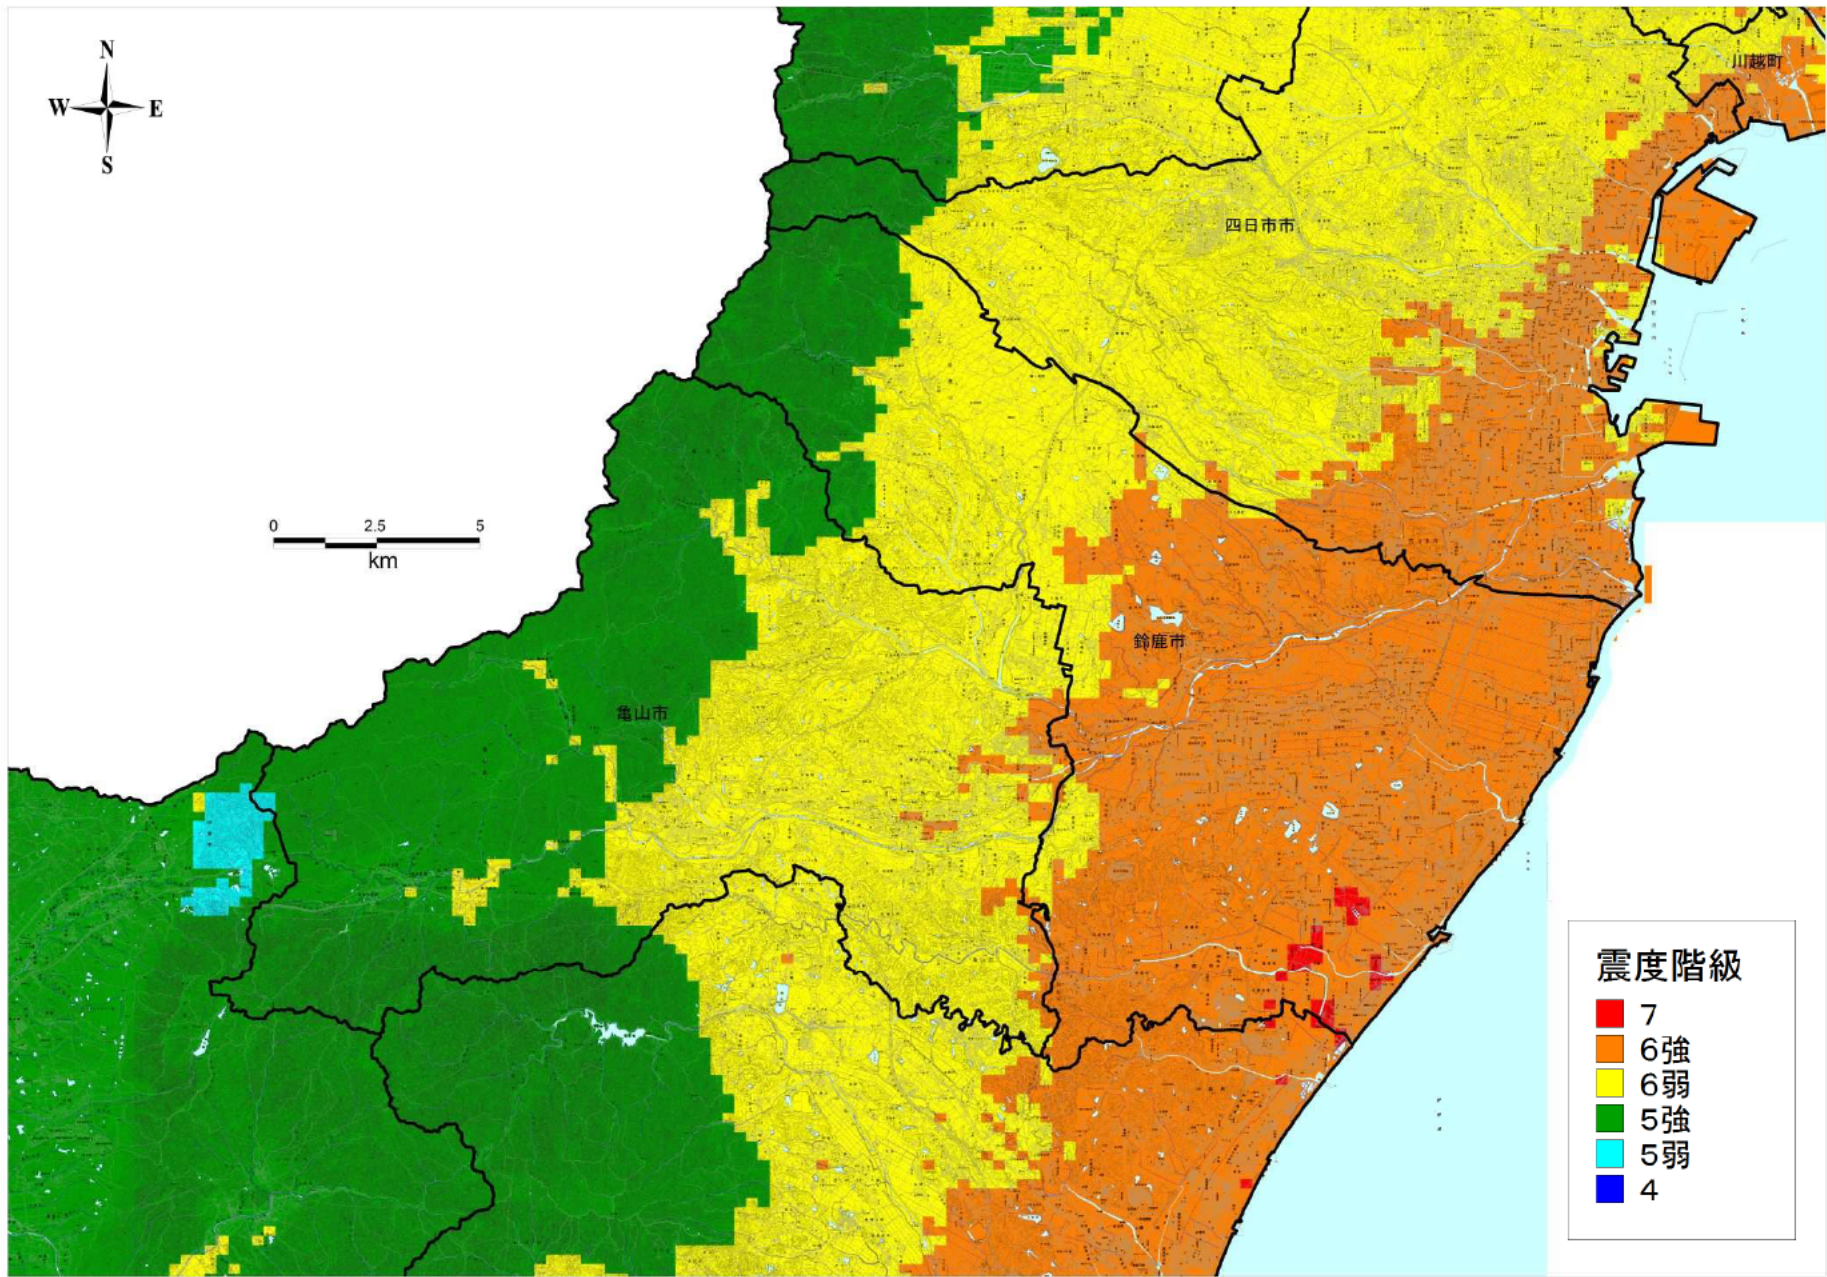

鈴鹿管内

この地図は、国土地理院長の承認を得て、同院発行の数値地図 25000（地図画像）を複製したものである。（承認番号 平 25 情複、第 813 号）承認を得て作成した複製品を第三者がさらに複製する場合には、国土地理院の長の承認を得なければならない。
この図面の基図として用いている地図には、市町村合併前の地名が記載されている場合がありますので、ご了承ください。