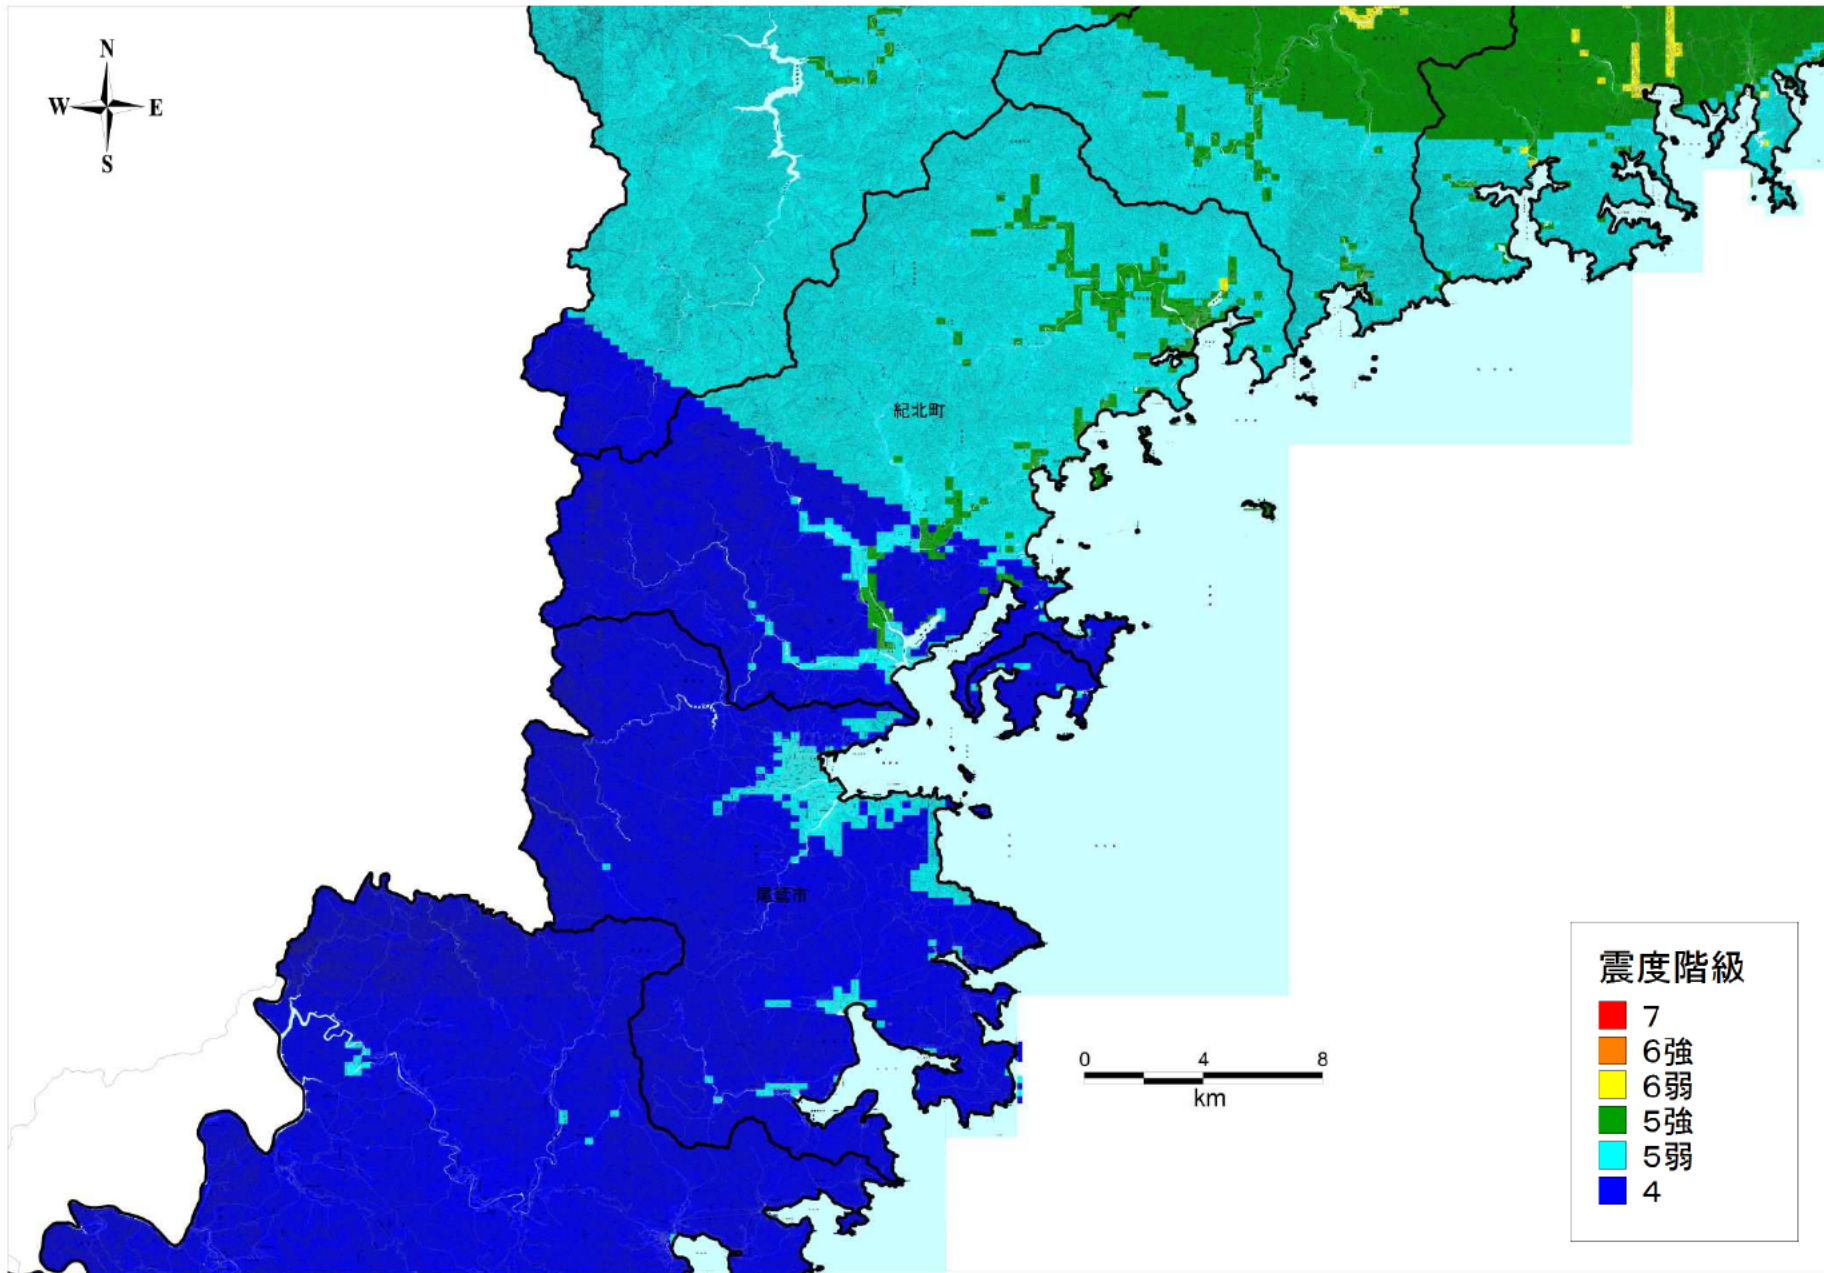

尾鷲管内

この地図は、国土地理院長の承認を得て、同院発行の数値地図 25000（地図画像）を複製したものである。（承認番号 平 25 情複、第 813 号）承認を得て作成した複製品を第三者がさらに複製する場合には、国土地理院の長の承認を得なければならない。
この図面の基図として用いている地図には、市町村合併前の地名が記載されている場合がありますので、ご了承ください。