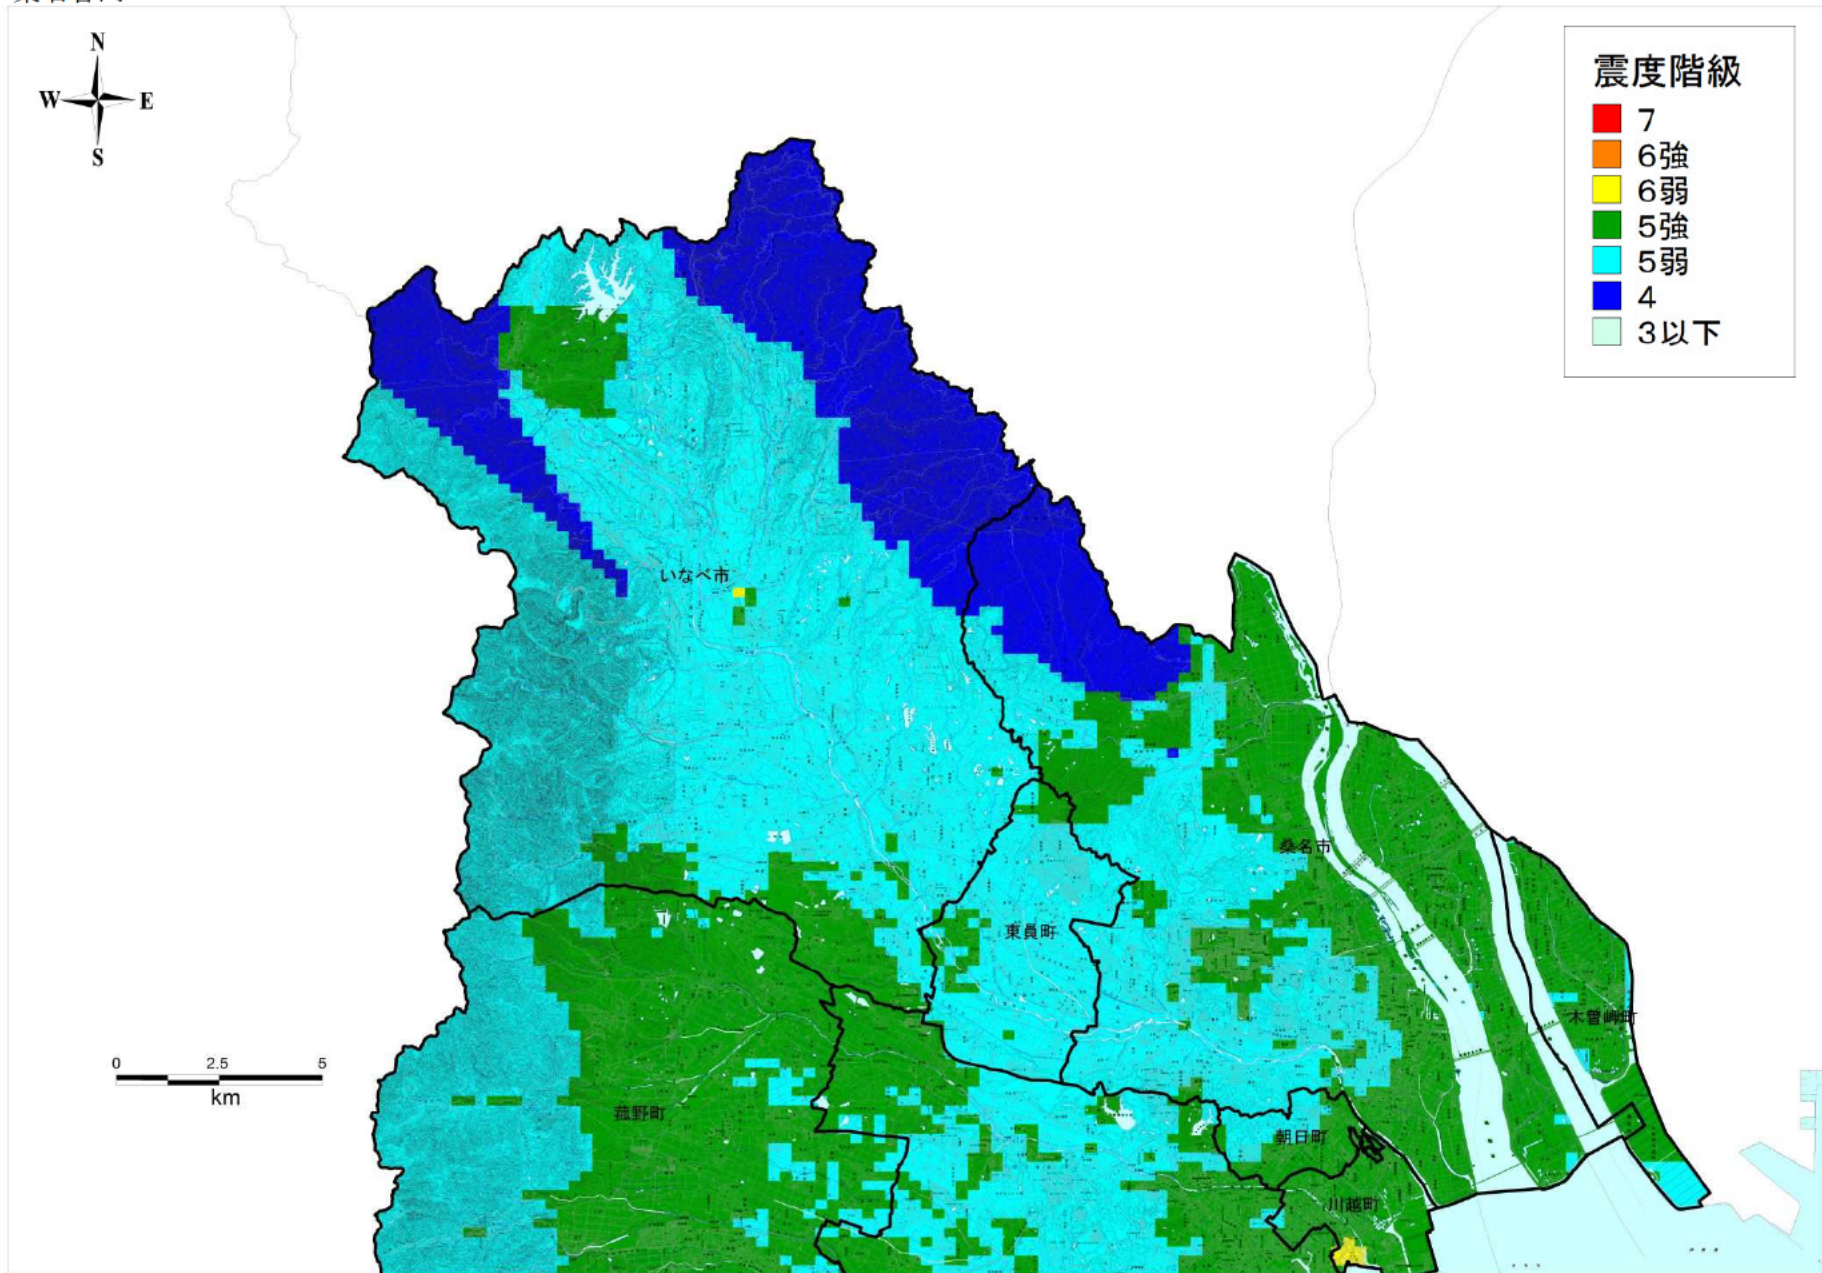

桑名管内

この地図は、国土地理院長の承認を得て、同院発行の数値地図 25000（地図画像）を複製したものである。（承認番号 平 25 情複、第 813 号）承認を得て作成した複製品を第三者がさらに複製する場合には、国土地理院の長の承認を得なければならない。
この図面の基図として用いている地図には、市町村合併前の地名が記載されている場合がありますので、ご了承ください。