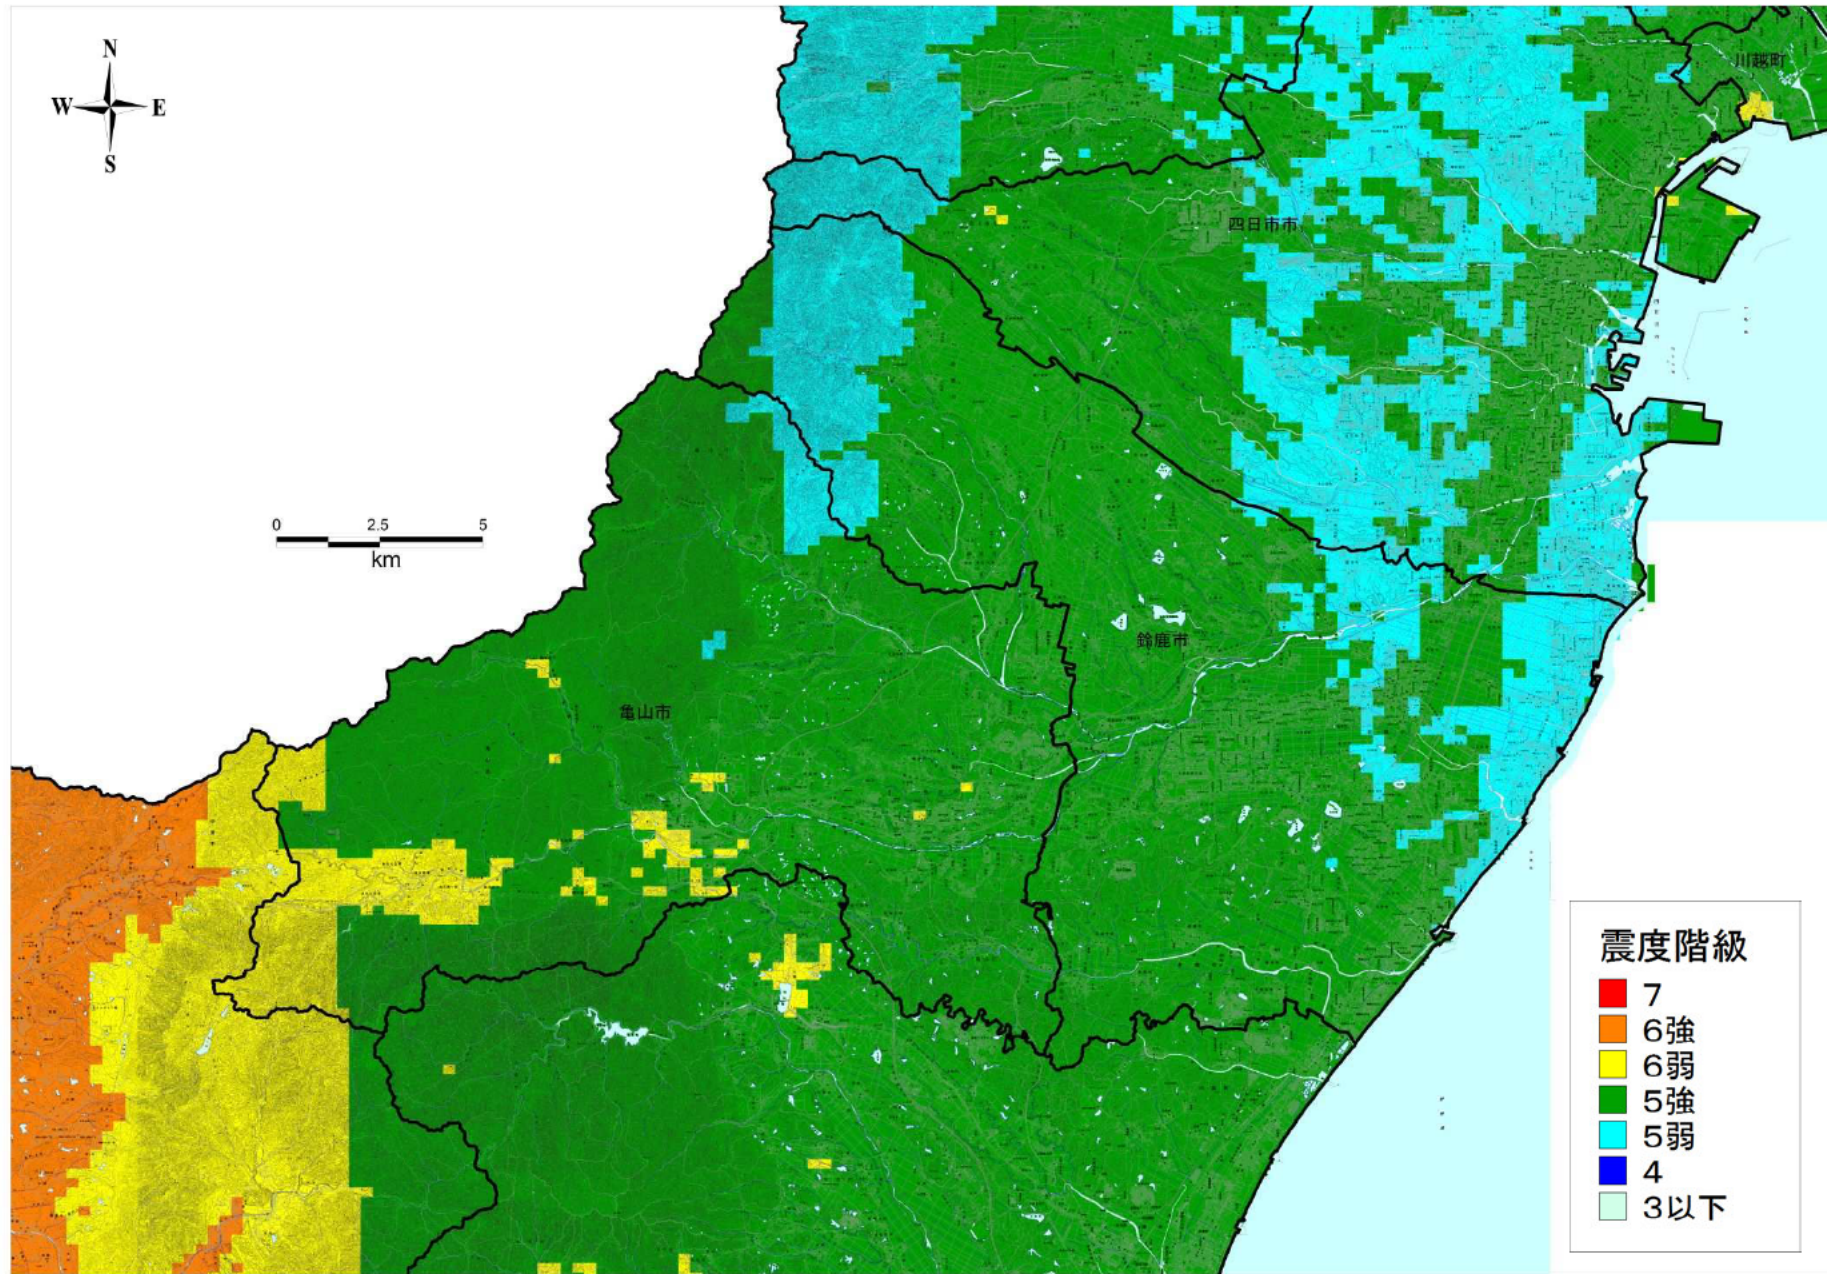

鈴鹿管内

この地図は、国土地理院長の承認を得て、同院発行の数値地図 25000（地図画像）を複製したものである。（承認番号 平 25 情複、第 813 号）承認を得て作成した複製品を第三者がさらに複製する場合には、国土地理院の長の承認を得なければならない。  
この図面の基図として用いている地図には、市町村合併前の地名が記載されている場合がありますので、ご了承ください。