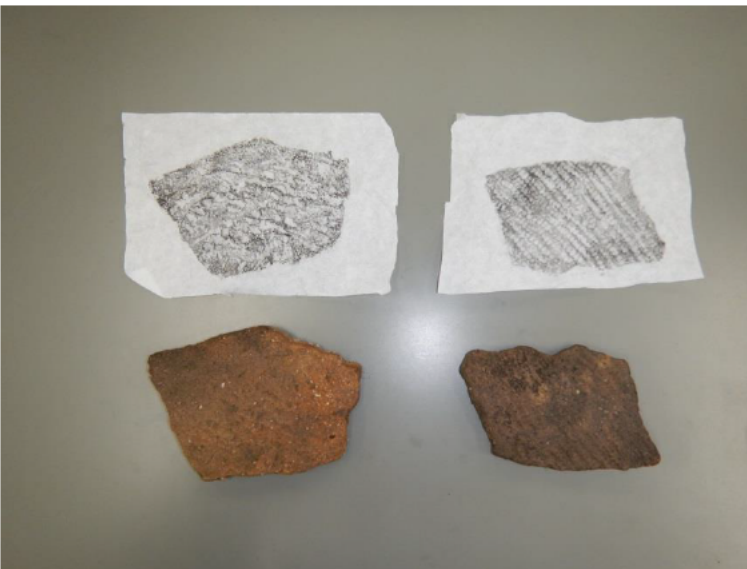

いなべ整理所

空畑遺跡出土遺物の整理（その2）

縄文土器の拓本を始めました。土器と特製の紙を水で密着させ、特製の墨を打っていきます。

完成した拓本です。写真ではよくわからない文様がわかりやすくなっています。

<問い合わせ先>

〒511-0415 いなべ市北勢町東貝野454番地

三重県埋蔵文化財センター 調査研究4課 いなべ整理所

担当者：竹田憲治