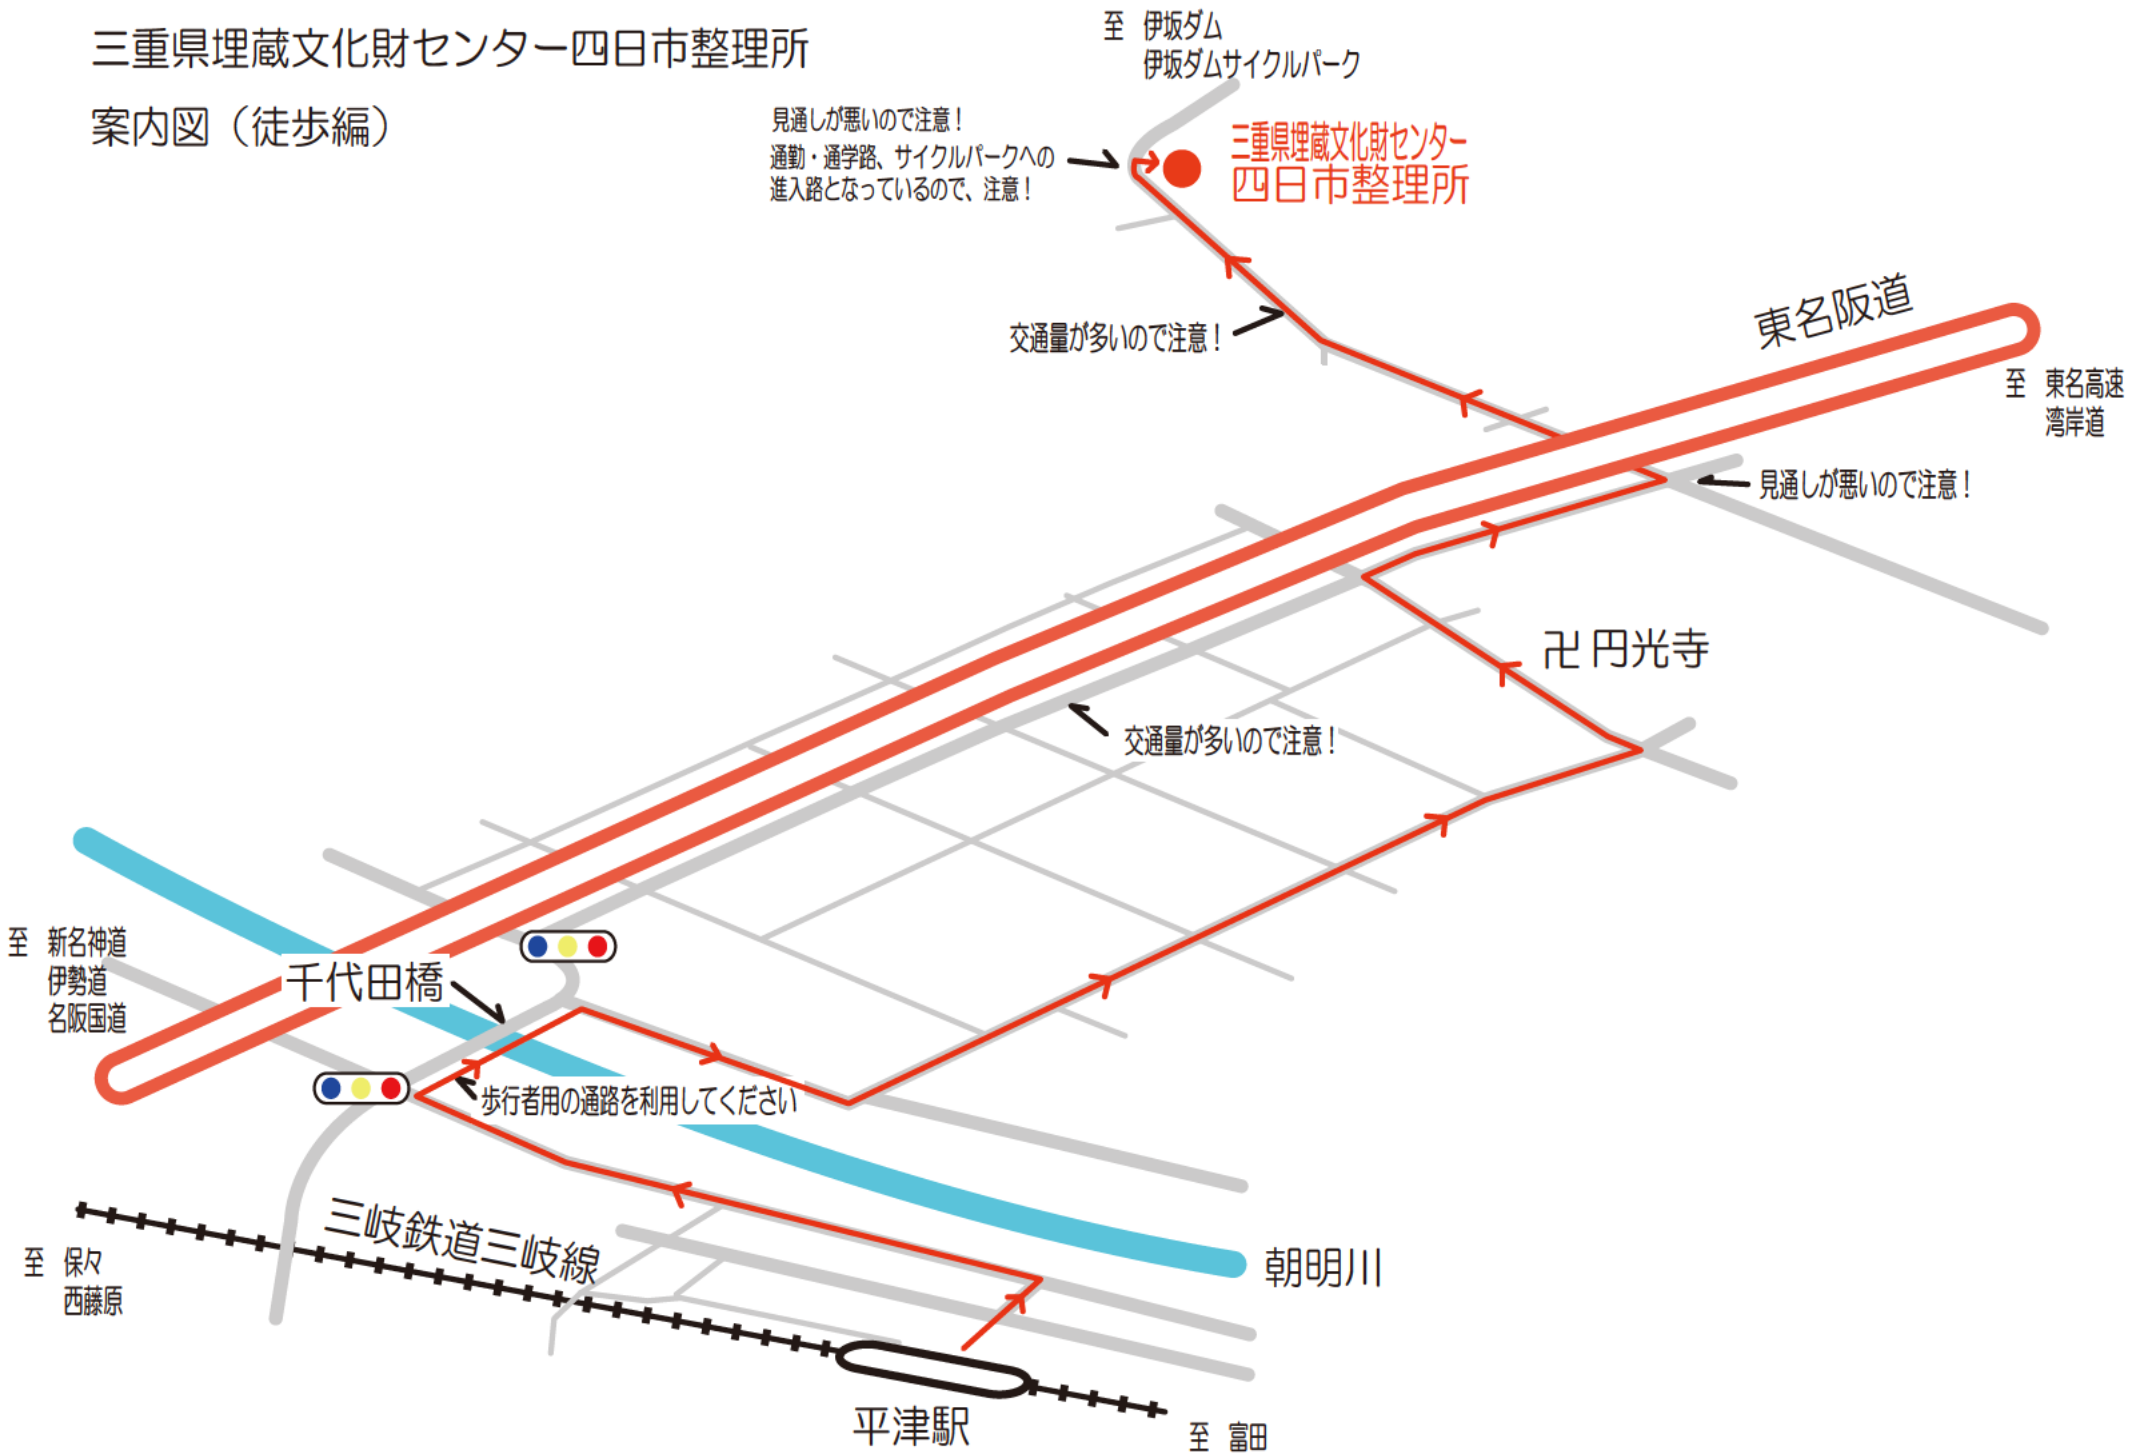

# 三重県埋蔵文化財センター四日市整理所

## 案内図（徒歩編）

# 三重県埋蔵文化財センター四日市整理所 案内図（自動車・四日市東IC編）