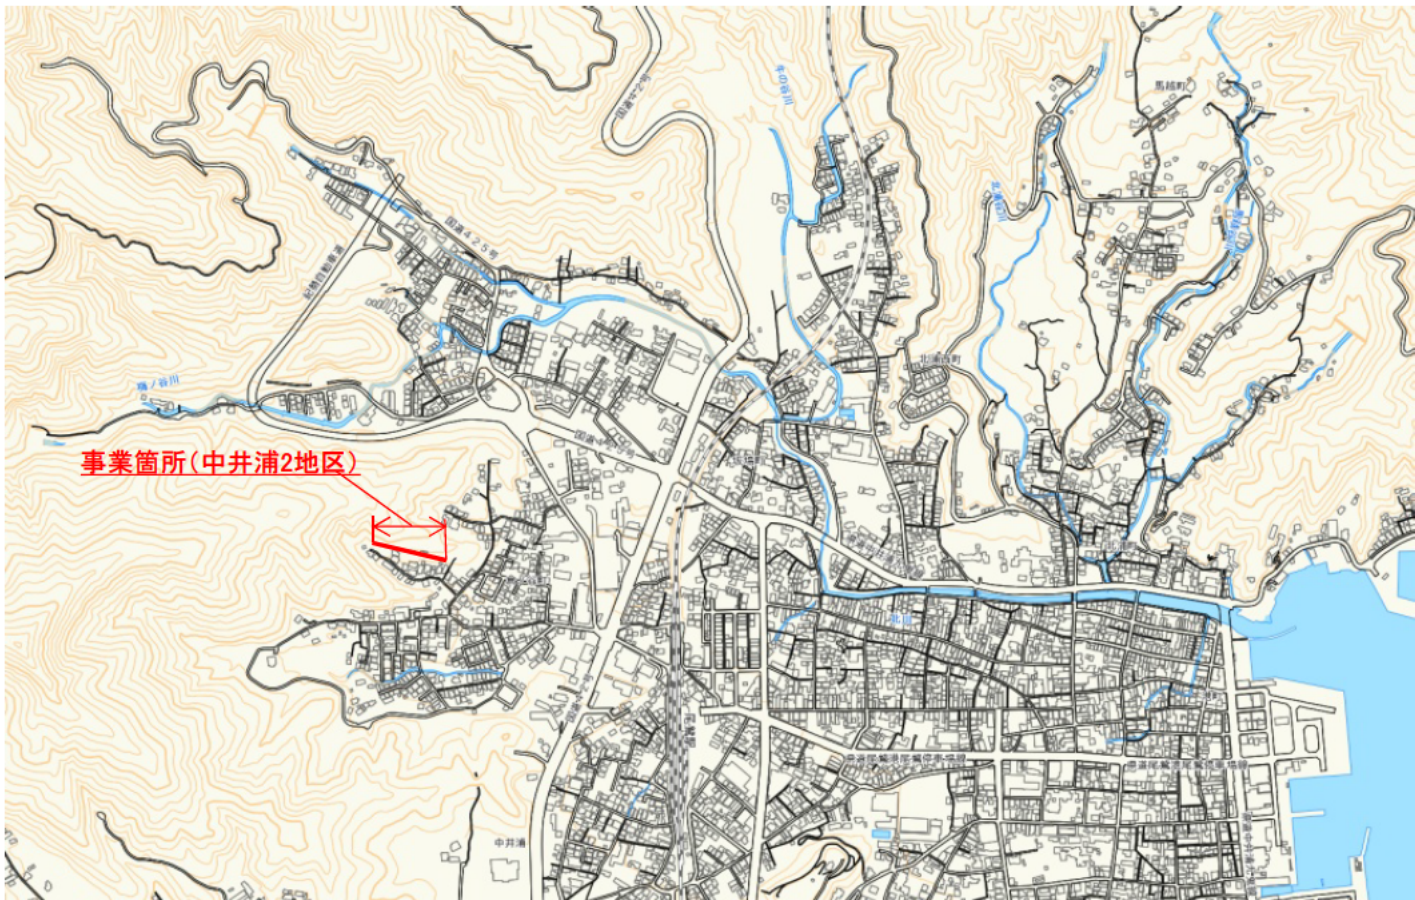

中井浦2地区急傾斜地崩壊防止事業 位置図・写真

完成写真

位置図