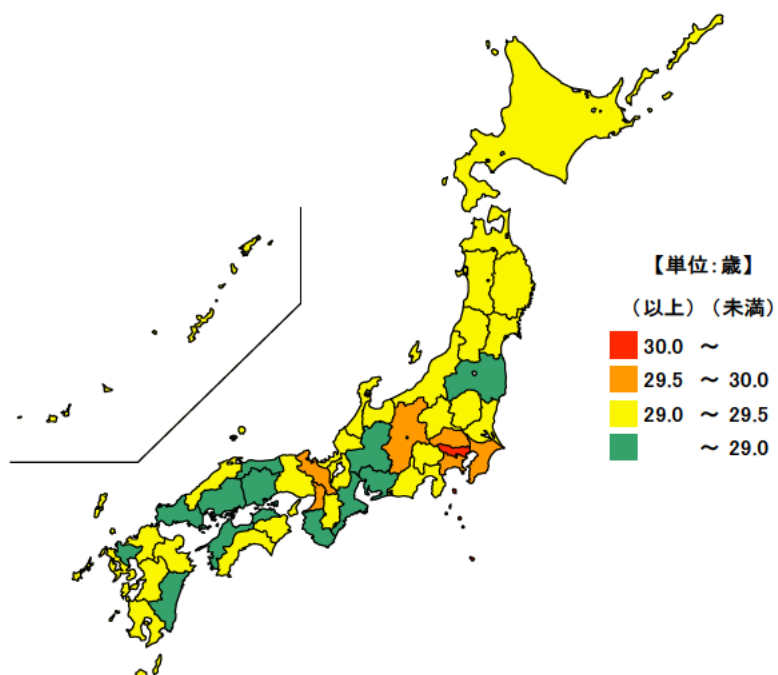

夫 単位：歳

都道府県	年齢	順位
全 国	31.1	
東京都	32.3	1
神奈川県	31.8	2
千葉県	31.6	3
埼玉県	31.5	4
長野県	31.4	5
京都府	31.4	5
三重県	30.7	24
長崎県	30.1	43
沖縄県	30.1	43
山口県	30.0	45
佐賀県	29.9	46
宮崎県	29.8	47

妻 単位：歳

都道府県	年齢	順位
全 国	29.4	
東京都	30.4	1
神奈川県	29.9	2
京都府	29.8	3
千葉県	29.6	4
埼玉県	29.5	5
長野県	29.5	5
大阪府	29.5	5
三重県	28.8	40
和歌山県	28.7	42
岡山県	28.7	42
山口県	28.7	42
宮崎県	28.7	42
福島県	28.6	46
佐賀県	28.6	46

平成29年の三重県の初婚の夫及び妻の平均婚姻年齢は、夫が30.7歳、妻が28.8歳で、年齢の高い方からの全国順位は夫が24位、妻が40位となっています。

【資料出所】
厚生労働省「人口動態統計」

【備考】
結婚式をあげたときと同居を始めたときのうち早いほうの年齢による。