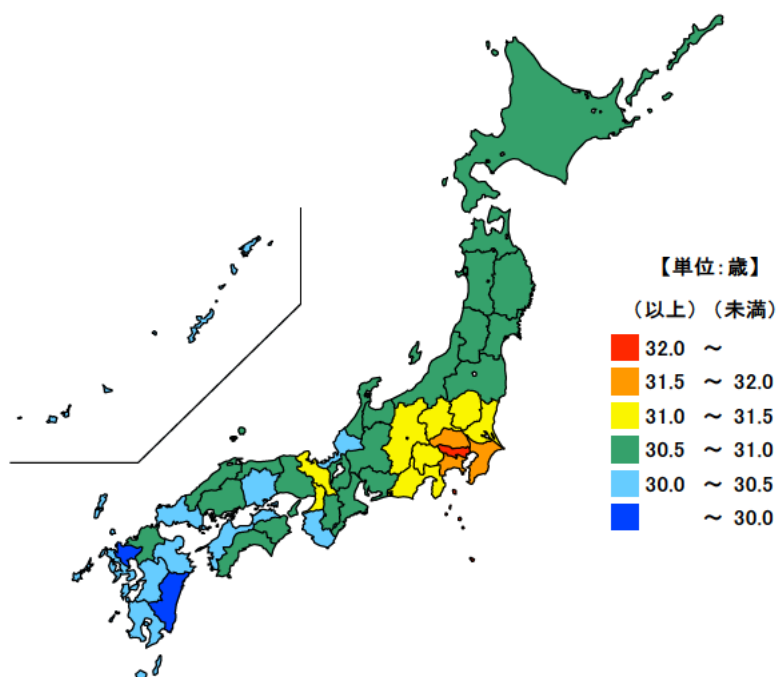

夫 単位：歳

都道府県	年齢	順位
全 国	31.1	
東京都	32.3	1
神奈川県	31.8	2
千葉県	31.6	3
埼玉県	31.5	4
長野県	31.4	5
京都府	31.4	5
三重県	30.7	24
長崎県	30.1	43
沖縄県	30.1	43
山口県	30.0	45
佐賀県	29.9	46
宮崎県	29.8	47

妻 単位：歳

都道府県	年齢	順位
全 国	29.4	
東京都	30.4	1
神奈川県	29.9	2
京都府	29.8	3
千葉県	29.6	4
埼玉県	29.5	5
長野県	29.5	5
大阪府	29.5	5
三重県	28.8	40
和歌山県	28.7	42
岡山県	28.7	42
山口県	28.7	42
宮崎県	28.7	42
福島県	28.6	46
佐賀県	28.6	46

平成29年の三重県の初婚の夫及び妻の平均婚姻年齢は、夫が30.7歳、妻が28.8歳で、年齢の高い方からの全国順位は夫が24位、妻が40位となっています。

【資料出所】
厚生労働省「人口動態統計」

【備考】
結婚式をあげたときと同居を始めたときのうち早いほうの年齢による。